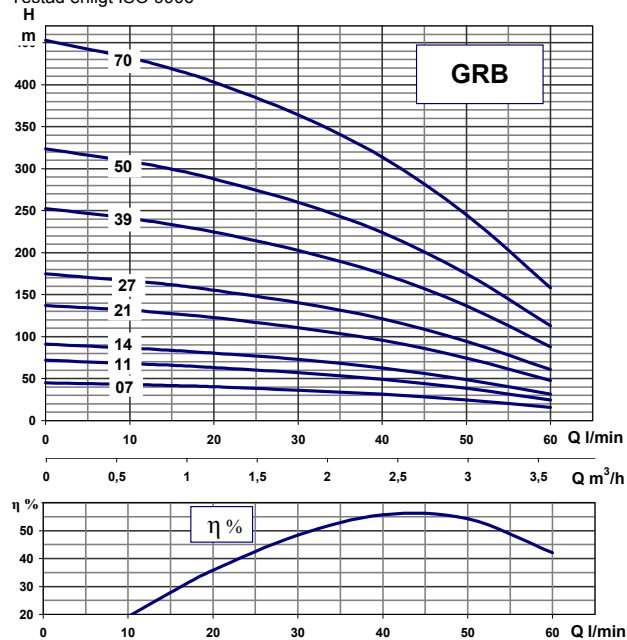

DEBE 4" UNDERVATTENSPUMPAR FÖR BORRADE BRUNNAR GRA - GRB - GRC - GRM

Kapacitetsdiagram vid 2850 rpm
Testad enligt ISO 9906

Kapacitetsdiagram vid 2850 rpm
Testad enligt ISO 9906

Kapacitetsdiagram vid 2850 rpm
Testad enligt ISO 9906

Kapacitetsdiagram vid 2850 rpm
Testad enligt ISO 9906

DEBE 4" UNDERVATTENSPUMPAR FÖR BORRADE BRUNNAR

- Franklinmotor 3x400 V skall installeras med motorskydd.
- Backventil inbyggd i samtliga 4"-pumpar.

3x400V, modell GRA - GRB - GRC - GRM