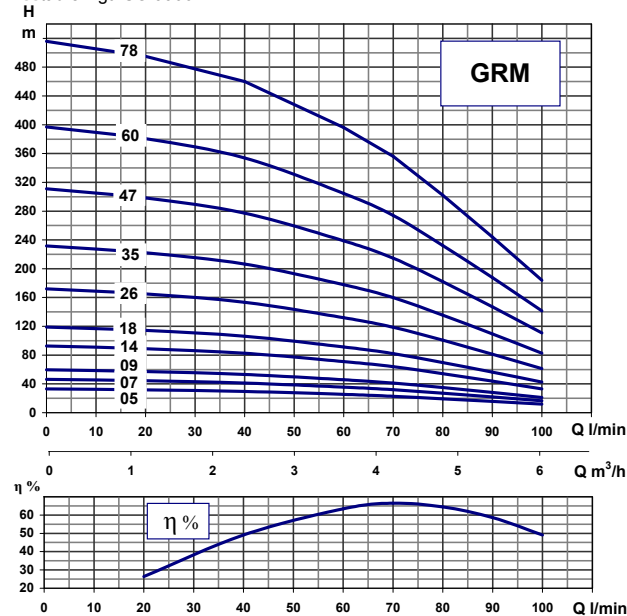

DEBE 4" UNDERVATTENSPUMPAR FÖR BORRADE BRUNNAR GRA - GRB - GRC - GRM

Kapacitetsdiagram vid 2850 rpm
Testad enligt ISO 9906

Kapacitetsdiagram vid 2850 rpm
Testad enligt ISO 9906

Kapacitetsdiagram vid 2850 rpm
Testad enligt ISO 9906

Kapacitetsdiagram vid 2850 rpm
Testad enligt ISO 9906

DEBE 4" UNDERVATTENSPUMPAR FÖR BORRADE BRUNNAR

- Franklinmotor 3x400 V skall installeras med motorskydd.
- Backventil inbyggd i samtliga 4"-pumpar.

3x400V, modell GRA - GRB - GRC - GRM