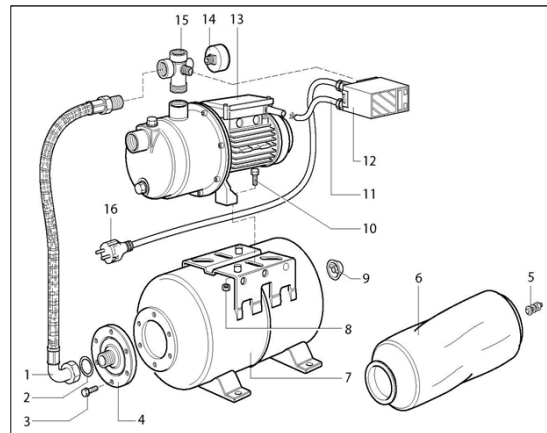

Passar till	Nr (sprängskiss)	Artikel nr	Benämning Reservdel/tillbehör	Antal i förpackning
595 50 96	14	145736	Pumphjulssats	1
	16			1
	17			4
	18			1
	19			1
	20			1
	21			1
	22			1
	23			1
	24			1
	25			1
	27			1
	28	145738	Mellanstycke	1

Senast uppdaterad 151117

Reservdelar till Altech Fritidspumpar

Altech

Reservdelar till:

595 50 97 - Altech Pumpautomat PPT 1300

Passar till	Nr (sprängskiss)	Artikel nr	Benämning Reservdel/tillbehör	Antal i förpackning
595 50 97	1	145722	Flexslang	1
	2	145706	Packning	6
	3	145680	Skrubar	1
	4	145678	Fläns	1
	5	145686	Ventil	1
	6	145724	Vattentank	1
	3,4,5,6,7,9	145726	Tank, komplett	1
	8	145690	Mutter	1
	9	145692	Ventillock	1
	10	145694	Skrubar	1
	11	145714	Kabel	2
	12	145672	Tryckströmbrytare	1
	13	145728	Pumphjul	1
	-	145748	Luftningsskruv	1
	14	145682	Manometer	1
	15	145718	Anslutning	1
16	145720	Strömsladd	1	

Passar till	Nr (sprängskiss)	Artikel nr	Benämning Reservdel/tillbehör	Antal i förpackning
595 50 97	23	145740	Pumphjulsats	2
	24			8
	25			1
	26			1
	27			1
	28			1
	29			1
	30			1
	31			1
	32			1
	33			1
	34			1
	40			1
	35			145742
	38	1		

Senast uppdaterad 151117

Reservdelar till Altech Fritidspumpar

Reservdelar till:

595 50 94 - Altech Förbrukningspump CA 100

Passar till	Nr (sprängskiss)	Artikel nr	Benämning Reservdel/tillbehör	Antal i förpackning
595 50 94	20	145744	Pumphjulssats	1
	21			1
	22			1
	23			1
	24			1
	25			1
	26			1
	27			1
	28			1
	29			1
	35			1
	36			1
	37			1
	18	145746	Bakstycke	1
19	1			