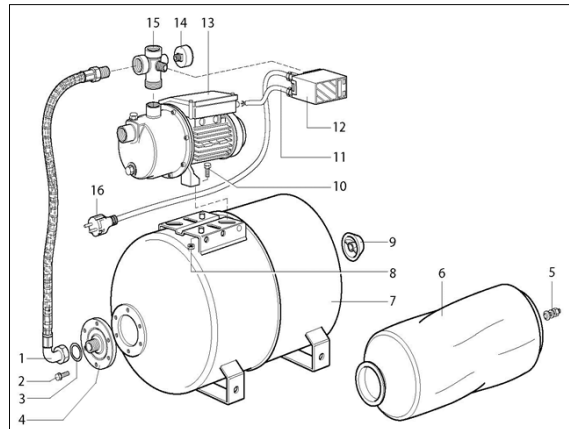

Reservdelar till Altech Fritidspumpar

Altech

Reservdelar till:

595 50 95 - Altech Pumpautomat PPT 800

Passar till	Nr (sprängskiss)	Artikel nr	Benämning Reservdel/tillbehör	Antal i förpackning
595 50 95	1	145674	Strömsladd	1
	2	145676	Anslutning	1
	3	145678	Fläns	1
	4	145680	Flänsskruv	1
	5	145682	Manometer	1
	6	145684	Vattentank	1
	7	145686	Ventil	1
	3,4,6,7,8,10	145688	Tank, komplett	1
	9	145690	Mutter	1
	10	145692	Ventillock	1
	11	145694	Skruv	1
	12	145670	Tryckströmbrytare	1
	13	145696	Flexslang	1
	14	145698	Pumphjul	1
	-	145748	Luftningsskruv	1
	15	145700	Kabel	1
16	145702	Packning	1	

Passar till	Nr (sprängskiss)	Artikel nr	Benämning Reservdel/tillbehör	Antal i förpackning
595 50 95	14	145732	Pumphjulssats	1
	15			1
	16			4
	18			1
	19			1
	20			1
	21			1
	22			1
	23			1
	24			1
	25			1
	26			1
	27			1
	28			1
	29	145734	Kabel	1
	30			Packning

Senast uppdaterad 151117

Reservdelar till Altech Fritidspumpar

Altech

Reservdelar till:

595 50 96 - Altech Pumpautomat PPT 1100

Passar till	Nr (sprängskiss)	Artikel nr	Benämning Reservdel/tillbehör	Antal i förpackning
595 50 96	1	145704	Flexslang	1
	2	145680	Skruvar	1
	3	145706	Packning	1
	4	145678	Fläns	1
	5	145708	Ventil	1
	6	145710	Vattentank	1
	2,4,5,6,7,9	145712	Tank, komplett	1
	8	145690	Mutter	1
	9	145692	Ventillock	1
	10	145694	Skruvar	1
	11	145714	Kabel	2
	12	145672	Tryckströmbrytare	1
	13	145716	Pumphjul	1
	-	145748	Luftningsskruv	1
	14	145682	Manometer	1
	15	145718	Anslutning	1
16	145720	Strömsladd	1	

Passar till	Nr (sprängskiss)	Artikel nr	Benämning Reservdel/tillbehör	Antal i förpackning
595 50 96	14	145736	Pumphjulssats	1
	16			1
	17			4
	18			1
	19			1
	20			1
	21			1
	22			1
	23			1
	24			1
	25			1
	27			1
	28	145738	Mellanstycke	1