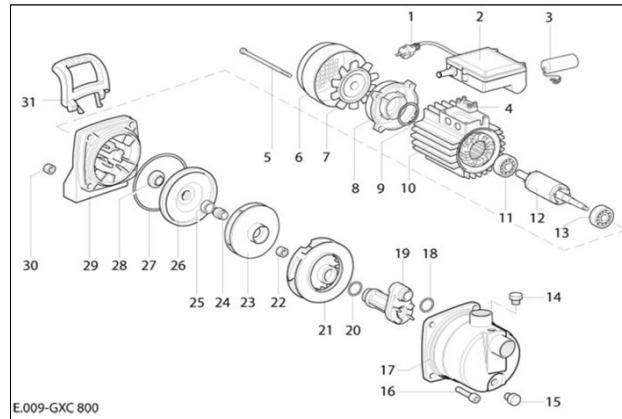

Reservdelar till Altech Fritidspumpar

Altech

Reservdelar till:

595 50 95 - Altech Pumpautomat PPT 800

Passar till	Nr (sprängskiss)	Artikel nr	Benämning Reservdel/tillbehör	Antal i förpackning
595 50 95	1	145674	Strömsladd	1
	2	145676	Anslutning	1
	3	145678	Fläns	1
	4	145680	Flänsskruv	1
	5	145682	Manometer	1
	6	145684	Vattentank	1
	7	145686	Ventil	1
	3,4,6,7,8,10	145688	Tank, komplett	1
	9	145690	Mutter	1
	10	145692	Ventillock	1
	11	145694	Skruv	1
	12	145670	Tryckströmbrytare	1
	13	145696	Flexslang	1
	14	145698	Pumphjul	1
	-	145748	Luftningsskruv	1
	15	145700	Kabel	1
16	145702	Packning	1	

Passar till	Nr (sprängskiss)	Artikel nr	Benämning Reservdel/tillbehör	Antal i förpackning
595 50 95	14	145732	Pumphjulssats	1
	15			1
	16			4
	18			1
	19			1
	20			1
	21			1
	22			1
	23			1
	24			1
	25			1
	26			1
	27			1
	28			1
	29	145734	Kabel	1
	30			Packning

Passar till	Nr (sprängskiss)	Artikel nr	Benämning Reservdel/tillbehör	Antal i förpackning
595 50 96	14	145736	Pumphjulssats	1
	16			1
	17			4
	18			1
	19			1
	20			1
	21			1
	22			1
	23			1
	24			1
	25			1
	27			1
	28	145738	Mellanstycke	1

Passar till	Nr (sprängskiss)	Artikel nr	Benämning Reservdel/tillbehör	Antal i förpackning
595 50 97	23	145740	Pumphjulsats	2
	24			8
	25			1
	26			1
	27			1
	28			1
	29			1
	30			1
	31			1
	32			1
	33			1
	34			1
	40			1
	35			145742
	38	1		