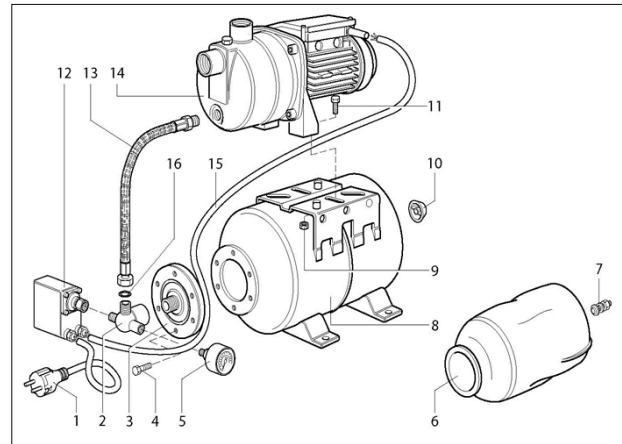

Reservdelar till Altech Fritidspumpar

Altech

Reservdelar till:

595 50 95 - Altech Pumpautomat PPT 800

Passar till	Nr (sprängskiss)	Artikel nr	Benämning Reservdel/tillbehör	Antal i förpackning
595 50 95	1	145674	Strömsladd	1
	2	145676	Anslutning	1
	3	145678	Fläns	1
	4	145680	Flänsskruv	1
	5	145682	Manometer	1
	6	145684	Vattentank	1
	7	145686	Ventil	1
	3,4,6,7,8,10	145688	Tank, komplett	1
	9	145690	Mutter	1
	10	145692	Ventillock	1
	11	145694	Skruv	1
	12	145670	Tryckströmbrytare	1
	13	145696	Flexslang	1
	14	145698	Pumphjul	1
	-	145748	Luftningsskruv	1
	15	145700	Kabel	1
16	145702	Packning	1	

Passar till	Nr (sprängskiss)	Artikel nr	Benämning Reservdel/tillbehör	Antal i förpackning
595 50 95	14	145732	Pumphjulssats	1
	15			1
	16			4
	18			1
	19			1
	20			1
	21			1
	22			1
	23			1
	24			1
	25			1
	26			1
	27			1
	28			1
	29	145734	Kabel	1
	30			Packning

Senast uppdaterad 151117

Reservdelar till Altech Fritidspumpar

Altech

Reservdelar till:

595 50 96 - Altech Pumpautomat PPT 1100

Passar till	Nr (sprängskiss)	Artikel nr	Benämning Reservdel/tillbehör	Antal i förpackning
595 50 96	1	145704	Flexslang	1
	2	145680	Skruvar	1
	3	145706	Packning	1
	4	145678	Fläns	1
	5	145708	Ventil	1
	6	145710	Vattentank	1
	2,4,5,6,7,9	145712	Tank, komplett	1
	8	145690	Mutter	1
	9	145692	Ventillock	1
	10	145694	Skruvar	1
	11	145714	Kabel	2
	12	145672	Tryckströmbrytare	1
	13	145716	Pumphjul	1
	-	145748	Luftningsskruv	1
	14	145682	Manometer	1
	15	145718	Anslutning	1
16	145720	Strömsladd	1	

Passar till	Nr (sprängskiss)	Artikel nr	Benämning Reservdel/tillbehör	Antal i förpackning
595 50 96	14	145736	Pumphjulssats	1
	16			1
	17			4
	18			1
	19			1
	20			1
	21			1
	22			1
	23			1
	24			1
	25			1
	27			1
	28	145738	Mellanstycke	1