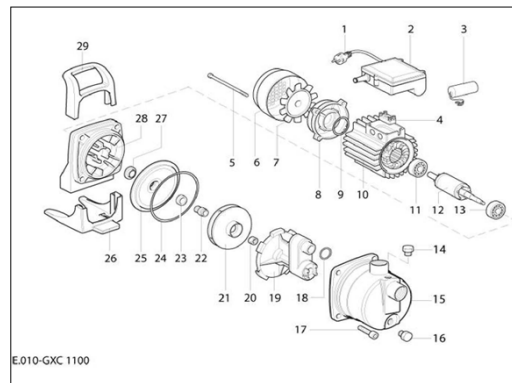

Reservdelar till Altech Fritidspumpar

Altech

Reservdelar till:

595 50 95 - Altech Pumpautomat PPT 800

Passar till	Nr (sprängskiss)	Artikel nr	Benämning Reservdel/tillbehör	Antal i förpackning
595 50 95	1	145674	Strömsladd	1
	2	145676	Anslutning	1
	3	145678	Fläns	1
	4	145680	Flänsskruv	1
	5	145682	Manometer	1
	6	145684	Vattentank	1
	7	145686	Ventil	1
	3,4,6,7,8,10	145688	Tank, komplett	1
	9	145690	Mutter	1
	10	145692	Ventillock	1
	11	145694	Skruv	1
	12	145670	Tryckströmbrytare	1
	13	145696	Flexslang	1
	14	145698	Pumphjul	1
	-	145748	Luftningsskruv	1
	15	145700	Kabel	1
16	145702	Packning	1	

Passar till	Nr (sprängskiss)	Artikel nr	Benämning Reservdel/tillbehör	Antal i förpackning
595 50 95	14	145732	Pumphjulssats	1
	15			1
	16			4
	18			1
	19			1
	20			1
	21			1
	22			1
	23			1
	24			1
	25			1
	26			1
	27			1
	28			1
	29	145734	Kabel	1
	30			Packning

Senast uppdaterad 151117

Reservdelar till Altech Fritidspumpar

Altech

Reservdelar till:

595 50 96 - Altech Pumpautomat PPT 1100

Passar till	Nr (sprängskiss)	Artikel nr	Benämning Reservdel/tillbehör	Antal i förpackning
595 50 96	1	145704	Flexslang	1
	2	145680	Skruvar	1
	3	145706	Packning	1
	4	145678	Fläns	1
	5	145708	Ventil	1
	6	145710	Vattentank	1
	2,4,5,6,7,9	145712	Tank, komplett	1
	8	145690	Mutter	1
	9	145692	Ventillock	1
	10	145694	Skruvar	1
	11	145714	Kabel	2
	12	145672	Tryckströmbrytare	1
	13	145716	Pumphjul	1
	-	145748	Luftningsskruv	1
	14	145682	Manometer	1
	15	145718	Anslutning	1
16	145720	Strömsladd	1	

Passar till	Nr (sprängskiss)	Artikel nr	Benämning Reservdel/tillbehör	Antal i förpackning
595 50 96	14	145736	Pumphjulssats	1
	16			1
	17			4
	18			1
	19			1
	20			1
	21			1
	22			1
	23			1
	24			1
	25			1
	27			1
	28	145738	Mellanstycke	1