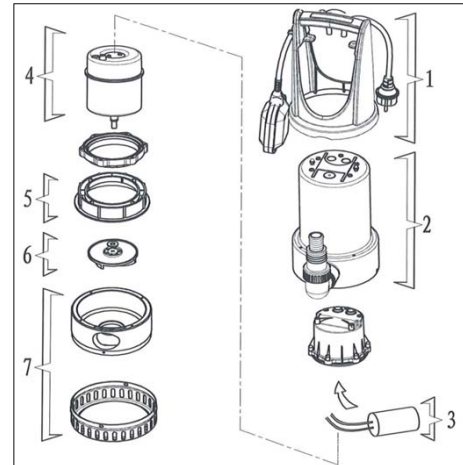

Reservdelar till Altech Fritidspumpar

Altech

Reservdelar till:

589 01 80 - Altech Länspump Clean LPC 300

589 01 79 - Altech Länspump Dirt LPD 400

589 01 83 - Altech Länspump Clean RFR 400

589 01 82 - Altech Länspump Dirt RFR 1100

Passar till	Nr (sprängskiss)	Artikel nr	Benämning Reservdel/tillbehör	Antal i förpackning
589 01 79 589 01 80 589 01 81 589 01 82	22	145730	Slanganslutning	1

Senast uppdaterad 151117