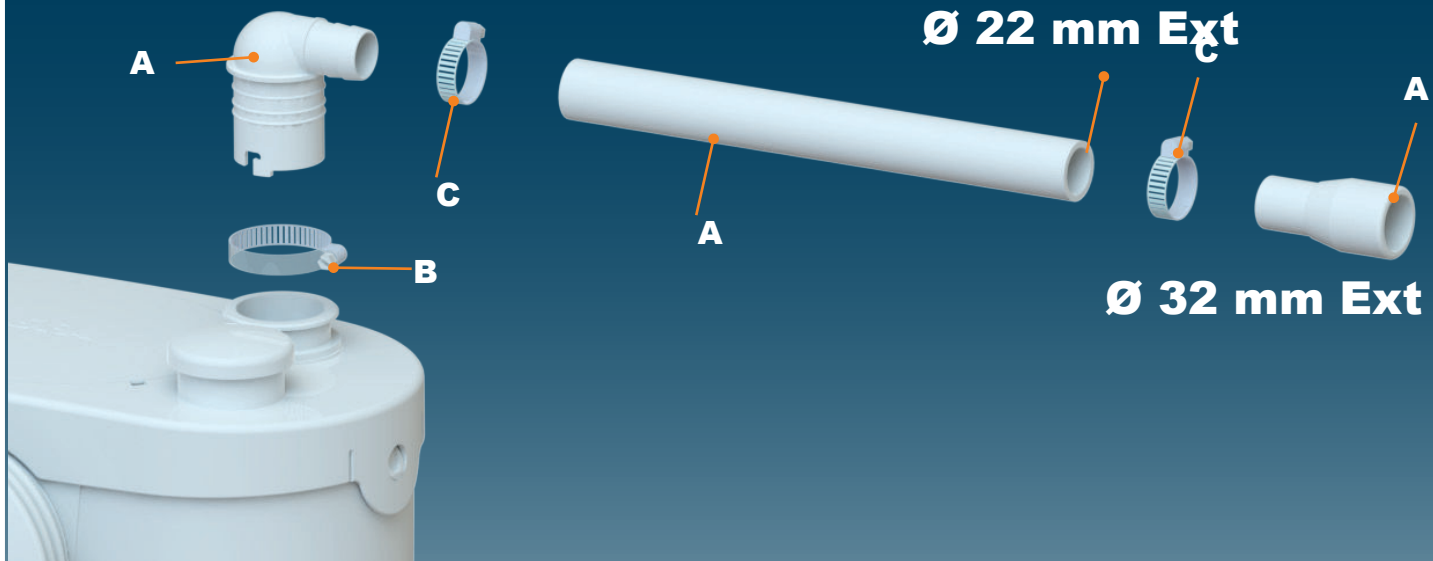

SANIBROYEUR
1710 07.16

SFA

SANIBROYEUR® UP

SANIBROY® UP

SANIFLO® UP

SANITRIT® UP

- | | | |
|--|--|---|
| FR NOTICE D'INSTALLATION | SE INSTALLATIONSANVISNING | RO MANUAL DE INSTALARE |
| UK INSTALLATION INSTRUCTIONS | DK INSTALLATIONSVEJLEDNING | CZ NÁVOD K INSTALACI A POUŽÍVÁNÍ |
| DE INSTALLATIONSHINWEISE | NO INSTALLASJONSANVISNING | TR KURULUM KILAVUZU |
| IT ISTRUZIONI PER L'INSTALLAZIONE | FI ASENNUSOHJEET | CN 用户应保留安装指南以备用 |
| ES MANUAL DE INSTALACIÓN | HU FELSZERELÉSI ÉS KEZELÉSI ÚTMUTATÓ | KR 설치내용서 |
| BR PT MANUAL DE INSTALAÇÃO | PL INSTRUKCJA INSTALACJI | HR UPUTA ZA INSTALACIJU |
| NL INSTALLATIE VOORSCHRIFTEN | RU ИНСТРУКЦИЯ ПО МОНТАЖУ И ЭКСПЛУАТАЦИИ | AR بيكرتلا قرط |

CE

1

2

3

Blank lined page with 22 horizontal lines for writing.

SANIBROYEUR UP

K70
220-240 V - 50/60 Hz
400 W - IP44 - 1,9A -
 **(class 1) - 5,4 Kg**
EN 12050-3

FRANCE