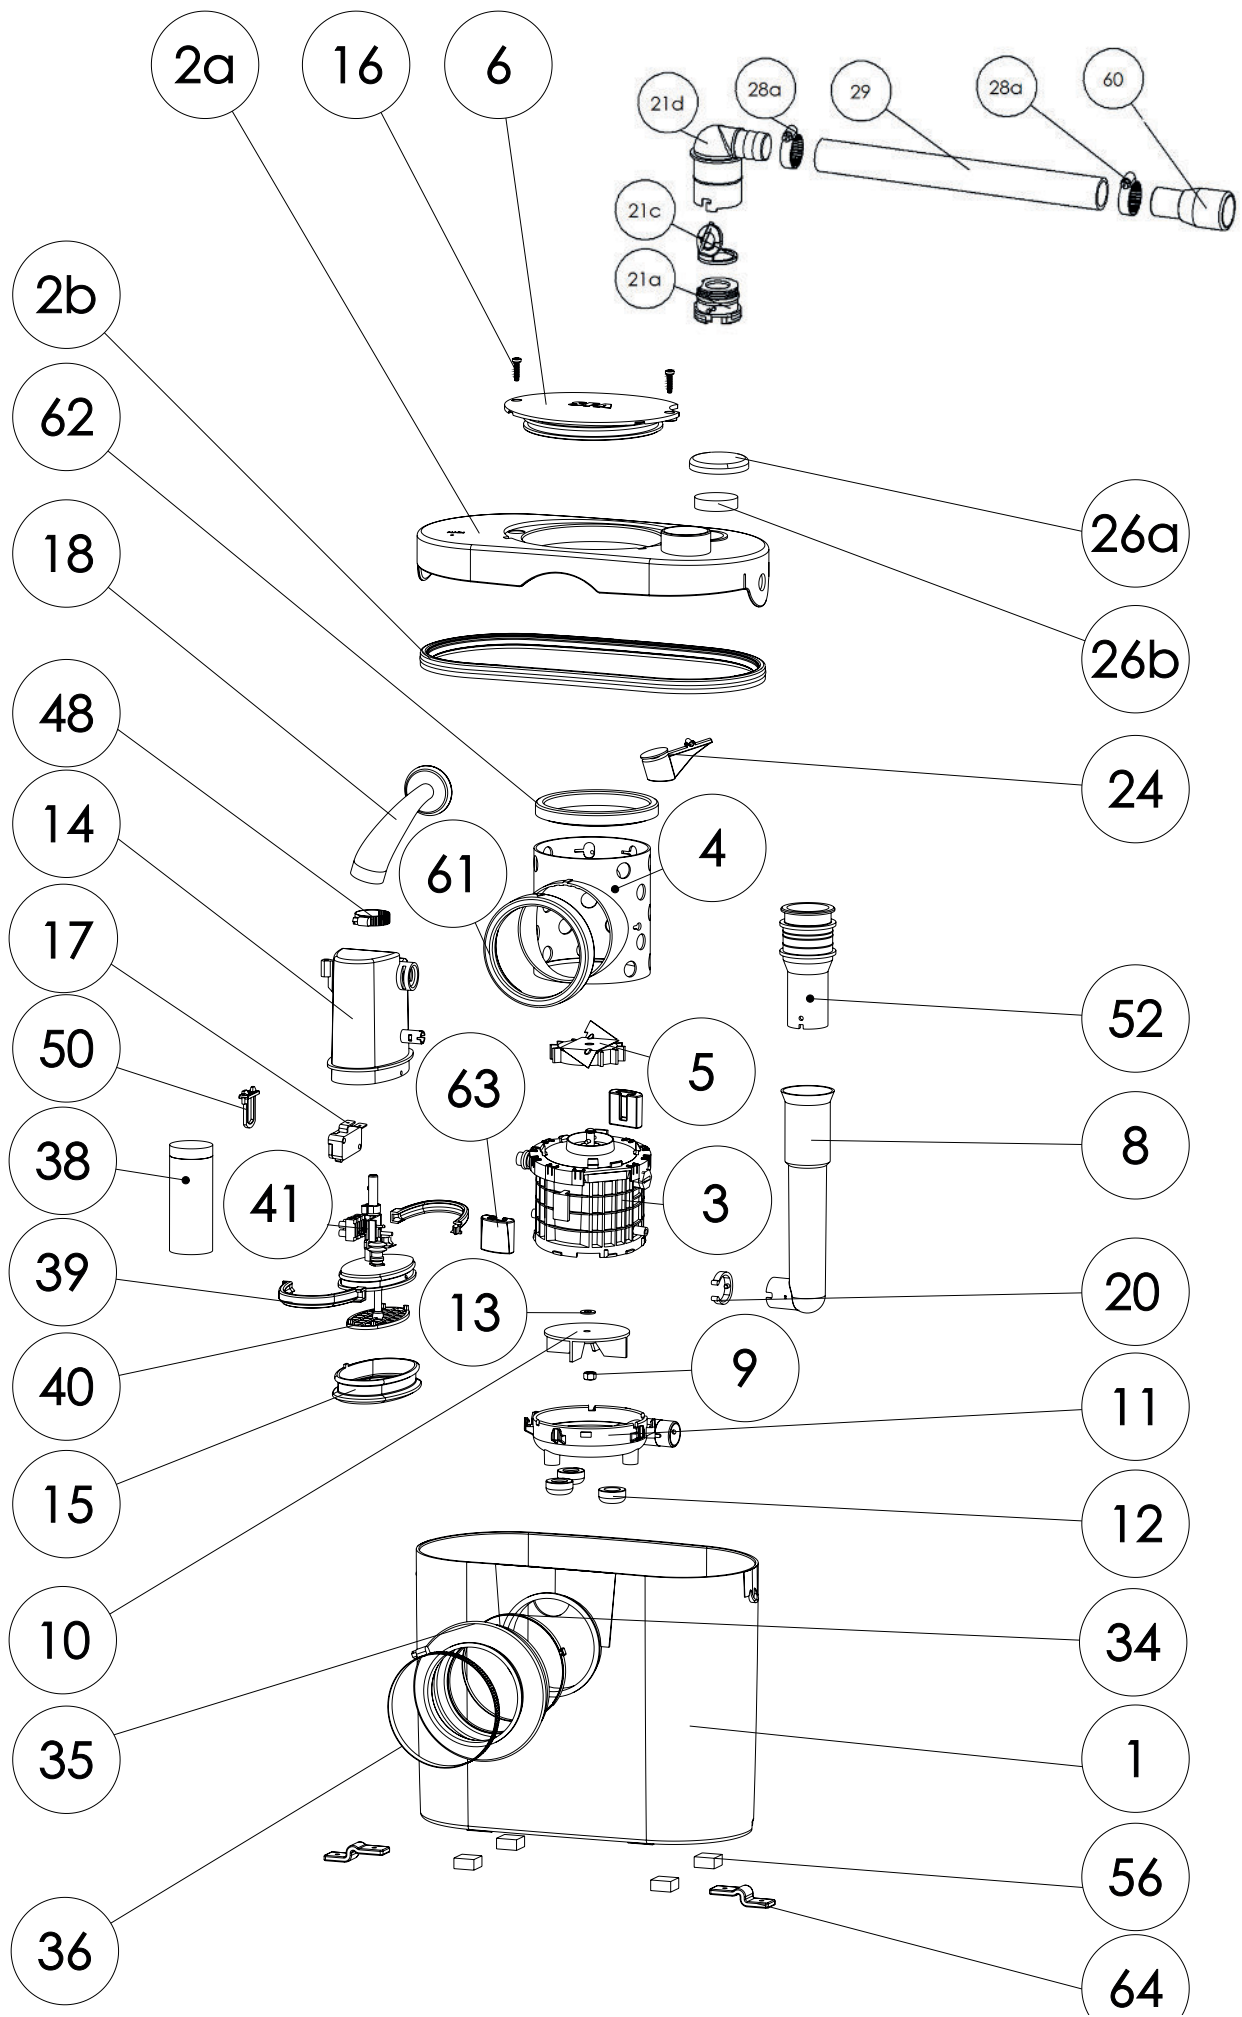

SANIBROYEUR
1710 07.16

SFA

SANIBROYEUR® UP

SANIBROY® UP

SANIFLO® UP

SANITRIT® UP

- | | | |
|--|--|---|
| FR NOTICE D'INSTALLATION | SE INSTALLATIONSANVISNING | RO MANUAL DE INSTALARE |
| UK INSTALLATION INSTRUCTIONS | DK INSTALLATIONSVEJLEDNING | CZ NÁVOD K INSTALACI A POUŽÍVÁNÍ |
| DE INSTALLATIONSHINWEISE | NO INSTALLASJONSANVISNING | TR KURULUM KILAVUZU |
| IT ISTRUZIONI PER L'INSTALLAZIONE | FI ASENNUSOHJEET | CN 用户应保留安装指南以备用 |
| ES MANUAL DE INSTALACIÓN | HU FELSZERELÉSI ÉS KEZELÉSI ÚTMUTATÓ | KR 설치내용서 |
| BR PT MANUAL DE INSTALAÇÃO | PL INSTRUKCJA INSTALACJI | HR UPUTA ZA INSTALACIJU |
| NL INSTALLATIE VOORSCHRIFTEN | RU ИНСТРУКЦИЯ ПО МОНТАЖУ И ЭКСПЛУАТАЦИИ | AR بيكرتلا قرط |

CE

1

2

3

Blank lined page with 22 horizontal lines for writing.

SANIBROYEUR UP

K70
220-240 V - 50/60 Hz
400 W - IP44 - 1,9A -
 **(class 1) - 5,4 Kg**
EN 12050-3

FRANCE