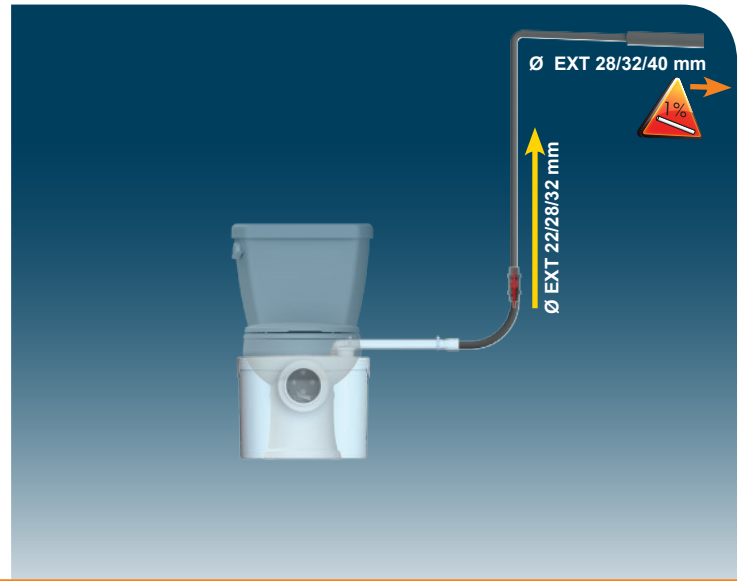

SANIBROYEUR
1710 07.16

SFA

SANIBROYEUR® UP

SANIBROY® UP

SANIFLO® UP

SANITRIT® UP

- | | | |
|--|--|---|
| FR NOTICE D'INSTALLATION | SE INSTALLATIONSANVISNING | RO MANUAL DE INSTALARE |
| UK INSTALLATION INSTRUCTIONS | DK INSTALLATIONSVEJLEDNING | CZ NÁVOD K INSTALACI A POUŽÍVÁNÍ |
| DE INSTALLATIONSHINWEISE | NO INSTALLASJONSANVISNING | TR KURULUM KILAVUZU |
| IT ISTRUZIONI PER L'INSTALLAZIONE | FI ASENNUSOHJEET | CN 用户应保留安装指南以备用 |
| ES MANUAL DE INSTALACIÓN | HU FELSZERELÉSI ÉS KEZELÉSI ÚTMUTATÓ | KR 설치내용서 |
| BR PT MANUAL DE INSTALAÇÃO | PL INSTRUKCJA INSTALACJI | HR UPUTA ZA INSTALACIJU |
| NL INSTALLATIE VOORSCHRIFTEN | RU ИНСТРУКЦИЯ ПО МОНТАЖУ И ЭКСПЛУАТАЦИИ | AR بيكرتلا قرط |

CE

1

2

3

Blank lined page with 22 horizontal lines for writing.

SANIBROYEUR UP

K70
220-240 V - 50/60 Hz
400 W - IP44 - 1,9A -
 **(class 1) - 5,4 Kg**
EN 12050-3

FRANCE