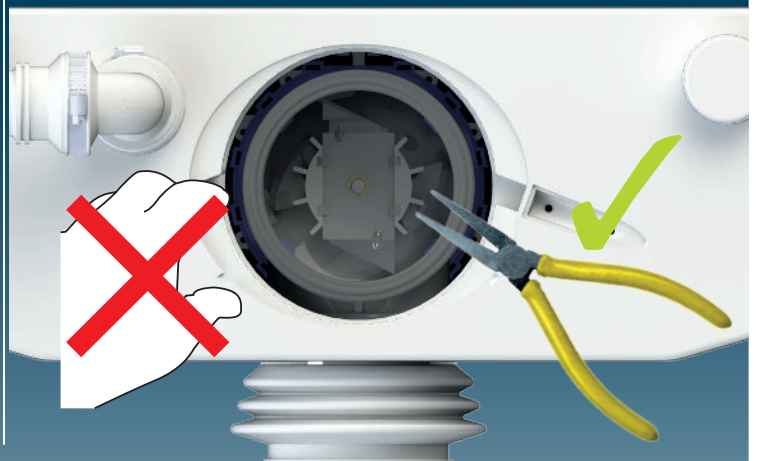

3

4

ONLY

ONLY

SANIPLUS UP

**EN 12050-3
P 30
220-240 V - 50 Hz
400 W - IP44 - 1,9A
⊕ (class 1) - 6,4 Kg**

FRANCE

**SOCIÉTÉ FRANÇAISE
D'ASSAINISSEMENT**
41 bis avenue Bosquet - 75007 Paris
Tél. +33 1 44 82 39 00
Fax +33 1 44 82 39 01