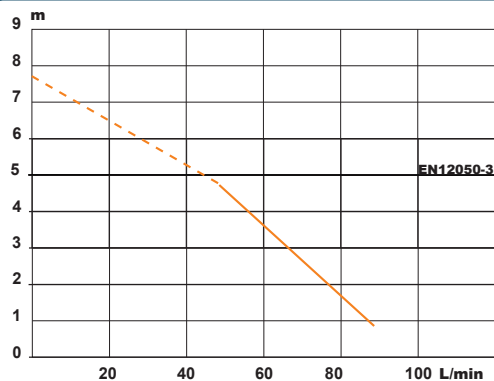

3

4

ONLY

ONLY

SANIPLUS UP

**EN 12050-3
P 30
220-240 V - 50 Hz
400 W - IP44 - 1,9A
⊕ (class 1) - 6,4 Kg**

FRANCE

**SOCIÉTÉ FRANÇAISE
D'ASSAINISSEMENT**
41 bis avenue Bosquet - 75007 Paris
Tél. +33 1 44 82 39 00
Fax +33 1 44 82 39 01