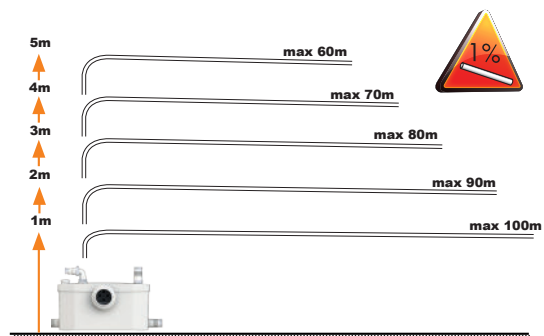

3

4

ONLY

ONLY

SANIPLUS UP

**EN 12050-3
P 30
220-240 V - 50 Hz
400 W - IP44 - 1,9A
⊕ (class 1) - 6,4 Kg**

FRANCE

**SOCIÉTÉ FRANÇAISE
D'ASSAINISSEMENT**
41 bis avenue Bosquet - 75007 Paris
Tél. +33 1 44 82 39 00
Fax +33 1 44 82 39 01