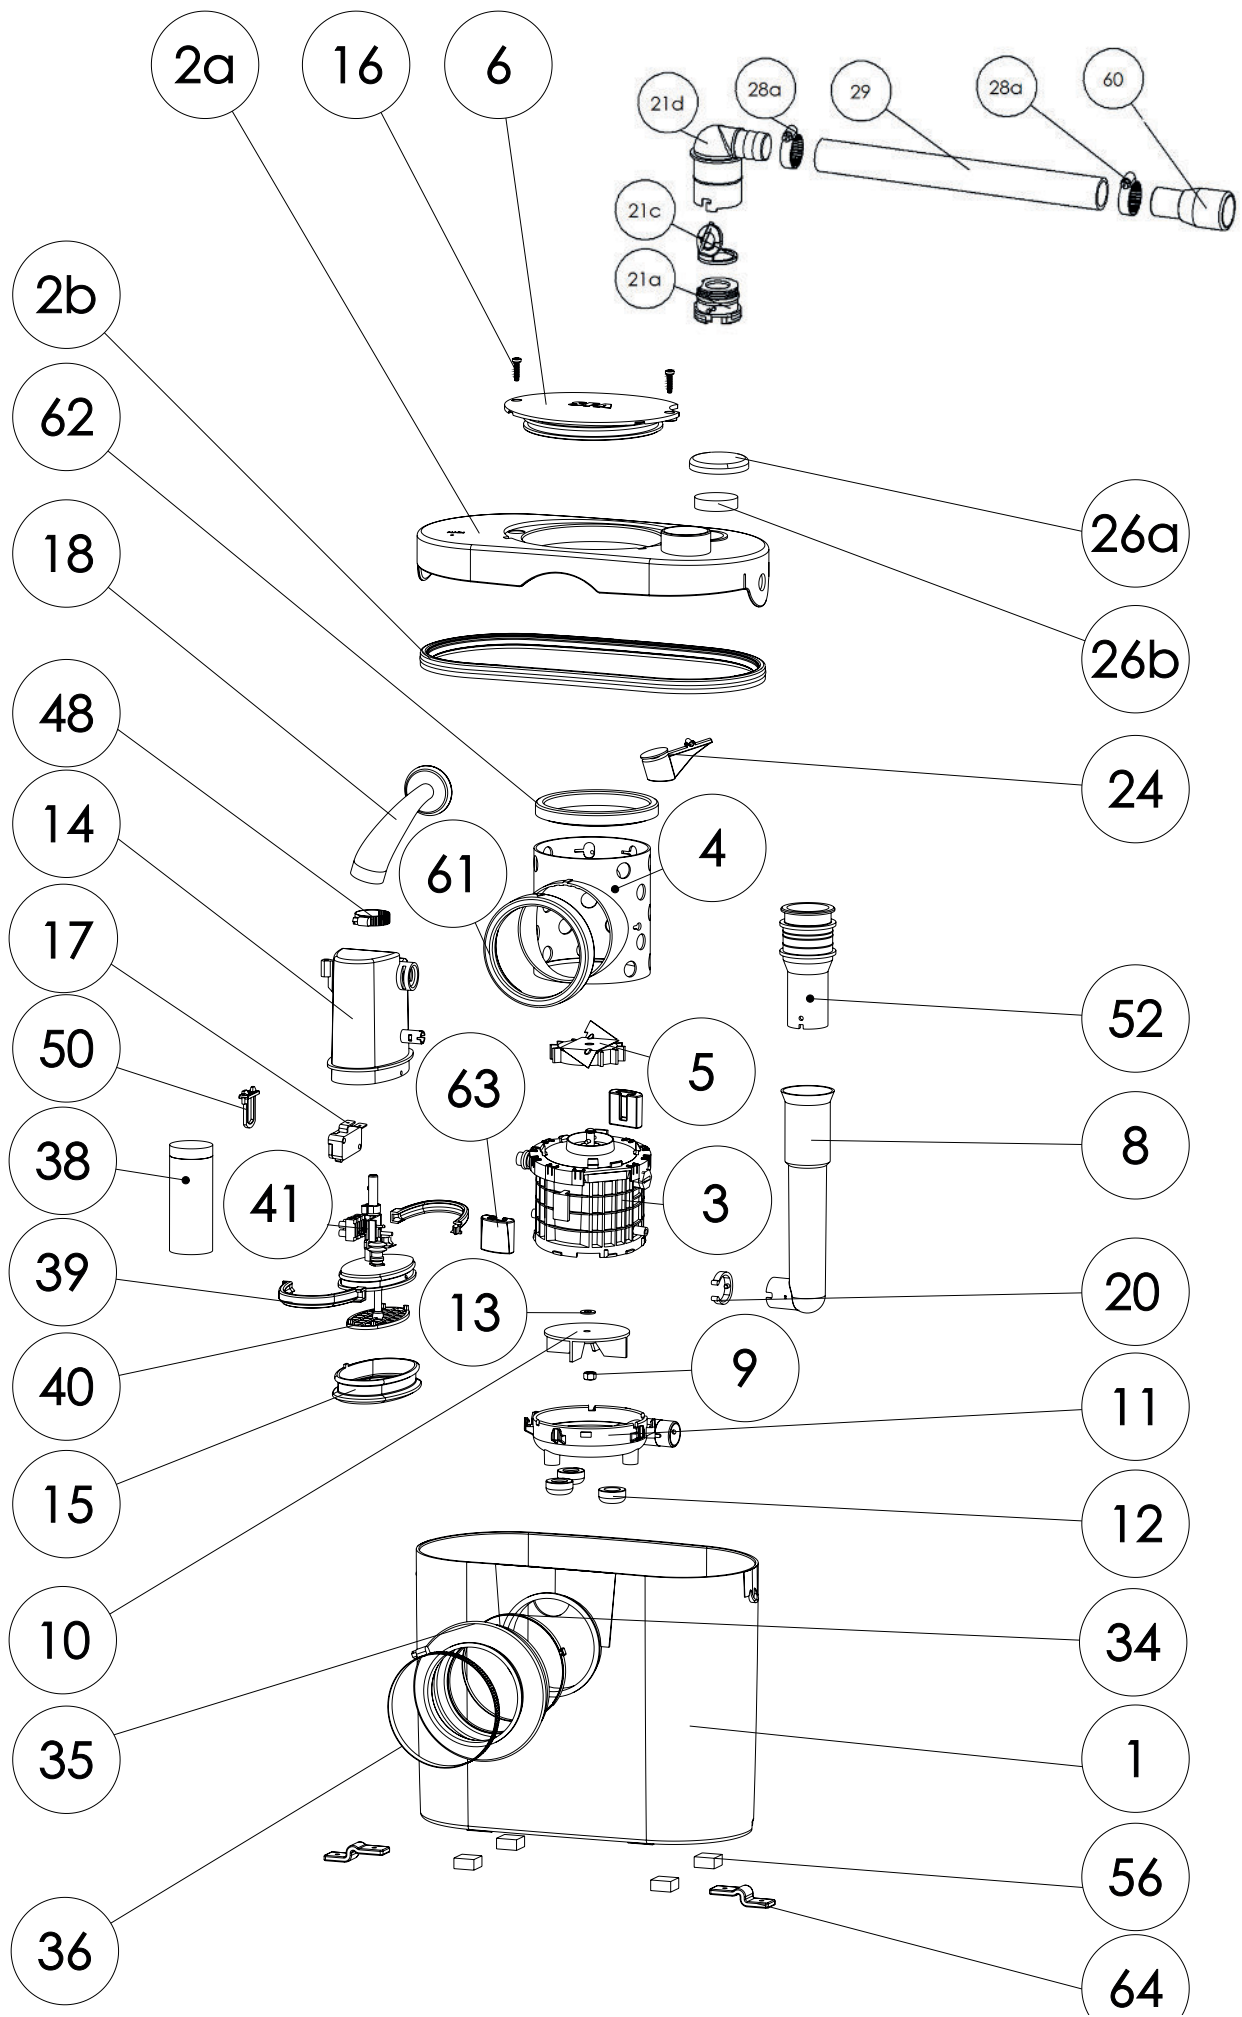

# SFA

**SANIBROYEUR® UP**

**SANIBROY® UP**

**SANIFLO® UP**

**SANITRIT® UP**

- |  |  |   |
|--|--|---|
| <b>FR</b> NOTICE D'INSTALLATION          | <b>SE</b> INSTALLATIONSANVISNING               | <b>RO</b> MANUAL DE INSTALARE           |
| <b>UK</b> INSTALLATION INSTRUCTIONS      | <b>DK</b> INSTALLATIONSVEJLEDNING              | <b>CZ</b> NÁVOD K INSTALACI A POUŽÍVÁNÍ |
| <b>DE</b> INSTALLATIONSHINWEISE          | <b>NO</b> INSTALLASJONSANVISING                | <b>TR</b> KURULUM KILAVUZU              |
| <b>IT</b> ISTRUZIONI PER L'INSTALLAZIONE | <b>FI</b> ASENNUSOHJEET                        | <b>CN</b> 用户应保留安装指南以备用                  |
| <b>ES</b> MANUAL DE INSTALACIÓN          | <b>HU</b> FELSZERELÉSI ÉS KEZELÉSI ÚTMUTATÓ    | <b>KR</b> 설치내용서                         |
| <b>BR</b> <b>PT</b> MANUAL DE INSTALAÇÃO | <b>PL</b> INSTRUKCJA INSTALACJI                | <b>HR</b> UPUTA ZA INSTALACIJU          |
| <b>NL</b> INSTALLATIE VOORSCHRIFTEN      | <b>RU</b> ИНСТРУКЦИЯ ПО МОНТАЖУ И ЭКСПЛУАТАЦИИ | <b>AR</b> بيكرتلا قرط                   |

**CE**

**1**

**2**

**3**

## SANIBROYEUR UP

**K70**  
**220-240 V - 50/60 Hz**  
**400 W - IP44 - 1,9A -**  
 **(class 1) - 5,4 Kg**  
**EN 12050-3**