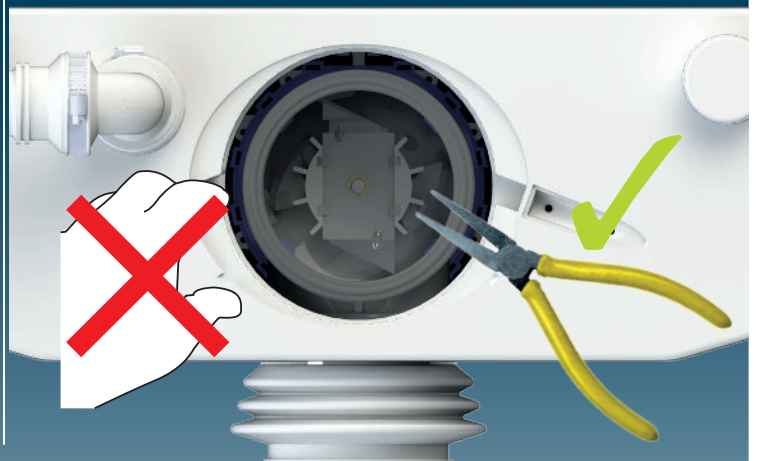

3

4

SANIPLUS UP

EN 12050-3
P 30
220-240 V - 50 Hz
400 W - IP44 - 1,9A
 **(class 1) - 6,4 Kg**

FRANCE

SOCIÉTÉ FRANÇAISE D'ASSAINISSEMENT
 41 bis avenue Bosquet - 75007 Paris
 Tél. +33 1 44 82 39 00
 Fax +33 1 44 82 39 01