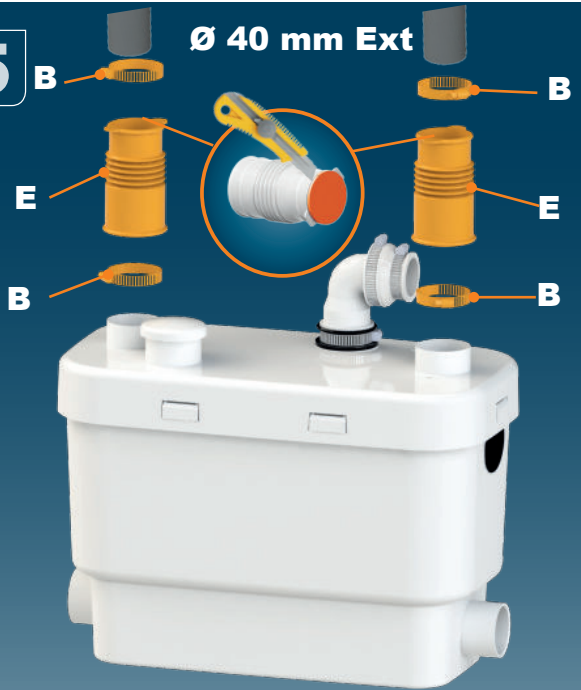

VITE / PUMP 2
1760 | 07.16

SFA

SANIVITE®

SANIPUMP2®

- | | | | | | |
|----|--------------------------------|----|--------------------------------------|----|-------------------------------|
| FR | NOTICE D'INSTALLATION | SE | INSTALLATIONSANVISNING | RO | MANUAL DE INSTALARE |
| UK | INSTALLATION INSTRUCTIONS | DK | INSTALLATIONSVEJLEDNING | CZ | NÁVOD K INSTALACI A POUŽÍVÁNÍ |
| DE | INSTALLATIONSHINWEISE | NO | INSTALLASJONSANVISING | TR | KURULUM KILAVUZU |
| IT | ISTRUZIONI PER L'INSTALLAZIONE | FI | ASENNUSOHJEET | CN | 用户应保留安装指南以备用 |
| ES | MANUAL DE INSTALACIÓN | HU | FELSZERELÉSI ÉS KEZELÉSI ÚTMUTATÓ | KR | 설치내용서 |
| BR | PT | PL | INSTRUKCJA INSTALACJI | HR | UPUTA ZA INSTALACIJU |
| NL | INSTALLATIE VOORSCHRIFTEN | RU | ИНСТРУКЦИЯ ПО МОНТАЖУ И ЭКСПЛУАТАЦИИ | AR | بى ئىرتىلا قىرط |

CE

4

5

6

7

8

SANIVITE/SANIPUMP 2

V35
EN 12050-2
H_{max} (Q=0)=6m
MAX 60 °C (5 min)
220-240 V - 50/60 Hz
400 W - 1,7 A - IP44 - ⚡
6,4 KG