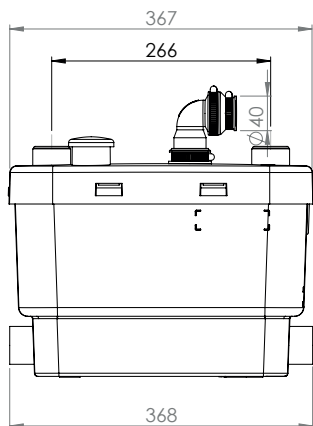

CE

4

5

6

7

8

SANIVITE/SANIPUMP 2

V35
EN 12050-2
H_{max} (Q=0)=6m
MAX 60 °C (5 min)
220-240 V - 50/60 Hz
400 W - 1,7 A - IP44 - ⚡
6,4 KG