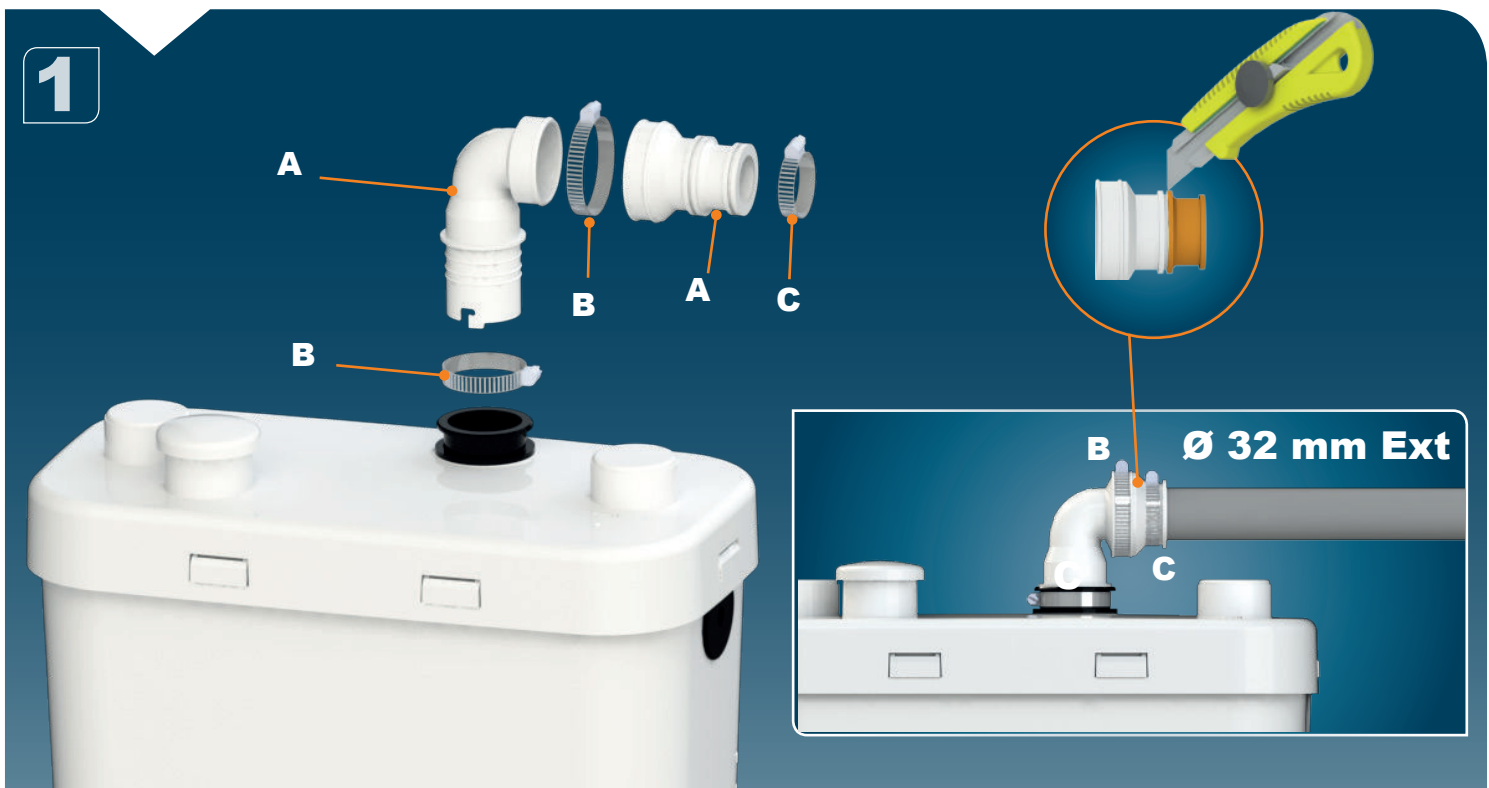

VITE / PUMP 2
1760 | 07.16

SFA

SANIVITE®

SANIPUMP2®

- | | | | | | |
|----|--------------------------------|----|--------------------------------------|----|-------------------------------|
| FR | NOTICE D'INSTALLATION | SE | INSTALLATIONSANVISNING | RO | MANUAL DE INSTALARE |
| UK | INSTALLATION INSTRUCTIONS | DK | INSTALLATIONSVEJLEDNING | CZ | NÁVOD K INSTALACI A POUŽÍVÁNÍ |
| DE | INSTALLATIONSHINWEISE | NO | INSTALLASJONSANVISING | TR | KURULUM KILAVUZU |
| IT | ISTRUZIONI PER L'INSTALLAZIONE | FI | ASENNUSOHJEET | CN | 用户应保留安装指南以备用 |
| ES | MANUAL DE INSTALACIÓN | HU | FELSZERELÉSI ÉS KEZELÉSI ÚTMUTATÓ | KR | 설치내용서 |
| BR | PT | PL | INSTRUKCJA INSTALACJI | HR | UPUTA ZA INSTALACIJU |
| NL | INSTALLATIE VOORSCHRIFTEN | RU | ИНСТРУКЦИЯ ПО МОНТАЖУ И ЭКСПЛУАТАЦИИ | AR | بى ئىرتىلا قىرط |

CE

4

5

6

7

8

SANIVITE/SANIPUMP 2

V35
EN 12050-2
H_{max} (Q=0)=6m
MAX 60 °C (5 min)
220-240 V - 50/60 Hz
400 W - 1,7 A - IP44 - ⚡
6,4 KG