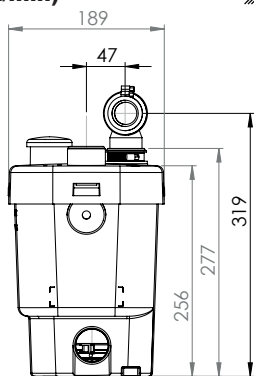

CE

4

5

6

7

8

SANIVITE/SANIPUMP 2

V35
EN 12050-2
H_{max} (Q=0)=6m
MAX 60 °C (5 min)
220-240 V - 50/60 Hz
400 W - 1,7 A - IP44 - ⚡
6,4 KG