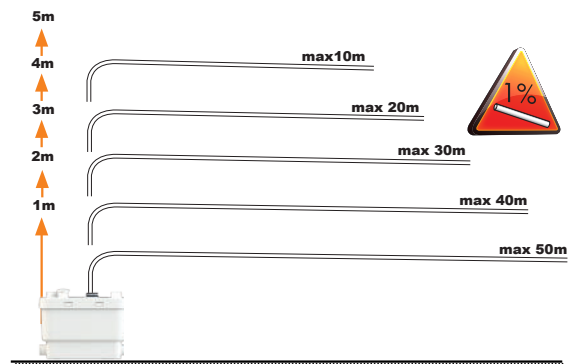

CE

4

5

6

7

8

SANIVITE/SANIPUMP 2

V35
EN 12050-2
H_{max} (Q=0)=6m
MAX 60 °C (5 min)
220-240 V - 50/60 Hz
400 W - 1,7 A - IP44 - ⚡
6,4 KG