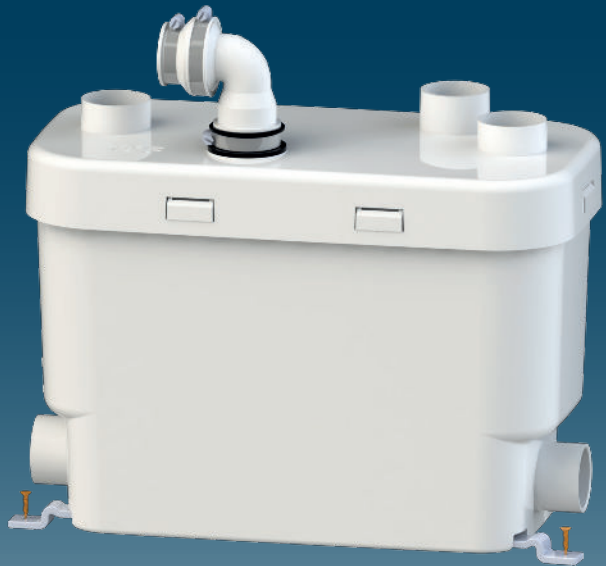

VITE / PUMP 2
1760 | 07.16

SFA

SANIVITE®

SANIPUMP2®

- | | | | | | |
|----|--------------------------------|----|--------------------------------------|----|-------------------------------|
| FR | NOTICE D'INSTALLATION | SE | INSTALLATIONSANVISNING | RO | MANUAL DE INSTALARE |
| UK | INSTALLATION INSTRUCTIONS | DK | INSTALLATIONSVEJLEDNING | CZ | NÁVOD K INSTALACI A POUŽÍVÁNÍ |
| DE | INSTALLATIONSHINWEISE | NO | INSTALLASJONSANVISING | TR | KURULUM KILAVUZU |
| IT | ISTRUZIONI PER L'INSTALLAZIONE | FI | ASENNUSOHJEET | CN | 用户应保留安装指南以备用 |
| ES | MANUAL DE INSTALACIÓN | HU | FELSZERELÉSI ÉS KEZELÉSI ÚTMUTATÓ | KR | 설치내용서 |
| BR | PT | PL | INSTRUKCJA INSTALACJI | HR | UPUTA ZA INSTALACIJU |
| NL | INSTALLATIE VOORSCHRIFTEN | RU | ИНСТРУКЦИЯ ПО МОНТАЖУ И ЭКСПЛУАТАЦИИ | AR | بى ئىرتىلا قىرط |

CE

4

5

6

7

8

SANIVITE/SANIPUMP 2

V35
EN 12050-2
H_{max} (Q=0)=6m
MAX 60 °C (5 min)
220-240 V - 50/60 Hz
400 W - 1,7 A - IP44 - ⚡
6,4 KG