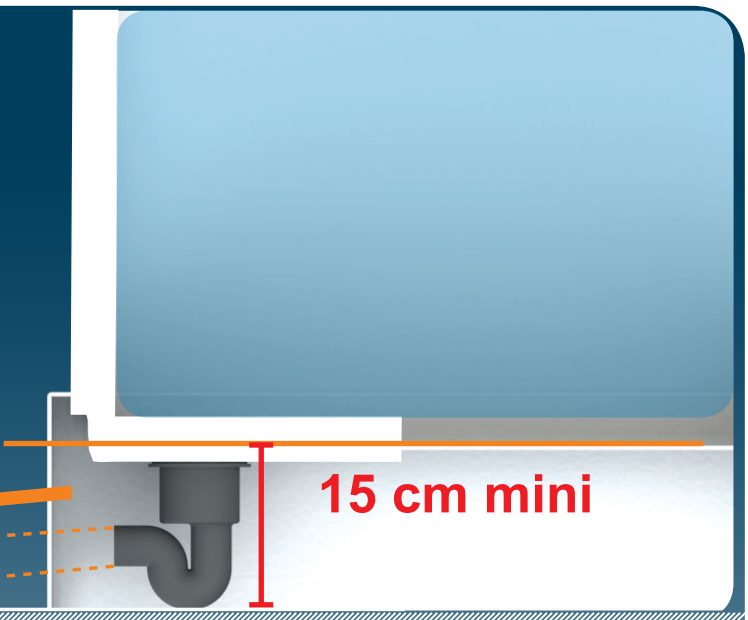

CE

4

5

6

7

8

SANIVITE/SANIPUMP 2

V35
EN 12050-2
H_{max} (Q=0)=6m
MAX 60 °C (5 min)
220-240 V - 50/60 Hz
400 W - 1,7 A - IP44 - ⚡
6,4 KG