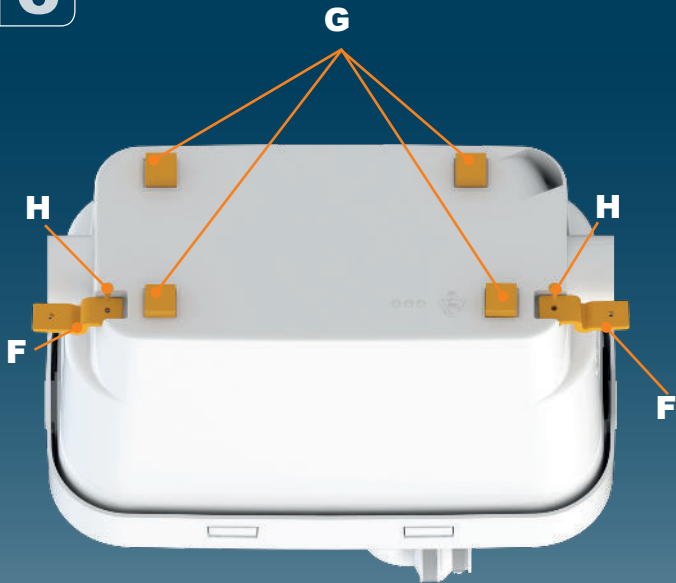

VITE / PUMP 2
1760 | 07.16

SFA

SANIVITE®

SANIPUMP2®

- | | | | | | |
|----|--------------------------------|----|--------------------------------------|----|-------------------------------|
| FR | NOTICE D'INSTALLATION | SE | INSTALLATIONSANVISNING | RO | MANUAL DE INSTALARE |
| UK | INSTALLATION INSTRUCTIONS | DK | INSTALLATIONSVEJLEDNING | CZ | NÁVOD K INSTALACI A POUŽÍVÁNÍ |
| DE | INSTALLATIONSHINWEISE | NO | INSTALLASJONSANVISING | TR | KURULUM KILAVUZU |
| IT | ISTRUZIONI PER L'INSTALLAZIONE | FI | ASENNUSOHJEET | CN | 用户应保留安装指南以备用 |
| ES | MANUAL DE INSTALACIÓN | HU | FELSZERELÉSI ÉS KEZELÉSI ÚTMUTATÓ | KR | 설치내용서 |
| BR | PT | PL | INSTRUKCJA INSTALACJI | HR | UPUTA ZA INSTALACIJU |
| NL | INSTALLATIE VOORSCHRIFTEN | RU | ИНСТРУКЦИЯ ПО МОНТАЖУ И ЭКСПЛУАТАЦИИ | AR | بى ئىرتىلا قىرط |

CE

4

5

6

7

8

SANIVITE/SANIPUMP 2

V35
EN 12050-2
H_{max} (Q=0)=6m
MAX 60 °C (5 min)
220-240 V - 50/60 Hz
400 W - 1,7 A - IP44 - ⚡
6,4 KG