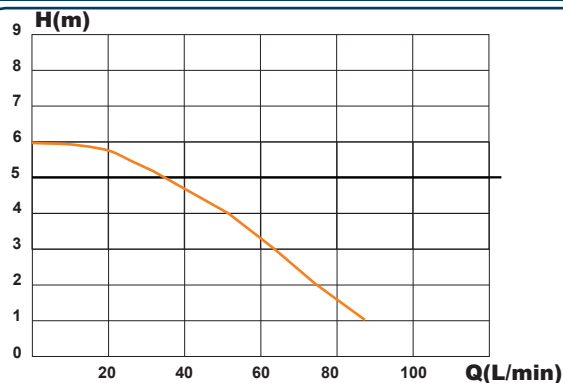

CE

4

5

6

7

8

SANIVITE/SANIPUMP 2

V35
EN 12050-2
H_{max} (Q=0)=6m
MAX 60 °C (5 min)
220-240 V - 50/60 Hz
400 W - 1,7 A - IP44 - ⚡
6,4 KG