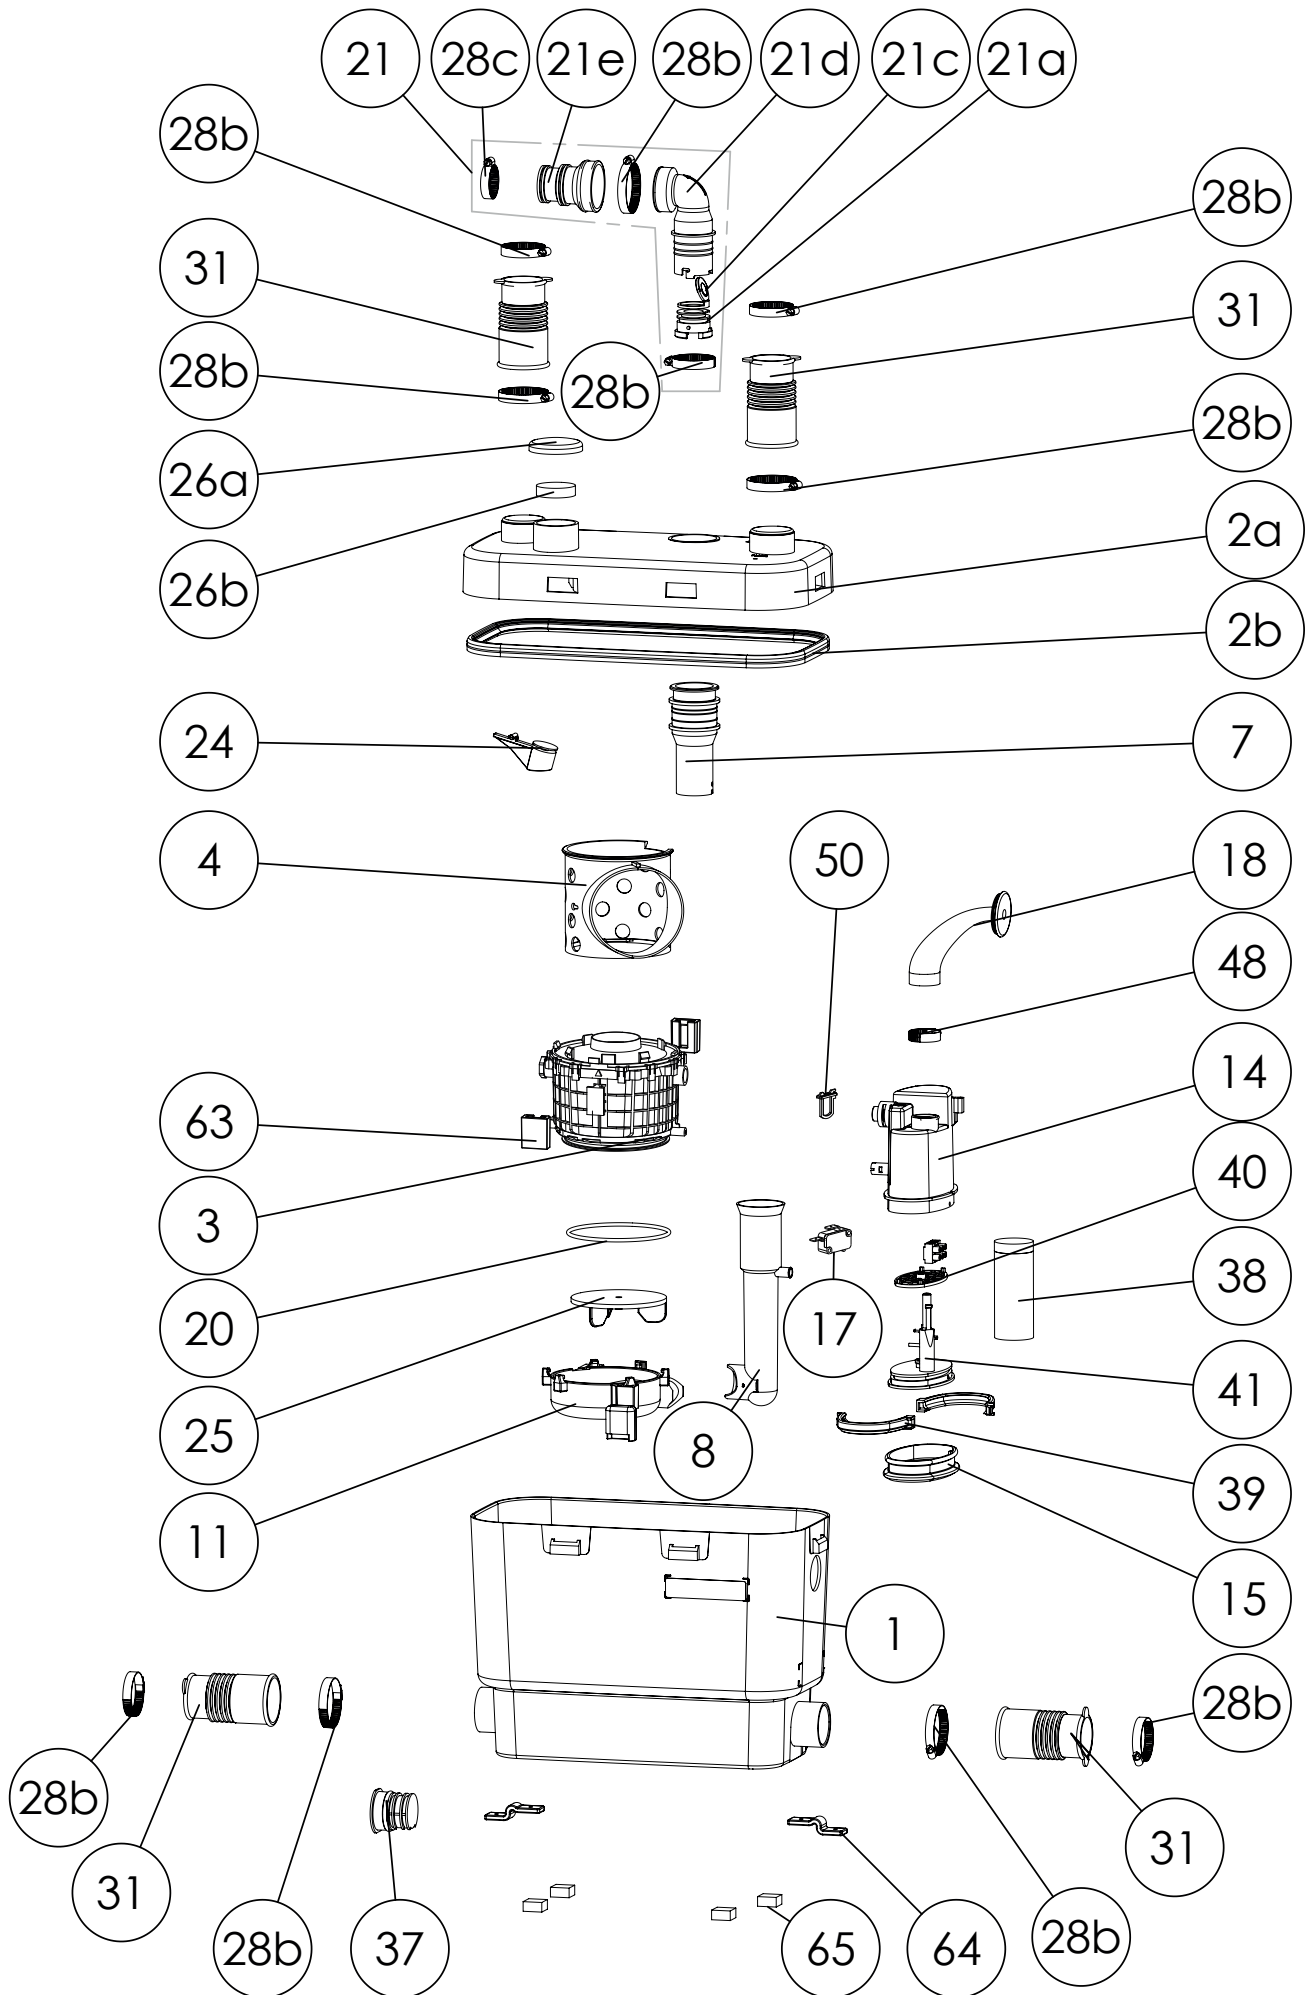

CE

4

5

6

7

8

SANIVITE/SANIPUMP 2

V35
EN 12050-2
H_{max} (Q=0)=6m
MAX 60 °C (5 min)
220-240 V - 50/60 Hz
400 W - 1,7 A - IP44 - ⚡
6,4 KG