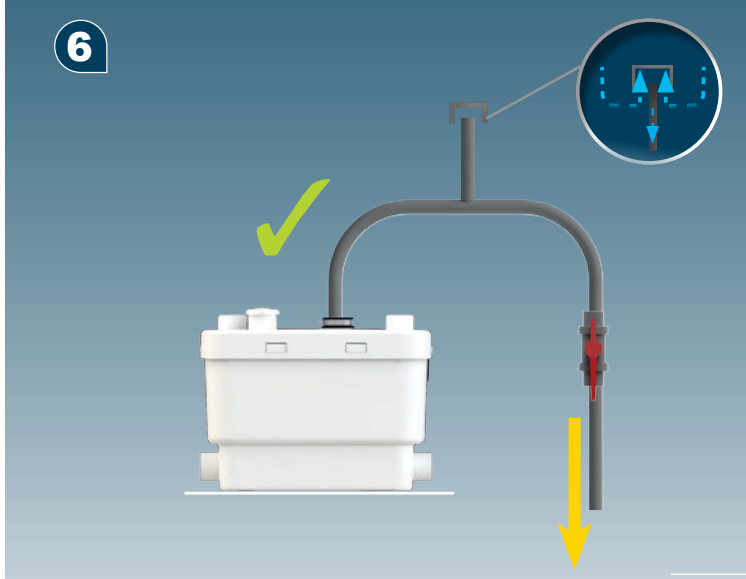

VITE / PUMP 2
1760 | 07.16

SFA

SANIVITE®

SANIPUMP2®

- | | | | | | |
|----|--------------------------------|----|--------------------------------------|----|-------------------------------|
| FR | NOTICE D'INSTALLATION | SE | INSTALLATIONSANVISNING | RO | MANUAL DE INSTALARE |
| UK | INSTALLATION INSTRUCTIONS | DK | INSTALLATIONSVEJLEDNING | CZ | NÁVOD K INSTALACI A POUŽÍVÁNÍ |
| DE | INSTALLATIONSHINWEISE | NO | INSTALLASJONSANVISING | TR | KURULUM KILAVUZU |
| IT | ISTRUZIONI PER L'INSTALLAZIONE | FI | ASENNUSOHJEET | CN | 用户应保留安装指南以备用 |
| ES | MANUAL DE INSTALACIÓN | HU | FELSZERELÉSI ÉS KEZELÉSI ÚTMUTATÓ | KR | 설치내용서 |
| BR | PT | PL | INSTRUKCJA INSTALACJI | HR | UPUTA ZA INSTALACIJU |
| NL | INSTALLATIE VOORSCHRIFTEN | RU | ИНСТРУКЦИЯ ПО МОНТАЖУ И ЭКСПЛУАТАЦИИ | AR | بى ئىرتىلا قىرط |

CE

4

5

6

7

8

SANIVITE/SANIPUMP 2

V35
EN 12050-2
H_{max} (Q=0)=6m
MAX 60 °C (5 min)
220-240 V - 50/60 Hz
400 W - 1,7 A - IP44 - ⚡
6,4 KG