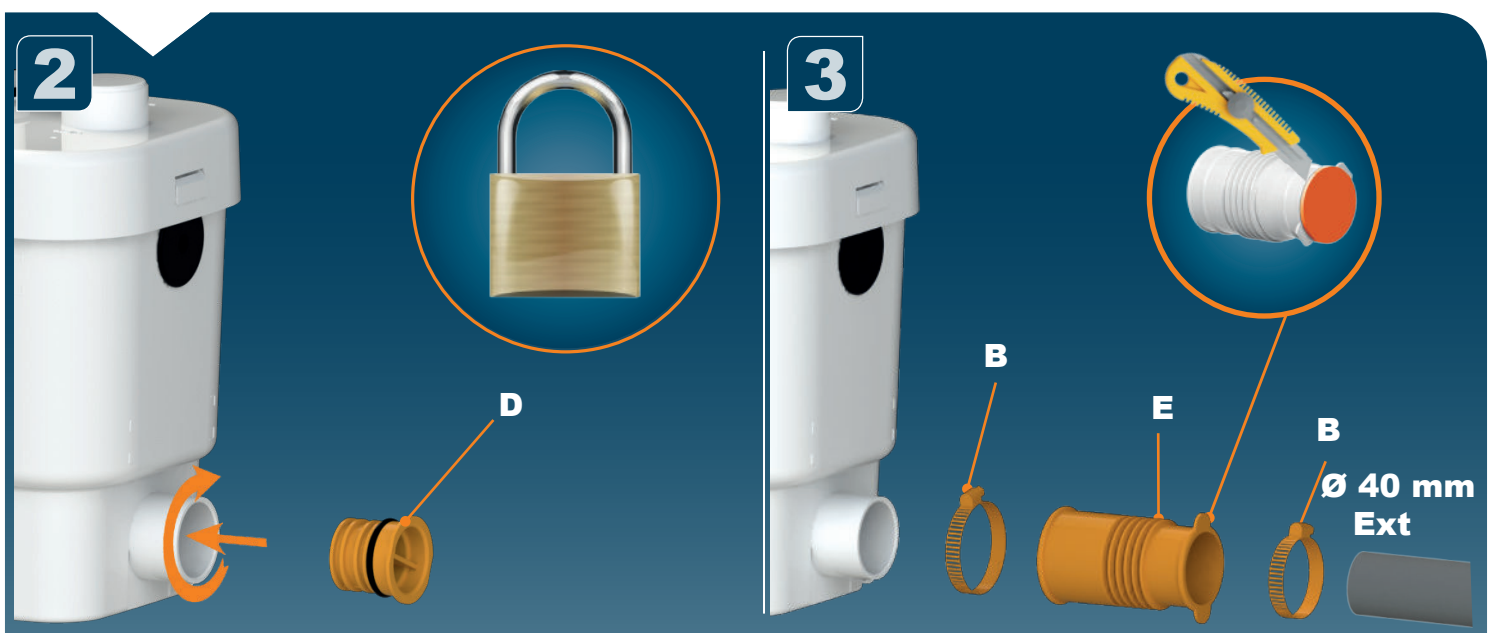

VITE / PUMP 2
1760 | 07.16

SFA

SANIVITE®

SANIPUMP2®

- | | | | | | |
|----|--------------------------------|----|--------------------------------------|----|-------------------------------|
| FR | NOTICE D'INSTALLATION | SE | INSTALLATIONSANVISNING | RO | MANUAL DE INSTALARE |
| UK | INSTALLATION INSTRUCTIONS | DK | INSTALLATIONSVEJLEDNING | CZ | NÁVOD K INSTALACI A POUŽÍVÁNÍ |
| DE | INSTALLATIONSHINWEISE | NO | INSTALLASJONSANVISING | TR | KURULUM KILAVUZU |
| IT | ISTRUZIONI PER L'INSTALLAZIONE | FI | ASENNUSOHJEET | CN | 用户应保留安装指南以备用 |
| ES | MANUAL DE INSTALACIÓN | HU | FELSZERELÉSI ÉS KEZELÉSI ÚTMUTATÓ | KR | 설치내용서 |
| BR | PT | PL | INSTRUKCJA INSTALACJI | HR | UPUTA ZA INSTALACIJU |
| NL | INSTALLATIE VOORSCHRIFTEN | RU | ИНСТРУКЦИЯ ПО МОНТАЖУ И ЭКСПЛУАТАЦИИ | AR | بى ئىرتىلا قىرط |

CE

4

5

6

7

8

SANIVITE/SANIPUMP 2

V35
EN 12050-2
H_{max} (Q=0)=6m
MAX 60 °C (5 min)
220-240 V - 50/60 Hz
400 W - 1,7 A - IP44 - ⚡
6,4 KG