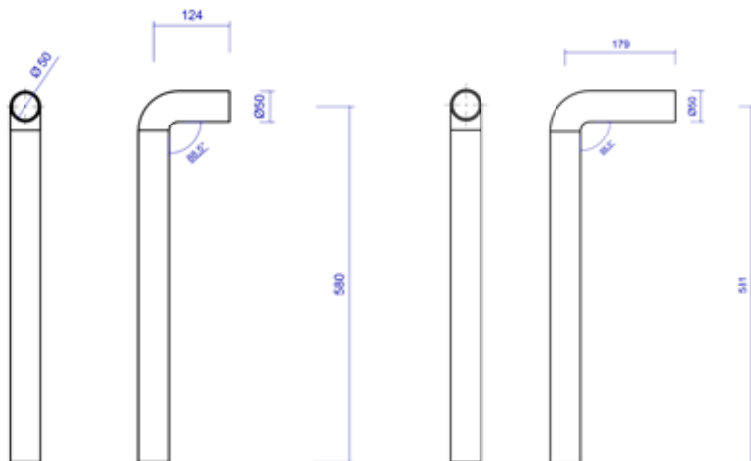

Ältech

Avloppsdelar

Ältech Prefabricerade Avloppsdelar
i PEH för WC och tvättställ

Altech Prefabricerade Avloppsanslutningar i PEH

Enkel för WC. Kapbar.

Art nr	Dimension	Storlek
3106688	110/120 mm	360 x 120 x 250 mm

Dubbel för WC. Kapbar.

Art nr	Dimension	Storlek
3106692	110/120 mm	360 x 120 x 500 mm

Enkel för WC, med extra inlopp. Förgrening åt höger eller vänster, uppges vid beställning.

Art nr	Dimension	Storlek
3106729	90/50 mm	280 x 170 x 150 mm

Altech Prefabricerade Avloppsanslutningar i PEH

Enkel för tvättställ.

8070911

8070913

Art nr	Dimension	Storlek
8070911	50 mm	580 x 50 x 124 mm
8070913	50 mm	581 x 50 x 179 mm

Dubbel för tvättställ.

8070912

8070914

Art nr	Dimension	Storlek
8070912	50 mm	580 x 50 x 248 mm
8070914	50 mm	581 x 50 x 358 mm

Altech

*Altech betyder noggrant utvalda produkter
med hög kvalitet till bra pris.*