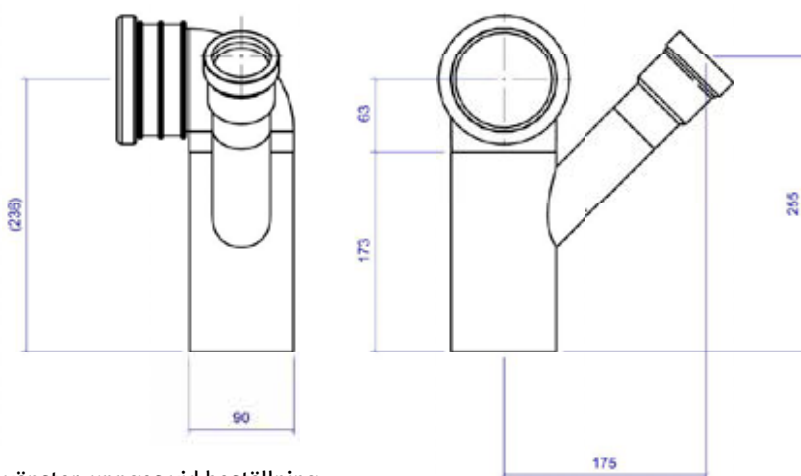

Ältech

Avloppsdelar

Ältech Prefabricerade Avloppsdelar
i PEH för WC och tvättställ

Altech Prefabricerade Avloppsanslutningar i PEH

Enkel för WC. Kapbar.

Art nr	Dimension	Storlek
3106688	110/120 mm	360 x 120 x 250 mm

Dubbel för WC. Kapbar.

Art nr	Dimension	Storlek
3106692	110/120 mm	360 x 120 x 500 mm

Enkel för WC, med extra inlopp. Förgrening åt höger eller vänster, uppges vid beställning.

Art nr	Dimension	Storlek
3106729	90/50 mm	280 x 170 x 150 mm

Altech Prefabricerade Avloppsanslutningar i PEH

Enkel för tvättställ.

8070911

8070913

Art nr	Dimension	Storlek
8070911	50 mm	580 x 50 x 124 mm
8070913	50 mm	581 x 50 x 179 mm

Dubbel för tvättställ.

8070912

8070914

Art nr	Dimension	Storlek
8070912	50 mm	580 x 50 x 248 mm
8070914	50 mm	581 x 50 x 358 mm

Altech

*Altech betyder noggrant utvalda produkter
med hög kvalitet till bra pris.*