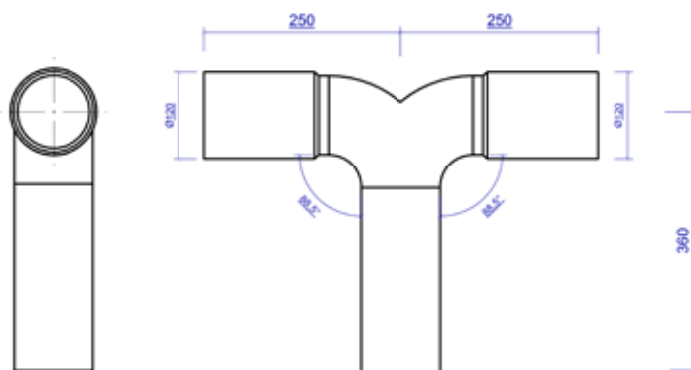

Ältech

Avloppsdelar

Ältech Prefabricerade Avloppsdelar
i PEH för WC och tvättställ

Altech Prefabricerade Avloppsanslutningar i PEH

Enkel för WC. Kapbar.

Art nr	Dimension	Storlek
3106688	110/120 mm	360 x 120 x 250 mm

Dubbel för WC. Kapbar.

Art nr	Dimension	Storlek
3106692	110/120 mm	360 x 120 x 500 mm

Enkel för WC, med extra inlopp. Förgrening åt höger eller vänster, uppges vid beställning.

Art nr	Dimension	Storlek
3106729	90/50 mm	280 x 170 x 150 mm

Altech Prefabricerade Avloppsanslutningar i PEH

Enkel för tvättställ.

8070911

8070913

Art nr	Dimension	Storlek
8070911	50 mm	580 x 50 x 124 mm
8070913	50 mm	581 x 50 x 179 mm

Dubbel för tvättställ.

8070912

8070914

Art nr	Dimension	Storlek
8070912	50 mm	580 x 50 x 248 mm
8070914	50 mm	581 x 50 x 358 mm

Altech

*Altech betyder noggrant utvalda produkter
med hög kvalitet till bra pris.*