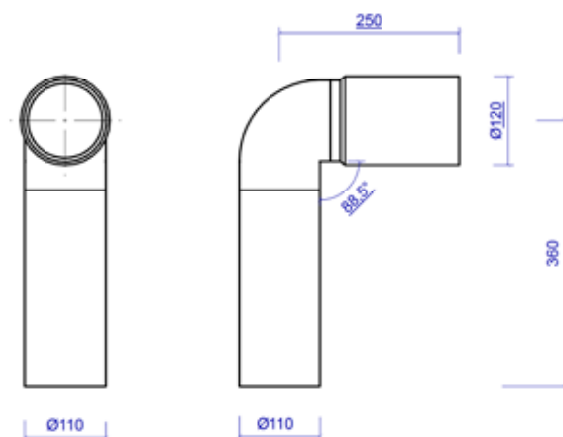

Ältech

Avloppsdelar

Ältech Prefabricerade Avloppsdelar
i PEH för WC och tvättställ

Altech Prefabricerade Avloppsanslutningar i PEH

Enkel för WC. Kapbar.

Art nr	Dimension	Storlek
3106688	110/120 mm	360 x 120 x 250 mm

Dubbel för WC. Kapbar.

Art nr	Dimension	Storlek
3106692	110/120 mm	360 x 120 x 500 mm

Enkel för WC, med extra inlopp. Förgrening åt höger eller vänster, uppges vid beställning.

Art nr	Dimension	Storlek
3106729	90/50 mm	280 x 170 x 150 mm

Altech Prefabricerade Avloppsanslutningar i PEH

Enkel för tvättställ.

8070911

8070913

Art nr	Dimension	Storlek
8070911	50 mm	580 x 50 x 124 mm
8070913	50 mm	581 x 50 x 179 mm

Dubbel för tvättställ.

8070912

8070914

Art nr	Dimension	Storlek
8070912	50 mm	580 x 50 x 248 mm
8070914	50 mm	581 x 50 x 358 mm

Altech

*Altech betyder noggrant utvalda produkter
med hög kvalitet till bra pris.*