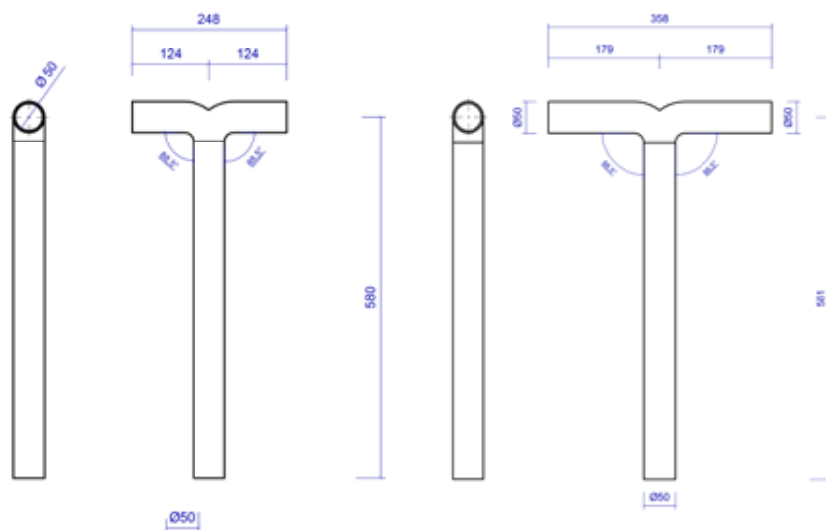

Ältech

Avloppsdelar

Ältech Prefabricerade Avloppsdelar
i PEH för WC och tvättställ

Altech Prefabricerade Avloppsanslutningar i PEH

Enkel för WC. Kapbar.

Art nr	Dimension	Storlek
3106688	110/120 mm	360 x 120 x 250 mm

Dubbel för WC. Kapbar.

Art nr	Dimension	Storlek
3106692	110/120 mm	360 x 120 x 500 mm

Enkel för WC, med extra inlopp. Förgrening åt höger eller vänster, uppges vid beställning.

Art nr	Dimension	Storlek
3106729	90/50 mm	280 x 170 x 150 mm

Altech Prefabricerade Avloppsanslutningar i PEH

Enkel för tvättställ.

8070911

8070913

Art nr	Dimension	Storlek
8070911	50 mm	580 x 50 x 124 mm
8070913	50 mm	581 x 50 x 179 mm

Dubbel för tvättställ.

8070912

8070914

Art nr	Dimension	Storlek
8070912	50 mm	580 x 50 x 248 mm
8070914	50 mm	581 x 50 x 358 mm

Altech

*Altech betyder noggrant utvalda produkter
med hög kvalitet till bra pris.*