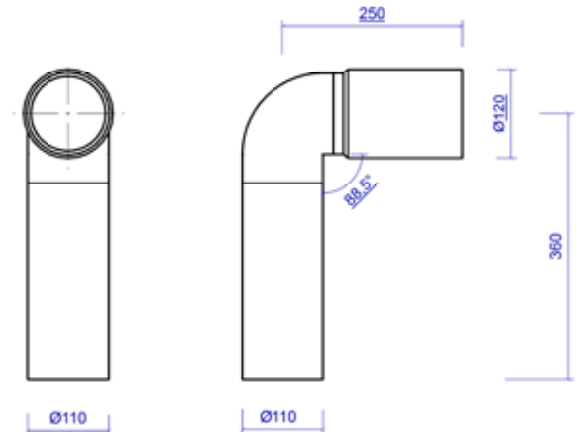

Ältech

Avloppsdelar

Ältech Prefabricerade Avloppsdelar
i PEH för WC och tvättställ

Altech Prefabricerade Avloppsanslutningar i PEH

Enkel för WC. Kapbar.

Art nr	Dimension	Storlek
3106688	110/120 mm	360 x 120 x 250 mm

Dubbel för WC. Kapbar.

Art nr	Dimension	Storlek
3106692	110/120 mm	360 x 120 x 500 mm

Enkel för WC, med extra inlopp. Förgrening åt höger eller vänster, uppges vid beställning.

Art nr	Dimension	Storlek
3106729	90/50 mm	280 x 170 x 150 mm

Altech Prefabricerade Avloppsanslutningar i PEH

Enkel för tvättställ.

8070911

8070913

Art nr	Dimension	Storlek
8070911	50 mm	580 x 50 x 124 mm
8070913	50 mm	581 x 50 x 179 mm

Dubbel för tvättställ.

8070912

8070914

Art nr	Dimension	Storlek
8070912	50 mm	580 x 50 x 248 mm
8070914	50 mm	581 x 50 x 358 mm

Altech

*Altech betyder noggrant utvalda produkter
med hög kvalitet till bra pris.*