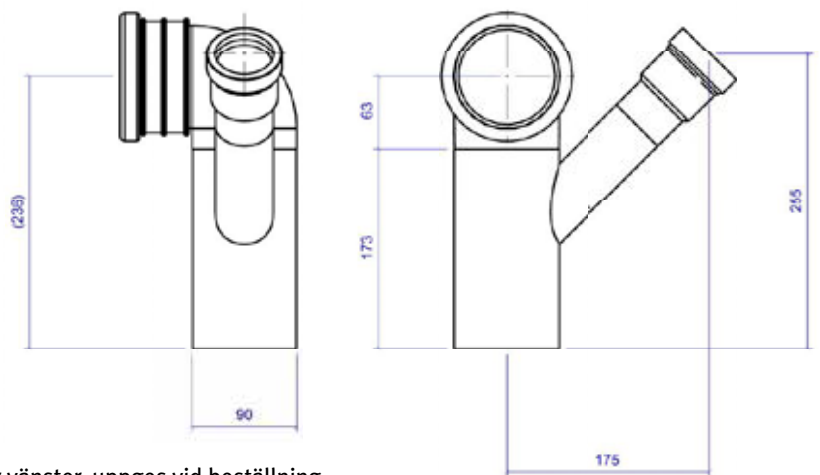

Ältech

Avloppsdelar

Ältech Prefabricerade Avloppsdelar
i PEH för WC och tvättställ

Altech Prefabricerade Avloppsanslutningar i PEH

Enkel för WC. Kapbar.

Art nr	Dimension	Storlek
3106688	110/120 mm	360 x 120 x 250 mm

Dubbel för WC. Kapbar.

Art nr	Dimension	Storlek
3106692	110/120 mm	360 x 120 x 500 mm

Enkel för WC, med extra inlopp. Förgrening åt höger eller vänster, uppges vid beställning.

Art nr	Dimension	Storlek
3106729	90/50 mm	280 x 170 x 150 mm

Altech Prefabricerade Avloppsanslutningar i PEH

Enkel för tvättställ.

8070911

8070913

Art nr	Dimension	Storlek
8070911	50 mm	580 x 50 x 124 mm
8070913	50 mm	581 x 50 x 179 mm

Dubbel för tvättställ.

8070912

8070914

Art nr	Dimension	Storlek
8070912	50 mm	580 x 50 x 248 mm
8070914	50 mm	581 x 50 x 358 mm

Altech

*Altech betyder noggrant utvalda produkter
med hög kvalitet till bra pris.*