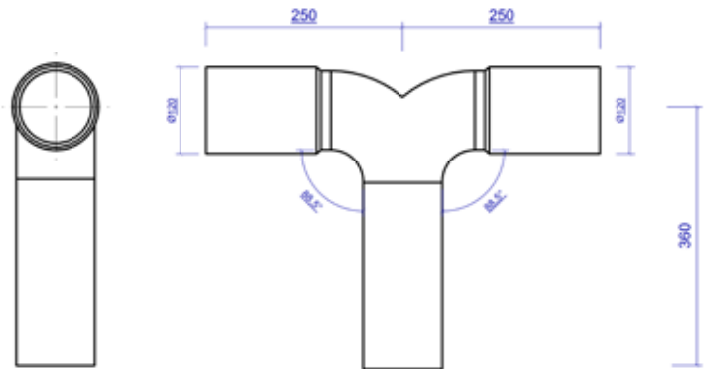

Ältech

Avloppsdelar

Ältech Prefabricerade Avloppsdelar
i PEH för WC och tvättställ

Altech Prefabricerade Avloppsanslutningar i PEH

Enkel för WC. Kapbar.

Art nr	Dimension	Storlek
3106688	110/120 mm	360 x 120 x 250 mm

Dubbel för WC. Kapbar.

Art nr	Dimension	Storlek
3106692	110/120 mm	360 x 120 x 500 mm

Enkel för WC, med extra inlopp. Förgrening åt höger eller vänster, uppges vid beställning.

Art nr	Dimension	Storlek
3106729	90/50 mm	280 x 170 x 150 mm

Altech Prefabricerade Avloppsanslutningar i PEH

Enkel för tvättställ.

8070911

8070913

Art nr	Dimension	Storlek
8070911	50 mm	580 x 50 x 124 mm
8070913	50 mm	581 x 50 x 179 mm

Dubbel för tvättställ.

8070912

8070914

Art nr	Dimension	Storlek
8070912	50 mm	580 x 50 x 248 mm
8070914	50 mm	581 x 50 x 358 mm

Altech

*Altech betyder noggrant utvalda produkter
med hög kvalitet till bra pris.*