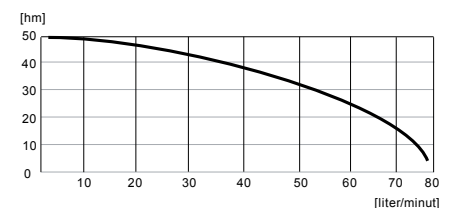

Art nr:..... 5955097
Spänning:..... 230 V/50 HZ, 1300 W
Max tryck:..... 5 bar
Max sughöjd:..... 7 meter
Max kapacitet:..... 80 liter/minut (4,8 m³/t)
Höjd:..... 575 mm
Längd:..... 530 mm
Bredd:..... 270 mm
Anslutningar sug-/trycksida:..... Inv G25