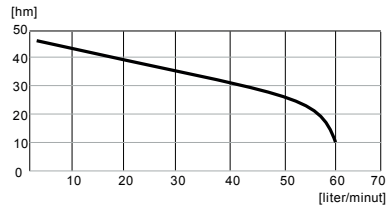

Art nr:	5950339
Spänning:	230 V/50 HZ, 1100 W
Max arbetstryck:	6 bar
Max sughöjd:	8 meter
Max kapacitet:	70 liter/minut (4,2 m³/t)
Höjd:	300 mm
Längd:	380 mm
Bredd:	215 mm
Anslutningar sug-/trycksida:	Inv G25