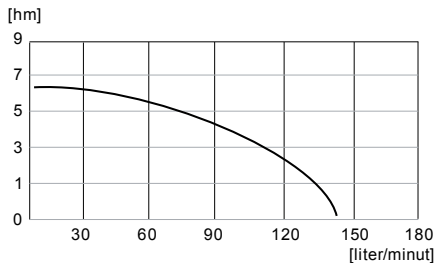

RFR 400 Clean

Dränksäker rost- och korrosionsfri pump i rostfritt utförande för rent vatten. Lämplig för exempelvis grävda brunnar och länsmpumpning. Levereras med överhettningsskydd och elkabel med stickpropp. Utvändig gänga R40. Slanganslutning för 25 eller 35 mm slang alternativt utvändig R25. RFR 400 Clean klarar att suga partiklar upp till 3 mm Ø. Skyddsklass IP68.