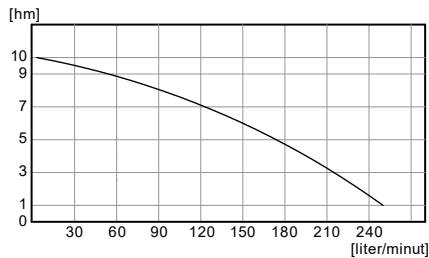

RFR 1100 Dirt

Dränksäker rost och korrosionsfri pump i rostfritt utförande för kraftigt nedsmutsat vatten. Lämplig för exempelvis grävda brunnar och länsmpumpning. Levereras med överhettningsskydd och elkabel med stickpropp. Invändig gänga G50. Slanganslutning för 25 eller 35 mm slang alternativt utvändig G25. RFR 1100 Dirt klarar att suga partiklar upp till 35 mm Ø. Skyddsklass: IP68.

Art nr:.....5880030
Spänning:..... 230 V/50 HZ, 1100 W
Märkström:.....5,0 A
Max tryckhöjd:.....10 meter
Max kapacitet:.....250 liter/minut (15 m³/t)
Höjd:.....400 mm
Diameter:.....160 mm
Anslutning:.....Utv R50

RFR Dirt PRO

Dränkbar korrosionsfri pump i rostfritt utförande. Lämplig för t.ex. grävda brunnar, länsmpumpning och dränering. Ej för avloppsvatten från toalett, kemikalier eller vätskor innehållande fibrer från industri, tvätterier etc. Anslutning invändig G40. Max partikelstorlek 35 mm. Lägsta sughöjd 65 mm. Max 35 °C. 10 meter kabel H07RNF.

Art nr:.....5880138
Spänning:..... 230 V/50 HZ, 1100 W
Märkström:.....5,0 A
Max tryckhöjd:.....8 meter
Max kapacitet:.....280 liter/minut (16,8 m³/t)
Höjd:.....366 mm
Diameter:.....213 mm
Anslutning:.....Utv R40