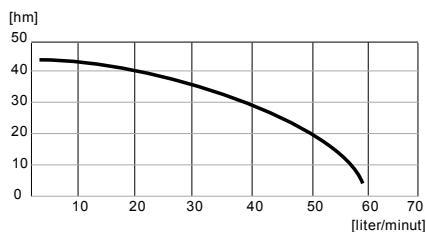

Art nr:..... 5955095
Spänning:..... 230 V/50 HZ, 800 W
Max tryck:..... 4,2 bar
Max sughöjd:..... 7 meter
Max kapacitet:..... 50 liter/minut (3 m³/t)
Höjd:..... 460 mm
Längd:..... 542 mm
Bredd:..... 270 mm
Anslutningar sug-/trycksida:..... Inv G25