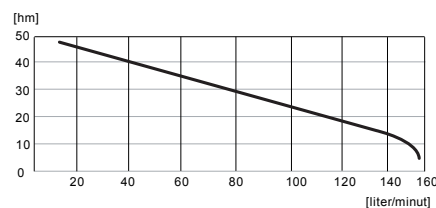

Art nr:	5950656
Spänning:	3 x 400 V/50 Hz, 1500 W
Märkström:	4,2 A
Max arbetstryck:	4,6 bar
Max tryck:	8 bar
Max sughöjd:	8 meter
Max kapacitet:	150 liter/minut (9,0 m³/t)
Höjd:	280 mm ± 10 mm
Längd:	590 mm
Bredd:	255 mm
Anslutningar sug-/trycksida:	Inv G32xG25