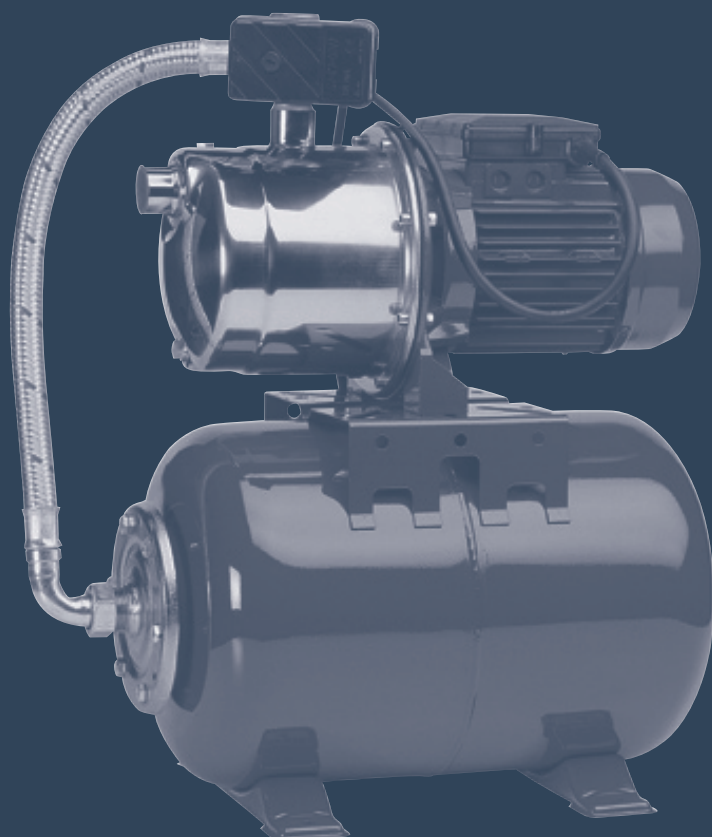

## ALTECH PUMPAR

Altech Pumpar finns i flera modeller och täcker många användningsområden, som bland annat bevattning, pumpning av förbrukningsvatten, grävda brunnar och läns-pumpning.