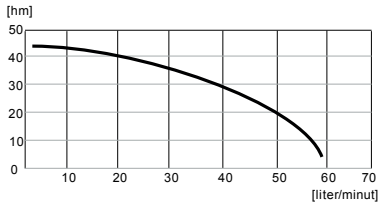

Bevattningspumpar

SUR 800

Bevattningspump med pumphus i rostfritt stål för rent vatten. Lämplig att använda för till exempel tömning av brunnar, bevattning och länsumpning. Komplet med överhettningsskydd och elkabel med stickpropp. Med invändiga anslutningar G25. Skyddsklass IP44.

Art nr:	5824055
Spänning:	230 V/50 Hz, 800 W
Max arbetstryck:	6 bar
Max sughöjd:	8 meter
Max kapacitet:	50 liter/minut (3,0 m³/t)
Höjd:	257 mm
Längd:	320 mm
Bredd:	162 mm
Anslutningar sug-/trycksida:	Inv G25

SUR 1100

Bevattningspump med pumphus och impeller i rostfritt stål för rent vatten. Lämplig att använda för till exempel tömning av brunnar, bevattning och länsumpning. Komplet med överhettningsskydd och elkabel med stickpropp. Med invändiga anslutningar G25. Skyddsklass IP44.