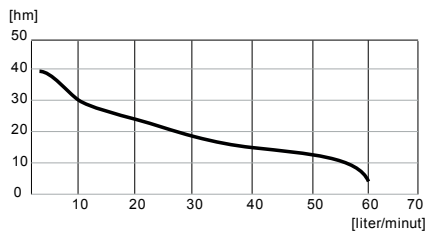

Art nr:.....5955115
Spänning: ..... 230 V/50 HZ, 800 W
Max tryck:..... 3,9 bar
Max sughöjd:..... 7 meter
Max kapacitet:..... 50 liter/minut (3,6 m³/t)
Höjd:..... 480 mm
Längd:..... 542 mm
Bredd:..... 270 mm
Anslutningar sug-/trycksida:..... Inv G25