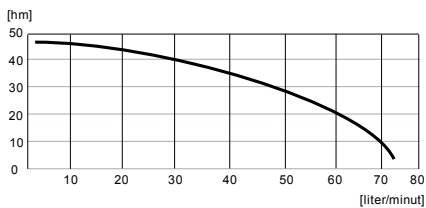

Art nr:	5824067
Spänning:	1 x 230 V/50 Hz, 1100 W
Märkström:	5,0 A
Max arbetstryck:	4,5 bar
Max systemtryck:	8 bar
Max sughöjd:	7 meter
Max kapacitet:	70 liter/minut (4,2 m³/t)
Höjd:	210 mm ± 10 mm
Längd:	450 mm
Bredd:	200 mm
Anslutningar sug-/trycksida:	Inv G25