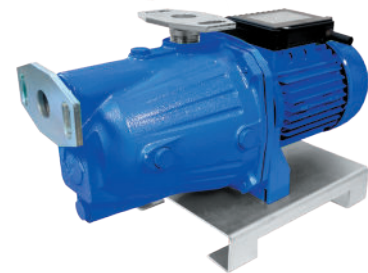

CA 100 – ringpumpersättare

3-fas förbrukningspump i gjutjärn och impeller i rostfritt stål. Lämplig att använda för pumpning av förbrukningsvatten, bräckt havsvatten, regn och sjövalten. Används i första hand för utbyte av vattenringpump. Komplet med flänsar, packningar och bottenplatta. Pumpen är utrustad med överhettningsskydd. Med invändiga anslutningar G25. Skyddsklass IP44.