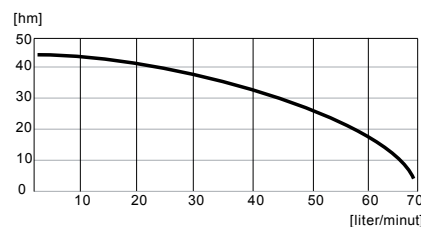

Art nr:..... 5955096
Spänning:..... 230 V/50 HZ, 1100 W
Max tryck:..... 4,5 bar
Max sughöjd:..... 7 meter
Max kapacitet:..... 70 liter/minut (4,2 m³/t)
Höjd:..... 690 mm
Längd:..... 730 mm
Bredd:..... 350 mm
Anslutningar sug-/trycksida:..... Inv G25