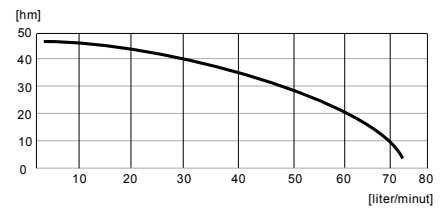

Art nr:	5955094
Spänning:	3 x 400 V/50 Hz, 1100 W
Märkström:	2,0 A
Max arbetstryck:	5 bar
Max sughöjd:	8 meter
Max kapacitet:	70 liter/minut (4,2 m³/t)
Höjd:	274 mm ± 10 mm
Längd:	421 mm
Bredd:	220 mm
Anslutningar sug-/trycksida:	Inv G25