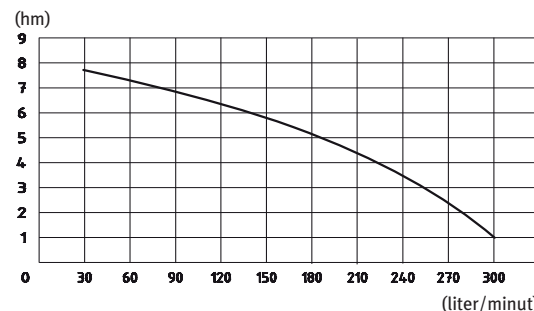

ALTECH PUMPAR

Altech pumpar är en serie väl beprövade pumpar, som är mycket prisvärda i förhållande till prestanda. De finns som länsmpumpar, bevattningspumpar, ringpumpersättare samt pumpautomater. Tänk på rätt handhavande, det är viktigt att sugledningen är helt vattenfylld, så att pumpen inte suger luft.

Länsmpumpar

LPC 300 Clean

Dränksäker rost- och korrosionsfri pump för rent vatten. Lämplig för exempelvis grävda brunnar och länsmpumpning. Levereras med överhettningsskydd och elkabel med stickpropp. Utvändig gänga R40. Slanganslutning för 25 eller 35 mm slang alternativt utvändig R25. LPC 300 Clean klarar att suga partiklar upp till 8 mm Ø. Skyddsklass IP68.

Art nr:.....5890180
Spänning:..... 230 V/50 HZ, 300 W
Märkström:.....1,6 A
Max tryckhöjd:..... 7 meter
Max kapacitet:.....140 liter/minut (8,4 m³/t)
Höjd:.....300 mm
Diameter:.....160 mm
Anslutning:.....Utv R40

LPD 400 Dirt

Dränksäker rost- och korrosionsfri pump för kraftigt nedsmutsat vatten. Lämplig för exempelvis grävda brunnar och länsmpumpning. Levereras med överhettningsskydd och elkabel med stickpropp. Utvändig gänga R40. Slanganslutning för 25 eller 35 mm slang alternativt utvändig R25. LPD 400 Dirt klarar att suga partiklar upp till 30 mm Ø. Skyddsklass IP68.

Art nr:.....5890179
Spänning:..... 230 V/50 HZ, 400 W
Märkström:.....2,0 A
Max tryckhöjd:..... 5 meter
Max kapacitet:.....140 liter/minut (8,4 m³/t)
Höjd:.....340 mm
Diameter:.....160 mm
Anslutning:.....Utv R40

RFR 400 Clean