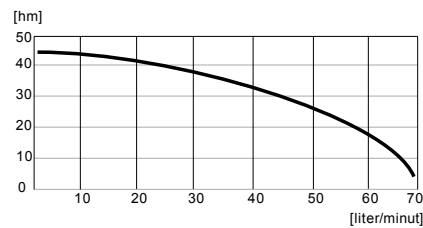

Art nr:.....5955116
Spänning: .....230 V/50 HZ, 1 100 W
Max tryck:..... 4,8 bar
Max sughöjd:..... 8 meter
Max kapacitet:..... 60 liter/minut (3,6 m³/t)
Höjd:..... 497 mm
Längd:..... 530 mm
Bredd:..... 270 mm
Anslutningar sug-/trycksida:..... Inv G25