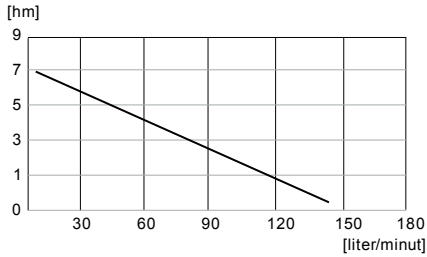

Art nr:.....5890180  
 Spänning:..... 230 V/50 HZ, 300 W  
 Märkström:.....1,6 A  
 Max tryckhöjd:..... 7 meter  
 Max kapacitet:.....140 liter/minut (8,4 m<sup>3</sup>/t)  
 Höjd:.....300 mm  
 Diameter:.....160 mm  
 Anslutning:.....Utv R40