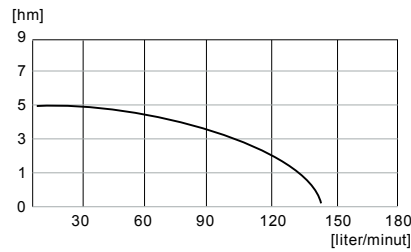

LPD 400 Dirt

Dränksäker rost- och korrosionsfri pump för kraftigt nedsmutsat vatten. Lämplig för exempelvis grävda brunnar och länsmpumpning. Levereras med överhettningsskydd och elkabel med stickpropp. Utvändig gänga R40. Slanganslutning för 25 eller 35 mm slang alternativt utvändig R25. LPD 400 Dirt klarar att suga partiklar upp till 30 mm Ø. Skyddsklass IP68.