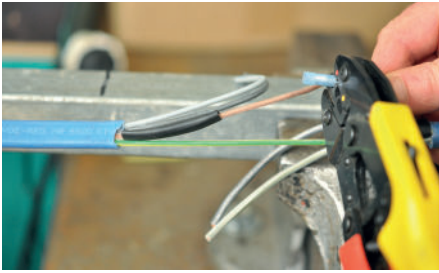

Kabellängd i meter

Skarvsats inkl. montering

Montering utföres innan leverans.

Skarvsats inkl. montering	Art.nr	RSK
Skarvsats inkl. montering	2835852	581 93 79

Skarvsats QC

Skarvsats avsedd för borrhåls-pumpar av typ TWI i QC-utförande (snabbkoppling).
Monteras på kabel. Avsedd för kabel 1,5 och 2,5 mm².

Skarvsats QC inkl. montering	Art.nr	RSK
Skarvsats QC inkl. montering	2835853	581 93 80

Detta tillbehör krävs vid önskemål om QC-kontakt för pumpar som ej i standard-utförande levereras med påmonterad QC-kontakt.

Kabel, vajer, snabbkontakt

Komplett sats. Färdigmonterad QC-koppling på kabel 1,5 mm². Vajer och 2 st vajerlås ingår.

Kabel med QC-koppling, vajer, vajerlås	Längd (m)	Art.nr	RSK
Komplett paket	30	2835842	581 93 81
	40	2835843	581 93 82
	50	2835844	581 93 83
	60	2835845	581 93 84
	70	2835846	581 93 85
	80	2835847	581 93 86
	90	2835848	581 93 87
	100	2835849	581 93 88
	110	2835850	581 93 89