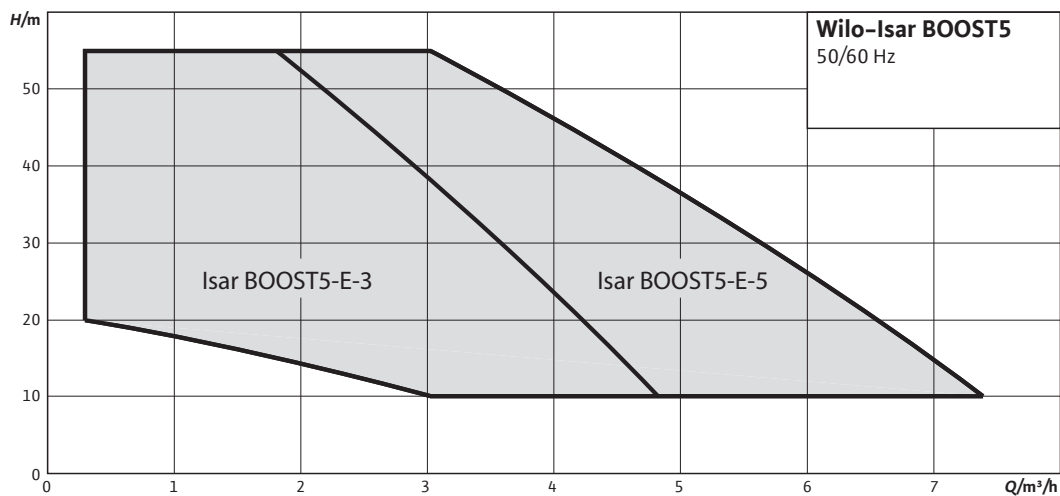

NYHET!

[Onlinekatalog >>](#)

Wilo-Isar BOOST5 - frekvensstyrd pumpautomat

Avsedd för tappvattensystem i hushållet - utmärkt för året-runt boende

Speciella egenskaper/produktfördelar

- Enkel installation - färdig att ansluta
- Kompakt utförande - platsbesparande
- Användarvänlig manövrering med hjälp av display och tryckknappar
- Mycket tyst drift - försedd med ljudisolerande kåpor
- Integrerad frekvensomformare för konstanttrycksreglering och optimerad drift
- Försedd med tryckkär 1,5 liter för bästa komfort och stabil drift
- Säker pumpdrift - utrustad med inbyggt motorskydd, torrkörningsskydd samt skydd mot övertryck och övertemperatur

Kapacitetsöversikt

Motordata, mått, vikt, artikel- och RSK-nummer

Pumpbeteckning	Art.nr	RSK	Märkeffekt P_z (kW)	Märkström 1~230 V (A)	Tryckkärl liter	Max tilloppstryck bar	Vikt (kg)
Isar BOOST5-E-3	4243583	592 87 09	0,75	7,5	1,5	4,5	15
Isar BOOST5-E-5	4243584	592 87 10	1,10	10,0	1,5	4,5	15