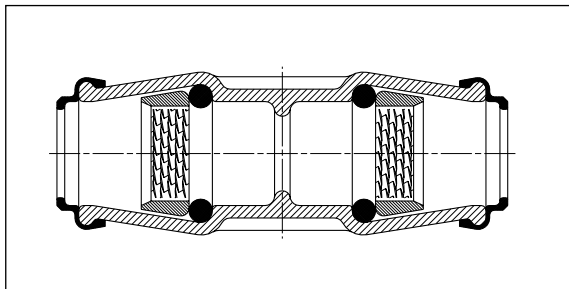

Rör Ø mm	Gänga	Nr 6110	
			Vikt kg
25	1 1/4"	●	0,45
32	1 1/4"	●	0,39
32	1 1/2"	●	0,60
32	2"	●	0,67
40	1"	●	0,64
40	1 1/2"	●	0,66
40	2"	●	0,72
50	1 1/4"	●	0,90
50	2"	●	0,95
63	1 1/4"	●	1,40
63	1 1/2"	●	1,45
75	2"	●	2,50

Koppling med invändig gänga

Nr 6200 av gråjärn

Nr 6220 av POM

Specialstorlekar

Nr 6210 av gråjärn

Rör Ø mm	Gänga	Nr 6200		Nr 6220	
			Vikt kg		Vikt kg
20	1/2"	●	0,16	●	0,06
25	3/4"	●	0,24	●	0,08
32	1"	●	0,42	●	0,12
40	1 1/4"	●	0,70	●	0,23
50	1 1/2"	●	1,00	●	0,34
63	2"	●	1,70	●	0,47
75	2 1/2"	●	3,20		
90	3"	●	3,60		
110	3 1/2"	●	6,00		
125	4"	●	9,00		

Rör Ø mm	Gänga	Nr 6210	
			Vikt kg
32	1 1/4"	●	0,57
40	3/4"	●	0,83
40	1"	●	0,77
40	1 1/2"	●	0,90
50	1"	●	1,10
50	1 1/4"	●	1,10
75	1"	●	3,30
75	1 1/4"	●	3,15
75	1 1/2"	●	3,00
75	2"	●	3,00
90	1"	●	4,10
90	1 1/4"	●	4,15
90	1 1/2"	●	4,00
90	2"	●	4,00
90	2 1/2"	●	3,45
110	1 1/2"	●	8,00
110	2"	●	7,10
110	2 1/2"	●	7,30
110	3"	●	6,40
125	1 1/2"	●	10,00
125	2"	●	9,60
125	2 1/2"	●	9,20
125	3"	●	9,00
125	3 1/2"	●	8,50

Med reservation för eventuella ändringar

Instickskopplingar

Skarvkoppling

Nr 6300 av gråjärn
Nr 6320 av POM

Rör Ø mm	Nr 6300		Nr 6320	
		Vikt kg		Vikt kg
20	●	0,26	●	0,07
25	●	0,35	●	0,10
32	●	0,65	●	0,15
40	●	0,97	●	0,30
50	●	1,40	●	0,50
63	●	2,30	●	0,75
75	●	3,20		
90	●	3,15		