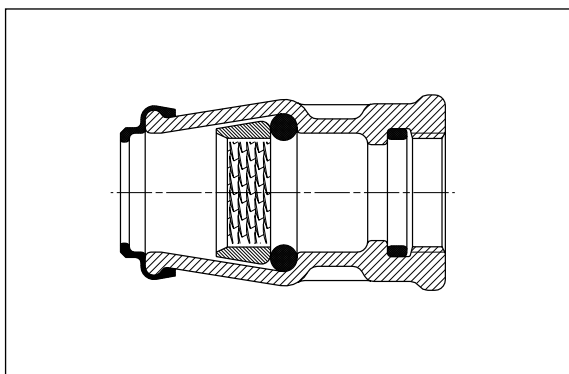

Koppling med utvändig gänga

Nr 6100 av gråjärn (32/1" av segjärn)

Nr 6120 av POM

Specialstorlekar

Nr 6110 av gråjärn

Rör Ø mm	Gänga	Nr 6100		Nr 6120	
			Vikt kg		Vikt kg
20	1/2"	●	0,16	●	0,04
25	3/4"	●	0,24	●	0,06
32	1"	●	0,35	●	0,10
40	1 1/4"	●	0,63	●	0,21
50	1 1/2"	●	0,93	●	0,28
63	2"	●	1,45	●	0,44

Rör Ø mm	Gänga	Nr 6110	
			Vikt kg
25	1 1/4"	●	0,45
32	1 1/4"	●	0,39
32	1 1/2"	●	0,60
32	2"	●	0,67
40	1"	●	0,64
40	1 1/2"	●	0,66
40	2"	●	0,72
50	1 1/4"	●	0,90
50	2"	●	0,95
63	1 1/4"	●	1,40
63	1 1/2"	●	1,45
75	2"	●	2,50

Koppling med invändig gänga

Nr 6200 av gråjärn

Nr 6220 av POM

Specialstorlekar

Nr 6210 av gråjärn

Rör Ø mm	Gänga	Nr 6200		Nr 6220	
			Vikt kg		Vikt kg
20	1/2"	●	0,16	●	0,06
25	3/4"	●	0,24	●	0,08
32	1"	●	0,42	●	0,12
40	1 1/4"	●	0,70	●	0,23
50	1 1/2"	●	1,00	●	0,34
63	2"	●	1,70	●	0,47
75	2 1/2"	●	3,20		
90	3"	●	3,60		
110	3 1/2"	●	6,00		
125	4"	●	9,00		

Rör Ø mm	Gänga	Nr 6210	
			Vikt kg
32	1 1/4"	●	0,57
40	3/4"	●	0,83
40	1"	●	0,77
40	1 1/2"	●	0,90
50	1"	●	1,10
50	1 1/4"	●	1,10
75	1"	●	3,30
75	1 1/4"	●	3,15
75	1 1/2"	●	3,00
75	2"	●	3,00
90	1"	●	4,10
90	1 1/4"	●	4,15
90	1 1/2"	●	4,00
90	2"	●	4,00
90	2 1/2"	●	3,45
110	1 1/2"	●	8,00
110	2"	●	7,10
110	2 1/2"	●	7,30
110	3"	●	6,40
125	1 1/2"	●	10,00
125	2"	●	9,60
125	2 1/2"	●	9,20
125	3"	●	9,00
125	3 1/2"	●	8,50