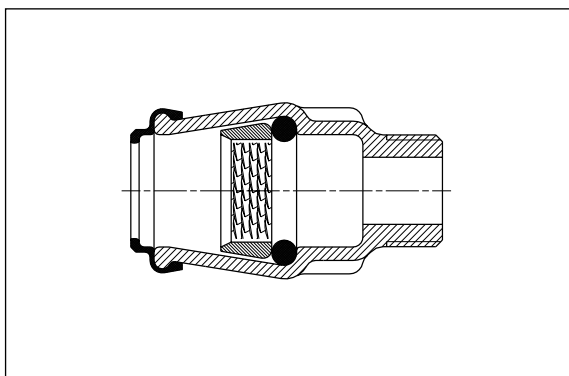

Koppling med utvändig gänga

Nr 6100 av gråjärn (32/1" av segjärn)

Nr 6120 av POM

Specialstorlekar

Nr 6110 av gråjärn

Rör Ø mm	Gänga	Nr 6100		Nr 6120	
			Vikt kg		Vikt kg
20	1/2"	●	0,16	●	0,04
25	3/4"	●	0,24	●	0,06
32	1"	●	0,35	●	0,10
40	1 1/4"	●	0,63	●	0,21
50	1 1/2"	●	0,93	●	0,28
63	2"	●	1,45	●	0,44

Rör Ø mm	Gänga	Nr 6110	
			Vikt kg
25	1 1/4"	●	0,45
32	1 1/4"	●	0,39
32	1 1/2"	●	0,60
32	2"	●	0,67
40	1"	●	0,64
40	1 1/2"	●	0,66
40	2"	●	0,72
50	1 1/4"	●	0,90
50	2"	●	0,95
63	1 1/4"	●	1,40
63	1 1/2"	●	1,45
75	2"	●	2,50

Koppling med invändig gänga

Nr 6200 av gråjärn

Nr 6220 av POM

Specialstorlekar

Nr 6210 av gråjärn

Rör Ø mm	Gänga	Nr 6200		Nr 6220	
			Vikt kg		Vikt kg
20	1/2"	●	0,16	●	0,06
25	3/4"	●	0,24	●	0,08
32	1"	●	0,42	●	0,12
40	1 1/4"	●	0,70	●	0,23
50	1 1/2"	●	1,00	●	0,34
63	2"	●	1,70	●	0,47
75	2 1/2"	●	3,20		
90	3"	●	3,60		
110	3 1/2"	●	6,00		
125	4"	●	9,00		

Rör Ø mm	Gänga	Nr 6210	
			Vikt kg
32	1 1/4"	●	0,57
40	3/4"	●	0,83
40	1"	●	0,77
40	1 1/2"	●	0,90
50	1"	●	1,10
50	1 1/4"	●	1,10
75	1"	●	3,30
75	1 1/4"	●	3,15
75	1 1/2"	●	3,00
75	2"	●	3,00
90	1"	●	4,10
90	1 1/4"	●	4,15
90	1 1/2"	●	4,00
90	2"	●	4,00
90	2 1/2"	●	3,45
110	1 1/2"	●	8,00
110	2"	●	7,10
110	2 1/2"	●	7,30
110	3"	●	6,40
125	1 1/2"	●	10,00
125	2"	●	9,60
125	2 1/2"	●	9,20
125	3"	●	9,00
125	3 1/2"	●	8,50