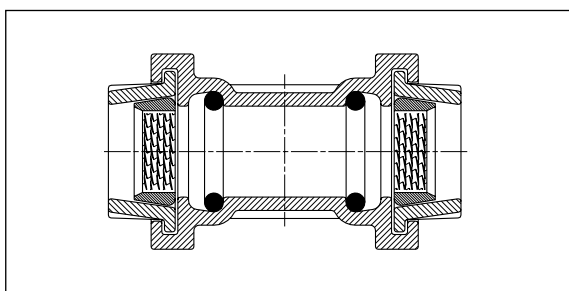

Rör Ø mm	Gänga	Nr 6210	
			Vikt kg
32	1 1/4"	●	0,57
40	3/4"	●	0,83
40	1"	●	0,77
40	1 1/2"	●	0,90
50	1"	●	1,10
50	1 1/4"	●	1,10
75	1"	●	3,30
75	1 1/4"	●	3,15
75	1 1/2"	●	3,00
75	2"	●	3,00
90	1"	●	4,10
90	1 1/4"	●	4,15
90	1 1/2"	●	4,00
90	2"	●	4,00
90	2 1/2"	●	3,45
110	1 1/2"	●	8,00
110	2"	●	7,10
110	2 1/2"	●	7,30
110	3"	●	6,40
125	1 1/2"	●	10,00
125	2"	●	9,60
125	2 1/2"	●	9,20
125	3"	●	9,00
125	3 1/2"	●	8,50

Med reservation för eventuella ändringar

Instickskopplingar

Skarvkoppling

Nr 6300 av gråjärn
Nr 6320 av POM

Rör Ø mm	Nr 6300		Nr 6320	
		Vikt kg		Vikt kg
20	●	0,26	●	0,07
25	●	0,35	●	0,10
32	●	0,65	●	0,15
40	●	0,97	●	0,30
50	●	1,40	●	0,50
63	●	2,30	●	0,75
75	●	3,20		
90	●	3,15		

Reduktionskoppling Specialstorlekar

Nr 6310 av gråjärn
Nr 6330 av POM

Rör Ø 1 mm	Rör Ø 2 mm	Nr 6310		Nr 6330	
			Vikt kg		Vikt kg
25	20	●	0,30	●	0,08
32	20	●	0,63		
32	25	●	0,51	●	0,13
40	25	●	1,00	●	0,20
40	32	●	0,80	●	0,23
50	20	●	2,10		
50	32	●	1,70	●	0,30
50	40	●	1,40	●	0,42
63	40			●	0,50
63	50	●	1,70	●	0,60
75	63	●	2,65		
90	75	●	3,30		
110	90	●	5,50		
125	110	●	7,70		

Skarvkoppling Skjutbar för installation på befintligt rör

Nr 6301 av gråjärn

Rör Ø mm	Nr 6301	
		Vikt kg
32	●	1,10
40	●	1,90
50	●	2,10
63	●	3,20

OBS: inget stopp !

Vinkelkoppling 45°

Nr 6440 av gråjärn

Rör Ø mm	Nr 6440	
		Vikt kg
40	●	1,20
50	●	1,80
63	●	2,60
90	●	5,00
110	●	7,40