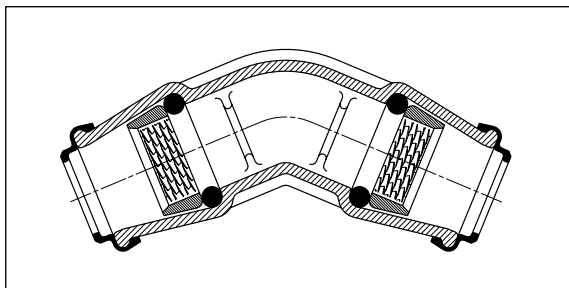

Reduktionskoppling Specialstorlekar

Nr 6310 av gråjärn
Nr 6330 av POM

Rör Ø 1 mm	Rör Ø 2 mm	Nr 6310		Nr 6330	
			Vikt kg		Vikt kg
25	20	●	0,30	●	0,08
32	20	●	0,63		
32	25	●	0,51	●	0,13
40	25	●	1,00	●	0,20
40	32	●	0,80	●	0,23
50	20	●	2,10		
50	32	●	1,70	●	0,30
50	40	●	1,40	●	0,42
63	40			●	0,50
63	50	●	1,70	●	0,60
75	63	●	2,65		
90	75	●	3,30		
110	90	●	5,50		
125	110	●	7,70		

Skarvkoppling Skjutbar för installation på befintligt rör

Nr 6301 av gråjärn

Rör Ø mm	Nr 6301	
		Vikt kg
32	●	1,10
40	●	1,90
50	●	2,10
63	●	3,20

OBS: inget stopp !

Vinkelkoppling 45°

Nr 6440 av gråjärn

Rör Ø mm	Nr 6440	
		Vikt kg
40	●	1,20
50	●	1,80
63	●	2,60
90	●	5,00
110	●	7,40