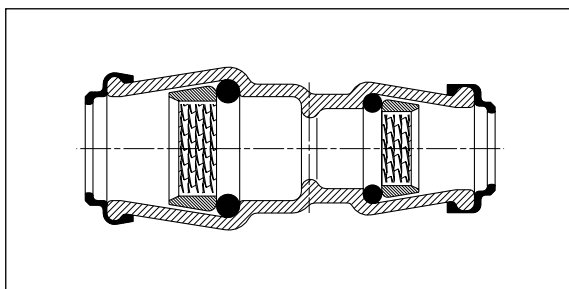

Koppling med invändig gänga

Nr 6200 av gråjärn

Nr 6220 av POM

Specialstorlekar

Nr 6210 av gråjärn

Rör Ø mm	Gänga	Nr 6200		Nr 6220	
			Vikt kg		Vikt kg
20	1/2"	●	0,16	●	0,06
25	3/4"	●	0,24	●	0,08
32	1"	●	0,42	●	0,12
40	1 1/4"	●	0,70	●	0,23
50	1 1/2"	●	1,00	●	0,34
63	2"	●	1,70	●	0,47
75	2 1/2"	●	3,20		
90	3"	●	3,60		
110	3 1/2"	●	6,00		
125	4"	●	9,00		

Rör Ø mm	Gänga	Nr 6210	
			Vikt kg
32	1 1/4"	●	0,57
40	3/4"	●	0,83
40	1"	●	0,77
40	1 1/2"	●	0,90
50	1"	●	1,10
50	1 1/4"	●	1,10
75	1"	●	3,30
75	1 1/4"	●	3,15
75	1 1/2"	●	3,00
75	2"	●	3,00
90	1"	●	4,10
90	1 1/4"	●	4,15
90	1 1/2"	●	4,00
90	2"	●	4,00
90	2 1/2"	●	3,45
110	1 1/2"	●	8,00
110	2"	●	7,10
110	2 1/2"	●	7,30
110	3"	●	6,40
125	1 1/2"	●	10,00
125	2"	●	9,60
125	2 1/2"	●	9,20
125	3"	●	9,00
125	3 1/2"	●	8,50

Med reservation för eventuella ändringar

Instickskopplingar

Skarvkoppling

Nr 6300 av gråjärn
Nr 6320 av POM

Rör Ø mm	Nr 6300		Nr 6320	
		Vikt kg		Vikt kg
20	●	0,26	●	0,07
25	●	0,35	●	0,10
32	●	0,65	●	0,15
40	●	0,97	●	0,30
50	●	1,40	●	0,50
63	●	2,30	●	0,75
75	●	3,20		
90	●	3,15		

Reduktionskoppling Specialstorlekar

Nr 6310 av gråjärn
Nr 6330 av POM

Rör Ø 1 mm	Rör Ø 2 mm	Nr 6310		Nr 6330	
			Vikt kg		Vikt kg
25	20	●	0,30	●	0,08
32	20	●	0,63		
32	25	●	0,51	●	0,13
40	25	●	1,00	●	0,20
40	32	●	0,80	●	0,23
50	20	●	2,10		
50	32	●	1,70	●	0,30
50	40	●	1,40	●	0,42
63	40			●	0,50
63	50	●	1,70	●	0,60
75	63	●	2,65		
90	75	●	3,30		
110	90	●	5,50		
125	110	●	7,70		