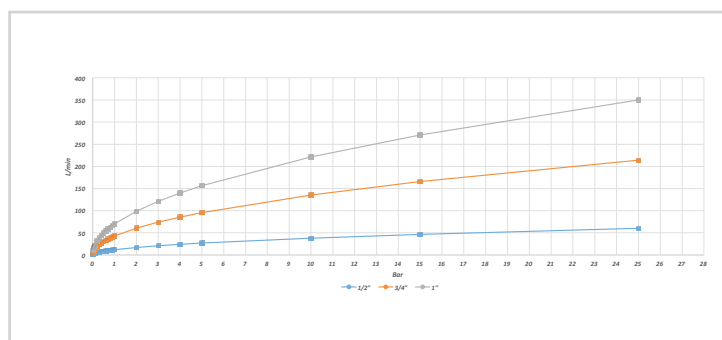

Produceret på egen fabrik i Danmark.

Tekniske specifikationer:

1. Nippel: Messing, forkromet CW614N
2. Pakning: Nitril (NBR)
3. O-ring: Nitril (NBR)
  EPDM: O-ring på ventil i ventilkoblinger*
4. Låsering: Rustfrit stål
5. Fjeder: Rustfrit stål
6. Låsekappe: Messing, forkromet
7. Låsekugler: Rustfast hærdet stål
8. Koblingshus: Messing, forkromet

*) Pakning og O-Ring i Viton
- kan leveres efter ønske

NITO Originale vandkoblinger

De viste produkter udgør kun et udsnit af vores sortiment.
Se hele programmet på vores hjemmeside eller kontakt NITO.

Varenr. 1/2" system	Varenr. 3/4" system	Varenr. 1" system
53500A3 NITO 1/2" Koblingshus med 1/2" indv. RG	63500A3 NITO 3/4" Koblingshus med 3/4" indv. RG	73500A3 NITO 1" Koblingshus med 1" indv. RG
53505A3 NITO 1/2" Koblingshus med 1/2" slangespids	63505A3 NITO 3/4" Koblingshus med 3/4" slangespids	73535A3 NITO 1" Ventilkobling med stop og 1" Slangespids
53610A3 NITO 1/2" Koblingsnippel med 1/2" indv. RG	63610A3 NITO 3/4" Koblingsnippel med 3/4" indv. RG	73610A3 NITO 1" Koblingsnippel med 1" indv. RG
53640A3 NITO 1/2" Koblingsnippel med 1/2" udv. RG	63640A3 NITO 3/4" Koblingsnippel med 3/4" udv. RG	73640A3 NITO 1" Koblingsnippel med 1" udv. RG
53600A3 NITO 1/2" Koblingsnippel med 1/2" slangespids	63600A3 NITO 3/4" Koblingsnippel med 3/4" slangespids	73600A3 NITO 1" Koblingsnippel med 1" Slangespids