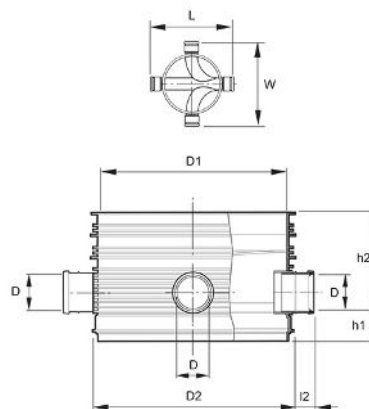

**POLAR
NEDSTIGNINGSBRUNN, PRO
1000/160
DUBBELAVGRENAD 90°, PP**

RSK-nr 2357673

SAP 70008537

PRODUKTBESKRIVNING

Allmuffad för släta rör.

Vid anslutning med Pragma använd excentriska övergångar.

AMA kod: PDB.12 Nedstigningsbrunn av plast

Nordic Poly Mark

BYGGMÅTT

Dimensioner

D	160 mm
D1	1000 mm
D2	1110 mm
l1	235 mm
h1	215 mm
h2	457 mm
Nettovikt	54,195 kg

PIPELIFE SVERIGE AB

Box 50 · 524 02 Ljung · Sverige
 Telefon: +46 513 221 00 · Fax: +46 513 221 99
 Email: info@pipelife.se · Fakturaadress: invoice@pipelife.se