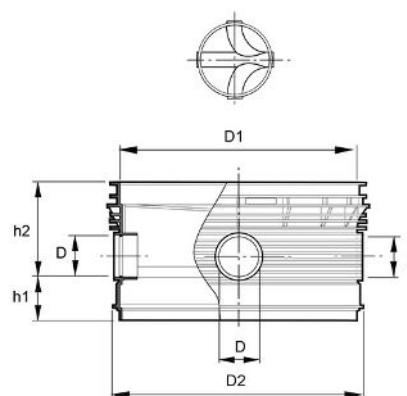

POLAR NEDSTIGNINGSBRUNN, PRO 1000/200 DUBBELAVGRENAD 90°, PP

RSK-nr 2357702

SAP 70013519

PRODUKTBESKRIVNING

Allmuffad för släta rör.

Vid anslutning med Pragma använd excentriska övergångar.

AMA kod: PDB.12 Nedstigningsbrunn av plast

BYGGMÅTT

Dimensioner	
D	200 mm
D1	1000 mm
D2	1110 mm
h1	205 mm
h2	465 mm
Nettovikt	43,69 kg

PIPELIFE SVERIGE AB

Box 50 · 524 02 Ljung · Sverige

Telefon: +46 513 221 00 · Fax: +46 513 221 99

Email: info@pipelife.se · Fakturaadress: invoice@pipelife.se