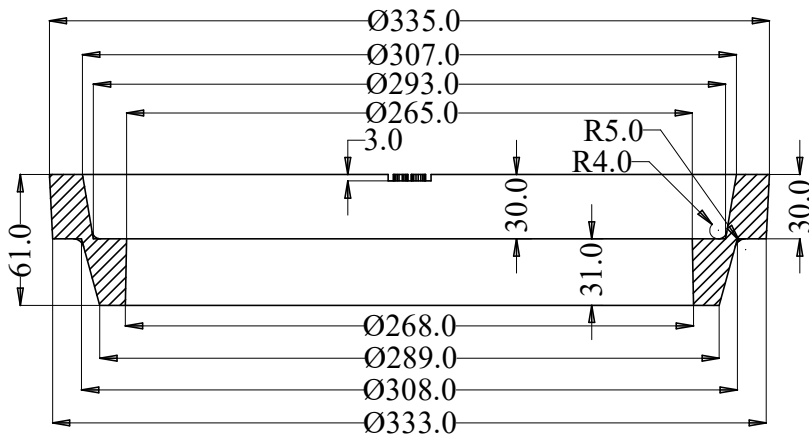

Art nr	Passar	Dimension	Höjd
2064669	A3	225 mm	30 mm

Art nr	Passar	Dimension	Höjd
2064671	A4	300 mm	20 mm

Art nr	Passar	Dimension	Höjd
2064672	A4	300 mm	30 mm

Art nr	Passar	Dimension	Höjd
2064673	A5	400 mm	20 mm

Art nr	Passar	Dimension	Höjd
2064674	A5	400 mm	30 mm

Art nr	Passar	Dimension	Höjd
2064675	A6	600/640 mm	20 mm

Art nr	Passar	Dimension	Höjd
2064676	A6	600/640 mm	30 mm

Art nr	Passar	Dimension	Höjd
2064677	A6	600/640 mm	40 mm

Ovanifrån

Sektion A - A

Art nr	Passar	Dimension	Höjd
2064678	A6	600/640 mm	50 mm

Art nr	Passar	Dimension	Höjd
2064679	Servisventil	106 mm	20 mm

Passramar

Art nr	Passar	Dimension	Höjd
2064680	Servisventil	106 mm	30 mm

Sektion B - B

Sektion A - A

Ovanifrån

Art nr	Passar	Dimension	Höjd
2064688	Brandpost	430x310 mm	30 mm