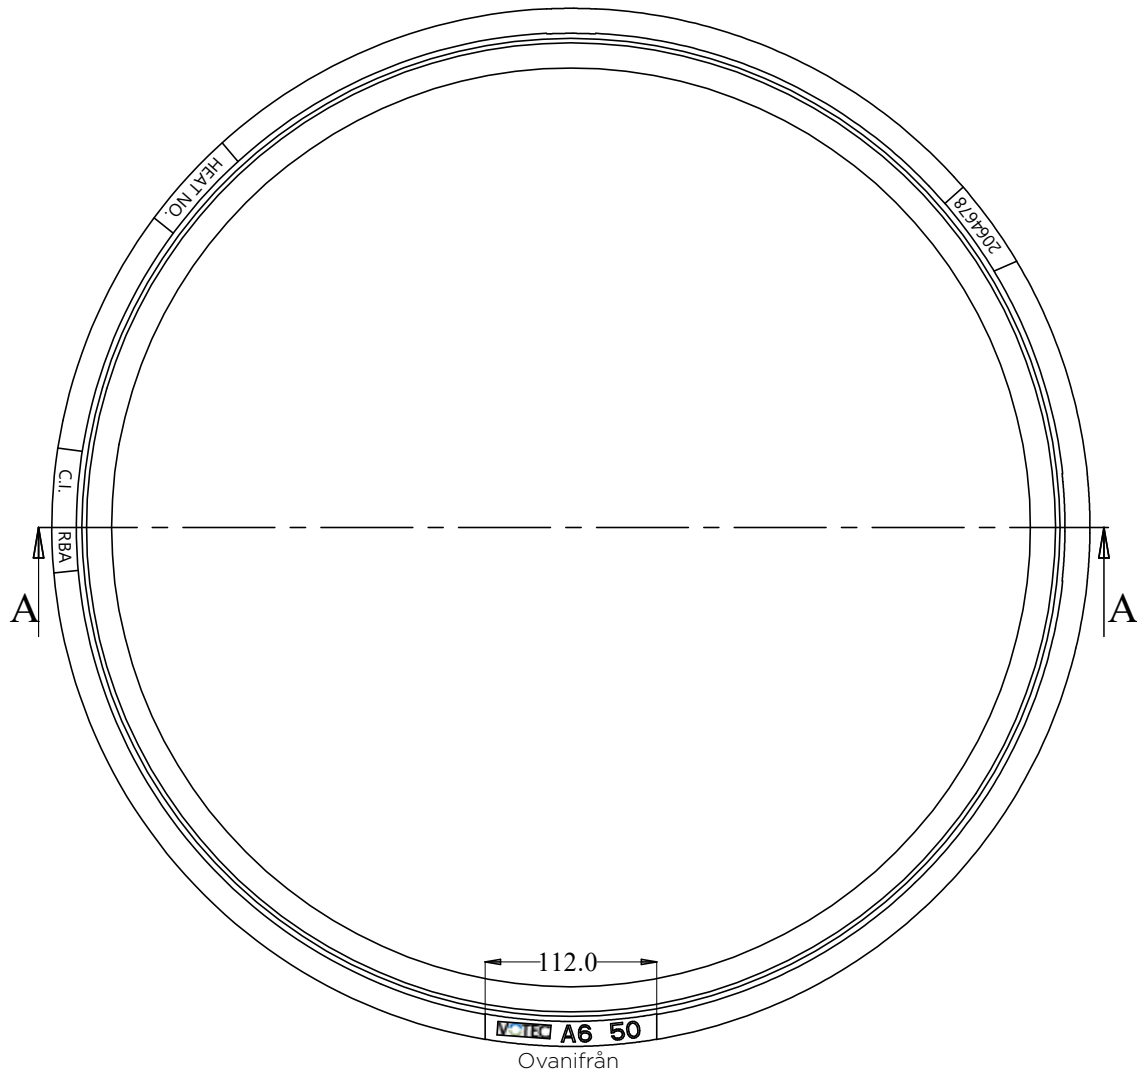

Art nr	Passar	Dimension	Höjd
2064674	A5	400 mm	30 mm

Art nr	Passar	Dimension	Höjd
2064675	A6	600/640 mm	20 mm

Art nr	Passar	Dimension	Höjd
2064676	A6	600/640 mm	30 mm

Art nr	Passar	Dimension	Höjd
2064677	A6	600/640 mm	40 mm

Ovanifrån

Sektion A - A

Art nr	Passar	Dimension	Höjd
2064678	A6	600/640 mm	50 mm

Art nr	Passar	Dimension	Höjd
2064679	Servisventil	106 mm	20 mm

Passramar

Art nr	Passar	Dimension	Höjd
2064680	Servisventil	106 mm	30 mm