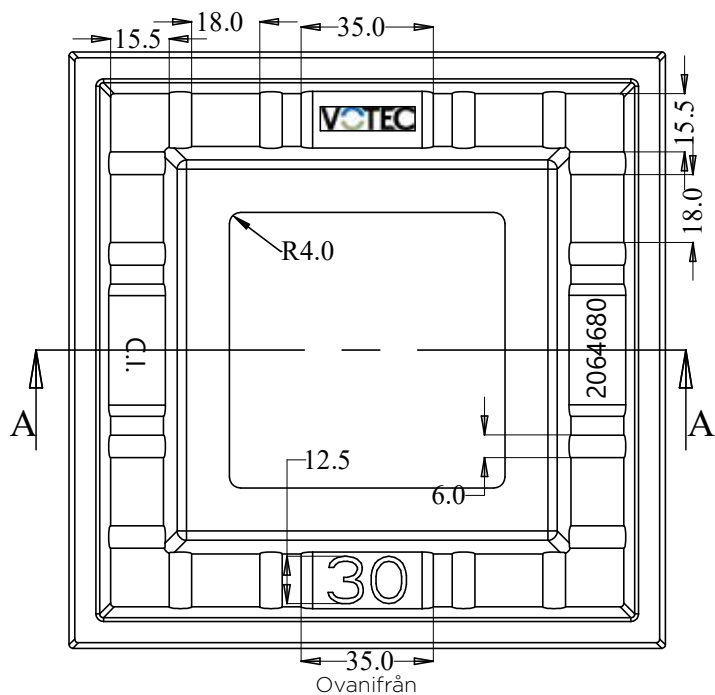

Art nr	Passar	Dimension	Höjd
2064674	A5	400 mm	30 mm

Art nr	Passar	Dimension	Höjd
2064675	A6	600/640 mm	20 mm

Art nr	Passar	Dimension	Höjd
2064676	A6	600/640 mm	30 mm

Art nr	Passar	Dimension	Höjd
2064677	A6	600/640 mm	40 mm

Ovanifrån

Sektion A - A

Art nr	Passar	Dimension	Höjd
2064678	A6	600/640 mm	50 mm

Art nr	Passar	Dimension	Höjd
2064679	Servisventil	106 mm	20 mm

Passramar

Art nr	Passar	Dimension	Höjd
2064680	Servisventil	106 mm	30 mm

Art nr	Passar	Dimension	Höjd
2064681	Servisventil	106 mm	40 mm

Passramar

Art nr	Passar	Dimension	Höjd
2064682	Servisventil	111 mm	50 mm

Passramar

Art nr	Passar	Dimension	Höjd
2064683	Kilslids-/Avstängningsventil	140 mm	20 mm

Sektion B - B

Sektion A - A

Ovanifrån

Art nr	Passar	Dimension	Höjd
2064688	Brandpost	430x310 mm	30 mm