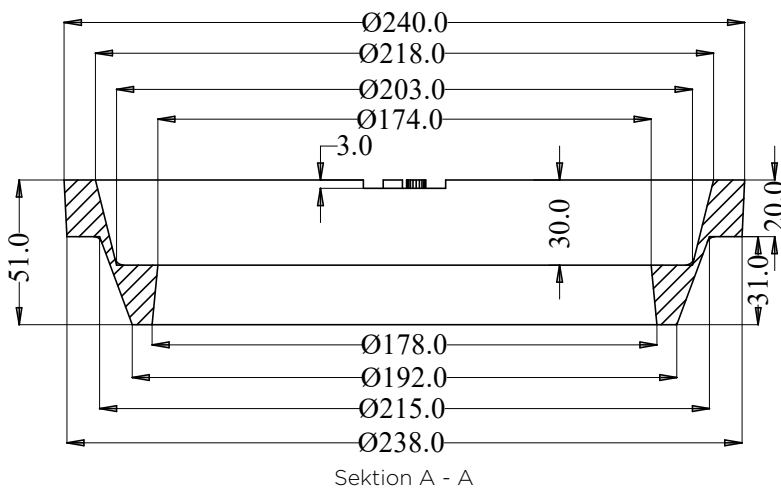

VOTEC

PASSRAMAR MÅTT

Art nr	Passar	Dimension	Höjd
2064665	A1	400 mm	20 mm

Art nr	Passar	Dimension	Höjd
2064666	A1	400 mm	30 mm

Art nr	Passar	Dimension	Höjd
2064667	A1	400 mm	40 mm

Art nr	Passar	Dimension	Höjd
2064668	A3	225 mm	20 mm

Art nr	Passar	Dimension	Höjd
2064669	A3	225 mm	30 mm

Art nr	Passar	Dimension	Höjd
2064671	A4	300 mm	20 mm

Art nr	Passar	Dimension	Höjd
2064672	A4	300 mm	30 mm

Art nr	Passar	Dimension	Höjd
2064673	A5	400 mm	20 mm

Ovanifrån

Sektion A - A

Art nr	Passar	Dimension	Höjd
2064678	A6	600/640 mm	50 mm

Art nr	Passar	Dimension	Höjd
2064679	Servisventil	106 mm	20 mm

Passramar

Art nr	Passar	Dimension	Höjd
2064680	Servisventil	106 mm	30 mm

Sektion B - B

Sektion A - A

Ovanifrån

Art nr	Passar	Dimension	Höjd
2064688	Brandpost	430x310 mm	30 mm