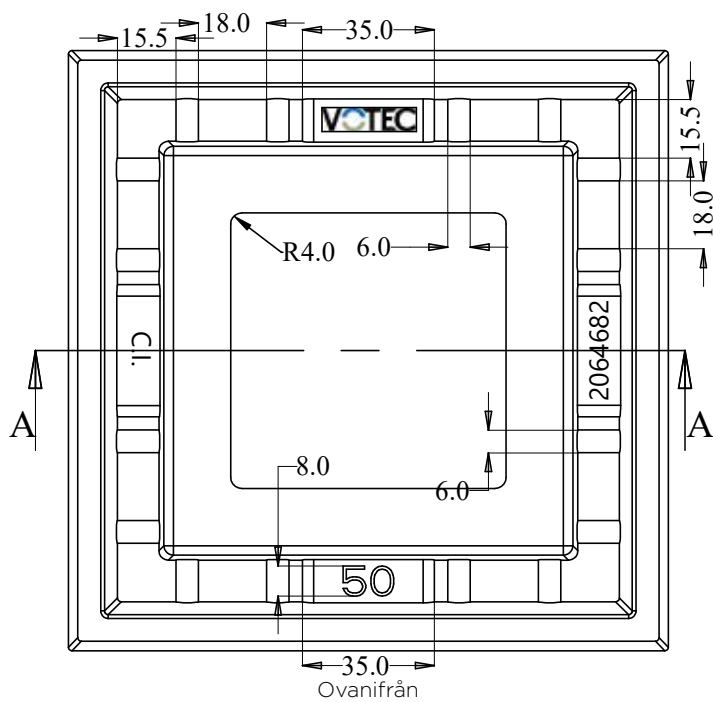

Art nr	Passar	Dimension	Höjd
2064674	A5	400 mm	30 mm

Art nr	Passar	Dimension	Höjd
2064675	A6	600/640 mm	20 mm

Art nr	Passar	Dimension	Höjd
2064676	A6	600/640 mm	30 mm

Art nr	Passar	Dimension	Höjd
2064677	A6	600/640 mm	40 mm

Ovanifrån

Sektion A - A

Art nr	Passar	Dimension	Höjd
2064678	A6	600/640 mm	50 mm

Art nr	Passar	Dimension	Höjd
2064679	Servisventil	106 mm	20 mm

Passramar

Art nr	Passar	Dimension	Höjd
2064680	Servisventil	106 mm	30 mm

Art nr	Passar	Dimension	Höjd
2064681	Servisventil	106 mm	40 mm

Passramar

Art nr	Passar	Dimension	Höjd
2064682	Servisventil	111 mm	50 mm

Passramar

Art nr	Passar	Dimension	Höjd
2064683	Kilslids-/Avstängningsventil	140 mm	20 mm

Sektion B - B

Sektion A - A

Ovanifrån

Art nr	Passar	Dimension	Höjd
2064688	Brandpost	430x310 mm	30 mm