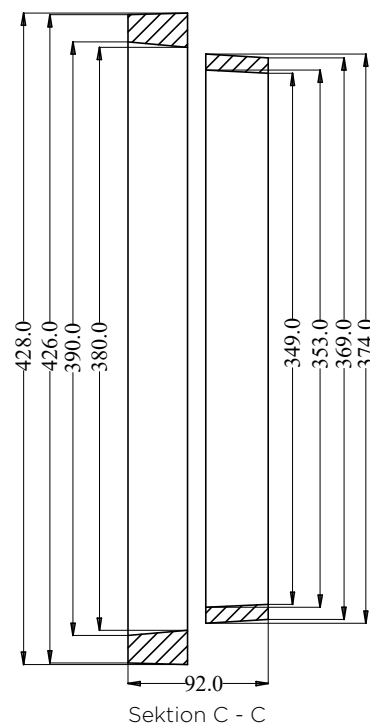

VOTEC

PASSRAMAR MÅTT

Art nr	Passar	Dimension	Höjd
2064665	A1	400 mm	20 mm

Art nr	Passar	Dimension	Höjd
2064666	A1	400 mm	30 mm

Art nr	Passar	Dimension	Höjd
2064667	A1	400 mm	40 mm

Art nr	Passar	Dimension	Höjd
2064668	A3	225 mm	20 mm

Art nr	Passar	Dimension	Höjd
2064669	A3	225 mm	30 mm

Art nr	Passar	Dimension	Höjd
2064671	A4	300 mm	20 mm

Art nr	Passar	Dimension	Höjd
2064672	A4	300 mm	30 mm

Art nr	Passar	Dimension	Höjd
2064673	A5	400 mm	20 mm

Art nr	Passar	Dimension	Höjd
2064674	A5	400 mm	30 mm

Art nr	Passar	Dimension	Höjd
2064675	A6	600/640 mm	20 mm

Art nr	Passar	Dimension	Höjd
2064676	A6	600/640 mm	30 mm

Art nr	Passar	Dimension	Höjd
2064677	A6	600/640 mm	40 mm

Sektion B - B

Sektion A - A

Ovanifrån

Art nr	Passar	Dimension	Höjd
2064688	Brandpost	430x310 mm	30 mm