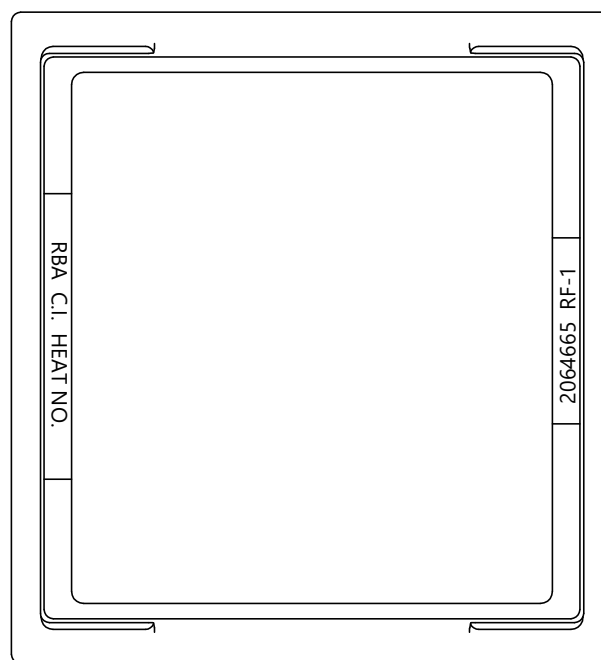

VOTEC

PASSRAMAR MÅTT

Art nr	Passar	Dimension	Höjd
2064665	A1	400 mm	20 mm

Art nr	Passar	Dimension	Höjd
2064666	A1	400 mm	30 mm

Art nr	Passar	Dimension	Höjd
2064667	A1	400 mm	40 mm

Art nr	Passar	Dimension	Höjd
2064668	A3	225 mm	20 mm

Art nr	Passar	Dimension	Höjd
2064669	A3	225 mm	30 mm

Art nr	Passar	Dimension	Höjd
2064671	A4	300 mm	20 mm

Art nr	Passar	Dimension	Höjd
2064672	A4	300 mm	30 mm

Art nr	Passar	Dimension	Höjd
2064673	A5	400 mm	20 mm

Art nr	Passar	Dimension	Höjd
2064674	A5	400 mm	30 mm

Art nr	Passar	Dimension	Höjd
2064675	A6	600/640 mm	20 mm

Art nr	Passar	Dimension	Höjd
2064676	A6	600/640 mm	30 mm

Art nr	Passar	Dimension	Höjd
2064677	A6	600/640 mm	40 mm

Sektion B - B

Sektion A - A

Ovanifrån

Art nr	Passar	Dimension	Höjd
2064688	Brandpost	430x310 mm	30 mm