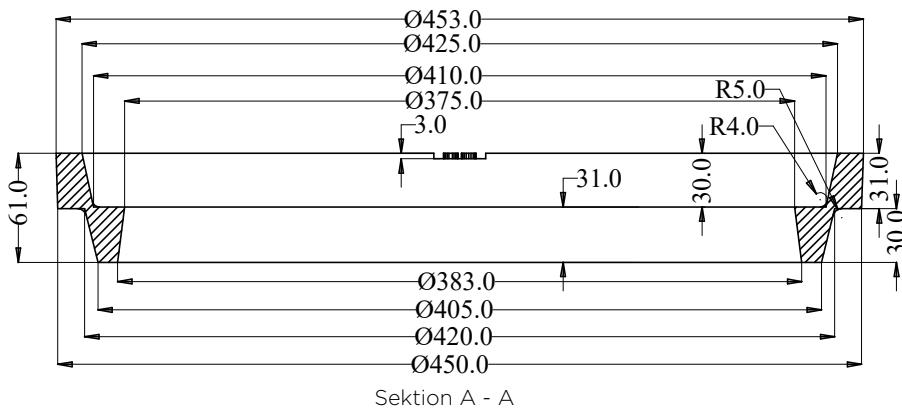

Art nr	Passar	Dimension	Höjd
2064674	A5	400 mm	30 mm