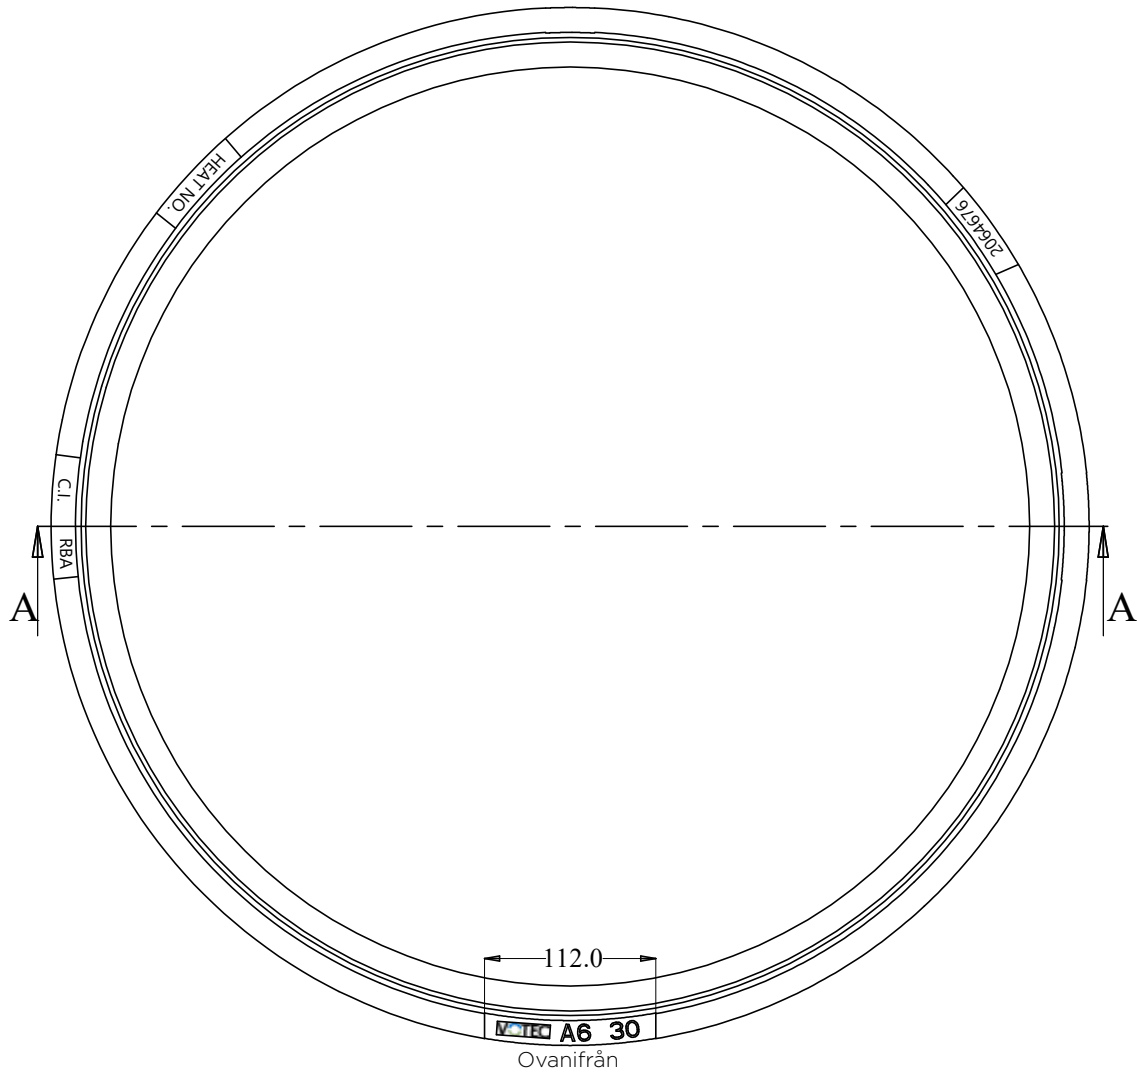

Art nr	Passar	Dimension	Höjd
2064674	A5	400 mm	30 mm

Art nr	Passar	Dimension	Höjd
2064675	A6	600/640 mm	20 mm

Art nr	Passar	Dimension	Höjd
2064676	A6	600/640 mm	30 mm

Art nr	Passar	Dimension	Höjd
2064677	A6	600/640 mm	40 mm

Ovanifrån

Sektion A - A

Art nr	Passar	Dimension	Höjd
2064678	A6	600/640 mm	50 mm

Art nr	Passar	Dimension	Höjd
2064679	Servisventil	106 mm	20 mm

Passramar

Art nr	Passar	Dimension	Höjd
2064680	Servisventil	106 mm	30 mm

Sektion B - B

Sektion A - A

Ovanifrån

Art nr	Passar	Dimension	Höjd
2064688	Brandpost	430x310 mm	30 mm