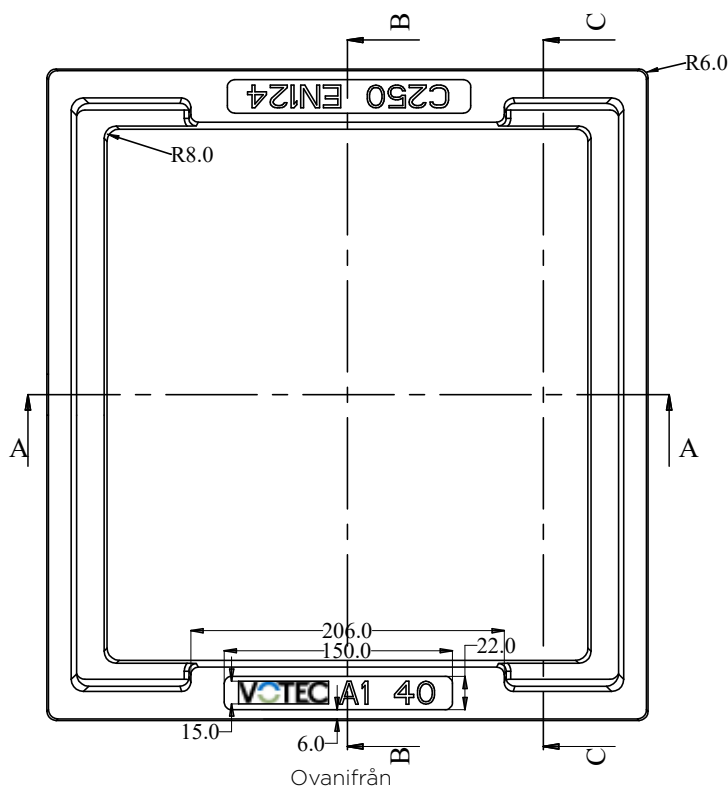

VOTEC

PASSRAMAR MÅTT

Art nr	Passar	Dimension	Höjd
2064665	A1	400 mm	20 mm

Art nr	Passar	Dimension	Höjd
2064666	A1	400 mm	30 mm

Art nr	Passar	Dimension	Höjd
2064667	A1	400 mm	40 mm

Art nr	Passar	Dimension	Höjd
2064668	A3	225 mm	20 mm

Art nr	Passar	Dimension	Höjd
2064669	A3	225 mm	30 mm

Art nr	Passar	Dimension	Höjd
2064671	A4	300 mm	20 mm

Art nr	Passar	Dimension	Höjd
2064672	A4	300 mm	30 mm

Art nr	Passar	Dimension	Höjd
2064673	A5	400 mm	20 mm

Art nr	Passar	Dimension	Höjd
2064674	A5	400 mm	30 mm

Art nr	Passar	Dimension	Höjd
2064675	A6	600/640 mm	20 mm

Art nr	Passar	Dimension	Höjd
2064676	A6	600/640 mm	30 mm

Art nr	Passar	Dimension	Höjd
2064677	A6	600/640 mm	40 mm

Ovanifrån

Sektion A - A

Art nr	Passar	Dimension	Höjd
2064678	A6	600/640 mm	50 mm

Art nr	Passar	Dimension	Höjd
2064679	Servisventil	106 mm	20 mm

Passramar

Art nr	Passar	Dimension	Höjd
2064680	Servisventil	106 mm	30 mm