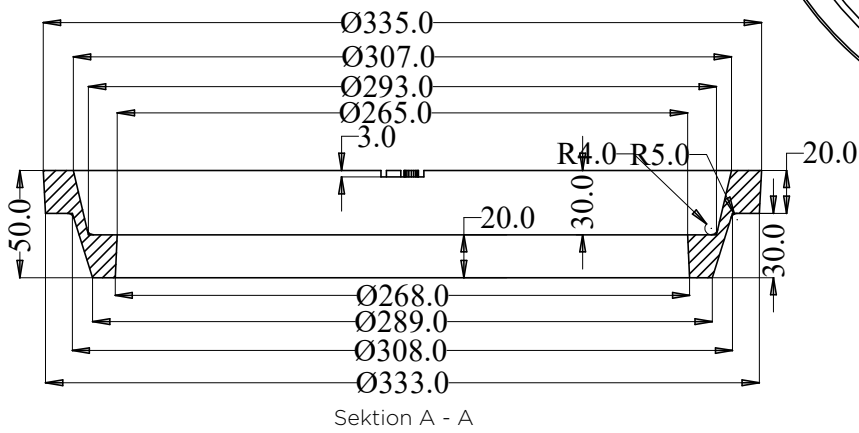

Art nr	Passar	Dimension	Höjd
2064671	A4	300 mm	20 mm