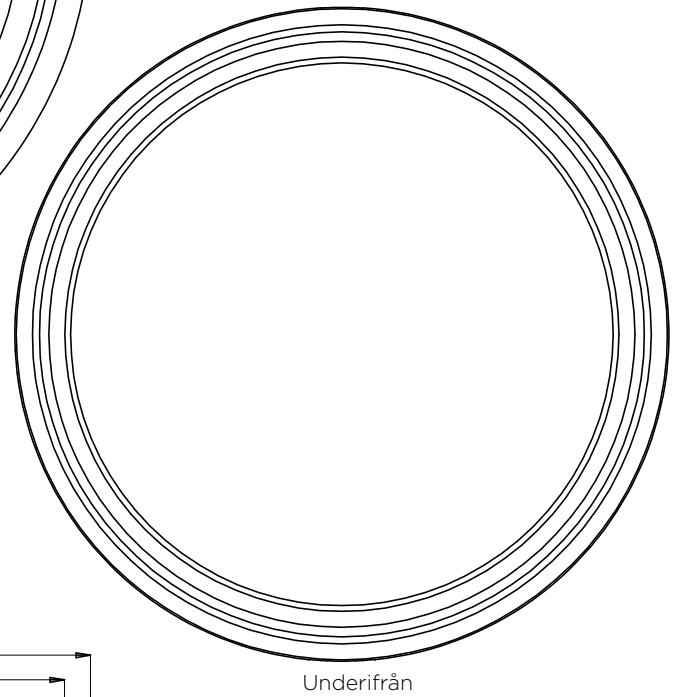

Art nr	Passar	Dimension	Höjd
2064669	A3	225 mm	30 mm

Art nr	Passar	Dimension	Höjd
2064671	A4	300 mm	20 mm

Art nr	Passar	Dimension	Höjd
2064672	A4	300 mm	30 mm

Art nr	Passar	Dimension	Höjd
2064673	A5	400 mm	20 mm

Art nr	Passar	Dimension	Höjd
2064674	A5	400 mm	30 mm

Art nr	Passar	Dimension	Höjd
2064675	A6	600/640 mm	20 mm

Art nr	Passar	Dimension	Höjd
2064676	A6	600/640 mm	30 mm

Art nr	Passar	Dimension	Höjd
2064677	A6	600/640 mm	40 mm