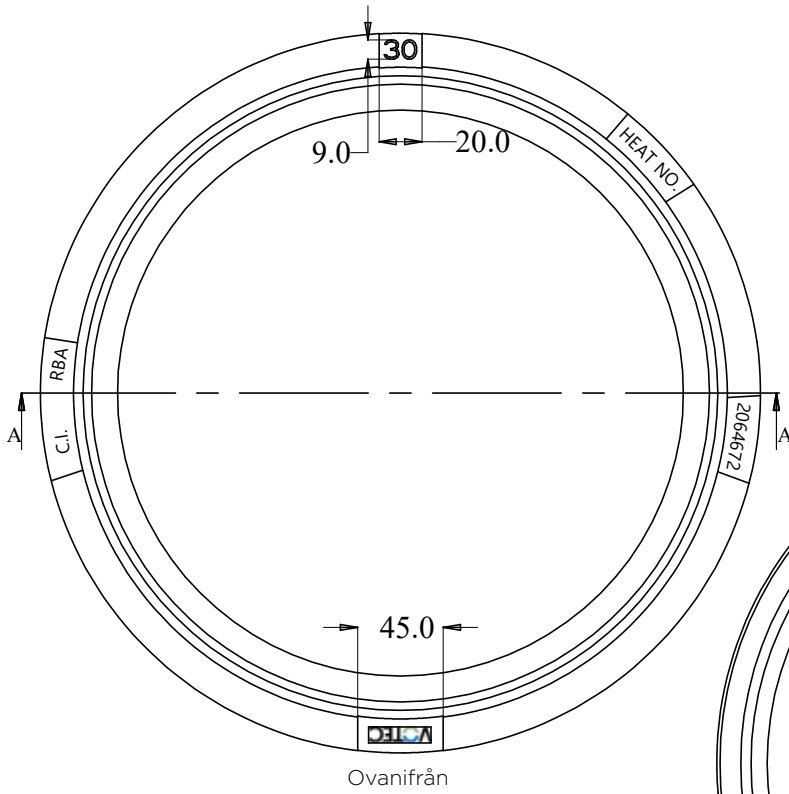

Art nr	Passar	Dimension	Höjd
2064669	A3	225 mm	30 mm

Art nr	Passar	Dimension	Höjd
2064671	A4	300 mm	20 mm

Art nr	Passar	Dimension	Höjd
2064672	A4	300 mm	30 mm

Art nr	Passar	Dimension	Höjd
2064673	A5	400 mm	20 mm

Art nr	Passar	Dimension	Höjd
2064674	A5	400 mm	30 mm

Art nr	Passar	Dimension	Höjd
2064675	A6	600/640 mm	20 mm

Art nr	Passar	Dimension	Höjd
2064676	A6	600/640 mm	30 mm

Art nr	Passar	Dimension	Höjd
2064677	A6	600/640 mm	40 mm

Ovanifrån

Sektion A - A

Art nr	Passar	Dimension	Höjd
2064678	A6	600/640 mm	50 mm

Art nr	Passar	Dimension	Höjd
2064679	Servisventil	106 mm	20 mm

Passramar

Art nr	Passar	Dimension	Höjd
2064680	Servisventil	106 mm	30 mm

Sektion B - B

Sektion A - A

Ovanifrån

Art nr	Passar	Dimension	Höjd
2064688	Brandpost	430x310 mm	30 mm