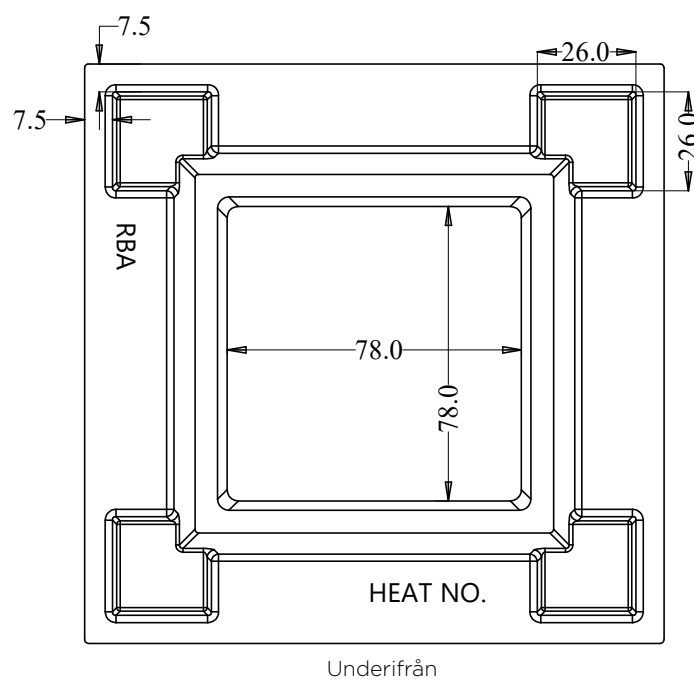

Ovanifrån

Sektion A - A

Art nr	Passar	Dimension	Höjd
2064678	A6	600/640 mm	50 mm

Art nr	Passar	Dimension	Höjd
2064679	Servisventil	106 mm	20 mm

Passramar

Art nr	Passar	Dimension	Höjd
2064680	Servisventil	106 mm	30 mm

Art nr	Passar	Dimension	Höjd
2064681	Servisventil	106 mm	40 mm

Passramar

Art nr	Passar	Dimension	Höjd
2064682	Servisventil	111 mm	50 mm

Passramar

Art nr	Passar	Dimension	Höjd
2064683	Kilslids-/Avstängningsventil	140 mm	20 mm

Sektion B - B

Sektion A - A

Ovanifrån

Art nr	Passar	Dimension	Höjd
2064688	Brandpost	430x310 mm	30 mm