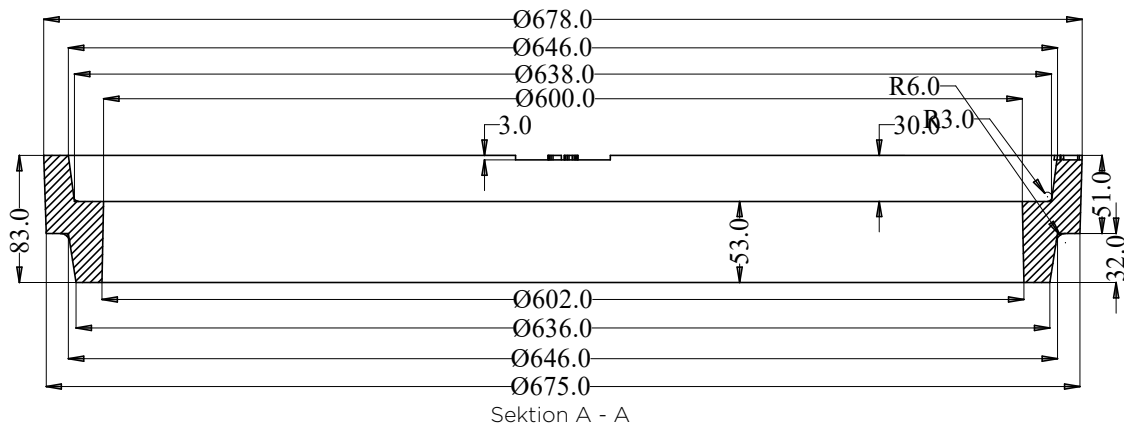

Ovanifrån

Sektion A - A

Art nr	Passar	Dimension	Höjd
2064678	A6	600/640 mm	50 mm

Art nr	Passar	Dimension	Höjd
2064679	Servisventil	106 mm	20 mm

Passramar

Art nr	Passar	Dimension	Höjd
2064680	Servisventil	106 mm	30 mm