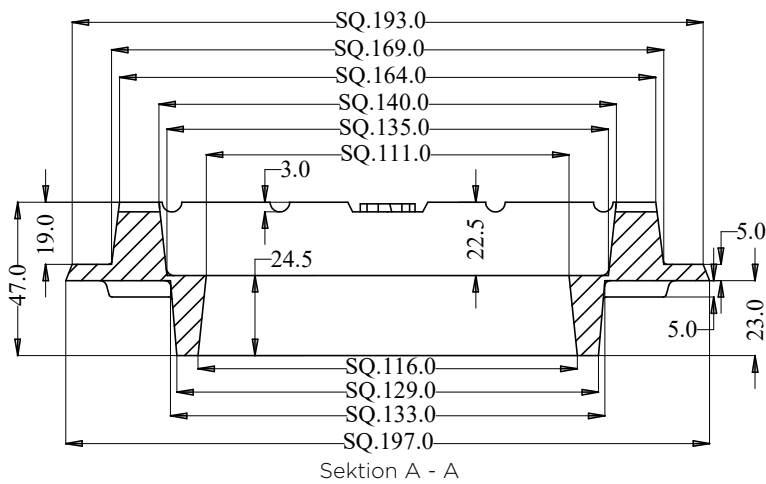

Art nr	Passar	Dimension	Höjd
2064684	Kilslids-/Avstängningsventil	140 mm	30 mm