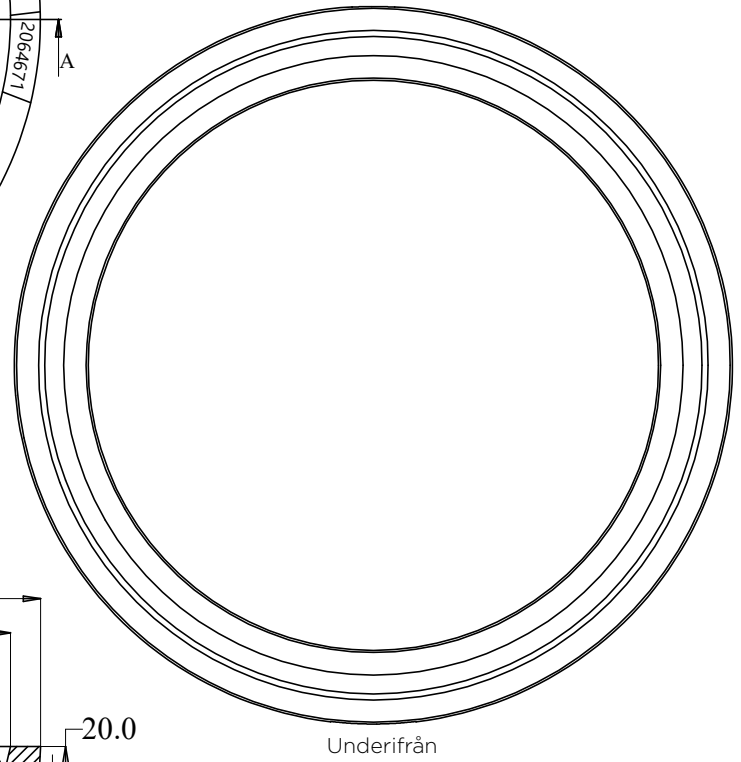

VOTEC

PASSRAMAR MÅTT

Art nr	Passar	Dimension	Höjd
2064665	A1	400 mm	20 mm

Art nr	Passar	Dimension	Höjd
2064666	A1	400 mm	30 mm

Art nr	Passar	Dimension	Höjd
2064667	A1	400 mm	40 mm

Art nr	Passar	Dimension	Höjd
2064668	A3	225 mm	20 mm

Art nr	Passar	Dimension	Höjd
2064669	A3	225 mm	30 mm

Art nr	Passar	Dimension	Höjd
2064671	A4	300 mm	20 mm

Art nr	Passar	Dimension	Höjd
2064672	A4	300 mm	30 mm

Art nr	Passar	Dimension	Höjd
2064673	A5	400 mm	20 mm

Art nr	Passar	Dimension	Höjd
2064674	A5	400 mm	30 mm

Art nr	Passar	Dimension	Höjd
2064675	A6	600/640 mm	20 mm

Art nr	Passar	Dimension	Höjd
2064676	A6	600/640 mm	30 mm

Art nr	Passar	Dimension	Höjd
2064677	A6	600/640 mm	40 mm

Ovanifrån

Sektion A - A

Art nr	Passar	Dimension	Höjd
2064678	A6	600/640 mm	50 mm

Art nr	Passar	Dimension	Höjd
2064679	Servisventil	106 mm	20 mm

Passramar

Art nr	Passar	Dimension	Höjd
2064680	Servisventil	106 mm	30 mm