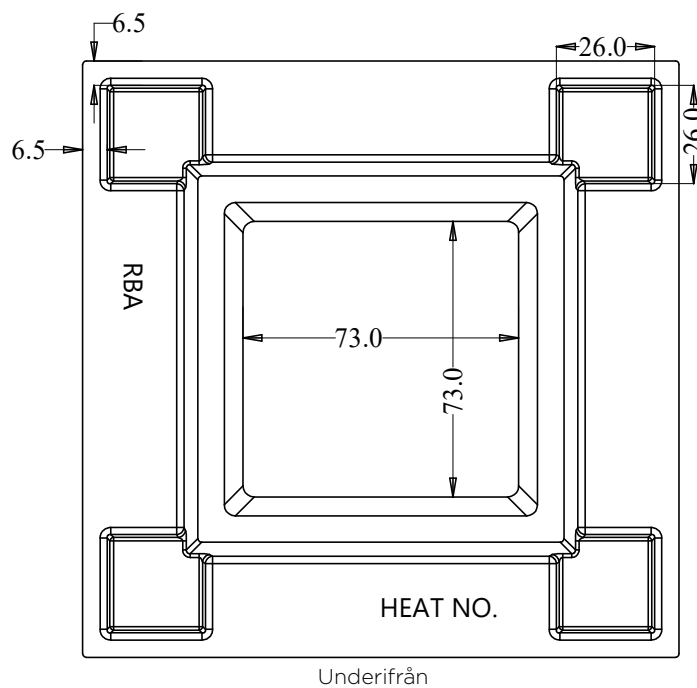

Ovanifrån

Sektion A - A

Art nr	Passar	Dimension	Höjd
2064678	A6	600/640 mm	50 mm

Art nr	Passar	Dimension	Höjd
2064679	Servisventil	106 mm	20 mm

Passramar

Art nr	Passar	Dimension	Höjd
2064680	Servisventil	106 mm	30 mm

Art nr	Passar	Dimension	Höjd
2064681	Servisventil	106 mm	40 mm

Passramar

Art nr	Passar	Dimension	Höjd
2064682	Servisventil	111 mm	50 mm

Passramar

Art nr	Passar	Dimension	Höjd
2064683	Kilslids-/Avstängningsventil	140 mm	20 mm

Sektion B - B

Sektion A - A

Ovanifrån

Art nr	Passar	Dimension	Höjd
2064688	Brandpost	430x310 mm	30 mm