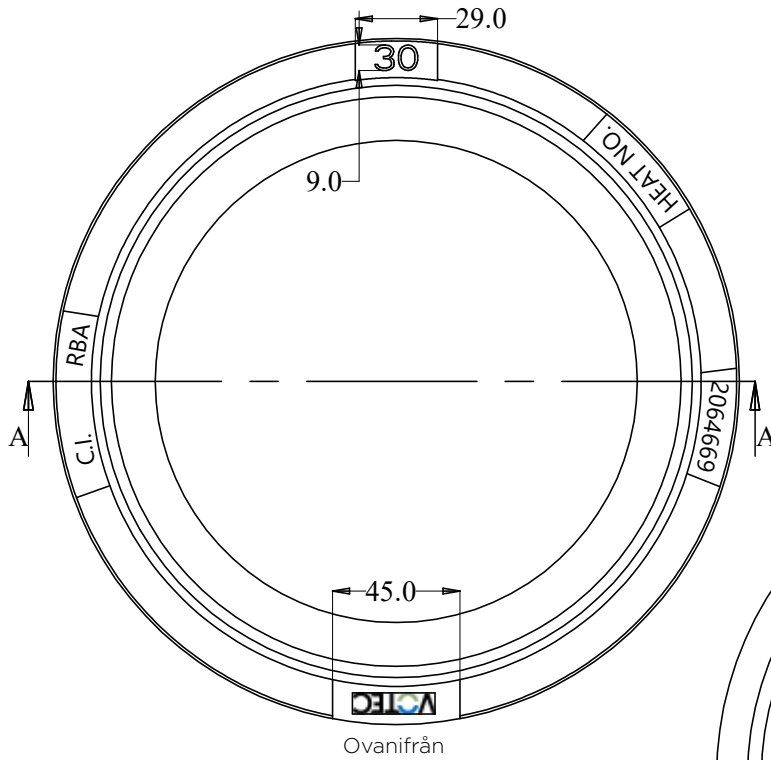

VOTEC

PASSRAMAR MÅTT

Art nr	Passar	Dimension	Höjd
2064665	A1	400 mm	20 mm

Art nr	Passar	Dimension	Höjd
2064666	A1	400 mm	30 mm

Art nr	Passar	Dimension	Höjd
2064667	A1	400 mm	40 mm

Art nr	Passar	Dimension	Höjd
2064668	A3	225 mm	20 mm

Art nr	Passar	Dimension	Höjd
2064669	A3	225 mm	30 mm

Art nr	Passar	Dimension	Höjd
2064671	A4	300 mm	20 mm

Art nr	Passar	Dimension	Höjd
2064672	A4	300 mm	30 mm

Art nr	Passar	Dimension	Höjd
2064673	A5	400 mm	20 mm

Art nr	Passar	Dimension	Höjd
2064674	A5	400 mm	30 mm

Art nr	Passar	Dimension	Höjd
2064675	A6	600/640 mm	20 mm

Art nr	Passar	Dimension	Höjd
2064676	A6	600/640 mm	30 mm

Art nr	Passar	Dimension	Höjd
2064677	A6	600/640 mm	40 mm

Ovanifrån

Sektion A - A

Art nr	Passar	Dimension	Höjd
2064678	A6	600/640 mm	50 mm

Art nr	Passar	Dimension	Höjd
2064679	Servisventil	106 mm	20 mm

Passramar

Art nr	Passar	Dimension	Höjd
2064680	Servisventil	106 mm	30 mm