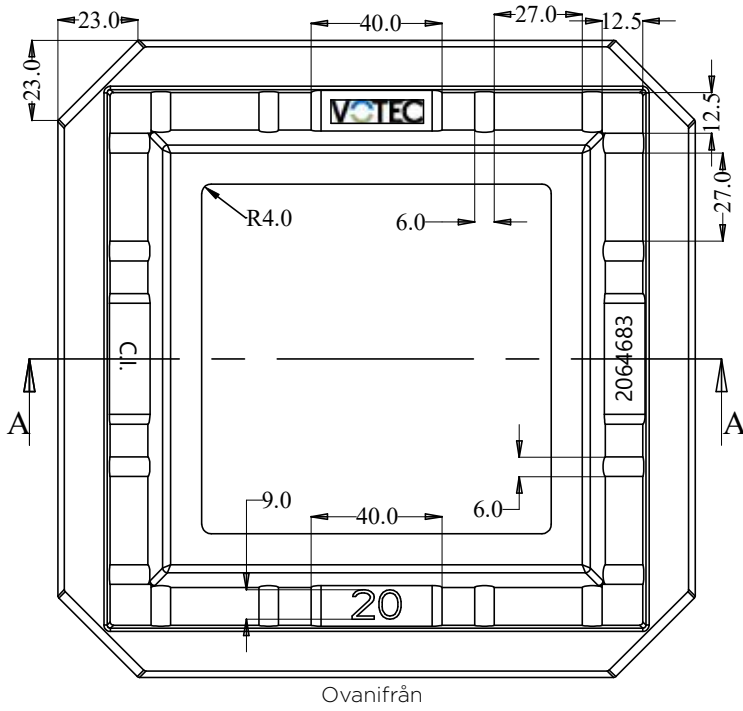

Ovanifrån

Sektion A - A

Art nr	Passar	Dimension	Höjd
2064678	A6	600/640 mm	50 mm

Art nr	Passar	Dimension	Höjd
2064679	Servisventil	106 mm	20 mm

Passramar

Art nr	Passar	Dimension	Höjd
2064680	Servisventil	106 mm	30 mm

Art nr	Passar	Dimension	Höjd
2064681	Servisventil	106 mm	40 mm

Passramar

Art nr	Passar	Dimension	Höjd
2064682	Servisventil	111 mm	50 mm

Passramar

Art nr	Passar	Dimension	Höjd
2064683	Kilslids-/Avstängningsventil	140 mm	20 mm

Passramar

Art nr	Passar	Dimension	Höjd
2064684	Kilslids-/Avstängningsventil	140 mm	30 mm

Art nr	Passar	Dimension	Höjd
2064685	Kilslids-/Avstängningsventil	140 mm	40 mm

Art nr	Passar	Dimension	Höjd
2064687	Brandpost	428x310 mm	20 mm

Sektion B - B

Sektion A - A

Ovanifrån

Art nr	Passar	Dimension	Höjd
2064688	Brandpost	430x310 mm	30 mm