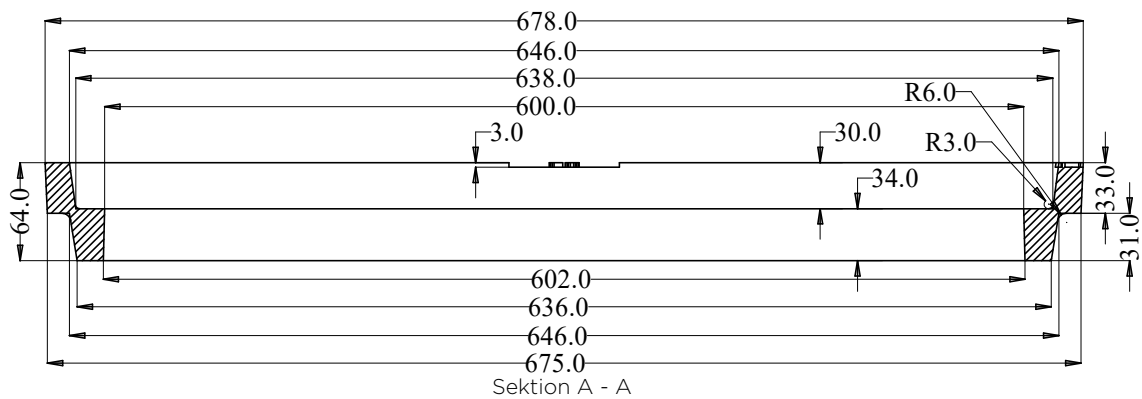

Art nr	Passar	Dimension	Höjd
2064676	A6	600/640 mm	30 mm