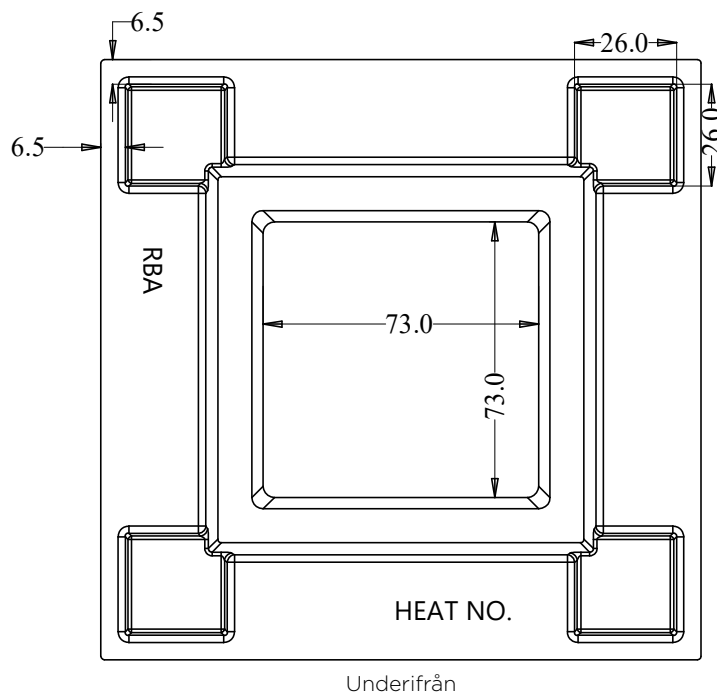

Ovanifrån

Sektion A - A

Art nr	Passar	Dimension	Höjd
2064678	A6	600/640 mm	50 mm

Art nr	Passar	Dimension	Höjd
2064679	Servisventil	106 mm	20 mm

Passramar

Art nr	Passar	Dimension	Höjd
2064680	Servisventil	106 mm	30 mm

Art nr	Passar	Dimension	Höjd
2064681	Servisventil	106 mm	40 mm

Passramar

Art nr	Passar	Dimension	Höjd
2064682	Servisventil	111 mm	50 mm

Passramar

Art nr	Passar	Dimension	Höjd
2064683	Kilslids-/Avstängningsventil	140 mm	20 mm

Sektion B - B

Sektion A - A

Ovanifrån

Art nr	Passar	Dimension	Höjd
2064688	Brandpost	430x310 mm	30 mm