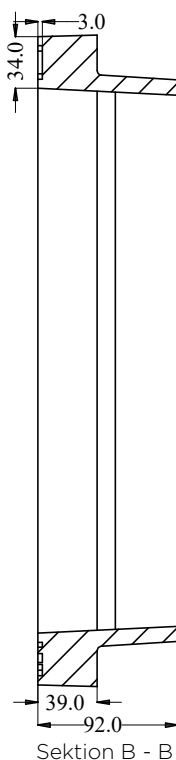

VOTEC

PASSRAMAR MÅTT

Art nr	Passar	Dimension	Höjd
2064665	A1	400 mm	20 mm

Art nr	Passar	Dimension	Höjd
2064666	A1	400 mm	30 mm

Art nr	Passar	Dimension	Höjd
2064667	A1	400 mm	40 mm

Art nr	Passar	Dimension	Höjd
2064668	A3	225 mm	20 mm

Art nr	Passar	Dimension	Höjd
2064669	A3	225 mm	30 mm

Art nr	Passar	Dimension	Höjd
2064671	A4	300 mm	20 mm

Art nr	Passar	Dimension	Höjd
2064672	A4	300 mm	30 mm

Art nr	Passar	Dimension	Höjd
2064673	A5	400 mm	20 mm

Art nr	Passar	Dimension	Höjd
2064674	A5	400 mm	30 mm

Art nr	Passar	Dimension	Höjd
2064675	A6	600/640 mm	20 mm

Art nr	Passar	Dimension	Höjd
2064676	A6	600/640 mm	30 mm

Art nr	Passar	Dimension	Höjd
2064677	A6	600/640 mm	40 mm

Ovanifrån

Sektion A - A

Art nr	Passar	Dimension	Höjd
2064678	A6	600/640 mm	50 mm

Art nr	Passar	Dimension	Höjd
2064679	Servisventil	106 mm	20 mm

Passramar

Art nr	Passar	Dimension	Höjd
2064680	Servisventil	106 mm	30 mm