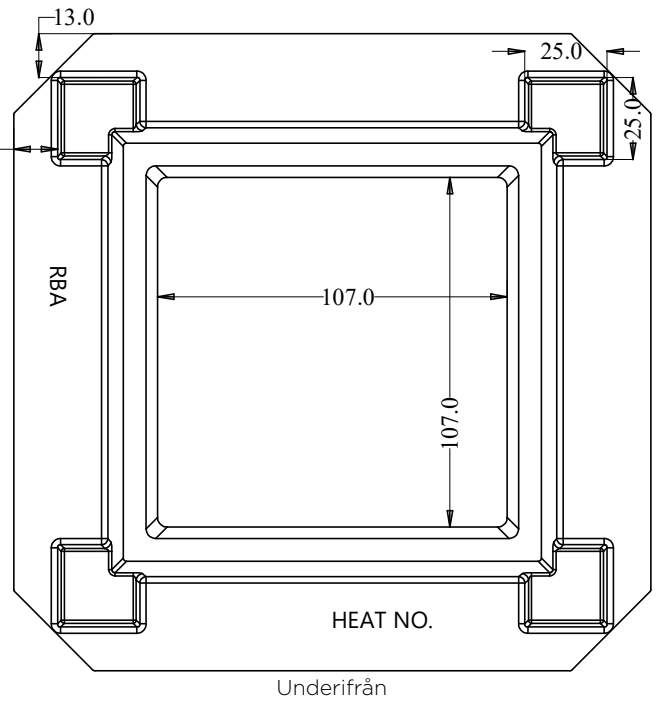

Ovanifrån

Sektion A - A

Art nr	Passar	Dimension	Höjd
2064678	A6	600/640 mm	50 mm

Art nr	Passar	Dimension	Höjd
2064679	Servisventil	106 mm	20 mm

Passramar

Art nr	Passar	Dimension	Höjd
2064680	Servisventil	106 mm	30 mm

Art nr	Passar	Dimension	Höjd
2064681	Servisventil	106 mm	40 mm

Passramar

Art nr	Passar	Dimension	Höjd
2064682	Servisventil	111 mm	50 mm

Passramar

Art nr	Passar	Dimension	Höjd
2064683	Kilslids-/Avstängningsventil	140 mm	20 mm

Passramar

Art nr	Passar	Dimension	Höjd
2064684	Kilslids-/Avstängningsventil	140 mm	30 mm

Art nr	Passar	Dimension	Höjd
2064685	Kilslids-/Avstängningsventil	140 mm	40 mm

Art nr	Passar	Dimension	Höjd
2064687	Brandpost	428x310 mm	20 mm

Sektion B - B

Sektion A - A

Ovanifrån

Art nr	Passar	Dimension	Höjd
2064688	Brandpost	430x310 mm	30 mm