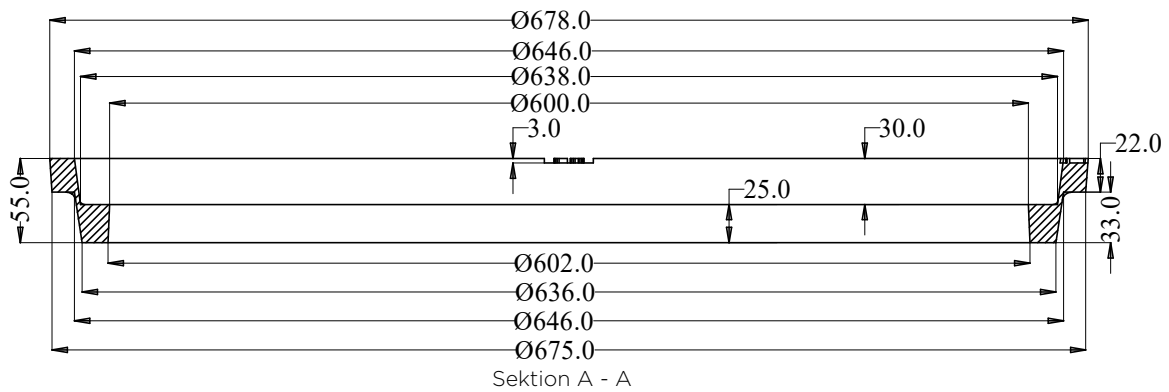

Art nr	Passar	Dimension	Höjd
2064669	A3	225 mm	30 mm

Art nr	Passar	Dimension	Höjd
2064671	A4	300 mm	20 mm

Art nr	Passar	Dimension	Höjd
2064672	A4	300 mm	30 mm

Art nr	Passar	Dimension	Höjd
2064673	A5	400 mm	20 mm

Art nr	Passar	Dimension	Höjd
2064674	A5	400 mm	30 mm

Art nr	Passar	Dimension	Höjd
2064675	A6	600/640 mm	20 mm

Art nr	Passar	Dimension	Höjd
2064676	A6	600/640 mm	30 mm

Art nr	Passar	Dimension	Höjd
2064677	A6	600/640 mm	40 mm

Ovanifrån

Sektion A - A

Art nr	Passar	Dimension	Höjd
2064678	A6	600/640 mm	50 mm

Art nr	Passar	Dimension	Höjd
2064679	Servisventil	106 mm	20 mm

Passramar

Art nr	Passar	Dimension	Höjd
2064680	Servisventil	106 mm	30 mm

Sektion B - B

Sektion A - A

Ovanifrån

Art nr	Passar	Dimension	Höjd
2064688	Brandpost	430x310 mm	30 mm