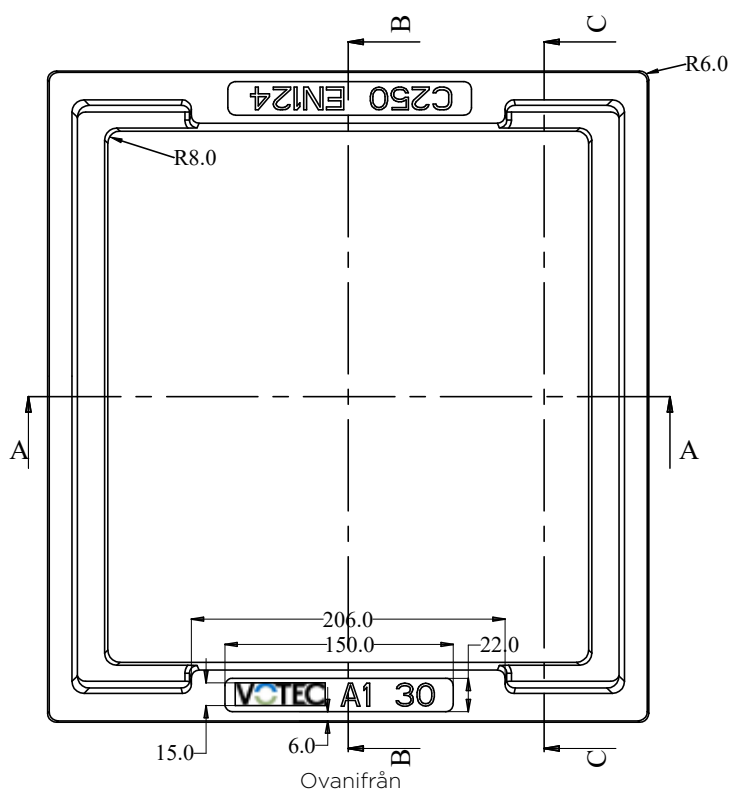

VOTEC

PASSRAMAR MÅTT

Art nr	Passar	Dimension	Höjd
2064665	A1	400 mm	20 mm

Art nr	Passar	Dimension	Höjd
2064666	A1	400 mm	30 mm

Art nr	Passar	Dimension	Höjd
2064667	A1	400 mm	40 mm

Art nr	Passar	Dimension	Höjd
2064668	A3	225 mm	20 mm

Art nr	Passar	Dimension	Höjd
2064669	A3	225 mm	30 mm

Art nr	Passar	Dimension	Höjd
2064671	A4	300 mm	20 mm

Art nr	Passar	Dimension	Höjd
2064672	A4	300 mm	30 mm

Art nr	Passar	Dimension	Höjd
2064673	A5	400 mm	20 mm

Art nr	Passar	Dimension	Höjd
2064674	A5	400 mm	30 mm

Art nr	Passar	Dimension	Höjd
2064675	A6	600/640 mm	20 mm

Art nr	Passar	Dimension	Höjd
2064676	A6	600/640 mm	30 mm

Art nr	Passar	Dimension	Höjd
2064677	A6	600/640 mm	40 mm

Ovanifrån

Sektion A - A

Art nr	Passar	Dimension	Höjd
2064678	A6	600/640 mm	50 mm

Art nr	Passar	Dimension	Höjd
2064679	Servisventil	106 mm	20 mm

Passramar

Art nr	Passar	Dimension	Höjd
2064680	Servisventil	106 mm	30 mm