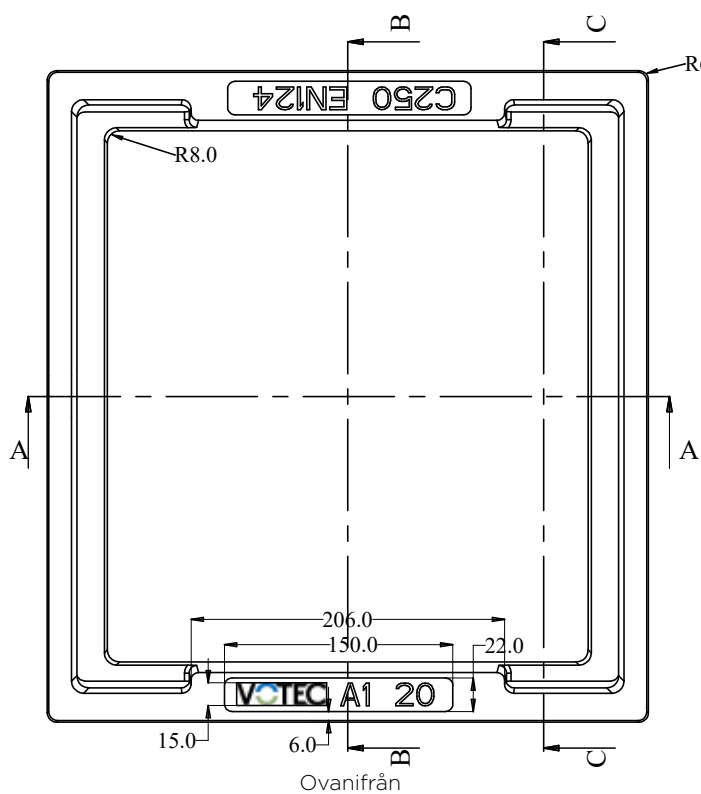

VOTEC

PASSRAMAR MÅTT

Art nr	Passar	Dimension	Höjd
2064665	A1	400 mm	20 mm

Art nr	Passar	Dimension	Höjd
2064666	A1	400 mm	30 mm

Art nr	Passar	Dimension	Höjd
2064667	A1	400 mm	40 mm

Art nr	Passar	Dimension	Höjd
2064668	A3	225 mm	20 mm

Art nr	Passar	Dimension	Höjd
2064669	A3	225 mm	30 mm

Art nr	Passar	Dimension	Höjd
2064671	A4	300 mm	20 mm

Art nr	Passar	Dimension	Höjd
2064672	A4	300 mm	30 mm

Art nr	Passar	Dimension	Höjd
2064673	A5	400 mm	20 mm

Ovanifrån

Sektion A - A

Art nr	Passar	Dimension	Höjd
2064678	A6	600/640 mm	50 mm

Art nr	Passar	Dimension	Höjd
2064679	Servisventil	106 mm	20 mm

Passramar

Art nr	Passar	Dimension	Höjd
2064680	Servisventil	106 mm	30 mm

Sektion B - B

Sektion A - A

Ovanifrån

Art nr	Passar	Dimension	Höjd
2064688	Brandpost	430x310 mm	30 mm