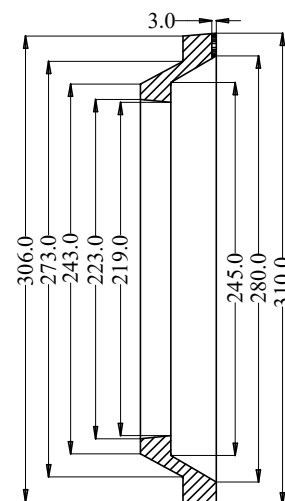

Ovanifrån

Sektion A - A

Art nr	Passar	Dimension	Höjd
2064678	A6	600/640 mm	50 mm

Art nr	Passar	Dimension	Höjd
2064679	Servisventil	106 mm	20 mm

Passramar

Art nr	Passar	Dimension	Höjd
2064680	Servisventil	106 mm	30 mm

Art nr	Passar	Dimension	Höjd
2064681	Servisventil	106 mm	40 mm

Passramar

Art nr	Passar	Dimension	Höjd
2064682	Servisventil	111 mm	50 mm

Passramar

Art nr	Passar	Dimension	Höjd
2064683	Kilslids-/Avstängningsventil	140 mm	20 mm

Passramar

Art nr	Passar	Dimension	Höjd
2064684	Kilslids-/Avstängningsventil	140 mm	30 mm

Art nr	Passar	Dimension	Höjd
2064685	Kilslids-/Avstängningsventil	140 mm	40 mm

Art nr	Passar	Dimension	Höjd
2064687	Brandpost	428x310 mm	20 mm

Sektion B - B

Sektion A - A

Ovanifrån

Art nr	Passar	Dimension	Höjd
2064688	Brandpost	430x310 mm	30 mm