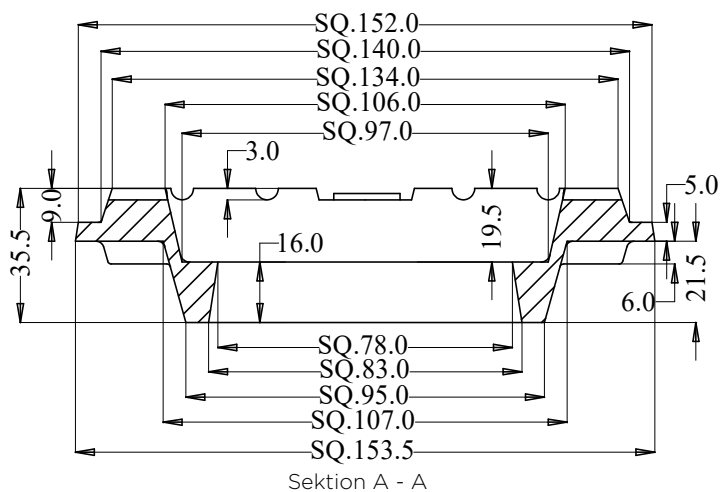

Ovanifrån

Sektion A - A

Art nr	Passar	Dimension	Höjd
2064678	A6	600/640 mm	50 mm

Art nr	Passar	Dimension	Höjd
2064679	Servisventil	106 mm	20 mm

Passramar

Art nr	Passar	Dimension	Höjd
2064680	Servisventil	106 mm	30 mm