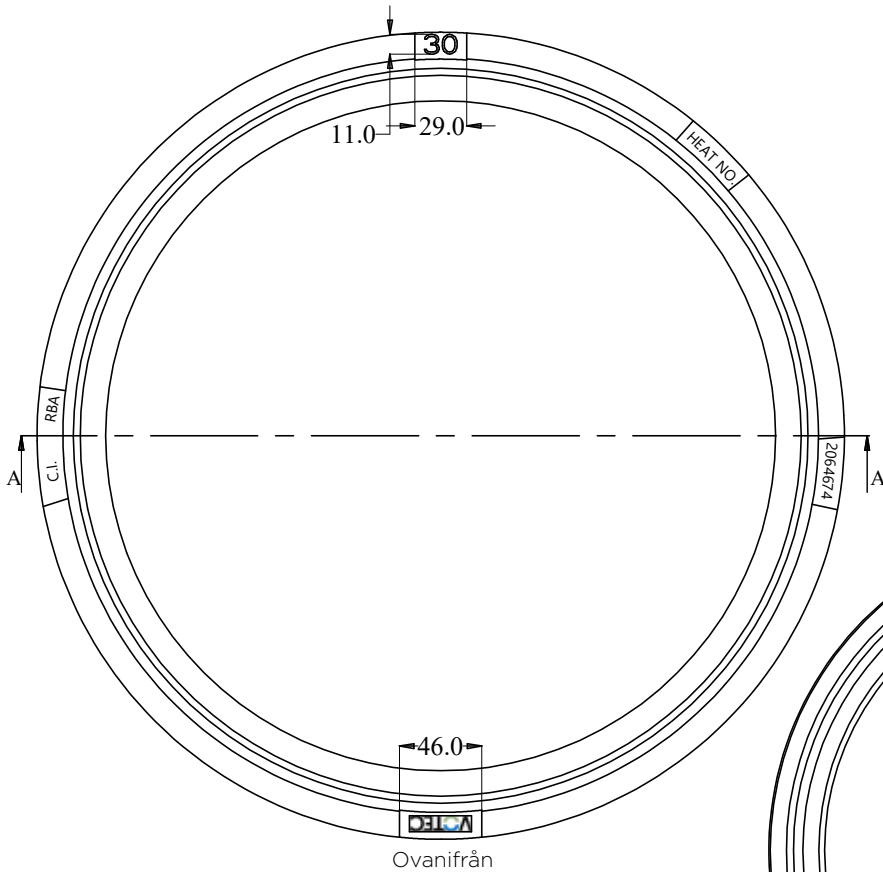

VOTEC

PASSRAMAR MÅTT

Art nr	Passar	Dimension	Höjd
2064665	A1	400 mm	20 mm

Art nr	Passar	Dimension	Höjd
2064666	A1	400 mm	30 mm

Art nr	Passar	Dimension	Höjd
2064667	A1	400 mm	40 mm

Art nr	Passar	Dimension	Höjd
2064668	A3	225 mm	20 mm

Art nr	Passar	Dimension	Höjd
2064669	A3	225 mm	30 mm

Art nr	Passar	Dimension	Höjd
2064671	A4	300 mm	20 mm

Art nr	Passar	Dimension	Höjd
2064672	A4	300 mm	30 mm

Art nr	Passar	Dimension	Höjd
2064673	A5	400 mm	20 mm

Art nr	Passar	Dimension	Höjd
2064674	A5	400 mm	30 mm

Art nr	Passar	Dimension	Höjd
2064675	A6	600/640 mm	20 mm

Art nr	Passar	Dimension	Höjd
2064676	A6	600/640 mm	30 mm

Art nr	Passar	Dimension	Höjd
2064677	A6	600/640 mm	40 mm

Ovanifrån

Sektion A - A

Art nr	Passar	Dimension	Höjd
2064678	A6	600/640 mm	50 mm

Art nr	Passar	Dimension	Höjd
2064679	Servisventil	106 mm	20 mm

Passramar

Art nr	Passar	Dimension	Höjd
2064680	Servisventil	106 mm	30 mm