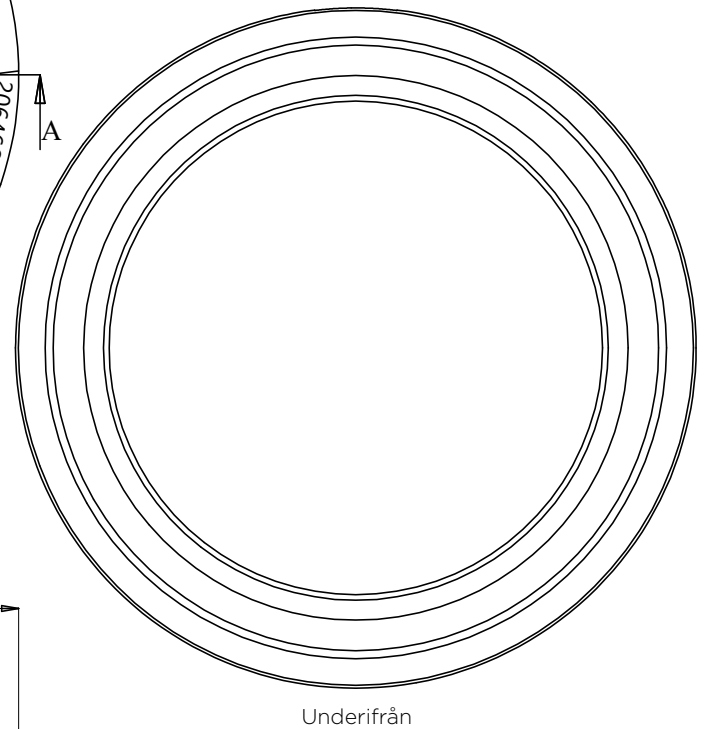

VOTEC

PASSRAMAR MÅTT

Art nr	Passar	Dimension	Höjd
2064665	A1	400 mm	20 mm

Art nr	Passar	Dimension	Höjd
2064666	A1	400 mm	30 mm

Art nr	Passar	Dimension	Höjd
2064667	A1	400 mm	40 mm

Art nr	Passar	Dimension	Höjd
2064668	A3	225 mm	20 mm

Art nr	Passar	Dimension	Höjd
2064669	A3	225 mm	30 mm

Art nr	Passar	Dimension	Höjd
2064671	A4	300 mm	20 mm

Art nr	Passar	Dimension	Höjd
2064672	A4	300 mm	30 mm

Art nr	Passar	Dimension	Höjd
2064673	A5	400 mm	20 mm

Art nr	Passar	Dimension	Höjd
2064674	A5	400 mm	30 mm

Art nr	Passar	Dimension	Höjd
2064675	A6	600/640 mm	20 mm

Art nr	Passar	Dimension	Höjd
2064676	A6	600/640 mm	30 mm

Art nr	Passar	Dimension	Höjd
2064677	A6	600/640 mm	40 mm

Ovanifrån

Sektion A - A

Art nr	Passar	Dimension	Höjd
2064678	A6	600/640 mm	50 mm

Art nr	Passar	Dimension	Höjd
2064679	Servisventil	106 mm	20 mm

Passramar

Art nr	Passar	Dimension	Höjd
2064680	Servisventil	106 mm	30 mm