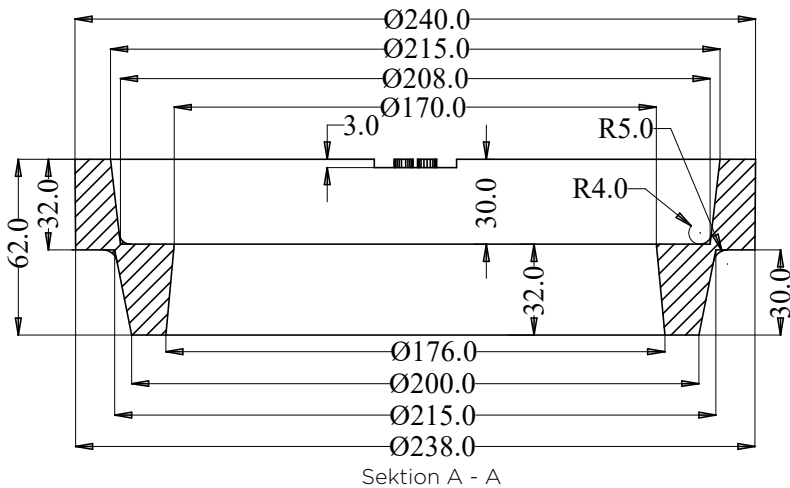

Art nr	Passar	Dimension	Höjd
2064669	A3	225 mm	30 mm