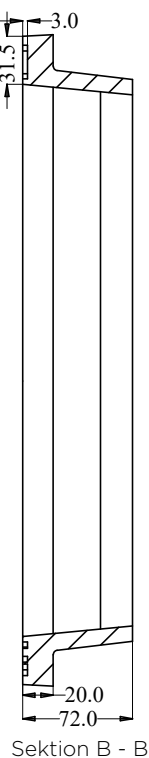

VOTEC

PASSRAMAR MÅTT

Art nr	Passar	Dimension	Höjd
2064665	A1	400 mm	20 mm

Art nr	Passar	Dimension	Höjd
2064666	A1	400 mm	30 mm

Art nr	Passar	Dimension	Höjd
2064667	A1	400 mm	40 mm

Art nr	Passar	Dimension	Höjd
2064668	A3	225 mm	20 mm

Art nr	Passar	Dimension	Höjd
2064669	A3	225 mm	30 mm

Art nr	Passar	Dimension	Höjd
2064671	A4	300 mm	20 mm

Art nr	Passar	Dimension	Höjd
2064672	A4	300 mm	30 mm

Art nr	Passar	Dimension	Höjd
2064673	A5	400 mm	20 mm

Art nr	Passar	Dimension	Höjd
2064674	A5	400 mm	30 mm

Art nr	Passar	Dimension	Höjd
2064675	A6	600/640 mm	20 mm

Art nr	Passar	Dimension	Höjd
2064676	A6	600/640 mm	30 mm

Art nr	Passar	Dimension	Höjd
2064677	A6	600/640 mm	40 mm

Ovanifrån

Sektion A - A

Art nr	Passar	Dimension	Höjd
2064678	A6	600/640 mm	50 mm

Art nr	Passar	Dimension	Höjd
2064679	Servisventil	106 mm	20 mm

Passramar

Art nr	Passar	Dimension	Höjd
2064680	Servisventil	106 mm	30 mm