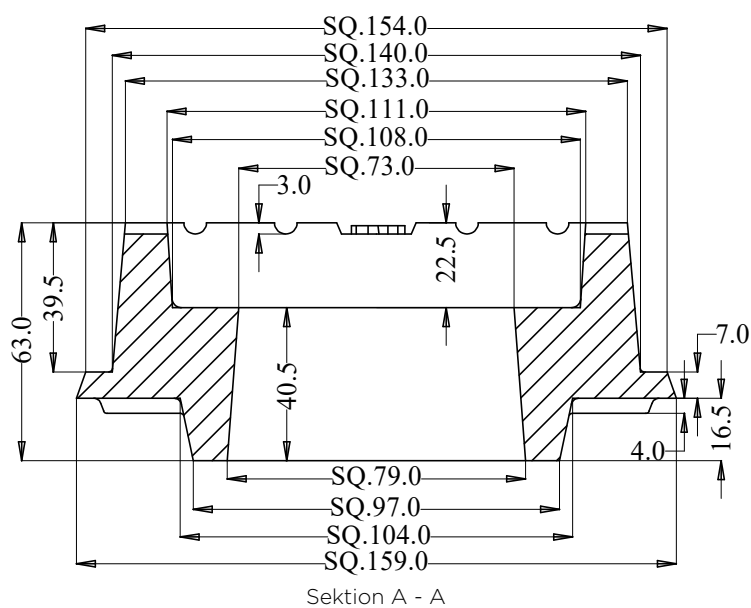

Art nr	Passar	Dimension	Höjd
2064682	Servisventil	111 mm	50 mm