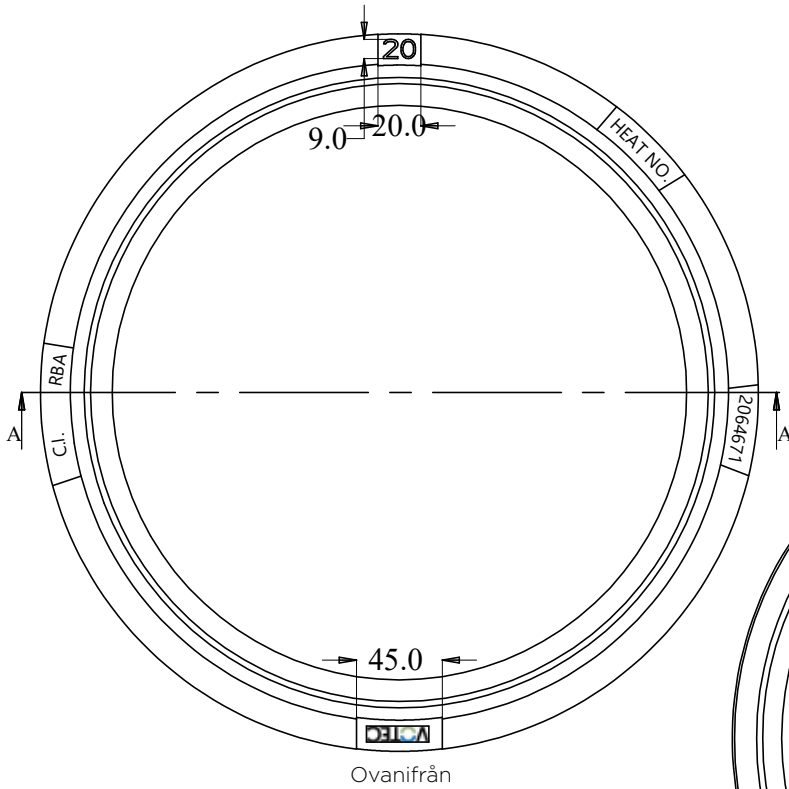

VOTEC

PASSRAMAR MÅTT

Art nr	Passar	Dimension	Höjd
2064665	A1	400 mm	20 mm

Art nr	Passar	Dimension	Höjd
2064666	A1	400 mm	30 mm

Art nr	Passar	Dimension	Höjd
2064667	A1	400 mm	40 mm

Art nr	Passar	Dimension	Höjd
2064668	A3	225 mm	20 mm

Art nr	Passar	Dimension	Höjd
2064669	A3	225 mm	30 mm

Art nr	Passar	Dimension	Höjd
2064671	A4	300 mm	20 mm

Art nr	Passar	Dimension	Höjd
2064672	A4	300 mm	30 mm

Art nr	Passar	Dimension	Höjd
2064673	A5	400 mm	20 mm

Art nr	Passar	Dimension	Höjd
2064674	A5	400 mm	30 mm

Art nr	Passar	Dimension	Höjd
2064675	A6	600/640 mm	20 mm

Art nr	Passar	Dimension	Höjd
2064676	A6	600/640 mm	30 mm

Art nr	Passar	Dimension	Höjd
2064677	A6	600/640 mm	40 mm

Ovanifrån

Sektion A - A

Art nr	Passar	Dimension	Höjd
2064678	A6	600/640 mm	50 mm

Art nr	Passar	Dimension	Höjd
2064679	Servisventil	106 mm	20 mm

Passramar

Art nr	Passar	Dimension	Höjd
2064680	Servisventil	106 mm	30 mm