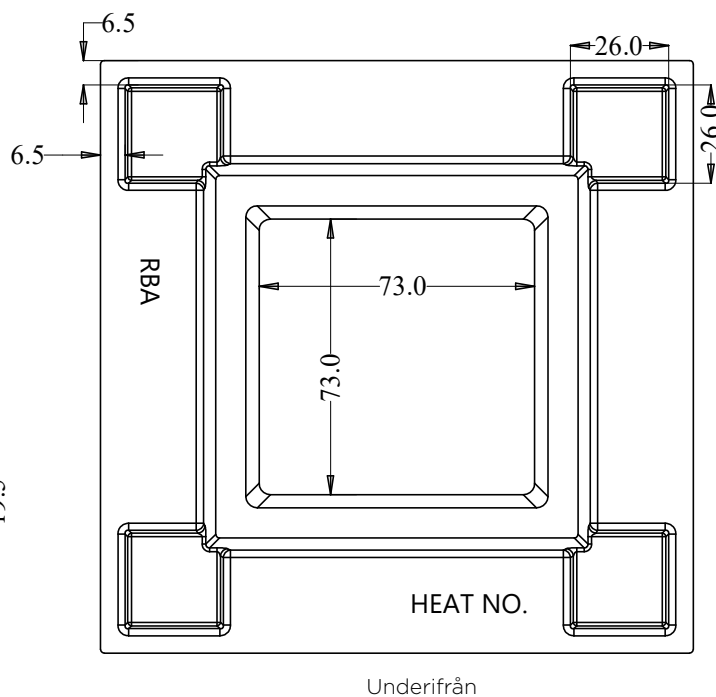

Ovanifrån

Sektion A - A

Art nr	Passar	Dimension	Höjd
2064678	A6	600/640 mm	50 mm

Art nr	Passar	Dimension	Höjd
2064679	Servisventil	106 mm	20 mm

Passramar

Art nr	Passar	Dimension	Höjd
2064680	Servisventil	106 mm	30 mm

Art nr	Passar	Dimension	Höjd
2064681	Servisventil	106 mm	40 mm

Passramar

Art nr	Passar	Dimension	Höjd
2064682	Servisventil	111 mm	50 mm

Passramar

Art nr	Passar	Dimension	Höjd
2064683	Kilslids-/Avstängningsventil	140 mm	20 mm

Sektion B - B

Sektion A - A

Ovanifrån

Art nr	Passar	Dimension	Höjd
2064688	Brandpost	430x310 mm	30 mm