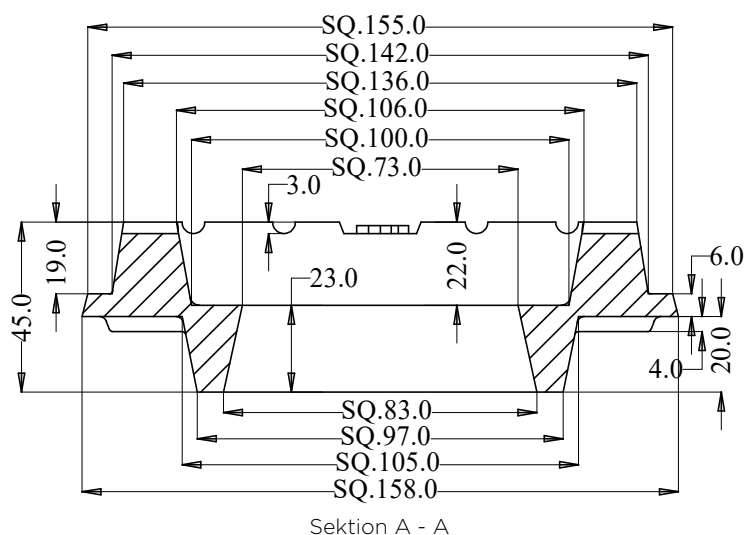

Ovanifrån

Sektion A - A

Art nr	Passar	Dimension	Höjd
2064678	A6	600/640 mm	50 mm

Art nr	Passar	Dimension	Höjd
2064679	Servisventil	106 mm	20 mm

Passramar

Art nr	Passar	Dimension	Höjd
2064680	Servisventil	106 mm	30 mm