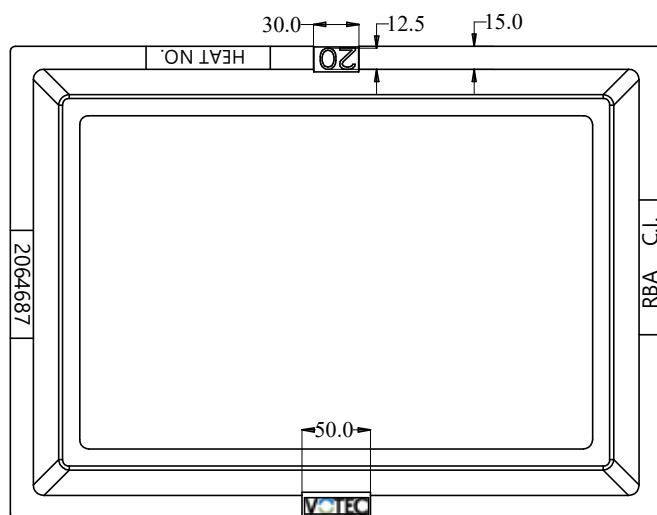

Passramar

Art nr	Passar	Dimension	Höjd
2064684	Kilslids-/Avstängningsventil	140 mm	30 mm

Art nr	Passar	Dimension	Höjd
2064685	Kilslids-/Avstängningsventil	140 mm	40 mm

Art nr	Passar	Dimension	Höjd
2064687	Brandpost	428x310 mm	20 mm

Sektion B - B

Sektion A - A

Ovanifrån

Art nr	Passar	Dimension	Höjd
2064688	Brandpost	430x310 mm	30 mm