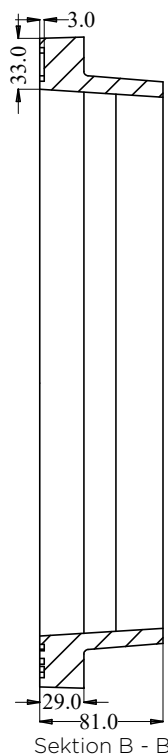

VOTEC

PASSRAMAR MÅTT

Art nr	Passar	Dimension	Höjd
2064665	A1	400 mm	20 mm

Art nr	Passar	Dimension	Höjd
2064666	A1	400 mm	30 mm

Art nr	Passar	Dimension	Höjd
2064667	A1	400 mm	40 mm

Art nr	Passar	Dimension	Höjd
2064668	A3	225 mm	20 mm

Art nr	Passar	Dimension	Höjd
2064669	A3	225 mm	30 mm

Art nr	Passar	Dimension	Höjd
2064671	A4	300 mm	20 mm

Art nr	Passar	Dimension	Höjd
2064672	A4	300 mm	30 mm

Art nr	Passar	Dimension	Höjd
2064673	A5	400 mm	20 mm

Art nr	Passar	Dimension	Höjd
2064674	A5	400 mm	30 mm

Art nr	Passar	Dimension	Höjd
2064675	A6	600/640 mm	20 mm

Art nr	Passar	Dimension	Höjd
2064676	A6	600/640 mm	30 mm

Art nr	Passar	Dimension	Höjd
2064677	A6	600/640 mm	40 mm

Ovanifrån

Sektion A - A

Art nr	Passar	Dimension	Höjd
2064678	A6	600/640 mm	50 mm

Art nr	Passar	Dimension	Höjd
2064679	Servisventil	106 mm	20 mm

Passramar

Art nr	Passar	Dimension	Höjd
2064680	Servisventil	106 mm	30 mm