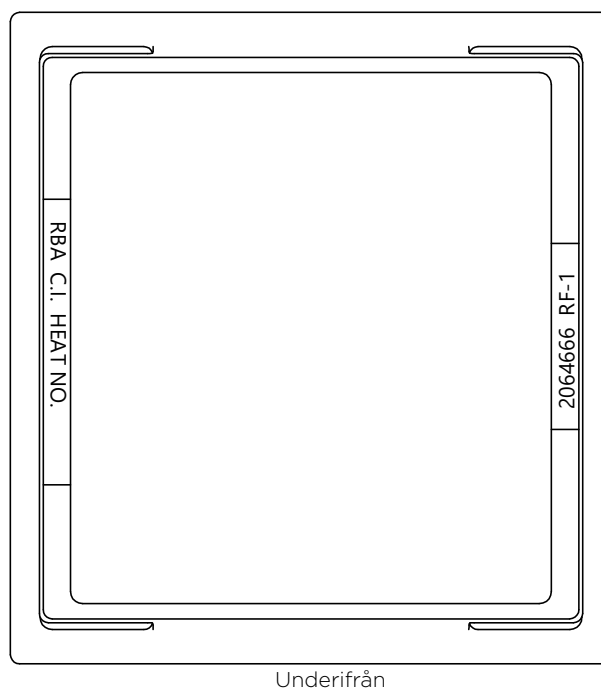

VOTEC

PASSRAMAR MÅTT

Art nr	Passar	Dimension	Höjd
2064665	A1	400 mm	20 mm

Art nr	Passar	Dimension	Höjd
2064666	A1	400 mm	30 mm

Art nr	Passar	Dimension	Höjd
2064667	A1	400 mm	40 mm

Art nr	Passar	Dimension	Höjd
2064668	A3	225 mm	20 mm

Art nr	Passar	Dimension	Höjd
2064669	A3	225 mm	30 mm

Art nr	Passar	Dimension	Höjd
2064671	A4	300 mm	20 mm

Art nr	Passar	Dimension	Höjd
2064672	A4	300 mm	30 mm

Art nr	Passar	Dimension	Höjd
2064673	A5	400 mm	20 mm

Art nr	Passar	Dimension	Höjd
2064674	A5	400 mm	30 mm

Art nr	Passar	Dimension	Höjd
2064675	A6	600/640 mm	20 mm

Art nr	Passar	Dimension	Höjd
2064676	A6	600/640 mm	30 mm

Art nr	Passar	Dimension	Höjd
2064677	A6	600/640 mm	40 mm

Ovanifrån

Sektion A - A

Art nr	Passar	Dimension	Höjd
2064678	A6	600/640 mm	50 mm

Art nr	Passar	Dimension	Höjd
2064679	Servisventil	106 mm	20 mm

Passramar

Art nr	Passar	Dimension	Höjd
2064680	Servisventil	106 mm	30 mm