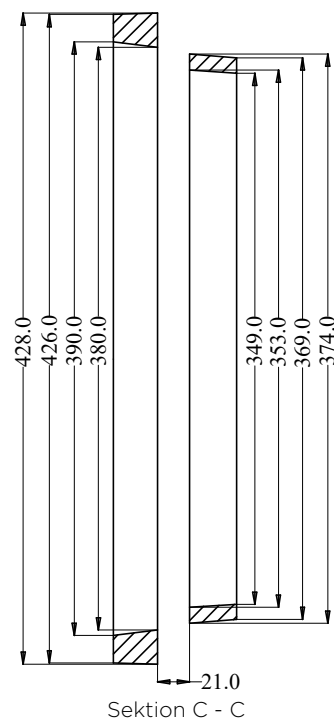

VOTEC

PASSRAMAR MÅTT

Art nr	Passar	Dimension	Höjd
2064665	A1	400 mm	20 mm

Art nr	Passar	Dimension	Höjd
2064666	A1	400 mm	30 mm

Art nr	Passar	Dimension	Höjd
2064667	A1	400 mm	40 mm

Art nr	Passar	Dimension	Höjd
2064668	A3	225 mm	20 mm

Art nr	Passar	Dimension	Höjd
2064669	A3	225 mm	30 mm

Art nr	Passar	Dimension	Höjd
2064671	A4	300 mm	20 mm

Art nr	Passar	Dimension	Höjd
2064672	A4	300 mm	30 mm

Art nr	Passar	Dimension	Höjd
2064673	A5	400 mm	20 mm

Art nr	Passar	Dimension	Höjd
2064674	A5	400 mm	30 mm

Art nr	Passar	Dimension	Höjd
2064675	A6	600/640 mm	20 mm

Art nr	Passar	Dimension	Höjd
2064676	A6	600/640 mm	30 mm

Art nr	Passar	Dimension	Höjd
2064677	A6	600/640 mm	40 mm

Sektion B - B

Sektion A - A

Ovanifrån

Art nr	Passar	Dimension	Höjd
2064688	Brandpost	430x310 mm	30 mm