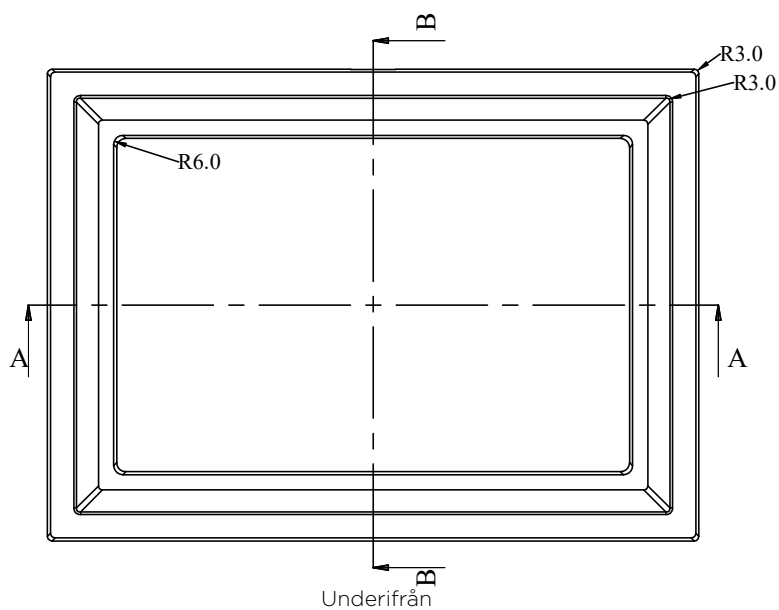

Passramar

Art nr	Passar	Dimension	Höjd
2064684	Kilslids-/Avstängningsventil	140 mm	30 mm

Art nr	Passar	Dimension	Höjd
2064685	Kilslids-/Avstängningsventil	140 mm	40 mm

Art nr	Passar	Dimension	Höjd
2064687	Brandpost	428x310 mm	20 mm