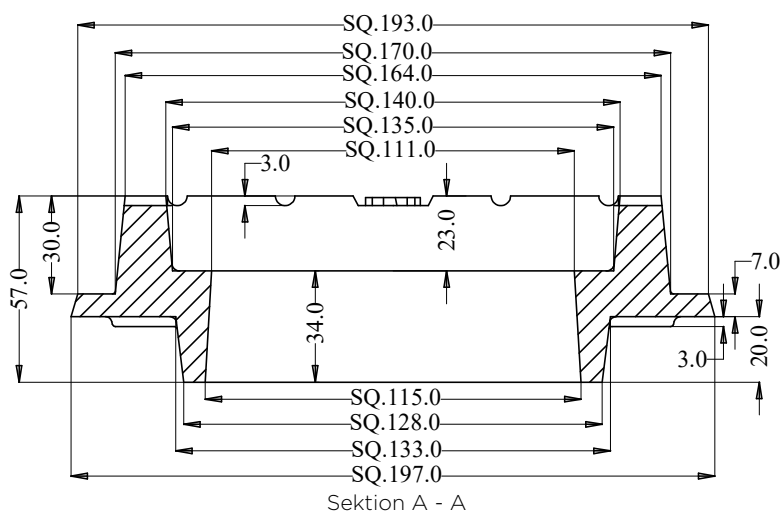

Passramar

Art nr	Passar	Dimension	Höjd
2064684	Kilslids-/Avstängningsventil	140 mm	30 mm

Art nr	Passar	Dimension	Höjd
2064685	Kilslids-/Avstängningsventil	140 mm	40 mm

Art nr	Passar	Dimension	Höjd
2064687	Brandpost	428x310 mm	20 mm

Sektion B - B

Sektion A - A

Ovanifrån

Art nr	Passar	Dimension	Höjd
2064688	Brandpost	430x310 mm	30 mm