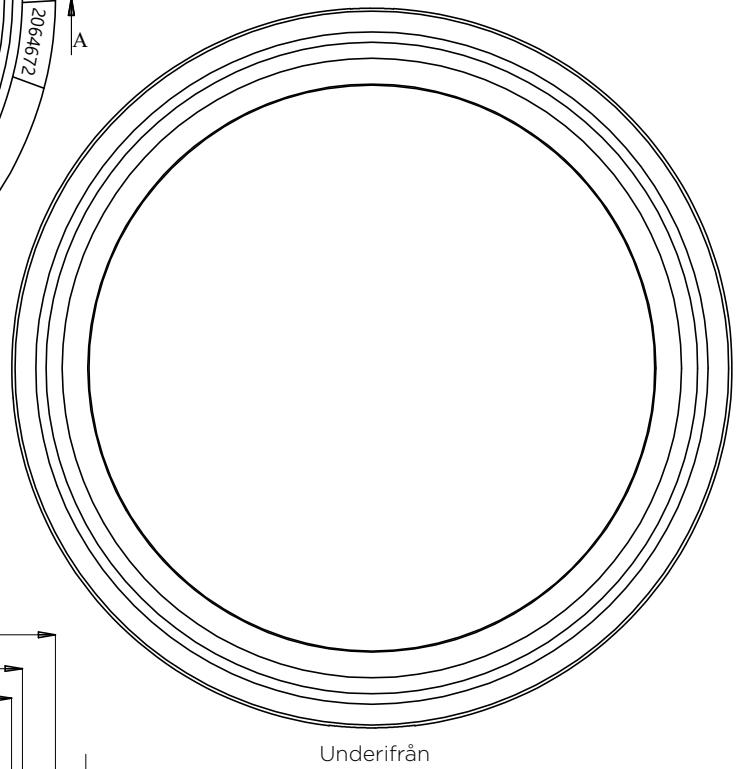

VOTEC

PASSRAMAR MÅTT

Art nr	Passar	Dimension	Höjd
2064665	A1	400 mm	20 mm

Art nr	Passar	Dimension	Höjd
2064666	A1	400 mm	30 mm

Art nr	Passar	Dimension	Höjd
2064667	A1	400 mm	40 mm

Art nr	Passar	Dimension	Höjd
2064668	A3	225 mm	20 mm

Art nr	Passar	Dimension	Höjd
2064669	A3	225 mm	30 mm

Art nr	Passar	Dimension	Höjd
2064671	A4	300 mm	20 mm

Art nr	Passar	Dimension	Höjd
2064672	A4	300 mm	30 mm

Art nr	Passar	Dimension	Höjd
2064673	A5	400 mm	20 mm

Art nr	Passar	Dimension	Höjd
2064674	A5	400 mm	30 mm

Art nr	Passar	Dimension	Höjd
2064675	A6	600/640 mm	20 mm

Art nr	Passar	Dimension	Höjd
2064676	A6	600/640 mm	30 mm

Art nr	Passar	Dimension	Höjd
2064677	A6	600/640 mm	40 mm

Ovanifrån

Sektion A - A

Art nr	Passar	Dimension	Höjd
2064678	A6	600/640 mm	50 mm

Art nr	Passar	Dimension	Höjd
2064679	Servisventil	106 mm	20 mm

Passramar

Art nr	Passar	Dimension	Höjd
2064680	Servisventil	106 mm	30 mm