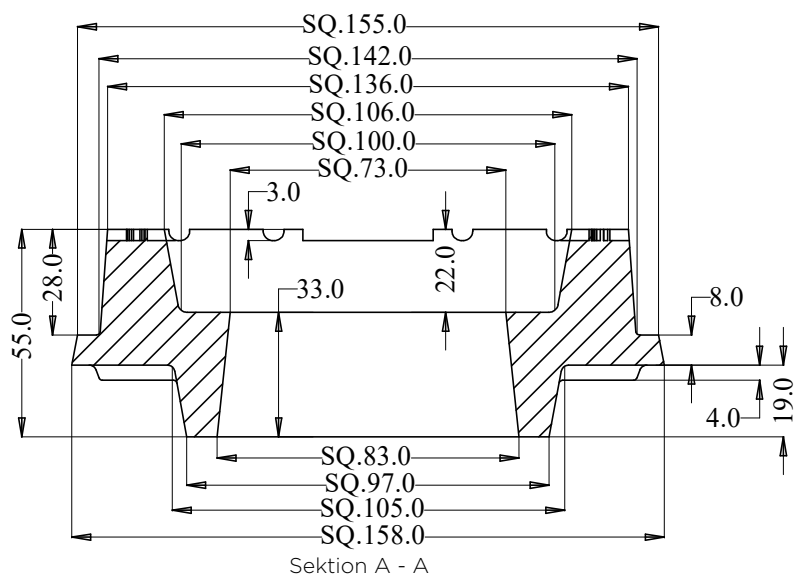

Art nr	Passar	Dimension	Höjd
2064681	Servisventil	106 mm	40 mm