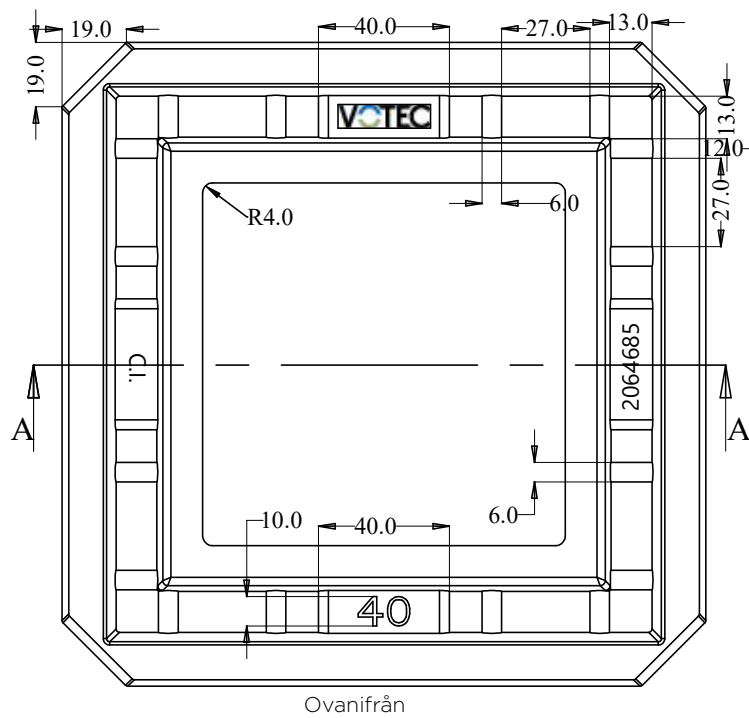

Passramar

Art nr	Passar	Dimension	Höjd
2064684	Kilslids-/Avstängningsventil	140 mm	30 mm

Art nr	Passar	Dimension	Höjd
2064685	Kilslids-/Avstängningsventil	140 mm	40 mm

Art nr	Passar	Dimension	Höjd
2064687	Brandpost	428x310 mm	20 mm

Sektion B - B

Sektion A - A

Ovanifrån

Art nr	Passar	Dimension	Höjd
2064688	Brandpost	430x310 mm	30 mm