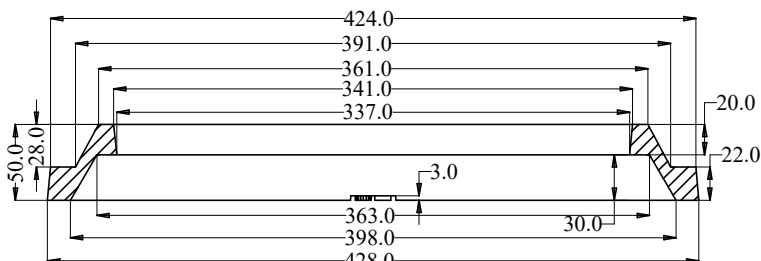

Sektion A - A