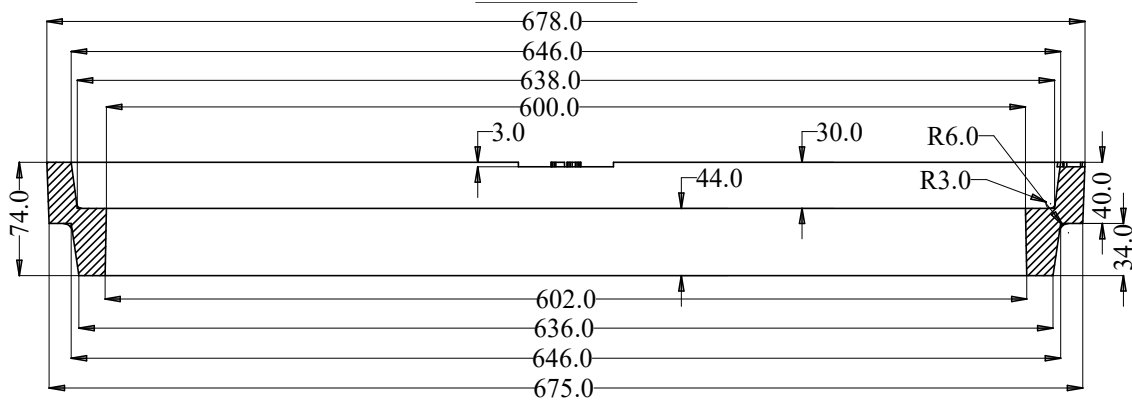

Art nr	Passar	Dimension	Höjd
2064674	A5	400 mm	30 mm

Art nr	Passar	Dimension	Höjd
2064675	A6	600/640 mm	20 mm

Art nr	Passar	Dimension	Höjd
2064676	A6	600/640 mm	30 mm

Art nr	Passar	Dimension	Höjd
2064677	A6	600/640 mm	40 mm

Ovanifrån

Sektion A - A

Art nr	Passar	Dimension	Höjd
2064678	A6	600/640 mm	50 mm

Art nr	Passar	Dimension	Höjd
2064679	Servisventil	106 mm	20 mm

Passramar

Art nr	Passar	Dimension	Höjd
2064680	Servisventil	106 mm	30 mm