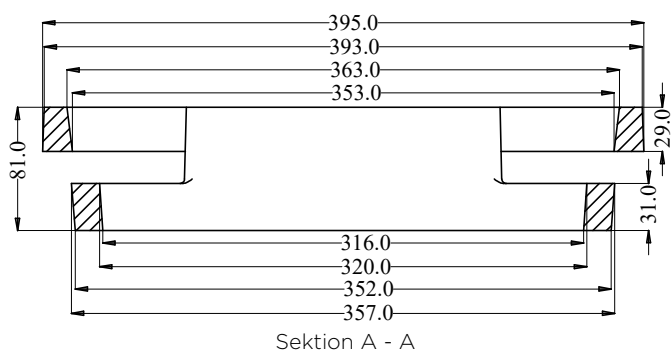

VOTEC

PASSRAMAR MÅTT

Art nr	Passar	Dimension	Höjd
2064665	A1	400 mm	20 mm

Art nr	Passar	Dimension	Höjd
2064666	A1	400 mm	30 mm

Art nr	Passar	Dimension	Höjd
2064667	A1	400 mm	40 mm

Art nr	Passar	Dimension	Höjd
2064668	A3	225 mm	20 mm

Art nr	Passar	Dimension	Höjd
2064669	A3	225 mm	30 mm

Art nr	Passar	Dimension	Höjd
2064671	A4	300 mm	20 mm

Art nr	Passar	Dimension	Höjd
2064672	A4	300 mm	30 mm

Art nr	Passar	Dimension	Höjd
2064673	A5	400 mm	20 mm

Art nr	Passar	Dimension	Höjd
2064674	A5	400 mm	30 mm

Art nr	Passar	Dimension	Höjd
2064675	A6	600/640 mm	20 mm

Art nr	Passar	Dimension	Höjd
2064676	A6	600/640 mm	30 mm

Art nr	Passar	Dimension	Höjd
2064677	A6	600/640 mm	40 mm

Sektion B - B

Sektion A - A

Ovanifrån

Art nr	Passar	Dimension	Höjd
2064688	Brandpost	430x310 mm	30 mm