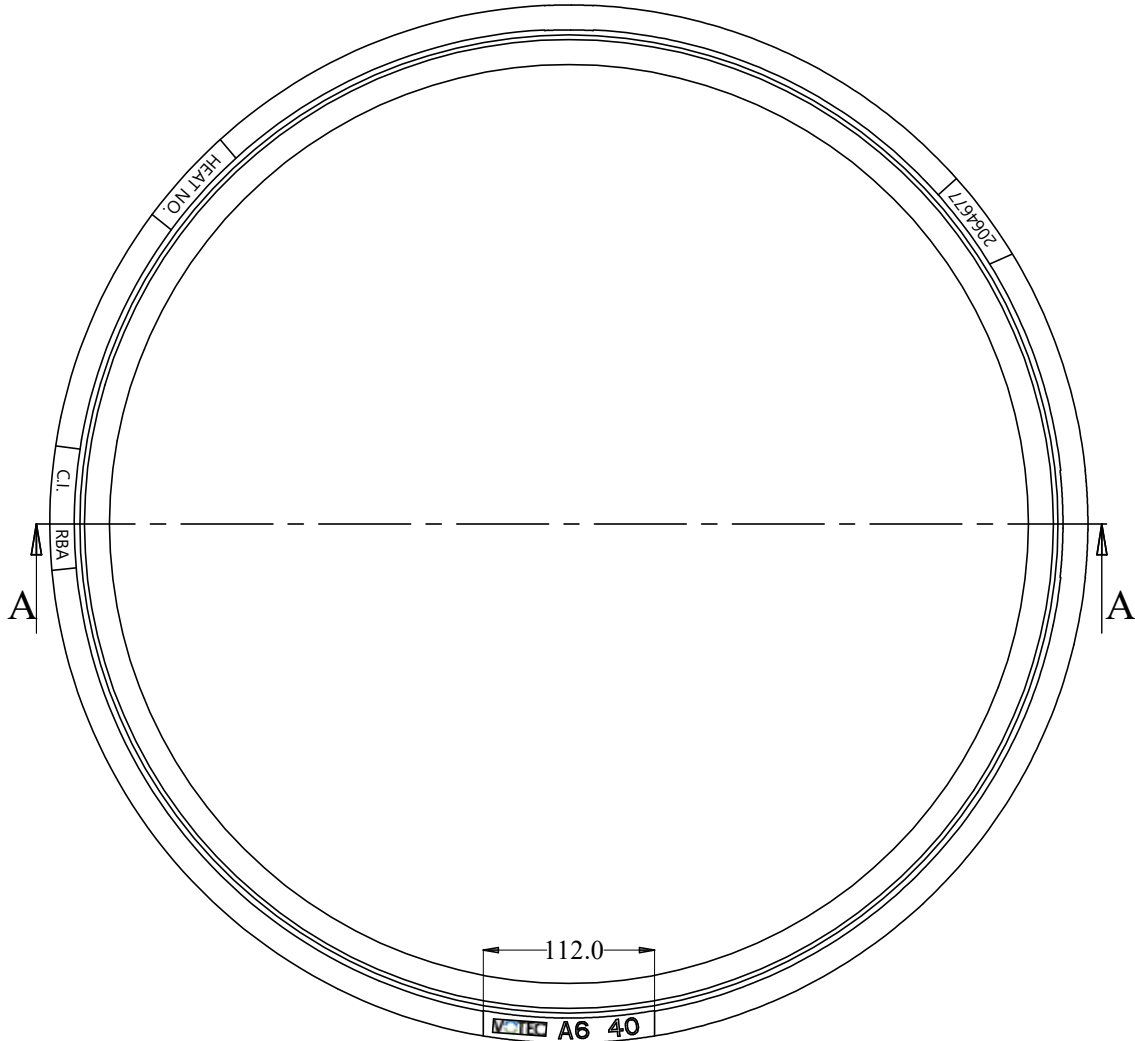

Art nr	Passar	Dimension	Höjd
2064674	A5	400 mm	30 mm

Art nr	Passar	Dimension	Höjd
2064675	A6	600/640 mm	20 mm

Art nr	Passar	Dimension	Höjd
2064676	A6	600/640 mm	30 mm

Art nr	Passar	Dimension	Höjd
2064677	A6	600/640 mm	40 mm

Ovanifrån

Sektion A - A

Art nr	Passar	Dimension	Höjd
2064678	A6	600/640 mm	50 mm

Art nr	Passar	Dimension	Höjd
2064679	Servisventil	106 mm	20 mm

Passramar

Art nr	Passar	Dimension	Höjd
2064680	Servisventil	106 mm	30 mm