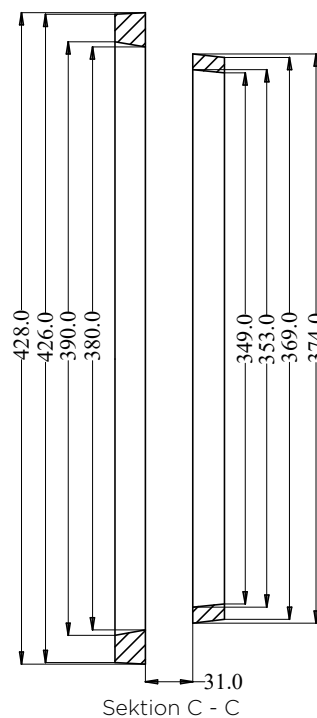

VOTEC

PASSRAMAR MÅTT

Art nr	Passar	Dimension	Höjd
2064665	A1	400 mm	20 mm

Art nr	Passar	Dimension	Höjd
2064666	A1	400 mm	30 mm

Art nr	Passar	Dimension	Höjd
2064667	A1	400 mm	40 mm

Art nr	Passar	Dimension	Höjd
2064668	A3	225 mm	20 mm

Art nr	Passar	Dimension	Höjd
2064669	A3	225 mm	30 mm

Art nr	Passar	Dimension	Höjd
2064671	A4	300 mm	20 mm

Art nr	Passar	Dimension	Höjd
2064672	A4	300 mm	30 mm

Art nr	Passar	Dimension	Höjd
2064673	A5	400 mm	20 mm

Art nr	Passar	Dimension	Höjd
2064674	A5	400 mm	30 mm

Art nr	Passar	Dimension	Höjd
2064675	A6	600/640 mm	20 mm

Art nr	Passar	Dimension	Höjd
2064676	A6	600/640 mm	30 mm

Art nr	Passar	Dimension	Höjd
2064677	A6	600/640 mm	40 mm

Sektion B - B

Sektion A - A

Ovanifrån

Art nr	Passar	Dimension	Höjd
2064688	Brandpost	430x310 mm	30 mm