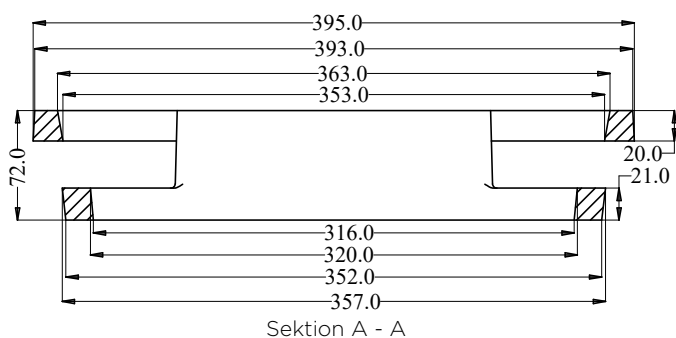

VOTEC

PASSRAMAR MÅTT

Art nr	Passar	Dimension	Höjd
2064665	A1	400 mm	20 mm

Art nr	Passar	Dimension	Höjd
2064666	A1	400 mm	30 mm

Art nr	Passar	Dimension	Höjd
2064667	A1	400 mm	40 mm

Art nr	Passar	Dimension	Höjd
2064668	A3	225 mm	20 mm

Art nr	Passar	Dimension	Höjd
2064669	A3	225 mm	30 mm

Art nr	Passar	Dimension	Höjd
2064671	A4	300 mm	20 mm

Art nr	Passar	Dimension	Höjd
2064672	A4	300 mm	30 mm

Art nr	Passar	Dimension	Höjd
2064673	A5	400 mm	20 mm

Art nr	Passar	Dimension	Höjd
2064674	A5	400 mm	30 mm

Art nr	Passar	Dimension	Höjd
2064675	A6	600/640 mm	20 mm

Art nr	Passar	Dimension	Höjd
2064676	A6	600/640 mm	30 mm

Art nr	Passar	Dimension	Höjd
2064677	A6	600/640 mm	40 mm

Sektion B - B

Sektion A - A

Ovanifrån

Art nr	Passar	Dimension	Höjd
2064688	Brandpost	430x310 mm	30 mm