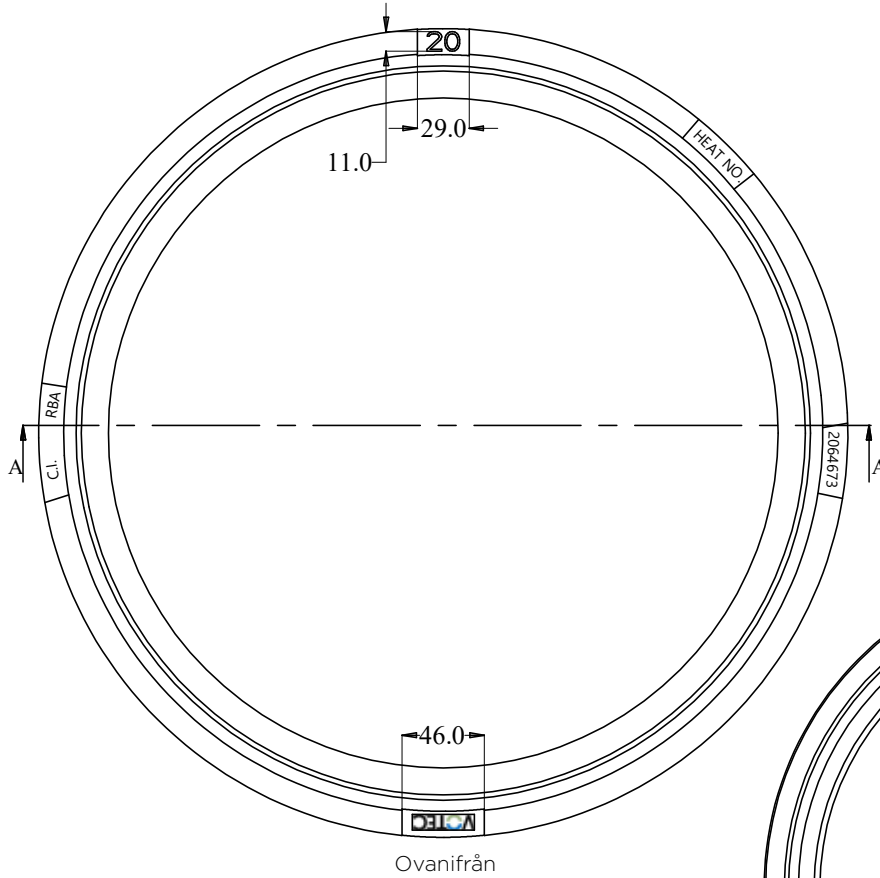

Art nr	Passar	Dimension	Höjd
2064669	A3	225 mm	30 mm

Art nr	Passar	Dimension	Höjd
2064671	A4	300 mm	20 mm

Art nr	Passar	Dimension	Höjd
2064672	A4	300 mm	30 mm

Art nr	Passar	Dimension	Höjd
2064673	A5	400 mm	20 mm

Art nr	Passar	Dimension	Höjd
2064674	A5	400 mm	30 mm

Art nr	Passar	Dimension	Höjd
2064675	A6	600/640 mm	20 mm

Art nr	Passar	Dimension	Höjd
2064676	A6	600/640 mm	30 mm

Art nr	Passar	Dimension	Höjd
2064677	A6	600/640 mm	40 mm

Ovanifrån

Sektion A - A

Art nr	Passar	Dimension	Höjd
2064678	A6	600/640 mm	50 mm

Art nr	Passar	Dimension	Höjd
2064679	Servisventil	106 mm	20 mm

Passramar

Art nr	Passar	Dimension	Höjd
2064680	Servisventil	106 mm	30 mm

Sektion B - B

Sektion A - A

Ovanifrån

Art nr	Passar	Dimension	Höjd
2064688	Brandpost	430x310 mm	30 mm