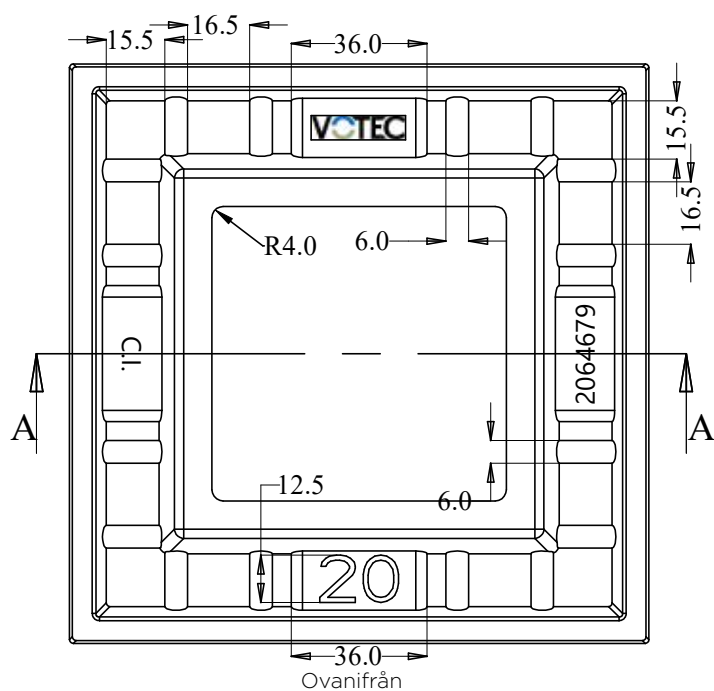

Art nr	Passar	Dimension	Höjd
2064674	A5	400 mm	30 mm

Art nr	Passar	Dimension	Höjd
2064675	A6	600/640 mm	20 mm

Art nr	Passar	Dimension	Höjd
2064676	A6	600/640 mm	30 mm

Art nr	Passar	Dimension	Höjd
2064677	A6	600/640 mm	40 mm

Ovanifrån

Sektion A - A

Art nr	Passar	Dimension	Höjd
2064678	A6	600/640 mm	50 mm

Art nr	Passar	Dimension	Höjd
2064679	Servisventil	106 mm	20 mm

Passramar

Art nr	Passar	Dimension	Höjd
2064680	Servisventil	106 mm	30 mm

Art nr	Passar	Dimension	Höjd
2064681	Servisventil	106 mm	40 mm

Passramar

Art nr	Passar	Dimension	Höjd
2064682	Servisventil	111 mm	50 mm

Passramar

Art nr	Passar	Dimension	Höjd
2064683	Kilslids-/Avstängningsventil	140 mm	20 mm

Sektion B - B

Sektion A - A

Ovanifrån

Art nr	Passar	Dimension	Höjd
2064688	Brandpost	430x310 mm	30 mm