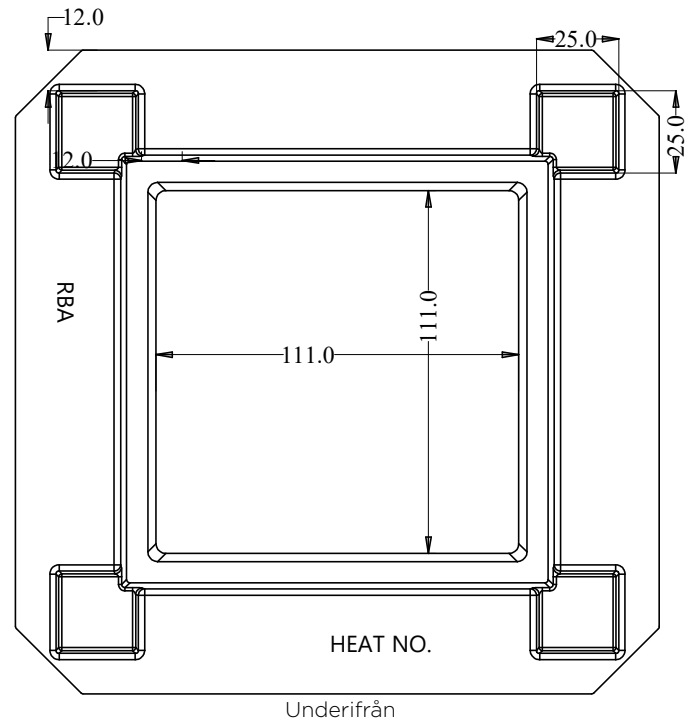

Art nr	Passar	Dimension	Höjd
2064684	Kilslids-/Avstängningsventil	140 mm	30 mm