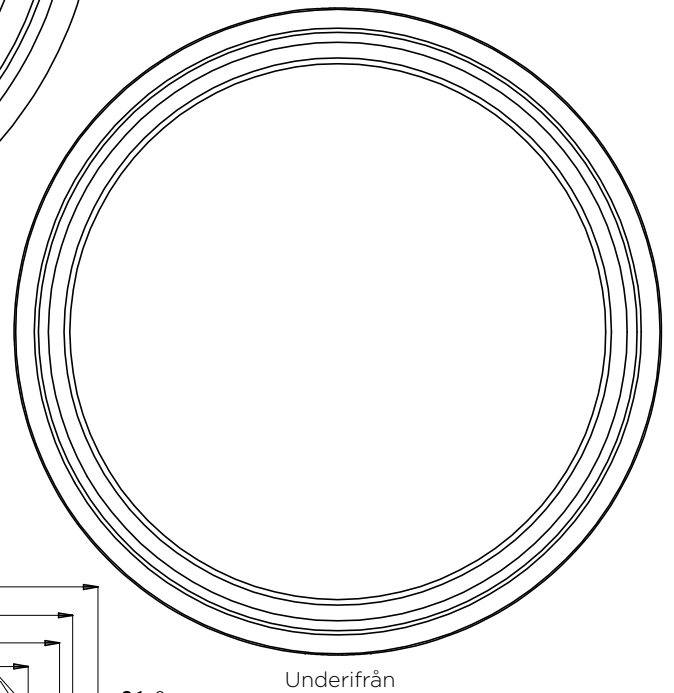

Art nr	Passar	Dimension	Höjd
2064669	A3	225 mm	30 mm

Art nr	Passar	Dimension	Höjd
2064671	A4	300 mm	20 mm

Art nr	Passar	Dimension	Höjd
2064672	A4	300 mm	30 mm

Art nr	Passar	Dimension	Höjd
2064673	A5	400 mm	20 mm

Art nr	Passar	Dimension	Höjd
2064674	A5	400 mm	30 mm

Art nr	Passar	Dimension	Höjd
2064675	A6	600/640 mm	20 mm

Art nr	Passar	Dimension	Höjd
2064676	A6	600/640 mm	30 mm

Art nr	Passar	Dimension	Höjd
2064677	A6	600/640 mm	40 mm

Ovanifrån

Sektion A - A

Art nr	Passar	Dimension	Höjd
2064678	A6	600/640 mm	50 mm

Art nr	Passar	Dimension	Höjd
2064679	Servisventil	106 mm	20 mm

Passramar

Art nr	Passar	Dimension	Höjd
2064680	Servisventil	106 mm	30 mm