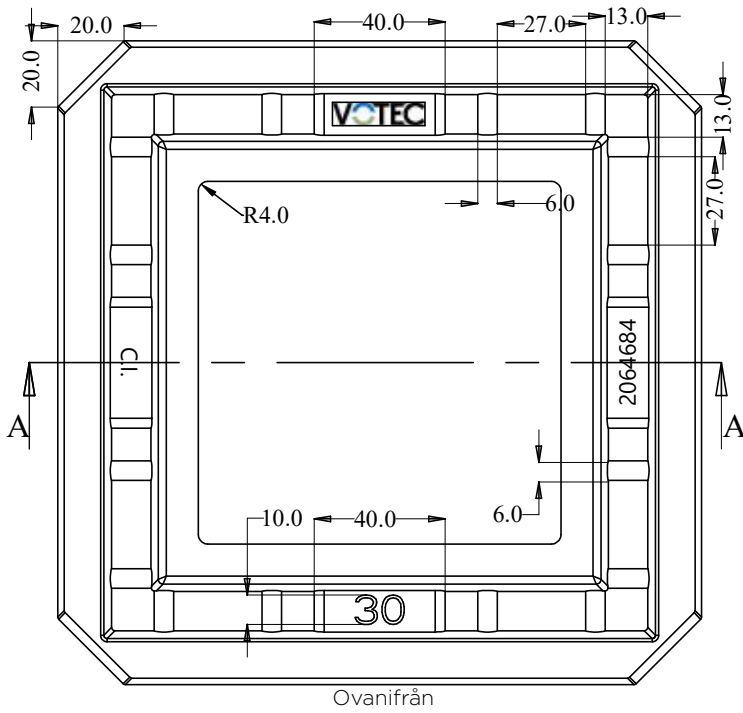

Art nr	Passar	Dimension	Höjd
2064684	Kilslids-/Avstängningsventil	140 mm	30 mm