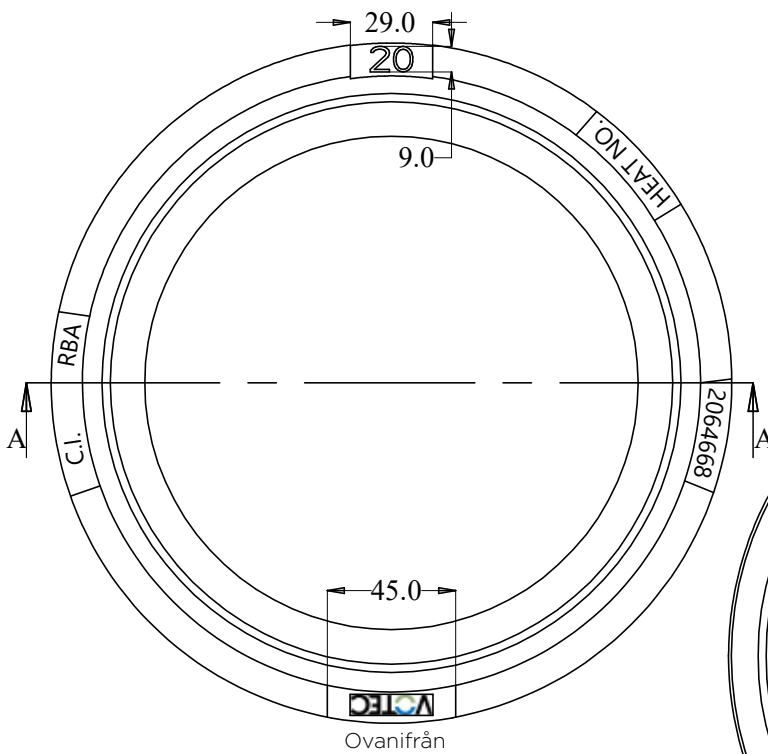

VOTEC

PASSRAMAR MÅTT

Art nr	Passar	Dimension	Höjd
2064665	A1	400 mm	20 mm

Art nr	Passar	Dimension	Höjd
2064666	A1	400 mm	30 mm

Art nr	Passar	Dimension	Höjd
2064667	A1	400 mm	40 mm

Art nr	Passar	Dimension	Höjd
2064668	A3	225 mm	20 mm

Art nr	Passar	Dimension	Höjd
2064669	A3	225 mm	30 mm

Art nr	Passar	Dimension	Höjd
2064671	A4	300 mm	20 mm

Art nr	Passar	Dimension	Höjd
2064672	A4	300 mm	30 mm

Art nr	Passar	Dimension	Höjd
2064673	A5	400 mm	20 mm

Art nr	Passar	Dimension	Höjd
2064674	A5	400 mm	30 mm

Art nr	Passar	Dimension	Höjd
2064675	A6	600/640 mm	20 mm

Art nr	Passar	Dimension	Höjd
2064676	A6	600/640 mm	30 mm

Art nr	Passar	Dimension	Höjd
2064677	A6	600/640 mm	40 mm

Ovanifrån

Sektion A - A

Art nr	Passar	Dimension	Höjd
2064678	A6	600/640 mm	50 mm

Art nr	Passar	Dimension	Höjd
2064679	Servisventil	106 mm	20 mm

Passramar

Art nr	Passar	Dimension	Höjd
2064680	Servisventil	106 mm	30 mm