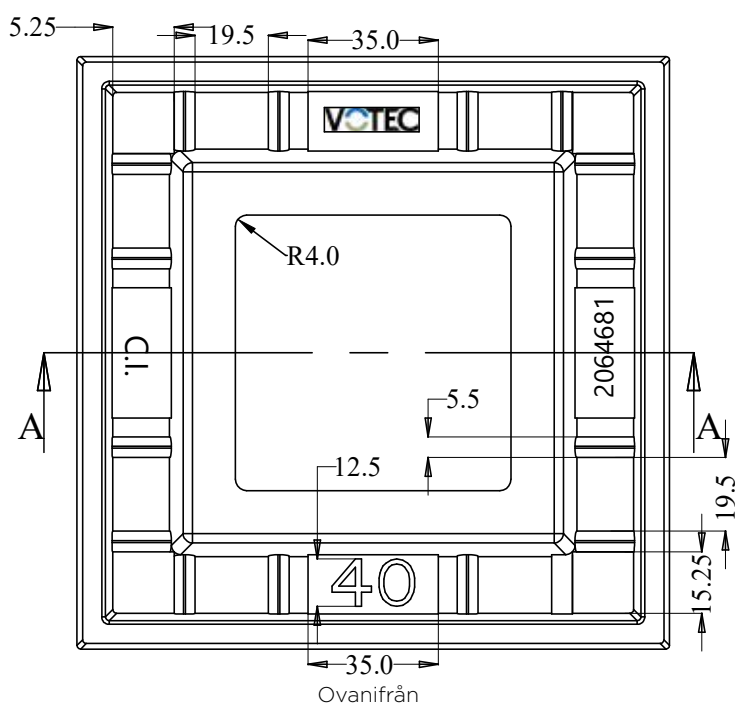

Art nr	Passar	Dimension	Höjd
2064674	A5	400 mm	30 mm

Art nr	Passar	Dimension	Höjd
2064675	A6	600/640 mm	20 mm

Art nr	Passar	Dimension	Höjd
2064676	A6	600/640 mm	30 mm

Art nr	Passar	Dimension	Höjd
2064677	A6	600/640 mm	40 mm

Ovanifrån

Sektion A - A

Art nr	Passar	Dimension	Höjd
2064678	A6	600/640 mm	50 mm

Art nr	Passar	Dimension	Höjd
2064679	Servisventil	106 mm	20 mm

Passramar

Art nr	Passar	Dimension	Höjd
2064680	Servisventil	106 mm	30 mm

Art nr	Passar	Dimension	Höjd
2064681	Servisventil	106 mm	40 mm

Passramar

Art nr	Passar	Dimension	Höjd
2064682	Servisventil	111 mm	50 mm

Passramar

Art nr	Passar	Dimension	Höjd
2064683	Kilslids-/Avstängningsventil	140 mm	20 mm

Sektion B - B

Sektion A - A

Ovanifrån

Art nr	Passar	Dimension	Höjd
2064688	Brandpost	430x310 mm	30 mm