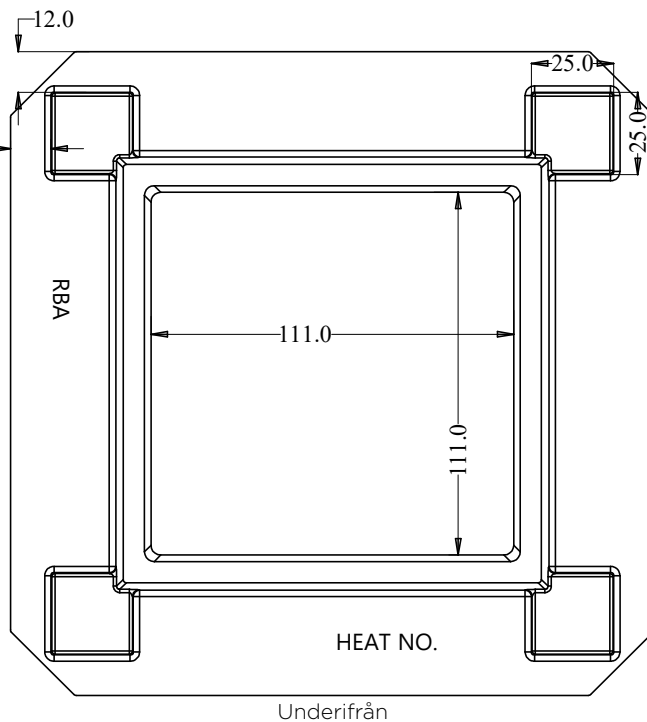

Passramar

Art nr	Passar	Dimension	Höjd
2064684	Kilslids-/Avstängningsventil	140 mm	30 mm

Art nr	Passar	Dimension	Höjd
2064685	Kilslids-/Avstängningsventil	140 mm	40 mm

Art nr	Passar	Dimension	Höjd
2064687	Brandpost	428x310 mm	20 mm

Sektion B - B

Sektion A - A

Ovanifrån

Art nr	Passar	Dimension	Höjd
2064688	Brandpost	430x310 mm	30 mm