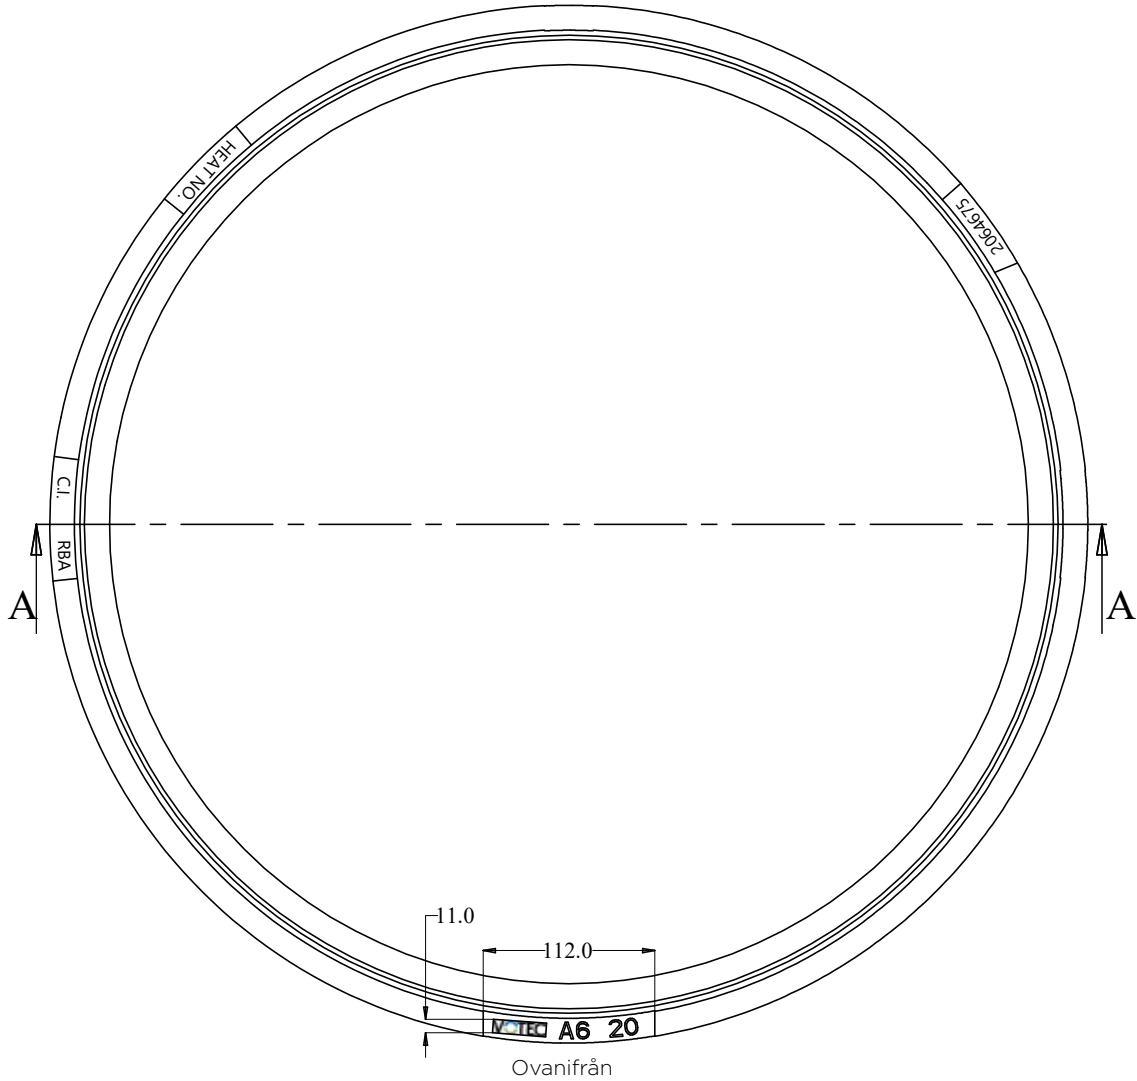

VOTEC

PASSRAMAR MÅTT

Art nr	Passar	Dimension	Höjd
2064665	A1	400 mm	20 mm

Art nr	Passar	Dimension	Höjd
2064666	A1	400 mm	30 mm

Art nr	Passar	Dimension	Höjd
2064667	A1	400 mm	40 mm

Art nr	Passar	Dimension	Höjd
2064668	A3	225 mm	20 mm

Art nr	Passar	Dimension	Höjd
2064669	A3	225 mm	30 mm

Art nr	Passar	Dimension	Höjd
2064671	A4	300 mm	20 mm

Art nr	Passar	Dimension	Höjd
2064672	A4	300 mm	30 mm

Art nr	Passar	Dimension	Höjd
2064673	A5	400 mm	20 mm

Art nr	Passar	Dimension	Höjd
2064674	A5	400 mm	30 mm

Art nr	Passar	Dimension	Höjd
2064675	A6	600/640 mm	20 mm

Art nr	Passar	Dimension	Höjd
2064676	A6	600/640 mm	30 mm

Art nr	Passar	Dimension	Höjd
2064677	A6	600/640 mm	40 mm

Ovanifrån

Sektion A - A

Art nr	Passar	Dimension	Höjd
2064678	A6	600/640 mm	50 mm

Art nr	Passar	Dimension	Höjd
2064679	Servisventil	106 mm	20 mm

Passramar

Art nr	Passar	Dimension	Höjd
2064680	Servisventil	106 mm	30 mm