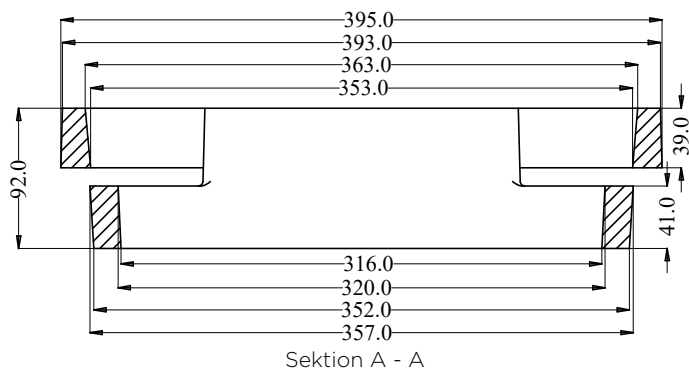

VOTEC

PASSRAMAR MÅTT

Art nr	Passar	Dimension	Höjd
2064665	A1	400 mm	20 mm

Art nr	Passar	Dimension	Höjd
2064666	A1	400 mm	30 mm

Art nr	Passar	Dimension	Höjd
2064667	A1	400 mm	40 mm

Art nr	Passar	Dimension	Höjd
2064668	A3	225 mm	20 mm

Art nr	Passar	Dimension	Höjd
2064674	A5	400 mm	30 mm

Art nr	Passar	Dimension	Höjd
2064675	A6	600/640 mm	20 mm

Art nr	Passar	Dimension	Höjd
2064676	A6	600/640 mm	30 mm

Art nr	Passar	Dimension	Höjd
2064677	A6	600/640 mm	40 mm

Ovanifrån

Sektion A - A

Art nr	Passar	Dimension	Höjd
2064678	A6	600/640 mm	50 mm

Art nr	Passar	Dimension	Höjd
2064679	Servisventil	106 mm	20 mm

Passramar

Art nr	Passar	Dimension	Höjd
2064680	Servisventil	106 mm	30 mm

Sektion B - B

Sektion A - A

Ovanifrån

Art nr	Passar	Dimension	Höjd
2064688	Brandpost	430x310 mm	30 mm