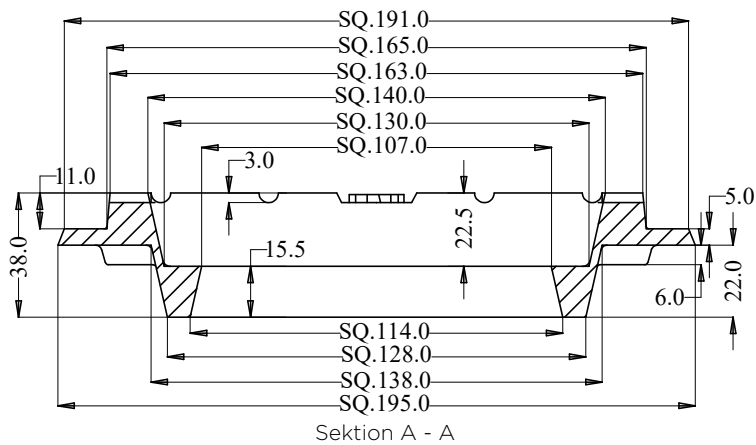

Art nr	Passar	Dimension	Höjd
2064681	Servisventil	106 mm	40 mm

Passramar

Art nr	Passar	Dimension	Höjd
2064682	Servisventil	111 mm	50 mm

Passramar

Art nr	Passar	Dimension	Höjd
2064683	Kilslids-/Avstängningsventil	140 mm	20 mm