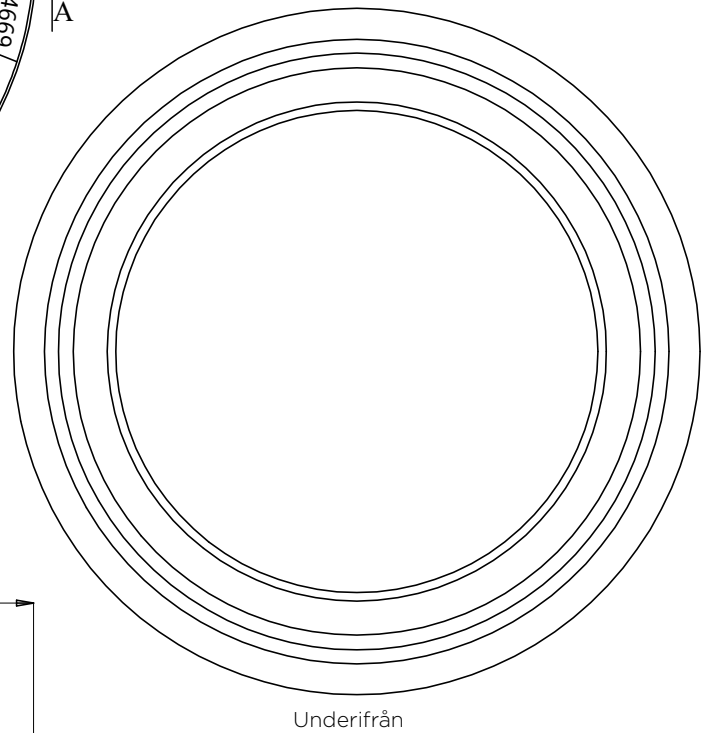

VOTEC

PASSRAMAR MÅTT

Art nr	Passar	Dimension	Höjd
2064665	A1	400 mm	20 mm

Art nr	Passar	Dimension	Höjd
2064666	A1	400 mm	30 mm

Art nr	Passar	Dimension	Höjd
2064667	A1	400 mm	40 mm

Art nr	Passar	Dimension	Höjd
2064668	A3	225 mm	20 mm

Art nr	Passar	Dimension	Höjd
2064669	A3	225 mm	30 mm

Art nr	Passar	Dimension	Höjd
2064671	A4	300 mm	20 mm

Art nr	Passar	Dimension	Höjd
2064672	A4	300 mm	30 mm

Art nr	Passar	Dimension	Höjd
2064673	A5	400 mm	20 mm

Art nr	Passar	Dimension	Höjd
2064674	A5	400 mm	30 mm

Art nr	Passar	Dimension	Höjd
2064675	A6	600/640 mm	20 mm

Art nr	Passar	Dimension	Höjd
2064676	A6	600/640 mm	30 mm

Art nr	Passar	Dimension	Höjd
2064677	A6	600/640 mm	40 mm

Ovanifrån

Sektion A - A

Art nr	Passar	Dimension	Höjd
2064678	A6	600/640 mm	50 mm

Art nr	Passar	Dimension	Höjd
2064679	Servisventil	106 mm	20 mm

Passramar

Art nr	Passar	Dimension	Höjd
2064680	Servisventil	106 mm	30 mm