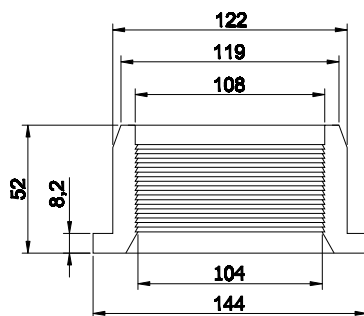

VOTEC

**GUMMIMANSCHETTER
MÅTTRITNINGAR**

Gummimanschetter

Art nr	Dimension mm
2201009	110/121

Art nr	Dimension mm
2435244	110/138

Art nr	Dimension mm
2435245	160/186

Gummimanschetter

Art nr	Dimension mm
2435247	2200/226

Art nr	Dimension mm
2435248	110/138

Art nr	Dimension mm
2435249	160/186

Gummimanschetter

Art nr	Dimension mm
2435250	200/226

Art nr	Dimension mm
2201010	160/171

Art nr	Dimension mm
2358706	200/210

Gummimanschetter

Art nr	Dimension mm
2435251	110/127

Art nr	Dimension mm
2435252	160/177

Gummimanschetter

Art nr	Dimension mm
2357520	110/121

Art nr	Dimension mm
2357521	160/171
2357522	200/210

Gummimanschetter

Art nr	Dimension mm
2359331	400 x 315

Art nr	Dimension mm
2359338	400 x 315, dubbelväggig