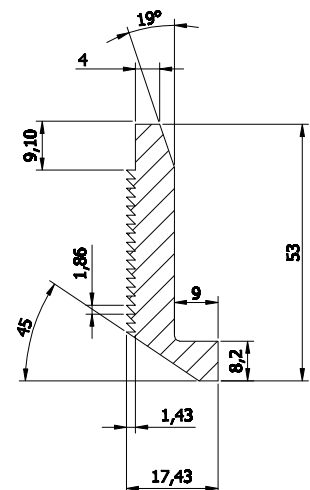

VOTEC

**GUMMIMANSCHETTER
MÅTTRITNINGAR**

Gummimanschetter

Art nr	Dimension mm
2201009	110/121

Art nr	Dimension mm
2435244	110/138

Art nr	Dimension mm
2435245	160/186

Gummimanschetter

Art nr	Dimension mm
2435247	2200/226

Art nr	Dimension mm
2435248	110/138

Art nr	Dimension mm
2435249	160/186

Gummimanschetter

Art nr	Dimension mm
2435250	200/226

Art nr	Dimension mm
2201010	160/171

Art nr	Dimension mm
2358706	200/210

Gummimanschetter

Art nr	Dimension mm
2435251	110/127

Art nr	Dimension mm
2435252	160/177

Gummimanschetter

Art nr	Dimension mm
2357520	110/121

Art nr	Dimension mm
2357521	160/171
2357522	200/210

Gummimanschetter

Art nr	Dimension mm
2359331	400 x 315

Art nr	Dimension mm
2359338	400 x 315, dubbelväggig