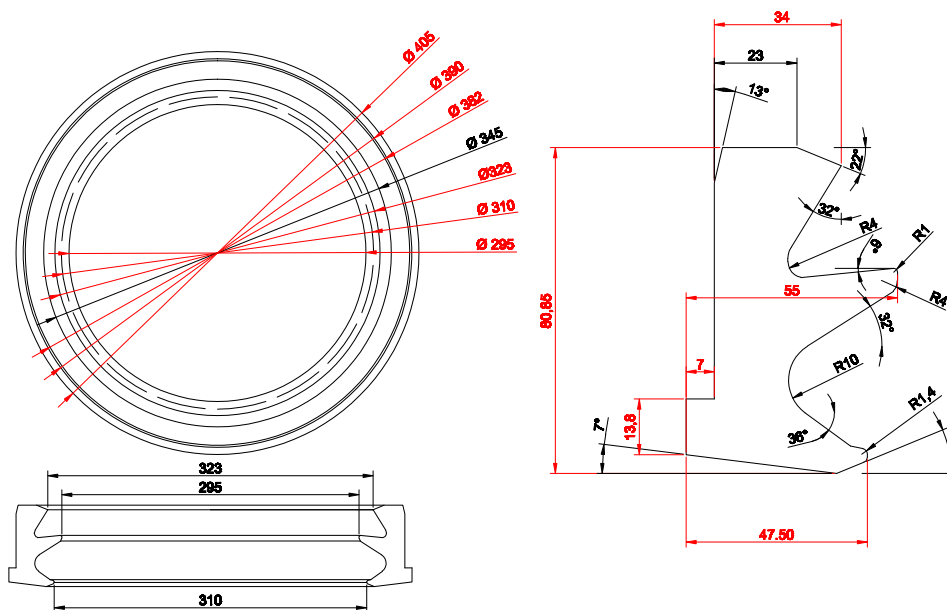

VOTEC

**GUMMIMANSCHETTER
MÅTTRITNINGAR**

Gummimanschetter

Art nr	Dimension mm
2201009	110/121

Art nr	Dimension mm
2435244	110/138

Art nr	Dimension mm
2435245	160/186

Gummimanschetter

Art nr	Dimension mm
2435247	2200/226

Art nr	Dimension mm
2435248	110/138

Art nr	Dimension mm
2435249	160/186

Gummimanschetter

Art nr	Dimension mm
2435250	200/226

Art nr	Dimension mm
2201010	160/171

Art nr	Dimension mm
2358706	200/210

Gummimanschetter

Art nr	Dimension mm
2435251	110/127

Art nr	Dimension mm
2435252	160/177

Gummimanschetter

Art nr	Dimension mm
2357520	110/121

Art nr	Dimension mm
2357521	160/171
2357522	200/210

Gummimanschetter

Art nr	Dimension mm
2359331	400 x 315

Art nr	Dimension mm
2359338	400 x 315, dubbelväggig