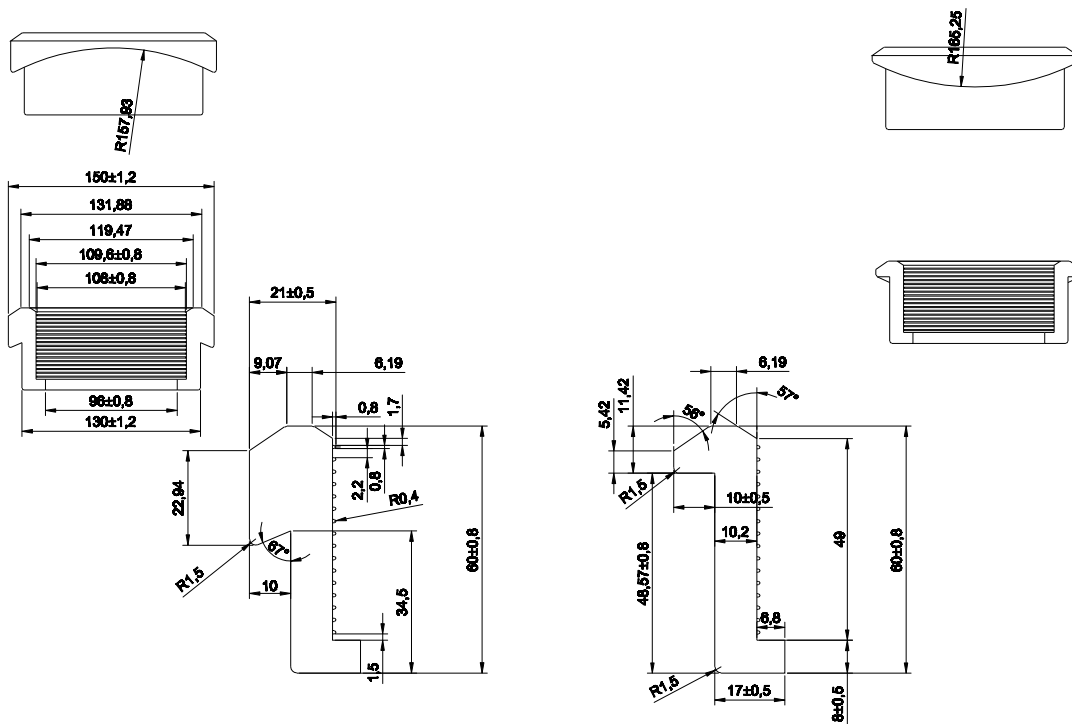

VOTEC

**GUMMIMANSCHETTER
MÅTTRITNINGAR**

Gummimanschetter

Art nr	Dimension mm
2201009	110/121

Art nr	Dimension mm
2435244	110/138

Art nr	Dimension mm
2435245	160/186

Gummimanschetter

Art nr	Dimension mm
2435247	2200/226

Art nr	Dimension mm
2435248	110/138

Art nr	Dimension mm
2435249	160/186

Gummimanschetter

Art nr	Dimension mm
2435250	200/226

Art nr	Dimension mm
2201010	160/171

Art nr	Dimension mm
2358706	200/210

Gummimanschetter

Art nr	Dimension mm
2435251	110/127

Art nr	Dimension mm
2435252	160/177

Gummimanschetter

Art nr	Dimension mm
2357520	110/121

Art nr	Dimension mm
2357521	160/171
2357522	200/210

Gummimanschetter

Art nr	Dimension mm
2359331	400 x 315

Art nr	Dimension mm
2359338	400 x 315, dubbelväggig