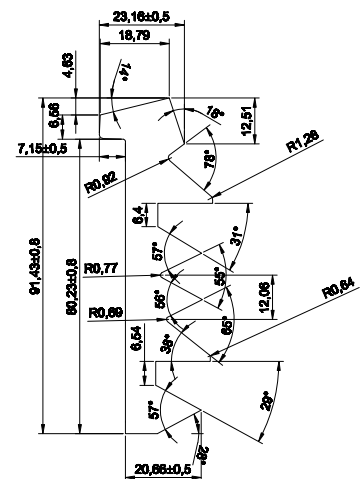

VOTEC

**GUMMIMANSCHETTER
MÅTTRITNINGAR**

Gummimanschetter

Art nr	Dimension mm
2201009	110/121

Art nr	Dimension mm
2435244	110/138

Art nr	Dimension mm
2435245	160/186

Gummimanschetter

Art nr	Dimension mm
2435247	2200/226

Art nr	Dimension mm
2435248	110/138

Art nr	Dimension mm
2435249	160/186

Gummimanschetter

Art nr	Dimension mm
2435250	200/226

Art nr	Dimension mm
2201010	160/171

Art nr	Dimension mm
2358706	200/210

Gummimanschetter

Art nr	Dimension mm
2435251	110/127

Art nr	Dimension mm
2435252	160/177

Gummimanschetter

Art nr	Dimension mm
2357520	110/121

Art nr	Dimension mm
2357521	160/171
2357522	200/210

Gummimanschetter

Art nr	Dimension mm
2359331	400 x 315

Art nr	Dimension mm
2359338	400 x 315, dubbelväggig