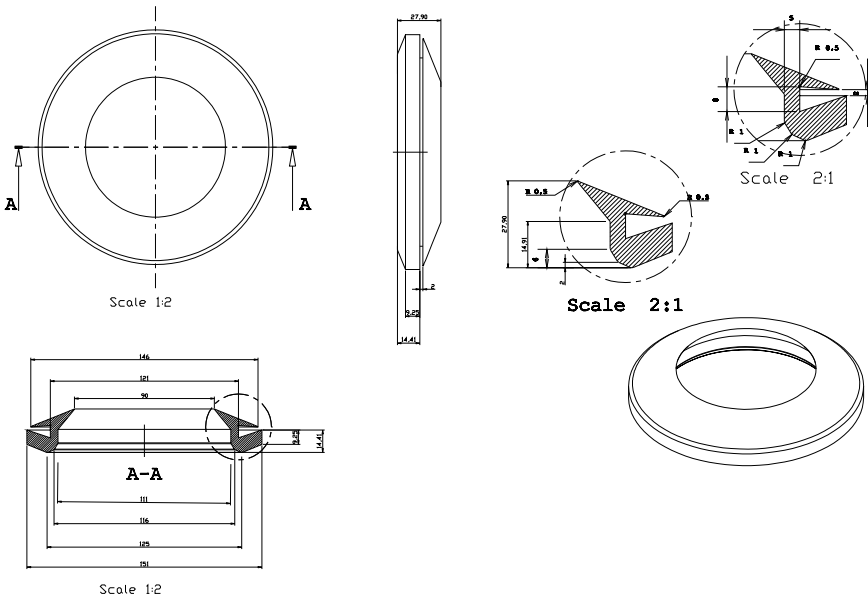

VOTEC

**GUMMIMANSCHETTER
MÅTTRITNINGAR**

Gummimanschetter

Art nr	Dimension mm
2201009	110/121

Art nr	Dimension mm
2435244	110/138

Art nr	Dimension mm
2435245	160/186

Gummimanschetter

Art nr	Dimension mm
2435247	2200/226

Art nr	Dimension mm
2435248	110/138

Art nr	Dimension mm
2435249	160/186

Gummimanschetter

Art nr	Dimension mm
2435250	200/226

Art nr	Dimension mm
2201010	160/171

Art nr	Dimension mm
2358706	200/210

Gummimanschetter

Art nr	Dimension mm
2435251	110/127

Art nr	Dimension mm
2435252	160/177

Gummimanschetter

Art nr	Dimension mm
2357520	110/121

Art nr	Dimension mm
2357521	160/171
2357522	200/210

Gummimanschetter

Art nr	Dimension mm
2359331	400 x 315

Art nr	Dimension mm
2359338	400 x 315, dubbelväggig