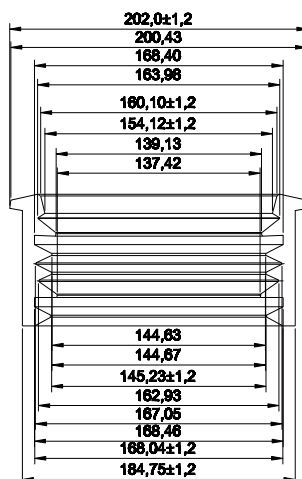

VOTEC

**GUMMIMANSCHETTER
MÅTTRITNINGAR**

Gummimanschetter

Art nr	Dimension mm
2201009	110/121

Art nr	Dimension mm
2435244	110/138

Art nr	Dimension mm
2435245	160/186

Gummimanschetter

Art nr	Dimension mm
2435247	2200/226

Art nr	Dimension mm
2435248	110/138

Art nr	Dimension mm
2435249	160/186

Gummimanschetter

Art nr	Dimension mm
2435250	200/226

Art nr	Dimension mm
2201010	160/171

Art nr	Dimension mm
2358706	200/210

Gummimanschetter

Art nr	Dimension mm
2435251	110/127

Art nr	Dimension mm
2435252	160/177

Gummimanschetter

Art nr	Dimension mm
2357520	110/121

Art nr	Dimension mm
2357521	160/171
2357522	200/210

Gummimanschetter

Art nr	Dimension mm
2359331	400 x 315

Art nr	Dimension mm
2359338	400 x 315, dubbelväggig