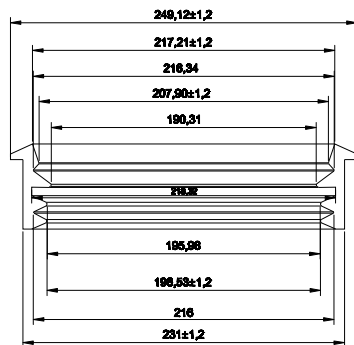

VOTEC

**GUMMIMANSCHETTER
MÅTTRITNINGAR**

Gummimanschetter

Art nr	Dimension mm
2201009	110/121

Art nr	Dimension mm
2435244	110/138

Art nr	Dimension mm
2435245	160/186

Gummimanschetter

Art nr	Dimension mm
2435247	2200/226

Art nr	Dimension mm
2435248	110/138

Art nr	Dimension mm
2435249	160/186

Gummimanschetter

Art nr	Dimension mm
2435250	200/226

Art nr	Dimension mm
2201010	160/171

Art nr	Dimension mm
2358706	200/210

Gummimanschetter

Art nr	Dimension mm
2435251	110/127

Art nr	Dimension mm
2435252	160/177

Gummimanschetter

Art nr	Dimension mm
2357520	110/121

Art nr	Dimension mm
2357521	160/171
2357522	200/210

Gummimanschetter

Art nr	Dimension mm
2359331	400 x 315

Art nr	Dimension mm
2359338	400 x 315, dubbelväggig