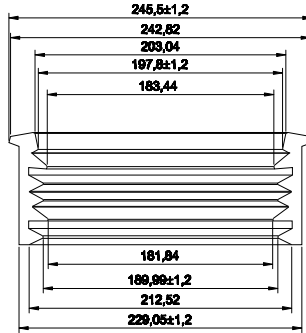

VOTEC

**GUMMIMANSCHETTER
MÅTTRITNINGAR**

Gummimanschetter

Art nr	Dimension mm
2201009	110/121

Art nr	Dimension mm
2435244	110/138

Art nr	Dimension mm
2435245	160/186

Gummimanschetter

Art nr	Dimension mm
2435247	2200/226

Art nr	Dimension mm
2435248	110/138

Art nr	Dimension mm
2435249	160/186

Gummimanschetter

Art nr	Dimension mm
2435250	200/226

Art nr	Dimension mm
2201010	160/171

Art nr	Dimension mm
2358706	200/210

Gummimanschetter

Art nr	Dimension mm
2435251	110/127

Art nr	Dimension mm
2435252	160/177

Gummimanschetter

Art nr	Dimension mm
2357520	110/121

Art nr	Dimension mm
2357521	160/171
2357522	200/210

Gummimanschetter

Art nr	Dimension mm
2359331	400 x 315

Art nr	Dimension mm
2359338	400 x 315, dubbelväggig