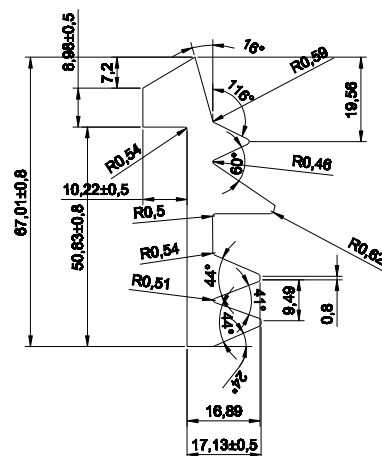

VOTEC

**GUMMIMANSCHETTER
MÅTTRITNINGAR**

Gummimanschetter

Art nr	Dimension mm
2201009	110/121

Art nr	Dimension mm
2435244	110/138

Art nr	Dimension mm
2435245	160/186

Gummimanschetter

Art nr	Dimension mm
2435247	2200/226

Art nr	Dimension mm
2435248	110/138

Art nr	Dimension mm
2435249	160/186

Gummimanschetter

Art nr	Dimension mm
2435250	200/226

Art nr	Dimension mm
2201010	160/171

Art nr	Dimension mm
2358706	200/210

Gummimanschetter

Art nr	Dimension mm
2435251	110/127

Art nr	Dimension mm
2435252	160/177

Gummimanschetter

Art nr	Dimension mm
2357520	110/121

Art nr	Dimension mm
2357521	160/171
2357522	200/210

Gummimanschetter

Art nr	Dimension mm
2359331	400 x 315

Art nr	Dimension mm
2359338	400 x 315, dubbelväggig