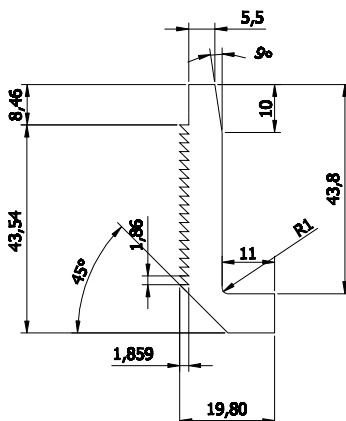

VOTEC

**GUMMIMANSCHETTER
MÅTTRITNINGAR**

Gummimanschetter

Art nr	Dimension mm
2201009	110/121

Art nr	Dimension mm
2435244	110/138

Art nr	Dimension mm
2435245	160/186

Gummimanschetter

Art nr	Dimension mm
2435247	2200/226

Art nr	Dimension mm
2435248	110/138

Art nr	Dimension mm
2435249	160/186

Gummimanschetter

Art nr	Dimension mm
2435250	200/226

Art nr	Dimension mm
2201010	160/171

Art nr	Dimension mm
2358706	200/210

Gummimanschetter

Art nr	Dimension mm
2435251	110/127

Art nr	Dimension mm
2435252	160/177

Gummimanschetter

Art nr	Dimension mm
2357520	110/121

Art nr	Dimension mm
2357521	160/171
2357522	200/210

Gummimanschetter

Art nr	Dimension mm
2359331	400 x 315

Art nr	Dimension mm
2359338	400 x 315, dubbelväggig