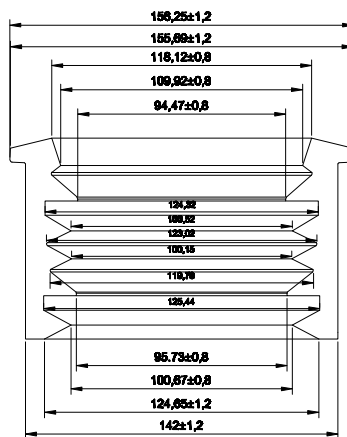

VOTEC

**GUMMIMANSCHETTER
MÅTTRITNINGAR**

Gummimanschetter

Art nr	Dimension mm
2201009	110/121

Art nr	Dimension mm
2435244	110/138

Art nr	Dimension mm
2435245	160/186

Gummimanschetter

Art nr	Dimension mm
2435247	2200/226

Art nr	Dimension mm
2435248	110/138

Art nr	Dimension mm
2435249	160/186

Gummimanschetter

Art nr	Dimension mm
2435250	200/226

Art nr	Dimension mm
2201010	160/171

Art nr	Dimension mm
2358706	200/210

Gummimanschetter

Art nr	Dimension mm
2435251	110/127

Art nr	Dimension mm
2435252	160/177

Gummimanschetter

Art nr	Dimension mm
2357520	110/121

Art nr	Dimension mm
2357521	160/171
2357522	200/210

Gummimanschetter

Art nr	Dimension mm
2359331	400 x 315

Art nr	Dimension mm
2359338	400 x 315, dubbelväggig