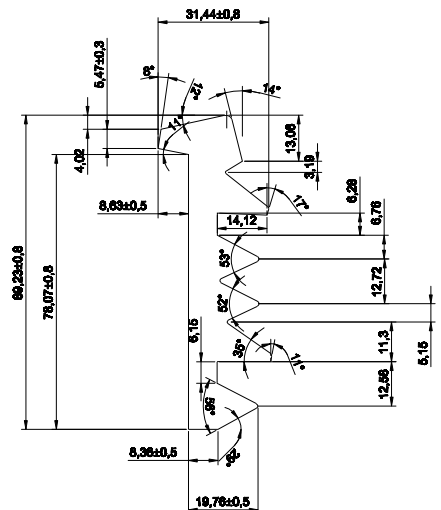

VOTEC

**GUMMIMANSCHETTER
MÅTTRITNINGAR**

Gummimanschetter

Art nr	Dimension mm
2201009	110/121

Art nr	Dimension mm
2435244	110/138

Art nr	Dimension mm
2435245	160/186

Gummimanschetter

Art nr	Dimension mm
2435247	2200/226

Art nr	Dimension mm
2435248	110/138

Art nr	Dimension mm
2435249	160/186

Gummimanschetter

Art nr	Dimension mm
2435250	200/226

Art nr	Dimension mm
2201010	160/171

Art nr	Dimension mm
2358706	200/210

Gummimanschetter

Art nr	Dimension mm
2435251	110/127

Art nr	Dimension mm
2435252	160/177

Gummimanschetter

Art nr	Dimension mm
2357520	110/121

Art nr	Dimension mm
2357521	160/171
2357522	200/210

Gummimanschetter

Art nr	Dimension mm
2359331	400 x 315

Art nr	Dimension mm
2359338	400 x 315, dubbelväggig