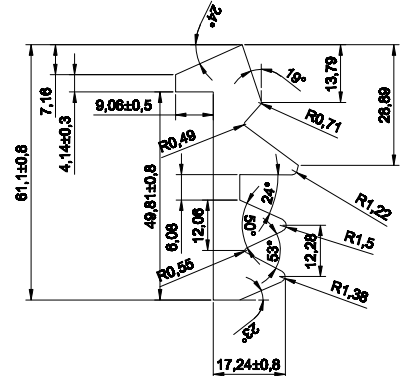

VOTEC

**GUMMIMANSCHETTER
MÅTTRITNINGAR**

Gummimanschetter

Art nr	Dimension mm
2201009	110/121

Art nr	Dimension mm
2435244	110/138

Art nr	Dimension mm
2435245	160/186

Gummimanschetter

Art nr	Dimension mm
2435247	2200/226

Art nr	Dimension mm
2435248	110/138

Art nr	Dimension mm
2435249	160/186

Gummimanschetter

Art nr	Dimension mm
2435250	200/226

Art nr	Dimension mm
2201010	160/171

Art nr	Dimension mm
2358706	200/210

Gummimanschetter

Art nr	Dimension mm
2435251	110/127

Art nr	Dimension mm
2435252	160/177

Gummimanschetter

Art nr	Dimension mm
2357520	110/121

Art nr	Dimension mm
2357521	160/171
2357522	200/210

Gummimanschetter

Art nr	Dimension mm
2359331	400 x 315

Art nr	Dimension mm
2359338	400 x 315, dubbelväggig