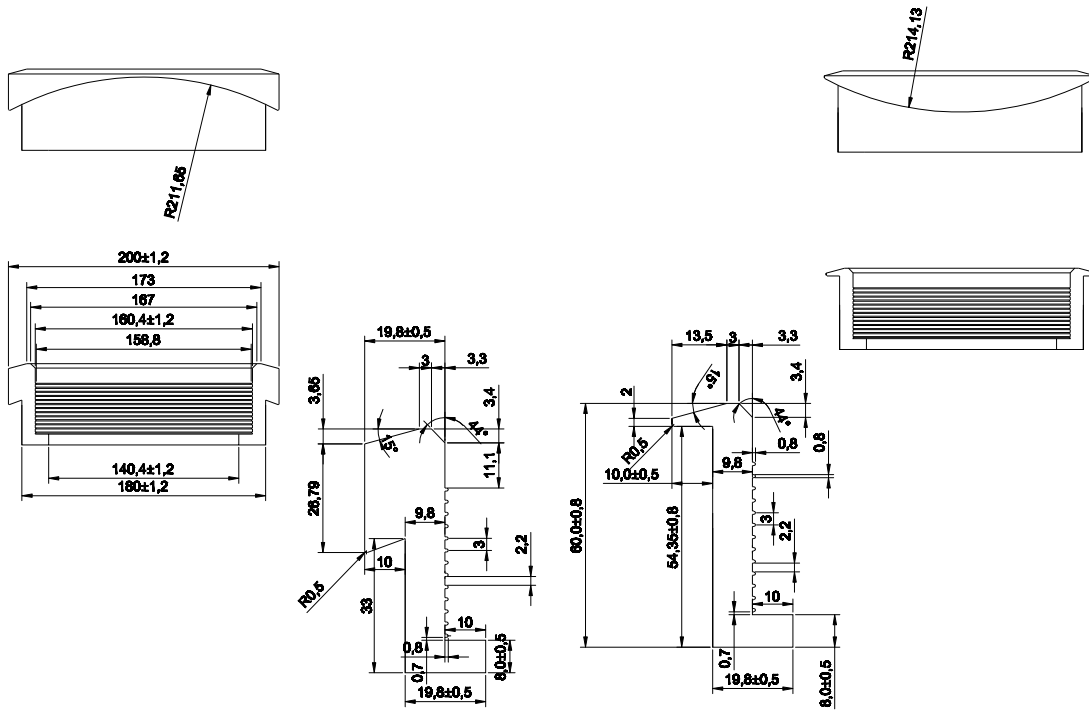

VOTEC

**GUMMIMANSCHETTER
MÅTTRITNINGAR**

Gummimanschetter

Art nr	Dimension mm
2201009	110/121

Art nr	Dimension mm
2435244	110/138

Art nr	Dimension mm
2435245	160/186

Gummimanschetter

Art nr	Dimension mm
2435247	2200/226

Art nr	Dimension mm
2435248	110/138

Art nr	Dimension mm
2435249	160/186

Gummimanschetter

Art nr	Dimension mm
2435250	200/226

Art nr	Dimension mm
2201010	160/171

Art nr	Dimension mm
2358706	200/210

Gummimanschetter

Art nr	Dimension mm
2435251	110/127

Art nr	Dimension mm
2435252	160/177

Gummimanschetter

Art nr	Dimension mm
2357520	110/121

Art nr	Dimension mm
2357521	160/171
2357522	200/210

Gummimanschetter

Art nr	Dimension mm
2359331	400 x 315

Art nr	Dimension mm
2359338	400 x 315, dubbelväggig