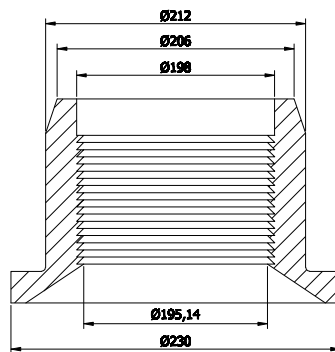

VOTEC

**GUMMIMANSCHETTER
MÅTTRITNINGAR**

Gummimanschetter

Art nr	Dimension mm
2201009	110/121

Art nr	Dimension mm
2435244	110/138

Art nr	Dimension mm
2435245	160/186

Gummimanschetter

Art nr	Dimension mm
2435247	2200/226

Art nr	Dimension mm
2435248	110/138

Art nr	Dimension mm
2435249	160/186

Gummimanschetter

Art nr	Dimension mm
2435250	200/226

Art nr	Dimension mm
2201010	160/171

Art nr	Dimension mm
2358706	200/210

Gummimanschetter

Art nr	Dimension mm
2435251	110/127

Art nr	Dimension mm
2435252	160/177

Gummimanschetter

Art nr	Dimension mm
2357520	110/121

Art nr	Dimension mm
2357521	160/171
2357522	200/210

Gummimanschetter

Art nr	Dimension mm
2359331	400 x 315

Art nr	Dimension mm
2359338	400 x 315, dubbelväggig