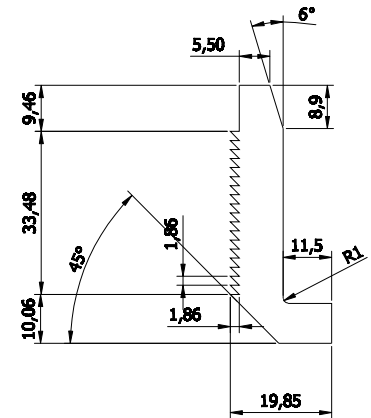

VOTEC

**GUMMIMANSCHETTER
MÅTTRITNINGAR**

Gummimanschetter

Art nr	Dimension mm
2201009	110/121

Art nr	Dimension mm
2435244	110/138

Art nr	Dimension mm
2435245	160/186

Gummimanschetter

Art nr	Dimension mm
2435247	2200/226

Art nr	Dimension mm
2435248	110/138

Art nr	Dimension mm
2435249	160/186

Gummimanschetter

Art nr	Dimension mm
2435250	200/226

Art nr	Dimension mm
2201010	160/171

Art nr	Dimension mm
2358706	200/210

Gummimanschetter

Art nr	Dimension mm
2435251	110/127

Art nr	Dimension mm
2435252	160/177

Gummimanschetter

Art nr	Dimension mm
2357520	110/121

Art nr	Dimension mm
2357521	160/171
2357522	200/210

Gummimanschetter

Art nr	Dimension mm
2359331	400 x 315

Art nr	Dimension mm
2359338	400 x 315, dubbelväggig