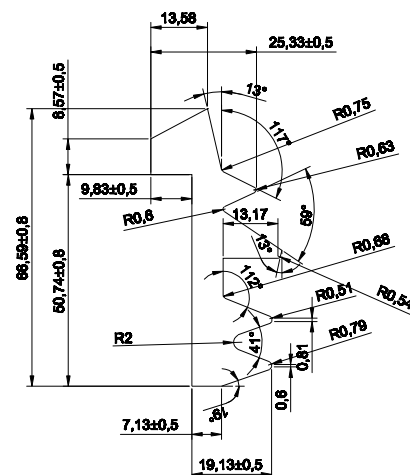

VOTEC

**GUMMIMANSCHETTER
MÅTTRITNINGAR**

Gummimanschetter

Art nr	Dimension mm
2201009	110/121

Art nr	Dimension mm
2435244	110/138

Art nr	Dimension mm
2435245	160/186

Gummimanschetter

Art nr	Dimension mm
2435247	2200/226

Art nr	Dimension mm
2435248	110/138

Art nr	Dimension mm
2435249	160/186

Gummimanschetter

Art nr	Dimension mm
2435250	200/226

Art nr	Dimension mm
2201010	160/171

Art nr	Dimension mm
2358706	200/210

Gummimanschetter

Art nr	Dimension mm
2435251	110/127

Art nr	Dimension mm
2435252	160/177

Gummimanschetter

Art nr	Dimension mm
2357520	110/121

Art nr	Dimension mm
2357521	160/171
2357522	200/210

Gummimanschetter

Art nr	Dimension mm
2359331	400 x 315

Art nr	Dimension mm
2359338	400 x 315, dubbelväggig