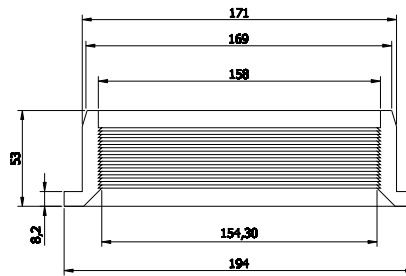

VOTEC

**GUMMIMANSCHETTER
MÅTTRITNINGAR**

Gummimanschetter

Art nr	Dimension mm
2201009	110/121

Art nr	Dimension mm
2435244	110/138

Art nr	Dimension mm
2435245	160/186

Gummimanschetter

Art nr	Dimension mm
2435247	2200/226

Art nr	Dimension mm
2435248	110/138

Art nr	Dimension mm
2435249	160/186

Gummimanschetter

Art nr	Dimension mm
2435250	200/226

Art nr	Dimension mm
2201010	160/171

Art nr	Dimension mm
2358706	200/210

Gummimanschetter

Art nr	Dimension mm
2435251	110/127

Art nr	Dimension mm
2435252	160/177

Gummimanschetter

Art nr	Dimension mm
2357520	110/121

Art nr	Dimension mm
2357521	160/171
2357522	200/210

Gummimanschetter

Art nr	Dimension mm
2359331	400 x 315

Art nr	Dimension mm
2359338	400 x 315, dubbelväggig