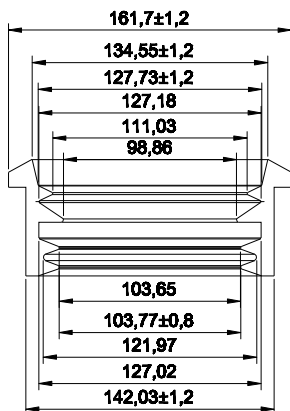

VOTEC

**GUMMIMANSCHETTER
MÅTTRITNINGAR**

Gummimanschetter

Art nr	Dimension mm
2201009	110/121

Art nr	Dimension mm
2435244	110/138

Art nr	Dimension mm
2435245	160/186

Gummimanschetter

Art nr	Dimension mm
2435247	2200/226

Art nr	Dimension mm
2435248	110/138

Art nr	Dimension mm
2435249	160/186

Gummimanschetter

Art nr	Dimension mm
2435250	200/226

Art nr	Dimension mm
2201010	160/171

Art nr	Dimension mm
2358706	200/210

Gummimanschetter

Art nr	Dimension mm
2435251	110/127

Art nr	Dimension mm
2435252	160/177

Gummimanschetter

Art nr	Dimension mm
2357520	110/121

Art nr	Dimension mm
2357521	160/171
2357522	200/210

Gummimanschetter

Art nr	Dimension mm
2359331	400 x 315

Art nr	Dimension mm
2359338	400 x 315, dubbelväggig