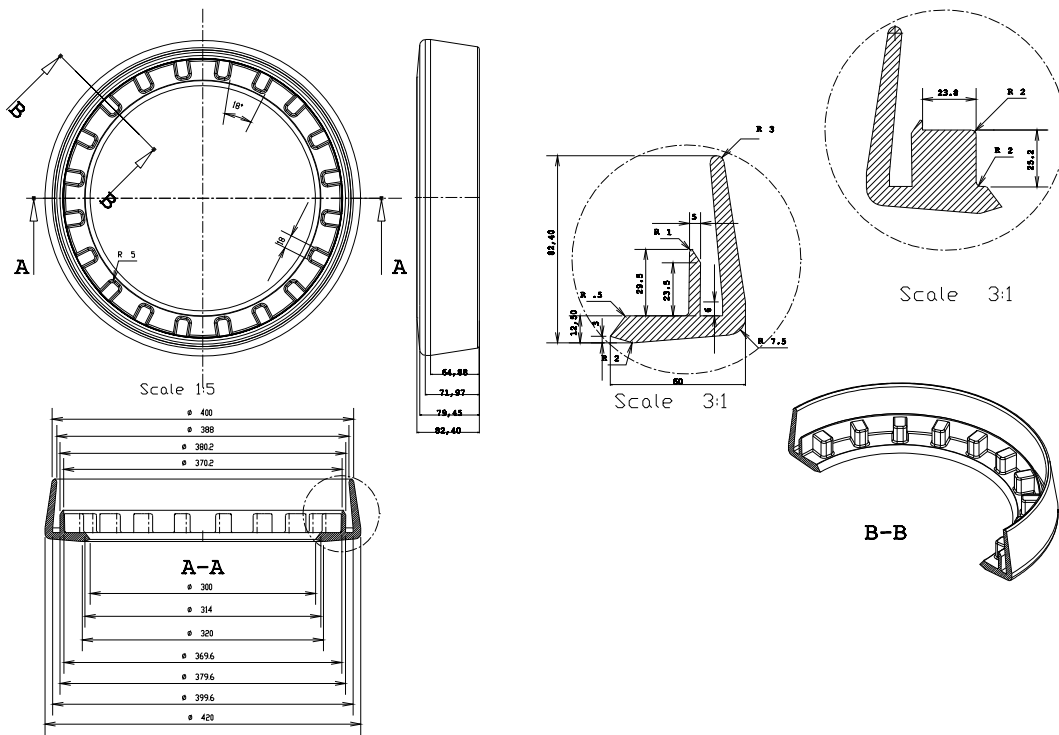

VOTEC

**GUMMIMANSCHETTER
MÅTTRITNINGAR**

Gummimanschetter

Art nr	Dimension mm
2201009	110/121

Art nr	Dimension mm
2435244	110/138

Art nr	Dimension mm
2435245	160/186

Gummimanschetter

Art nr	Dimension mm
2435247	2200/226

Art nr	Dimension mm
2435248	110/138

Art nr	Dimension mm
2435249	160/186

Gummimanschetter

Art nr	Dimension mm
2435250	200/226

Art nr	Dimension mm
2201010	160/171

Art nr	Dimension mm
2358706	200/210

Gummimanschetter

Art nr	Dimension mm
2435251	110/127

Art nr	Dimension mm
2435252	160/177

Gummimanschetter

Art nr	Dimension mm
2357520	110/121

Art nr	Dimension mm
2357521	160/171
2357522	200/210

Gummimanschetter

Art nr	Dimension mm
2359331	400 x 315

Art nr	Dimension mm
2359338	400 x 315, dubbelväggig