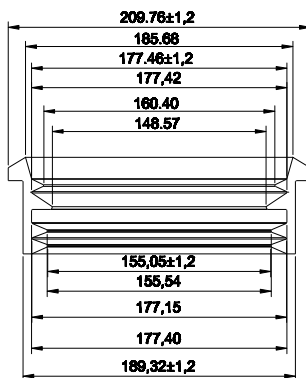

VOTEC

**GUMMIMANSCHETTER
MÅTTRITNINGAR**

Gummimanschetter

Art nr	Dimension mm
2201009	110/121

Art nr	Dimension mm
2435244	110/138

Art nr	Dimension mm
2435245	160/186

Gummimanschetter

Art nr	Dimension mm
2435247	2200/226

Art nr	Dimension mm
2435248	110/138

Art nr	Dimension mm
2435249	160/186

Gummimanschetter

Art nr	Dimension mm
2435250	200/226

Art nr	Dimension mm
2201010	160/171

Art nr	Dimension mm
2358706	200/210

Gummimanschetter

Art nr	Dimension mm
2435251	110/127

Art nr	Dimension mm
2435252	160/177

Gummimanschetter

Art nr	Dimension mm
2357520	110/121

Art nr	Dimension mm
2357521	160/171
2357522	200/210

Gummimanschetter

Art nr	Dimension mm
2359331	400 x 315

Art nr	Dimension mm
2359338	400 x 315, dubbelväggig