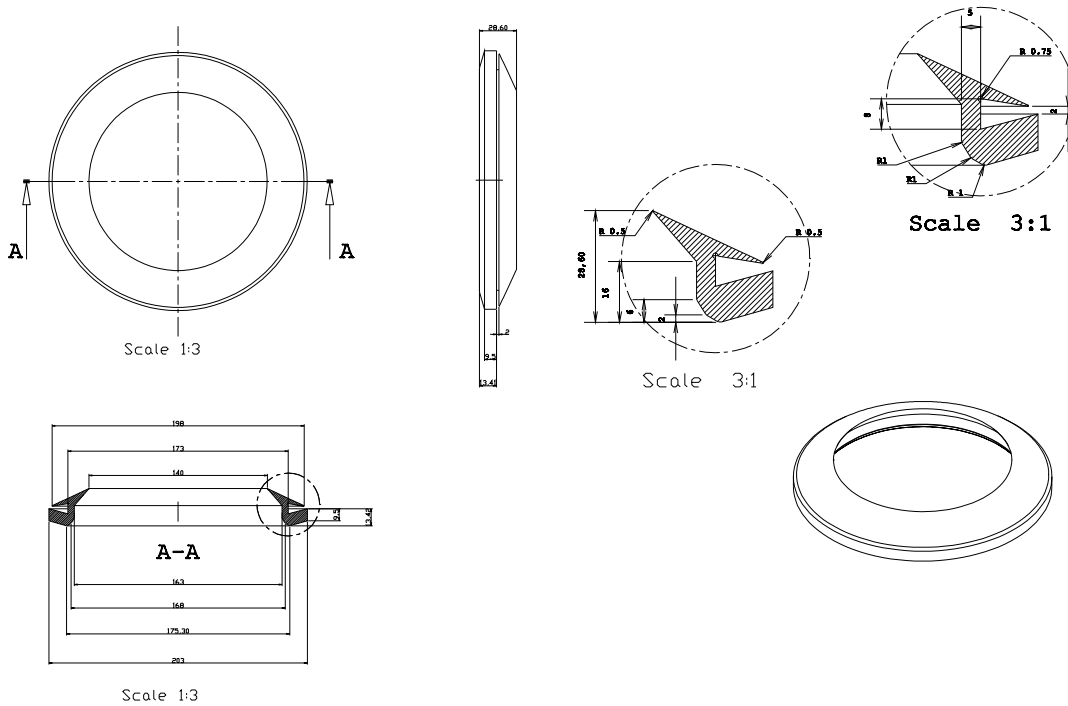

VOTEC

**GUMMIMANSCHETTER
MÅTTRITNINGAR**

Gummimanschetter

Art nr	Dimension mm
2201009	110/121

Art nr	Dimension mm
2435244	110/138

Art nr	Dimension mm
2435245	160/186

Gummimanschetter

Art nr	Dimension mm
2435247	2200/226

Art nr	Dimension mm
2435248	110/138

Art nr	Dimension mm
2435249	160/186

Gummimanschetter

Art nr	Dimension mm
2435250	200/226

Art nr	Dimension mm
2201010	160/171

Art nr	Dimension mm
2358706	200/210

Gummimanschetter

Art nr	Dimension mm
2435251	110/127

Art nr	Dimension mm
2435252	160/177

Gummimanschetter

Art nr	Dimension mm
2357520	110/121

Art nr	Dimension mm
2357521	160/171
2357522	200/210

Gummimanschetter

Art nr	Dimension mm
2359331	400 x 315

Art nr	Dimension mm
2359338	400 x 315, dubbelväggig