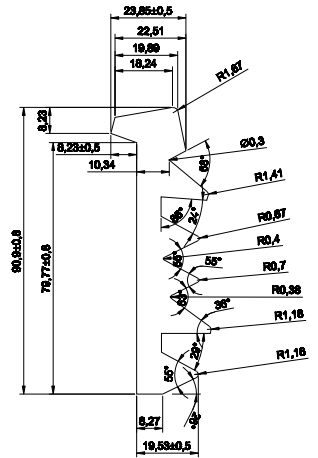

VOTEC

**GUMMIMANSCHETTER
MÅTTRITNINGAR**

Gummimanschetter

Art nr	Dimension mm
2201009	110/121

Art nr	Dimension mm
2435244	110/138

Art nr	Dimension mm
2435245	160/186

Gummimanschetter

Art nr	Dimension mm
2435247	2200/226

Art nr	Dimension mm
2435248	110/138

Art nr	Dimension mm
2435249	160/186

Gummimanschetter

Art nr	Dimension mm
2435250	200/226

Art nr	Dimension mm
2201010	160/171

Art nr	Dimension mm
2358706	200/210

Gummimanschetter

Art nr	Dimension mm
2435251	110/127

Art nr	Dimension mm
2435252	160/177

Gummimanschetter

Art nr	Dimension mm
2357520	110/121

Art nr	Dimension mm
2357521	160/171
2357522	200/210

Gummimanschetter

Art nr	Dimension mm
2359331	400 x 315

Art nr	Dimension mm
2359338	400 x 315, dubbelväggig