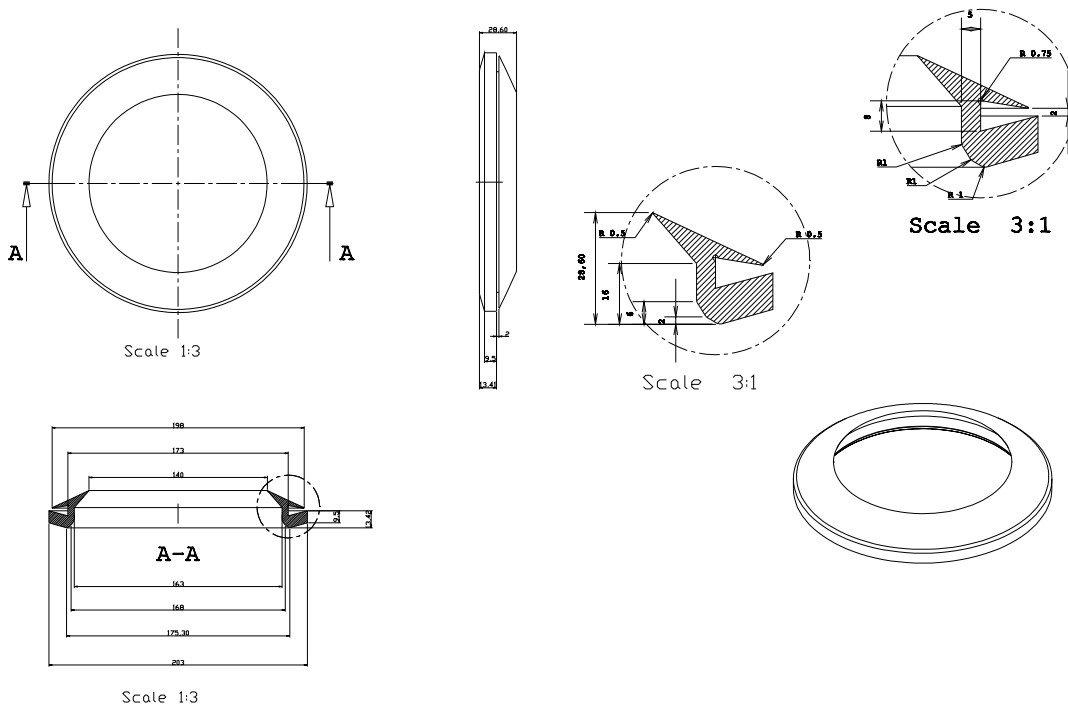

# Gummimanschetter

Art nr	Dimension mm
2435250	200/226

Art nr	Dimension mm
2201010	160/171

Art nr	Dimension mm
2358706	200/210

# Gummimanschetter

Art nr	Dimension mm
2435251	110/127

Art nr	Dimension mm
2435252	160/177

# Gummimanschetter

Art nr	Dimension mm
<b>2357520</b>	110/121

Art nr	Dimension mm
<b>2357521</b>	160/171
<b>2357522</b>	200/210

# Gummimanschetter

Art nr	Dimension mm
2359331	400 x 315

Art nr	Dimension mm
2359338	400 x 315, dubbelväggig