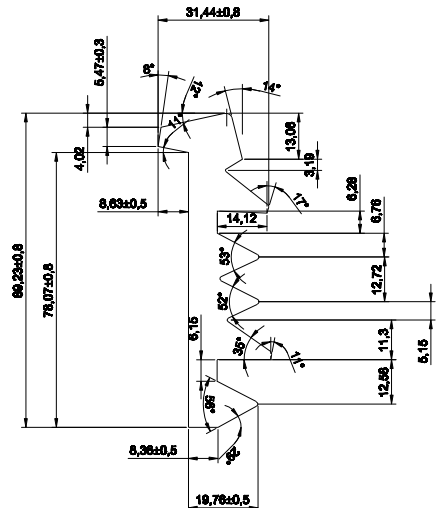

# Gummimanschetter

Art nr	Dimension mm
2201009	110/121

Art nr	Dimension mm
2435244	110/138

Art nr	Dimension mm
2435245	160/186

# Gummimanschetter

Art nr	Dimension mm
2435247	2200/226

Art nr	Dimension mm
2435248	110/138

Art nr	Dimension mm
2435249	160/186

# Gummimanschetter

Art nr	Dimension mm
2435250	200/226

Art nr	Dimension mm
2201010	160/171

Art nr	Dimension mm
2358706	200/210

# Gummimanschetter

Art nr	Dimension mm
<b>2357520</b>	110/121

Art nr	Dimension mm
<b>2357521</b>	160/171
<b>2357522</b>	200/210