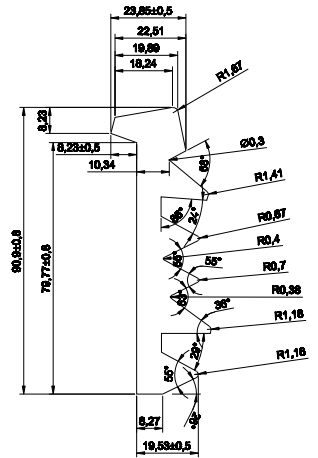

# Gummimanschetter

Art nr	Dimension mm
2435247	2200/226

Art nr	Dimension mm
2435248	110/138

Art nr	Dimension mm
2435249	160/186

# Gummimanschetter

Art nr	Dimension mm
2435250	200/226

Art nr	Dimension mm
2201010	160/171

Art nr	Dimension mm
2358706	200/210

# Gummimanschetter

Art nr	Dimension mm
<b>2357520</b>	110/121

Art nr	Dimension mm
<b>2357521</b>	160/171
<b>2357522</b>	200/210

# Gummimanschetter

Art nr	Dimension mm
2359331	400 x 315

Art nr	Dimension mm
2359338	400 x 315, dubbelväggig