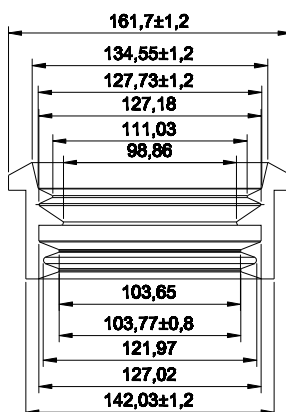

# Gummimanschetter

Art nr	Dimension mm
2201009	110/121

Art nr	Dimension mm
2435244	110/138

Art nr	Dimension mm
2435245	160/186

# Gummimanschetter

Art nr	Dimension mm
2435247	2200/226

Art nr	Dimension mm
2435248	110/138

Art nr	Dimension mm
2435249	160/186

# Gummimanschetter

Art nr	Dimension mm
2435250	200/226

Art nr	Dimension mm
2201010	160/171

Art nr	Dimension mm
2358706	200/210

# Gummimanschetter

Art nr	Dimension mm
<b>2357520</b>	110/121

Art nr	Dimension mm
<b>2357521</b>	160/171
<b>2357522</b>	200/210