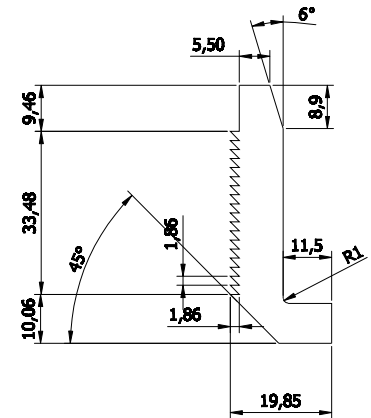

# Gummimanschetter

Art nr	Dimension mm
2435247	2200/226

Art nr	Dimension mm
2435248	110/138

Art nr	Dimension mm
2435249	160/186

# Gummimanschetter

Art nr	Dimension mm
2435250	200/226

Art nr	Dimension mm
2201010	160/171

Art nr	Dimension mm
2358706	200/210

# Gummimanschetter

Art nr	Dimension mm
<b>2357520</b>	110/121

Art nr	Dimension mm
<b>2357521</b>	160/171
<b>2357522</b>	200/210

# Gummimanschetter

Art nr	Dimension mm
2359331	400 x 315

Art nr	Dimension mm
2359338	400 x 315, dubbelväggig