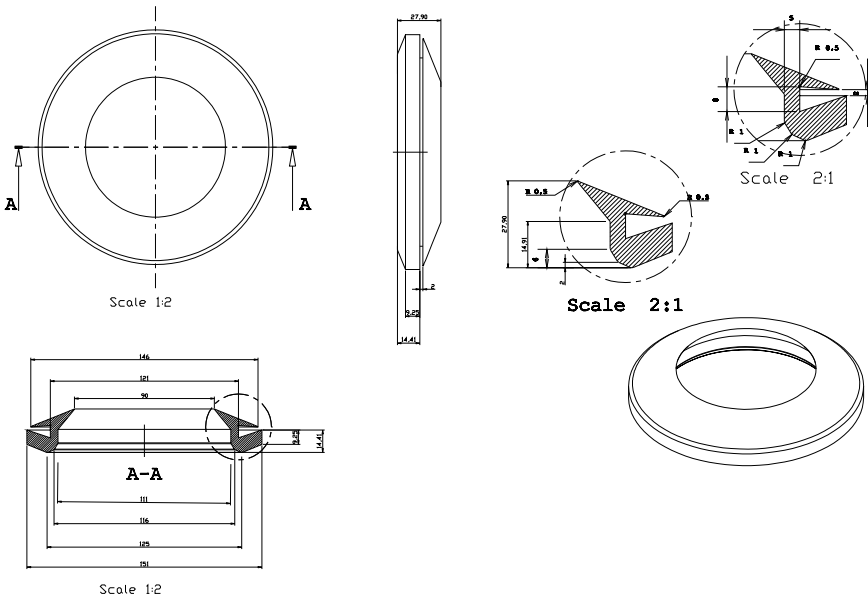

# Gummimanschetter

Art nr	Dimension mm
2435250	200/226

Art nr	Dimension mm
2201010	160/171

Art nr	Dimension mm
2358706	200/210

# Gummimanschetter

Art nr	Dimension mm
2435251	110/127

Art nr	Dimension mm
2435252	160/177

# Gummimanschetter

Art nr	Dimension mm
<b>2357520</b>	110/121

Art nr	Dimension mm
<b>2357521</b>	160/171
<b>2357522</b>	200/210

# Gummimanschetter

Art nr	Dimension mm
2359331	400 x 315

Art nr	Dimension mm
2359338	400 x 315, dubbelväggig