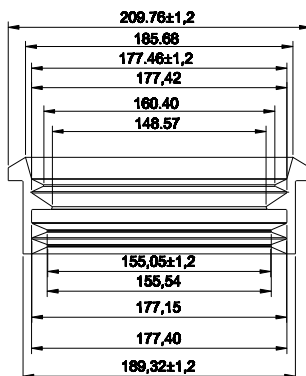

# Gummimanschetter

Art nr	Dimension mm
2201009	110/121

Art nr	Dimension mm
2435244	110/138

Art nr	Dimension mm
2435245	160/186

# Gummimanschetter

Art nr	Dimension mm
2435247	2200/226

Art nr	Dimension mm
2435248	110/138

Art nr	Dimension mm
2435249	160/186

# Gummimanschetter

Art nr	Dimension mm
2435250	200/226

Art nr	Dimension mm
2201010	160/171

Art nr	Dimension mm
2358706	200/210

# Gummimanschetter

Art nr	Dimension mm
<b>2357520</b>	110/121

Art nr	Dimension mm
<b>2357521</b>	160/171
<b>2357522</b>	200/210