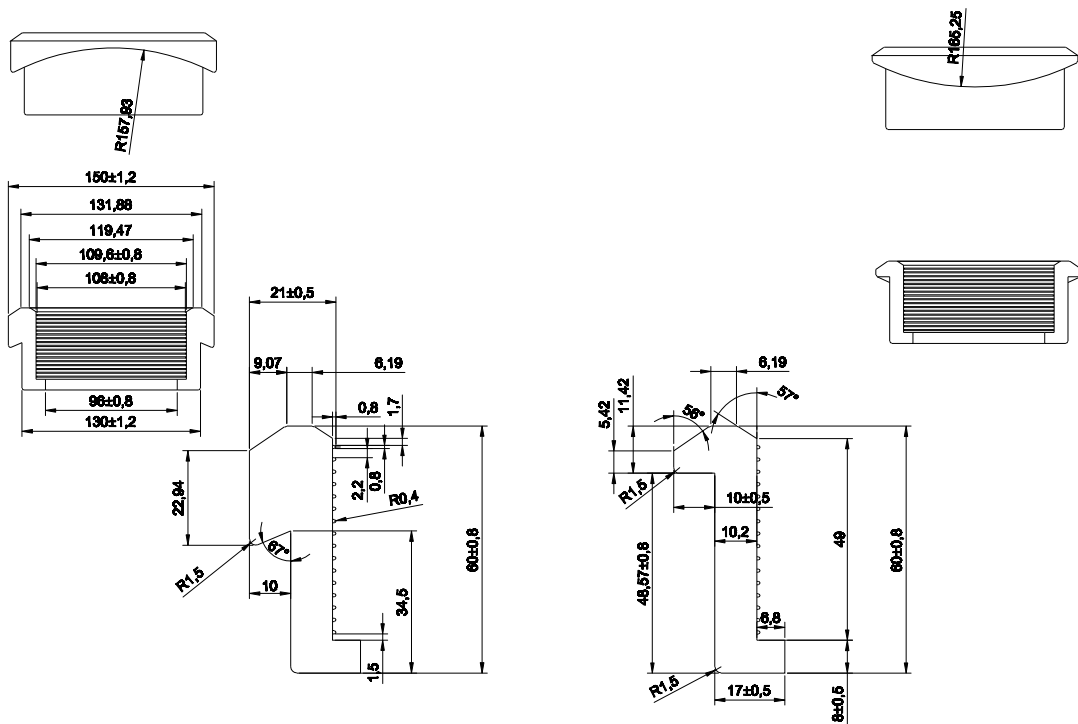

# Gummimanschetter

Art nr	Dimension mm
2435250	200/226

Art nr	Dimension mm
2201010	160/171

Art nr	Dimension mm
2358706	200/210

# Gummimanschetter

Art nr	Dimension mm
2435251	110/127

Art nr	Dimension mm
2435252	160/177

# Gummimanschetter

Art nr	Dimension mm
<b>2357520</b>	110/121

Art nr	Dimension mm
<b>2357521</b>	160/171
<b>2357522</b>	200/210

# Gummimanschetter

Art nr	Dimension mm
2359331	400 x 315

Art nr	Dimension mm
2359338	400 x 315, dubbelväggig