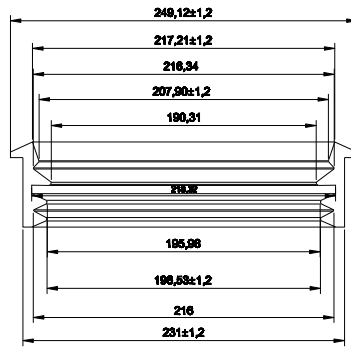

# Gummimanschetter

Art nr	Dimension mm
2201009	110/121

Art nr	Dimension mm
2435244	110/138

Art nr	Dimension mm
2435245	160/186

# Gummimanschetter

Art nr	Dimension mm
2435247	2200/226

Art nr	Dimension mm
2435248	110/138

Art nr	Dimension mm
2435249	160/186

# Gummimanschetter

Art nr	Dimension mm
2435250	200/226

Art nr	Dimension mm
2201010	160/171

Art nr	Dimension mm
2358706	200/210

# Gummimanschetter

Art nr	Dimension mm
<b>2357520</b>	110/121

Art nr	Dimension mm
<b>2357521</b>	160/171
<b>2357522</b>	200/210