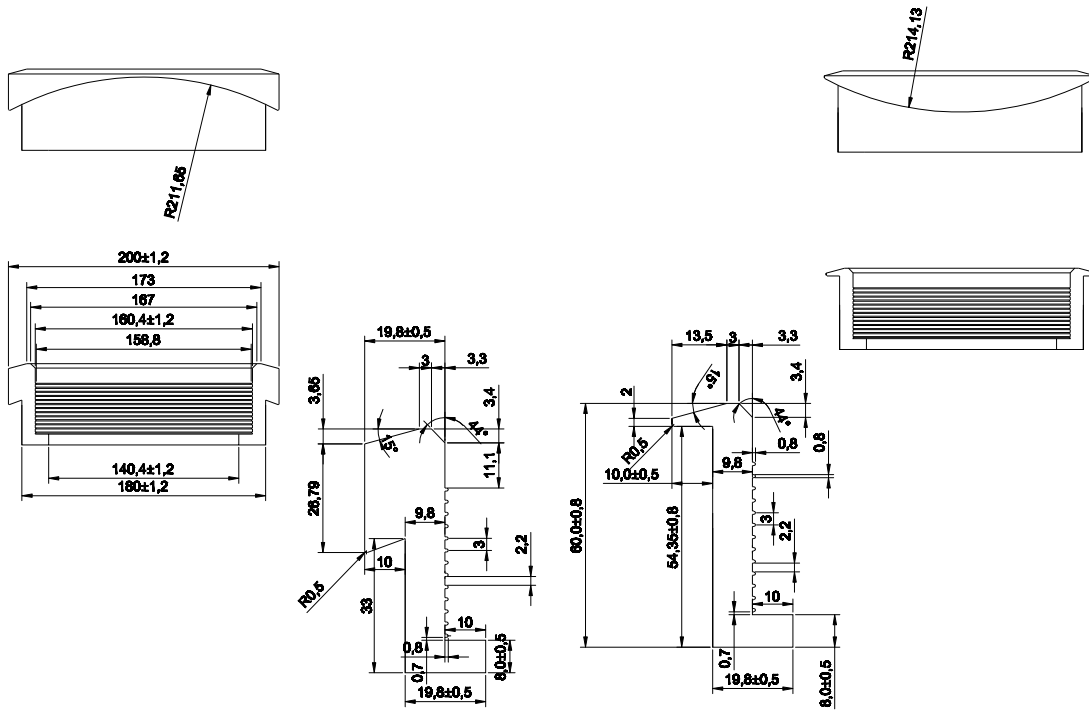

# Gummimanschetter

Art nr	Dimension mm
2435250	200/226

Art nr	Dimension mm
2201010	160/171

Art nr	Dimension mm
2358706	200/210

# Gummimanschetter

Art nr	Dimension mm
2435251	110/127

Art nr	Dimension mm
2435252	160/177

# Gummimanschetter

Art nr	Dimension mm
<b>2357520</b>	110/121

Art nr	Dimension mm
<b>2357521</b>	160/171
<b>2357522</b>	200/210

# Gummimanschetter

Art nr	Dimension mm
2359331	400 x 315

Art nr	Dimension mm
2359338	400 x 315, dubbelväggig