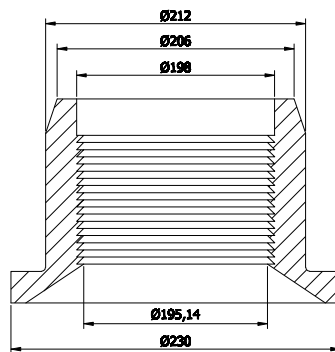

# Gummimanschetter

Art nr	Dimension mm
2201009	110/121

Art nr	Dimension mm
2435244	110/138

Art nr	Dimension mm
2435245	160/186

# Gummimanschetter

Art nr	Dimension mm
2435247	2200/226

Art nr	Dimension mm
2435248	110/138

Art nr	Dimension mm
2435249	160/186

# Gummimanschetter

Art nr	Dimension mm
2435250	200/226

Art nr	Dimension mm
2201010	160/171

Art nr	Dimension mm
2358706	200/210

# Gummimanschetter

Art nr	Dimension mm
<b>2357520</b>	110/121

Art nr	Dimension mm
<b>2357521</b>	160/171
<b>2357522</b>	200/210