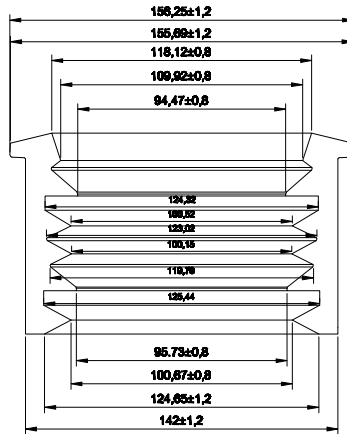

# Gummimanschetter

Art nr	Dimension mm
2201009	110/121

Art nr	Dimension mm
2435244	110/138

Art nr	Dimension mm
2435245	160/186

# Gummimanschetter

Art nr	Dimension mm
2435247	2200/226

Art nr	Dimension mm
2435248	110/138

Art nr	Dimension mm
2435249	160/186

# Gummimanschetter

Art nr	Dimension mm
2435250	200/226

Art nr	Dimension mm
2201010	160/171

Art nr	Dimension mm
2358706	200/210

# Gummimanschetter

Art nr	Dimension mm
<b>2357520</b>	110/121

Art nr	Dimension mm
<b>2357521</b>	160/171
<b>2357522</b>	200/210