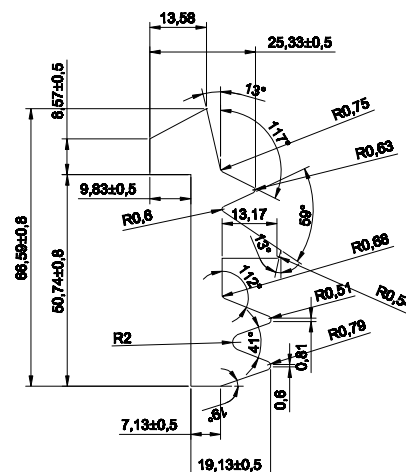

# Gummimanschetter

Art nr	Dimension mm
2201009	110/121

Art nr	Dimension mm
2435244	110/138

Art nr	Dimension mm
2435245	160/186

# Gummimanschetter

Art nr	Dimension mm
2435247	2200/226

Art nr	Dimension mm
2435248	110/138

Art nr	Dimension mm
2435249	160/186

# Gummimanschetter

Art nr	Dimension mm
2435250	200/226

Art nr	Dimension mm
2201010	160/171

Art nr	Dimension mm
2358706	200/210

# Gummimanschetter

Art nr	Dimension mm
<b>2357520</b>	110/121

Art nr	Dimension mm
<b>2357521</b>	160/171
<b>2357522</b>	200/210