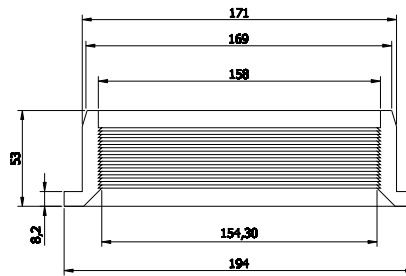

# Gummimanschetter

Art nr	Dimension mm
2201009	110/121

Art nr	Dimension mm
2435244	110/138

Art nr	Dimension mm
2435245	160/186

# Gummimanschetter

Art nr	Dimension mm
2435247	2200/226

Art nr	Dimension mm
2435248	110/138

Art nr	Dimension mm
2435249	160/186

# Gummimanschetter

Art nr	Dimension mm
2435250	200/226

Art nr	Dimension mm
2201010	160/171

Art nr	Dimension mm
2358706	200/210

# Gummimanschetter

Art nr	Dimension mm
<b>2357520</b>	110/121

Art nr	Dimension mm
<b>2357521</b>	160/171
<b>2357522</b>	200/210