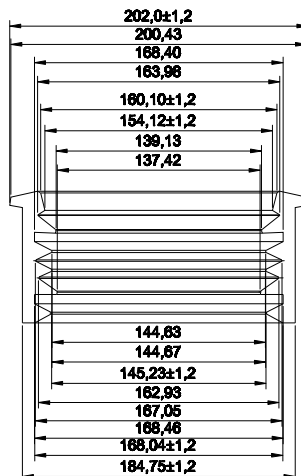

# Gummimanschetter

Art nr	Dimension mm
2201009	110/121

Art nr	Dimension mm
2435244	110/138

Art nr	Dimension mm
2435245	160/186

# Gummimanschetter

Art nr	Dimension mm
2435247	2200/226

Art nr	Dimension mm
2435248	110/138

Art nr	Dimension mm
2435249	160/186

# Gummimanschetter

Art nr	Dimension mm
2435250	200/226

Art nr	Dimension mm
2201010	160/171

Art nr	Dimension mm
2358706	200/210

# Gummimanschetter

Art nr	Dimension mm
<b>2357520</b>	110/121

Art nr	Dimension mm
<b>2357521</b>	160/171
<b>2357522</b>	200/210