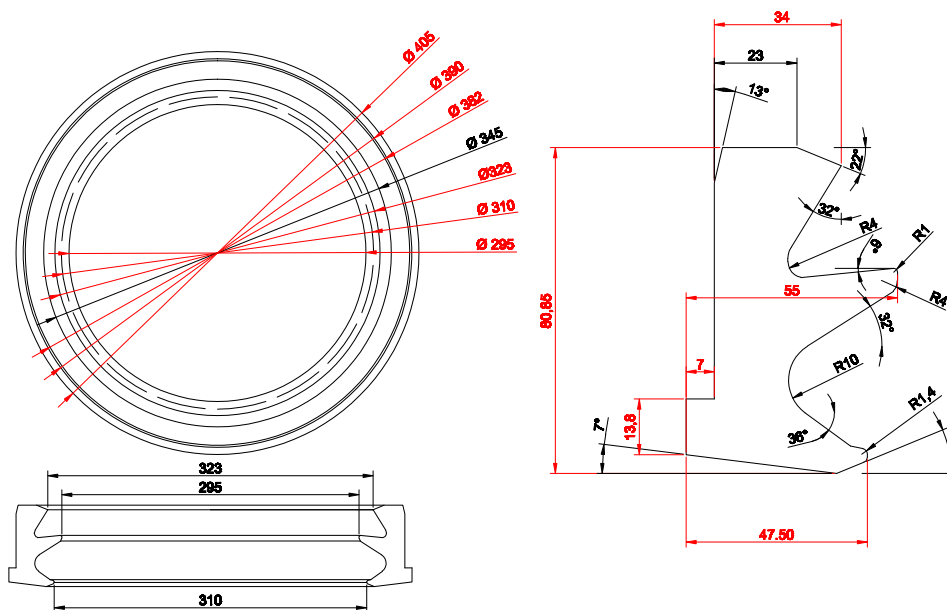

# Gummimanschetter

Art nr	Dimension mm
2435250	200/226

Art nr	Dimension mm
2201010	160/171

Art nr	Dimension mm
2358706	200/210

# Gummimanschetter

Art nr	Dimension mm
2435251	110/127

Art nr	Dimension mm
2435252	160/177

# Gummimanschetter

Art nr	Dimension mm
<b>2357520</b>	110/121

Art nr	Dimension mm
<b>2357521</b>	160/171
<b>2357522</b>	200/210

# Gummimanschetter

Art nr	Dimension mm
2359331	400 x 315

Art nr	Dimension mm
2359338	400 x 315, dubbelväggig