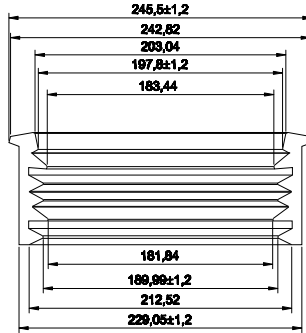

# Gummimanschetter

Art nr	Dimension mm
2201009	110/121

Art nr	Dimension mm
2435244	110/138

Art nr	Dimension mm
2435245	160/186

# Gummimanschetter

Art nr	Dimension mm
2435247	2200/226

Art nr	Dimension mm
2435248	110/138

Art nr	Dimension mm
2435249	160/186

# Gummimanschetter

Art nr	Dimension mm
2435250	200/226

Art nr	Dimension mm
2201010	160/171

Art nr	Dimension mm
2358706	200/210

# Gummimanschetter

Art nr	Dimension mm
<b>2357520</b>	110/121

Art nr	Dimension mm
<b>2357521</b>	160/171
<b>2357522</b>	200/210