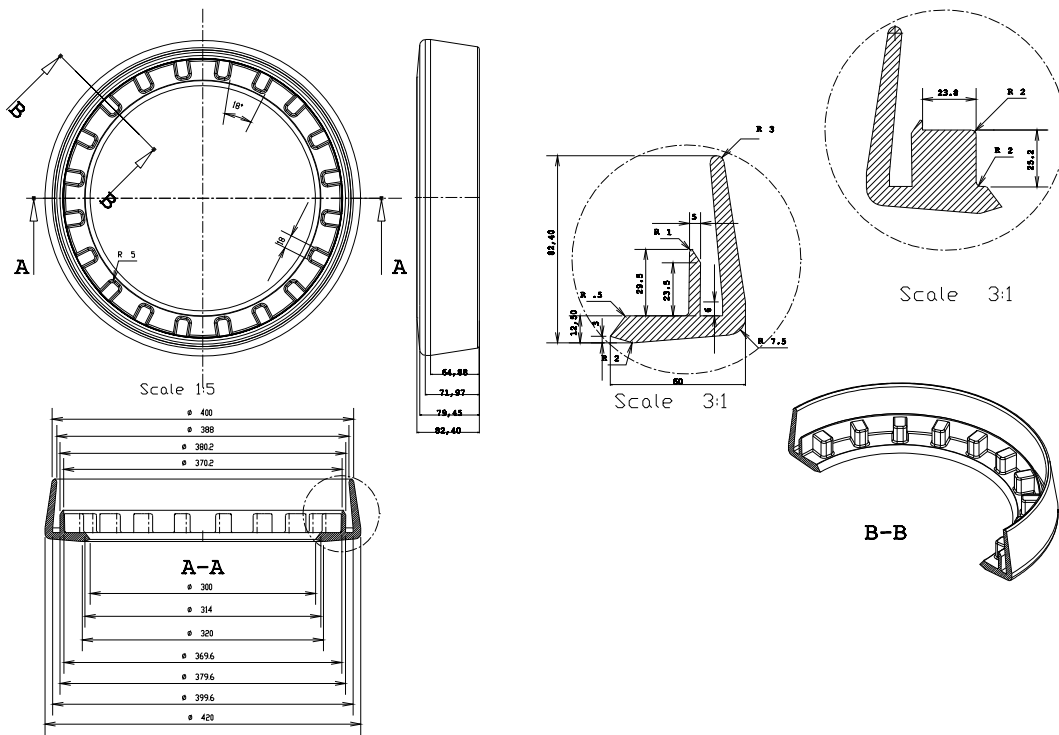

# Gummimanschetter

Art nr	Dimension mm
2435250	200/226

Art nr	Dimension mm
2201010	160/171

Art nr	Dimension mm
2358706	200/210

# Gummimanschetter

Art nr	Dimension mm
2435251	110/127

Art nr	Dimension mm
2435252	160/177

# Gummimanschetter

Art nr	Dimension mm
<b>2357520</b>	110/121

Art nr	Dimension mm
<b>2357521</b>	160/171
<b>2357522</b>	200/210

# Gummimanschetter

Art nr	Dimension mm
2359331	400 x 315

Art nr	Dimension mm
2359338	400 x 315, dubbelväggig