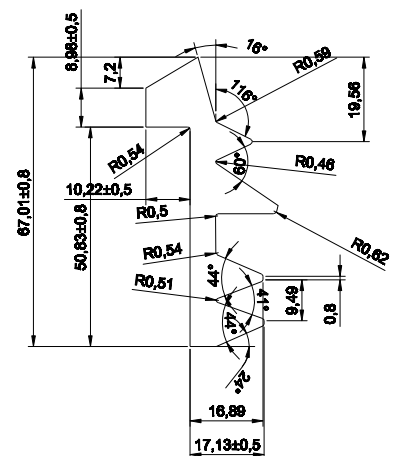

VOTEC

**GUMMIMANSCHETTER
MÅTTRITNINGAR**

Gummimanschetter

Art nr	Dimension mm
2201009	110/121

Art nr	Dimension mm
2435244	110/138

Art nr	Dimension mm
2435245	160/186

Gummimanschetter

Art nr	Dimension mm
2435247	2200/226

Art nr	Dimension mm
2435248	110/138

Art nr	Dimension mm
2435249	160/186

Gummimanschetter

Art nr	Dimension mm
2435250	200/226

Art nr	Dimension mm
2201010	160/171

Art nr	Dimension mm
2358706	200/210

Gummimanschetter

Art nr	Dimension mm
2435251	110/127

Art nr	Dimension mm
2435252	160/177

Gummimanschetter

Art nr	Dimension mm
2359331	400 x 315

Art nr	Dimension mm
2359338	400 x 315, dubbelväggig