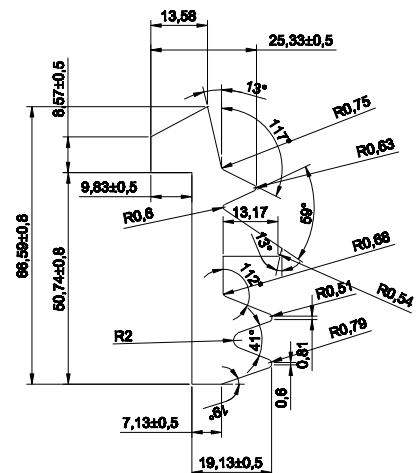

VOTEC

**GUMMIMANSCHETTER
MÅTTRITNINGAR**

Gummimanschetter

Art nr	Dimension mm
2201009	110/121

Art nr	Dimension mm
2435244	110/138

Art nr	Dimension mm
2435245	160/186

Gummimanschetter

Art nr	Dimension mm
2435247	2200/226

Art nr	Dimension mm
2435248	110/138

Art nr	Dimension mm
2435249	160/186

Gummimanschetter

Art nr	Dimension mm
2435250	200/226

Art nr	Dimension mm
2201010	160/171

Art nr	Dimension mm
2358706	200/210

Gummimanschetter

Art nr	Dimension mm
2435251	110/127

Art nr	Dimension mm
2435252	160/177

Gummimanschetter

Art nr	Dimension mm
2359331	400 x 315

Art nr	Dimension mm
2359338	400 x 315, dubbelväggig