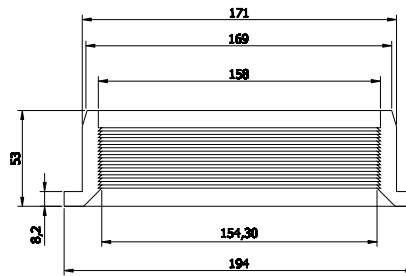

VOTEC

**GUMMIMANSCHETTER
MÅTTRITNINGAR**

Gummimanschetter

Art nr	Dimension mm
2201009	110/121

Art nr	Dimension mm
2435244	110/138

Art nr	Dimension mm
2435245	160/186

Gummimanschetter

Art nr	Dimension mm
2435247	2200/226

Art nr	Dimension mm
2435248	110/138

Art nr	Dimension mm
2435249	160/186

Gummimanschetter

Art nr	Dimension mm
2435250	200/226

Art nr	Dimension mm
2201010	160/171

Art nr	Dimension mm
2358706	200/210

Gummimanschetter

Art nr	Dimension mm
2435251	110/127

Art nr	Dimension mm
2435252	160/177

Gummimanschetter

Art nr	Dimension mm
2359331	400 x 315

Art nr	Dimension mm
2359338	400 x 315, dubbelväggig