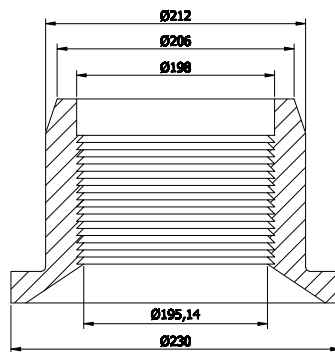

VOTEC

**GUMMIMANSCHETTER
MÅTTRITNINGAR**

Gummimanschetter

Art nr	Dimension mm
2201009	110/121

Art nr	Dimension mm
2435244	110/138

Art nr	Dimension mm
2435245	160/186

Gummimanschetter

Art nr	Dimension mm
2435247	2200/226

Art nr	Dimension mm
2435248	110/138

Art nr	Dimension mm
2435249	160/186

Gummimanschetter

Art nr	Dimension mm
2435250	200/226

Art nr	Dimension mm
2201010	160/171

Art nr	Dimension mm
2358706	200/210

Gummimanschetter

Art nr	Dimension mm
2435251	110/127

Art nr	Dimension mm
2435252	160/177

Gummimanschetter

Art nr	Dimension mm
2359331	400 x 315

Art nr	Dimension mm
2359338	400 x 315, dubbelväggig