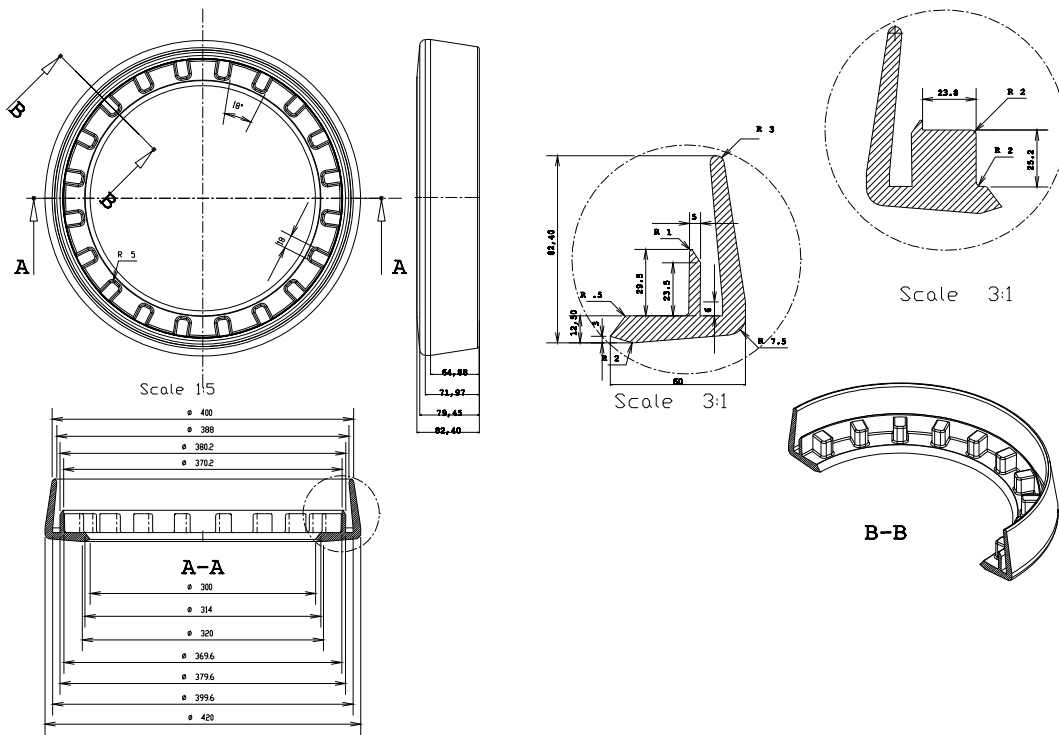

VOTEC

**GUMMIMANSCHETTER
MÅTTRITNINGAR**

Gummimanschetter

Art nr	Dimension mm
2201009	110/121

Art nr	Dimension mm
2435244	110/138

Art nr	Dimension mm
2435245	160/186

Gummimanschetter

Art nr	Dimension mm
2435247	2200/226

Art nr	Dimension mm
2435248	110/138

Art nr	Dimension mm
2435249	160/186

Gummimanschetter

Art nr	Dimension mm
2435250	200/226

Art nr	Dimension mm
2201010	160/171

Art nr	Dimension mm
2358706	200/210

Gummimanschetter

Art nr	Dimension mm
2435251	110/127

Art nr	Dimension mm
2435252	160/177

Gummimanschetter

Art nr	Dimension mm
2359331	400 x 315

Art nr	Dimension mm
2359338	400 x 315, dubbelväggig