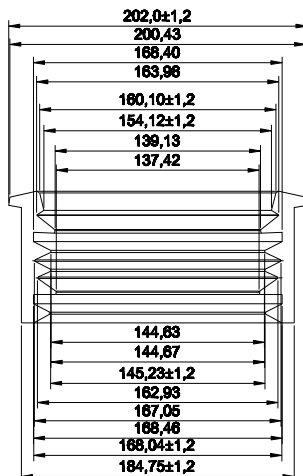

VOTEC

**GUMMIMANSCHETTER
MÅTTRITNINGAR**

Gummimanschetter

Art nr	Dimension mm
2201009	110/121

Art nr	Dimension mm
2435244	110/138

Art nr	Dimension mm
2435245	160/186

Gummimanschetter

Art nr	Dimension mm
2435247	2200/226

Art nr	Dimension mm
2435248	110/138

Art nr	Dimension mm
2435249	160/186

Gummimanschetter

Art nr	Dimension mm
2435250	200/226

Art nr	Dimension mm
2201010	160/171

Art nr	Dimension mm
2358706	200/210

Gummimanschetter

Art nr	Dimension mm
2435251	110/127

Art nr	Dimension mm
2435252	160/177

Gummimanschetter

Art nr	Dimension mm
2359331	400 x 315

Art nr	Dimension mm
2359338	400 x 315, dubbelväggig