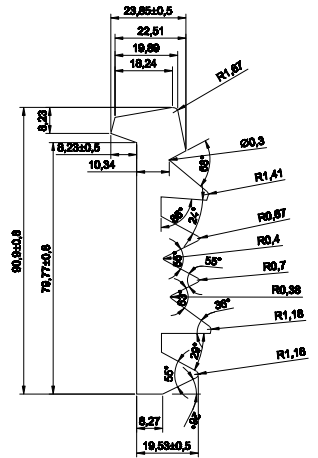

VOTEC

**GUMMIMANSCHETTER
MÅTTRITNINGAR**

Gummimanschetter

Art nr	Dimension mm
2201009	110/121

Art nr	Dimension mm
2435244	110/138

Art nr	Dimension mm
2435245	160/186

Gummimanschetter

Art nr	Dimension mm
2435247	2200/226

Art nr	Dimension mm
2435248	110/138

Art nr	Dimension mm
2435249	160/186

Gummimanschetter

Art nr	Dimension mm
2435250	200/226

Art nr	Dimension mm
2201010	160/171

Art nr	Dimension mm
2358706	200/210

Gummimanschetter

Art nr	Dimension mm
2435251	110/127

Art nr	Dimension mm
2435252	160/177

Gummimanschetter

Art nr	Dimension mm
2359331	400 x 315

Art nr	Dimension mm
2359338	400 x 315, dubbelväggig