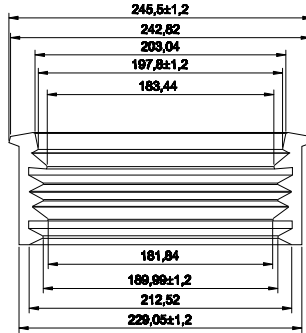

VOTEC

**GUMMIMANSCHETTER
MÅTTRITNINGAR**

Gummimanschetter

Art nr	Dimension mm
2201009	110/121

Art nr	Dimension mm
2435244	110/138

Art nr	Dimension mm
2435245	160/186

Gummimanschetter

Art nr	Dimension mm
2435247	2200/226

Art nr	Dimension mm
2435248	110/138

Art nr	Dimension mm
2435249	160/186

Gummimanschetter

Art nr	Dimension mm
2435250	200/226

Art nr	Dimension mm
2201010	160/171

Art nr	Dimension mm
2358706	200/210

Gummimanschetter

Art nr	Dimension mm
2435251	110/127

Art nr	Dimension mm
2435252	160/177

Gummimanschetter

Art nr	Dimension mm
2359331	400 x 315

Art nr	Dimension mm
2359338	400 x 315, dubbelväggig