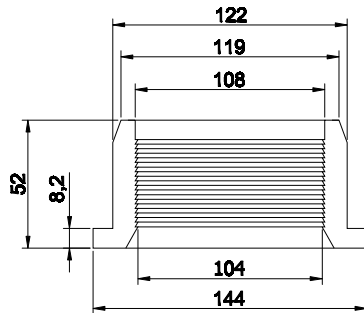

VOTEC

**GUMMIMANSCHETTER
MÅTTRITNINGAR**

Gummimanschetter

Art nr	Dimension mm
2201009	110/121

Art nr	Dimension mm
2435244	110/138

Art nr	Dimension mm
2435245	160/186

Gummimanschetter

Art nr	Dimension mm
2435247	2200/226

Art nr	Dimension mm
2435248	110/138

Art nr	Dimension mm
2435249	160/186

Gummimanschetter

Art nr	Dimension mm
2435250	200/226

Art nr	Dimension mm
2201010	160/171

Art nr	Dimension mm
2358706	200/210

Gummimanschetter

Art nr	Dimension mm
2435251	110/127

Art nr	Dimension mm
2435252	160/177

Gummimanschetter

Art nr	Dimension mm
2359331	400 x 315

Art nr	Dimension mm
2359338	400 x 315, dubbelväggig