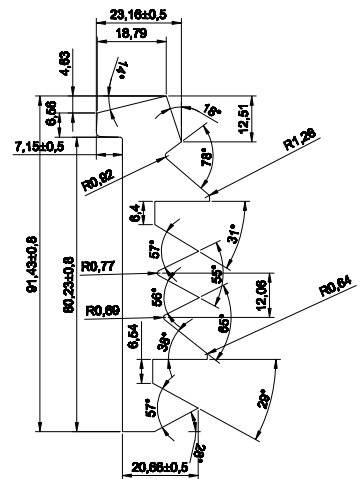

VOTEC

**GUMMIMANSCHETTER
MÅTTRITNINGAR**

Gummimanschetter

Art nr	Dimension mm
2201009	110/121

Art nr	Dimension mm
2435244	110/138

Art nr	Dimension mm
2435245	160/186

Gummimanschetter

Art nr	Dimension mm
2435247	2200/226

Art nr	Dimension mm
2435248	110/138

Art nr	Dimension mm
2435249	160/186

Gummimanschetter

Art nr	Dimension mm
2435250	200/226

Art nr	Dimension mm
2201010	160/171

Art nr	Dimension mm
2358706	200/210

Gummimanschetter

Art nr	Dimension mm
2435251	110/127

Art nr	Dimension mm
2435252	160/177

Gummimanschetter

Art nr	Dimension mm
2359331	400 x 315

Art nr	Dimension mm
2359338	400 x 315, dubbelväggig