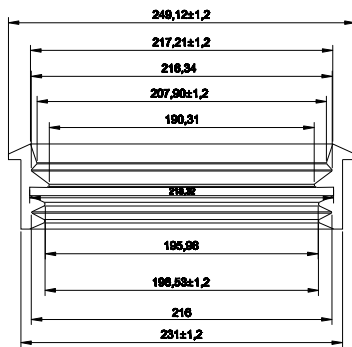

VOTEC

**GUMMIMANSCHETTER
MÅTTRITNINGAR**

Gummimanschetter

Art nr	Dimension mm
2201009	110/121

Art nr	Dimension mm
2435244	110/138

Art nr	Dimension mm
2435245	160/186

Gummimanschetter

Art nr	Dimension mm
2435247	2200/226

Art nr	Dimension mm
2435248	110/138

Art nr	Dimension mm
2435249	160/186

Gummimanschetter

Art nr	Dimension mm
2435250	200/226

Art nr	Dimension mm
2201010	160/171

Art nr	Dimension mm
2358706	200/210

Gummimanschetter

Art nr	Dimension mm
2435251	110/127

Art nr	Dimension mm
2435252	160/177

Gummimanschetter

Art nr	Dimension mm
2359331	400 x 315

Art nr	Dimension mm
2359338	400 x 315, dubbelväggig