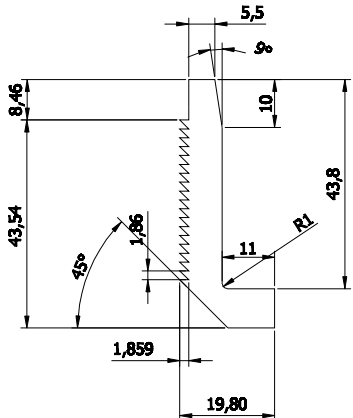

VOTEC

**GUMMIMANSCHETTER
MÅTTRITNINGAR**

Gummimanschetter

Art nr	Dimension mm
2201009	110/121

Art nr	Dimension mm
2435244	110/138

Art nr	Dimension mm
2435245	160/186

Gummimanschetter

Art nr	Dimension mm
2435247	2200/226

Art nr	Dimension mm
2435248	110/138

Art nr	Dimension mm
2435249	160/186

Gummimanschetter

Art nr	Dimension mm
2435250	200/226

Art nr	Dimension mm
2201010	160/171

Art nr	Dimension mm
2358706	200/210

Gummimanschetter

Art nr	Dimension mm
2435251	110/127

Art nr	Dimension mm
2435252	160/177

Gummimanschetter

Art nr	Dimension mm
2359331	400 x 315

Art nr	Dimension mm
2359338	400 x 315, dubbelväggig