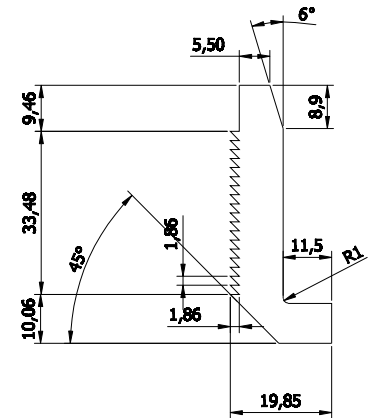

VOTEC

**GUMMIMANSCHETTER
MÅTTRITNINGAR**

Gummimanschetter

Art nr	Dimension mm
2201009	110/121

Art nr	Dimension mm
2435244	110/138

Art nr	Dimension mm
2435245	160/186

Gummimanschetter

Art nr	Dimension mm
2435247	2200/226

Art nr	Dimension mm
2435248	110/138

Art nr	Dimension mm
2435249	160/186

Gummimanschetter

Art nr	Dimension mm
2435250	200/226

Art nr	Dimension mm
2201010	160/171

Art nr	Dimension mm
2358706	200/210

Gummimanschetter

Art nr	Dimension mm
2435251	110/127

Art nr	Dimension mm
2435252	160/177

Gummimanschetter

Art nr	Dimension mm
2359331	400 x 315

Art nr	Dimension mm
2359338	400 x 315, dubbelväggig