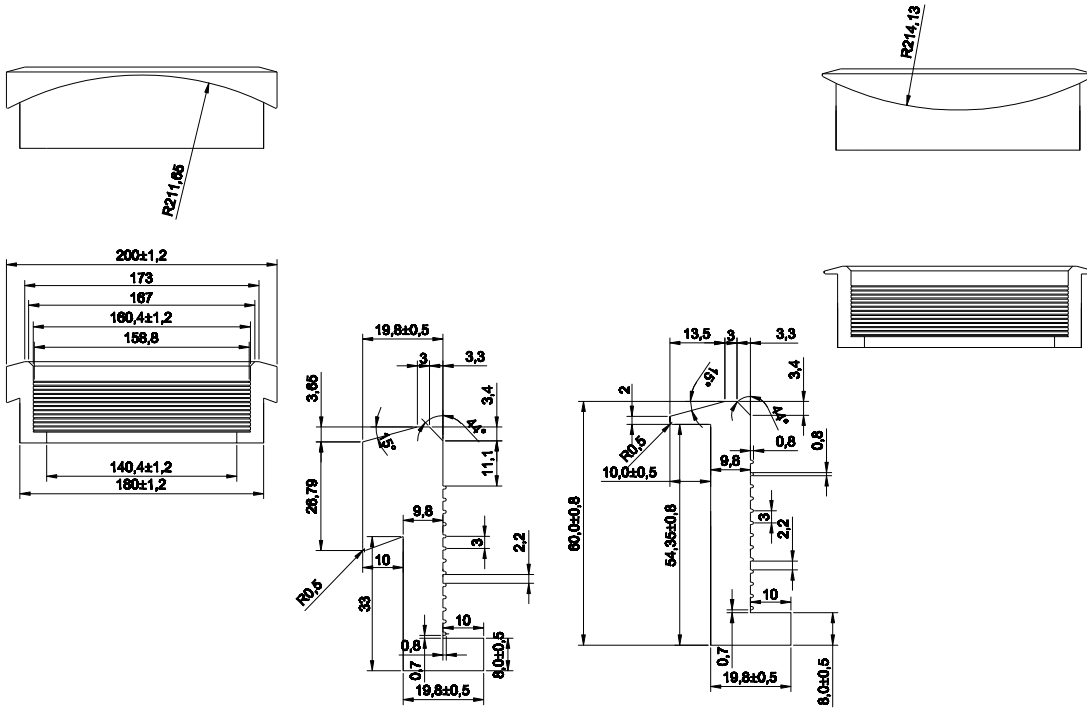

VOTEC

**GUMMIMANSCHETTER
MÅTTRITNINGAR**

Gummimanschetter

Art nr	Dimension mm
2201009	110/121

Art nr	Dimension mm
2435244	110/138

Art nr	Dimension mm
2435245	160/186

Gummimanschetter

Art nr	Dimension mm
2435247	2200/226

Art nr	Dimension mm
2435248	110/138

Art nr	Dimension mm
2435249	160/186

Gummimanschetter

Art nr	Dimension mm
2435250	200/226

Art nr	Dimension mm
2201010	160/171

Art nr	Dimension mm
2358706	200/210

Gummimanschetter

Art nr	Dimension mm
2435251	110/127

Art nr	Dimension mm
2435252	160/177

Gummimanschetter

Art nr	Dimension mm
2359331	400 x 315

Art nr	Dimension mm
2359338	400 x 315, dubbelväggig