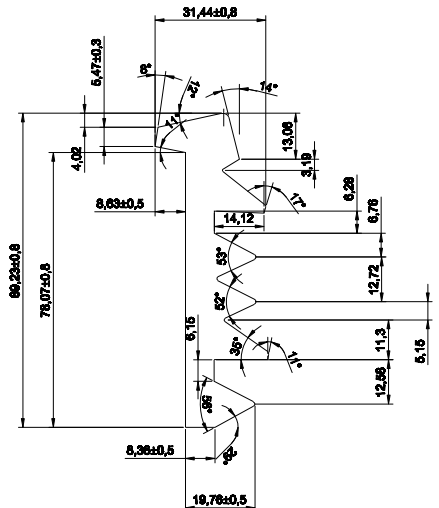

VOTEC

**GUMMIMANSCHETTER
MÅTTRITNINGAR**

Gummimanschetter

Art nr	Dimension mm
2201009	110/121

Art nr	Dimension mm
2435244	110/138

Art nr	Dimension mm
2435245	160/186

Gummimanschetter

Art nr	Dimension mm
2435247	2200/226

Art nr	Dimension mm
2435248	110/138

Art nr	Dimension mm
2435249	160/186

Gummimanschetter

Art nr	Dimension mm
2435250	200/226

Art nr	Dimension mm
2201010	160/171

Art nr	Dimension mm
2358706	200/210

Gummimanschetter

Art nr	Dimension mm
2435251	110/127

Art nr	Dimension mm
2435252	160/177

Gummimanschetter

Art nr	Dimension mm
2359331	400 x 315

Art nr	Dimension mm
2359338	400 x 315, dubbelväggig