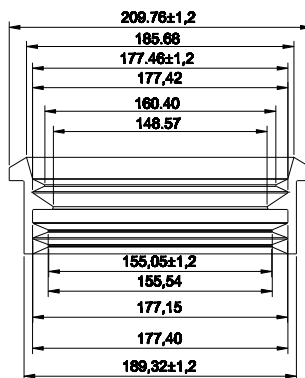

VOTEC

**GUMMIMANSCHETTER
MÅTTRITNINGAR**

Gummimanschetter

Art nr	Dimension mm
2201009	110/121

Art nr	Dimension mm
2435244	110/138

Art nr	Dimension mm
2435245	160/186

Gummimanschetter

Art nr	Dimension mm
2435247	2200/226

Art nr	Dimension mm
2435248	110/138

Art nr	Dimension mm
2435249	160/186

Gummimanschetter

Art nr	Dimension mm
2435250	200/226

Art nr	Dimension mm
2201010	160/171

Art nr	Dimension mm
2358706	200/210

Gummimanschetter

Art nr	Dimension mm
2435251	110/127

Art nr	Dimension mm
2435252	160/177

Gummimanschetter

Art nr	Dimension mm
2359331	400 x 315

Art nr	Dimension mm
2359338	400 x 315, dubbelväggig