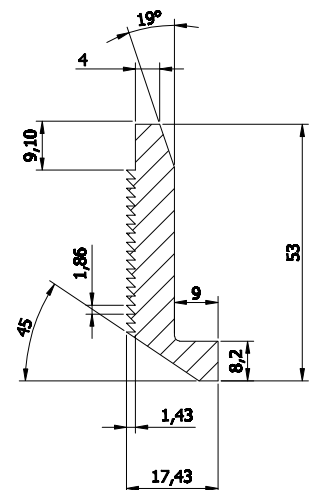

VOTEC

**GUMMIMANSCHETTER
MÅTTRITNINGAR**

Gummimanschetter

Art nr	Dimension mm
2201009	110/121

Art nr	Dimension mm
2435244	110/138

Art nr	Dimension mm
2435245	160/186

Gummimanschetter

Art nr	Dimension mm
2435247	2200/226

Art nr	Dimension mm
2435248	110/138

Art nr	Dimension mm
2435249	160/186

Gummimanschetter

Art nr	Dimension mm
2435250	200/226

Art nr	Dimension mm
2201010	160/171

Art nr	Dimension mm
2358706	200/210

Gummimanschetter

Art nr	Dimension mm
2435251	110/127

Art nr	Dimension mm
2435252	160/177

Gummimanschetter

Art nr	Dimension mm
2359331	400 x 315

Art nr	Dimension mm
2359338	400 x 315, dubbelväggig