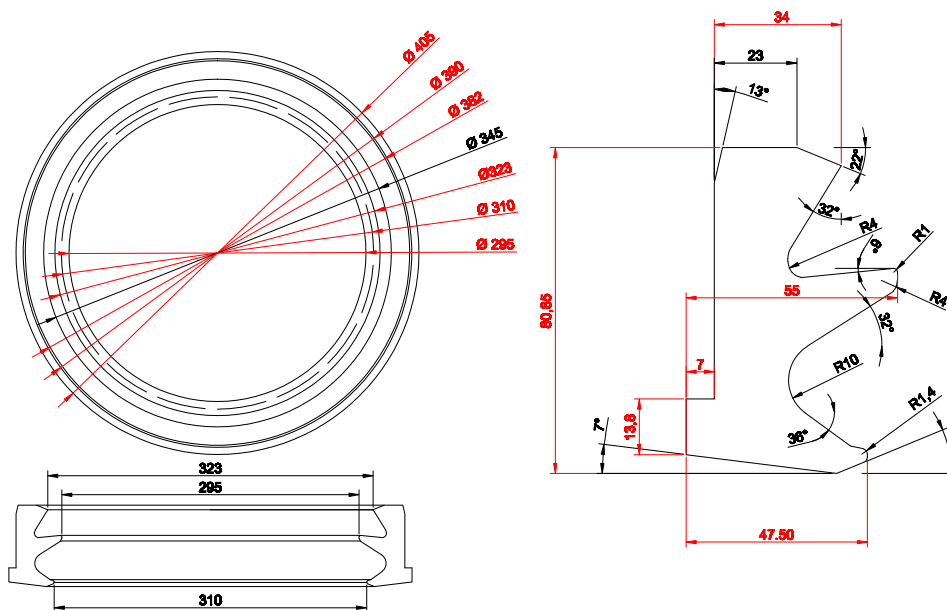

VOTEC

**GUMMIMANSCHETTER
MÅTTRITNINGAR**

Gummimanschetter

Art nr	Dimension mm
2201009	110/121

Art nr	Dimension mm
2435244	110/138

Art nr	Dimension mm
2435245	160/186

Gummimanschetter

Art nr	Dimension mm
2435247	2200/226

Art nr	Dimension mm
2435248	110/138

Art nr	Dimension mm
2435249	160/186

Gummimanschetter

Art nr	Dimension mm
2435250	200/226

Art nr	Dimension mm
2201010	160/171

Art nr	Dimension mm
2358706	200/210

Gummimanschetter

Art nr	Dimension mm
2435251	110/127

Art nr	Dimension mm
2435252	160/177

Gummimanschetter

Art nr	Dimension mm
2359331	400 x 315

Art nr	Dimension mm
2359338	400 x 315, dubbelväggig