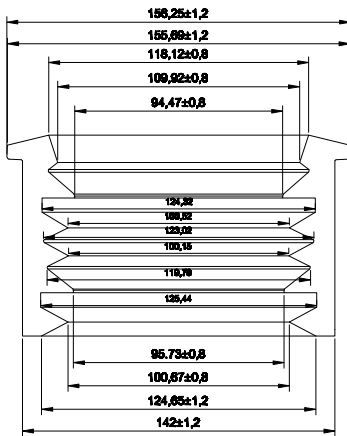

VOTEC

**GUMMIMANSCHETTER
MÅTTRITNINGAR**

Gummimanschetter

Art nr	Dimension mm
2201009	110/121

Art nr	Dimension mm
2435244	110/138

Art nr	Dimension mm
2435245	160/186

Gummimanschetter

Art nr	Dimension mm
2435247	2200/226

Art nr	Dimension mm
2435248	110/138

Art nr	Dimension mm
2435249	160/186

Gummimanschetter

Art nr	Dimension mm
2435250	200/226

Art nr	Dimension mm
2201010	160/171

Art nr	Dimension mm
2358706	200/210

Gummimanschetter

Art nr	Dimension mm
2435251	110/127

Art nr	Dimension mm
2435252	160/177

Gummimanschetter

Art nr	Dimension mm
2359331	400 x 315

Art nr	Dimension mm
2359338	400 x 315, dubbelväggig