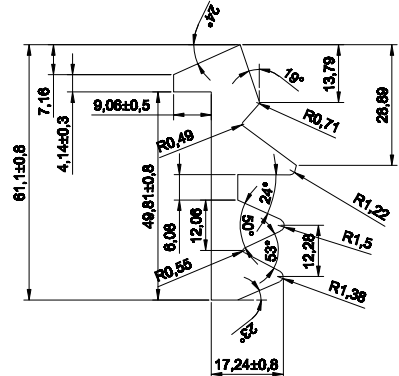

VOTEC

**GUMMIMANSCHETTER
MÅTTRITNINGAR**

Gummimanschetter

Art nr	Dimension mm
2201009	110/121

Art nr	Dimension mm
2435244	110/138

Art nr	Dimension mm
2435245	160/186

Gummimanschetter

Art nr	Dimension mm
2435247	2200/226

Art nr	Dimension mm
2435248	110/138

Art nr	Dimension mm
2435249	160/186

Gummimanschetter

Art nr	Dimension mm
2435250	200/226

Art nr	Dimension mm
2201010	160/171

Art nr	Dimension mm
2358706	200/210

Gummimanschetter

Art nr	Dimension mm
2435251	110/127

Art nr	Dimension mm
2435252	160/177

Gummimanschetter

Art nr	Dimension mm
2359331	400 x 315

Art nr	Dimension mm
2359338	400 x 315, dubbelväggig