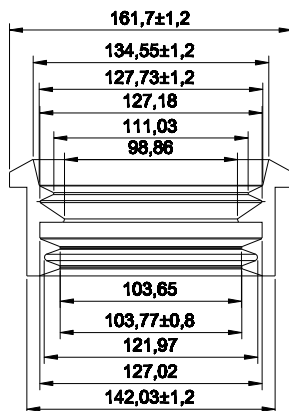

VOTEC

**GUMMIMANSCHETTER
MÅTTRITNINGAR**

Gummimanschetter

Art nr	Dimension mm
2201009	110/121

Art nr	Dimension mm
2435244	110/138

Art nr	Dimension mm
2435245	160/186

Gummimanschetter

Art nr	Dimension mm
2435247	2200/226

Art nr	Dimension mm
2435248	110/138

Art nr	Dimension mm
2435249	160/186

Gummimanschetter

Art nr	Dimension mm
2435250	200/226

Art nr	Dimension mm
2201010	160/171

Art nr	Dimension mm
2358706	200/210

Gummimanschetter

Art nr	Dimension mm
2435251	110/127

Art nr	Dimension mm
2435252	160/177

Gummimanschetter

Art nr	Dimension mm
2359331	400 x 315

Art nr	Dimension mm
2359338	400 x 315, dubbelväggig