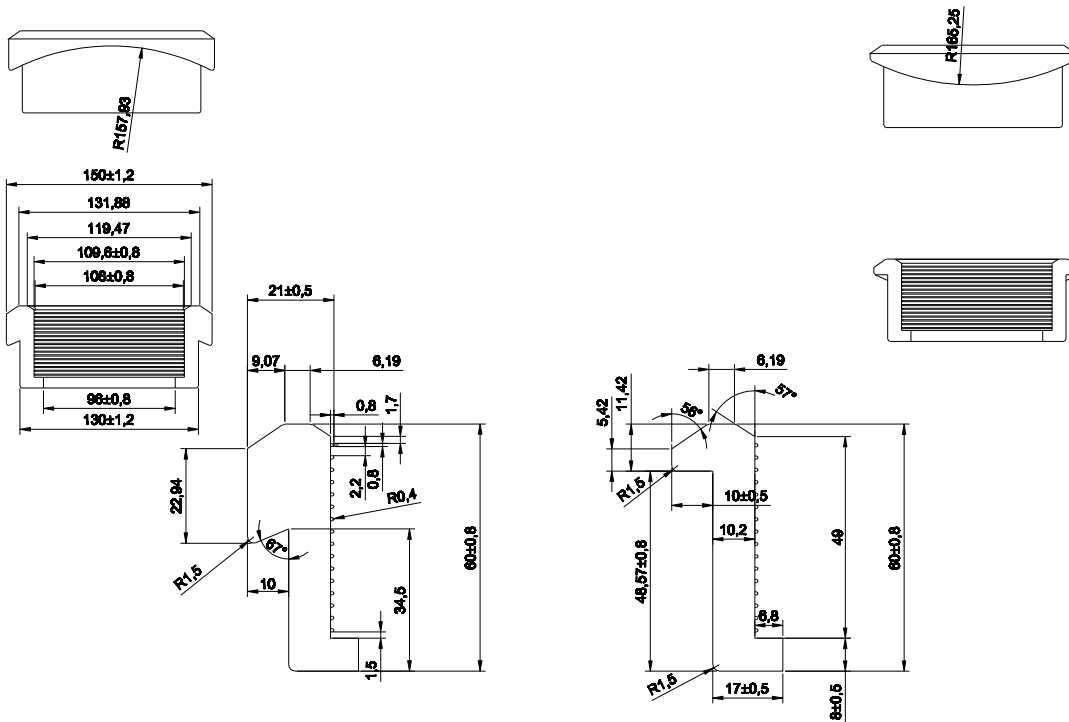

VOTEC

**GUMMIMANSCHETTER
MÅTTRITNINGAR**

Gummimanschetter

Art nr	Dimension mm
2201009	110/121

Art nr	Dimension mm
2435244	110/138

Art nr	Dimension mm
2435245	160/186

Gummimanschetter

Art nr	Dimension mm
2435247	2200/226

Art nr	Dimension mm
2435248	110/138

Art nr	Dimension mm
2435249	160/186

Gummimanschetter

Art nr	Dimension mm
2435250	200/226

Art nr	Dimension mm
2201010	160/171

Art nr	Dimension mm
2358706	200/210

Gummimanschetter

Art nr	Dimension mm
2435251	110/127

Art nr	Dimension mm
2435252	160/177

Gummimanschetter

Art nr	Dimension mm
2359331	400 x 315

Art nr	Dimension mm
2359338	400 x 315, dubbelväggig