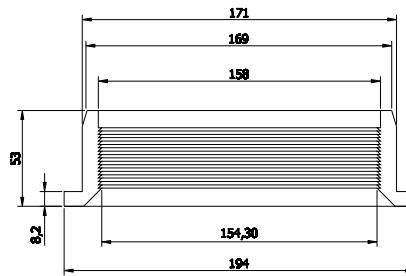

# Gummimanschetter

Art nr	Dimension mm
2435250	200/226

Art nr	Dimension mm
2201010	160/171

Art nr	Dimension mm
2358706	200/210

# Gummimanschetter

Art nr	Dimension mm
2435251	110/127

Art nr	Dimension mm
2435252	160/177

# Gummimanschetter

Art nr	Dimension mm
2359331	400 x 315

Art nr	Dimension mm
2359338	400 x 315, dubbelväggig