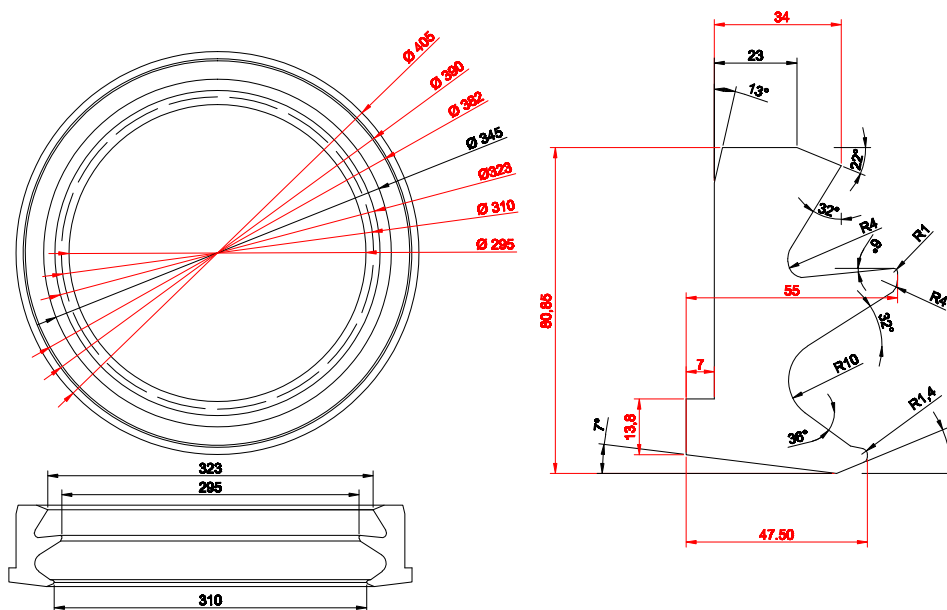

# Gummimanschetter

Art nr	Dimension mm
2435250	200/226

Art nr	Dimension mm
2201010	160/171

Art nr	Dimension mm
2358706	200/210

# Gummimanschetter

Art nr	Dimension mm
2435251	110/127

Art nr	Dimension mm
2435252	160/177

# Gummimanschetter

Art nr	Dimension mm
2359331	400 x 315

Art nr	Dimension mm
2359338	400 x 315, dubbelväggig