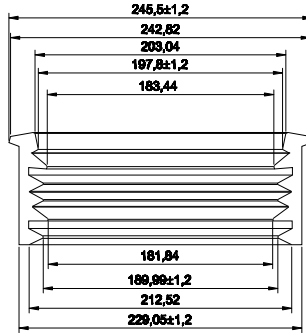

# Gummimanschetter

Art nr	Dimension mm
2435250	200/226

Art nr	Dimension mm
2201010	160/171

Art nr	Dimension mm
2358706	200/210

# Gummimanschetter

Art nr	Dimension mm
2435251	110/127

Art nr	Dimension mm
2435252	160/177

# Gummimanschetter

Art nr	Dimension mm
2359331	400 x 315

Art nr	Dimension mm
2359338	400 x 315, dubbelväggig