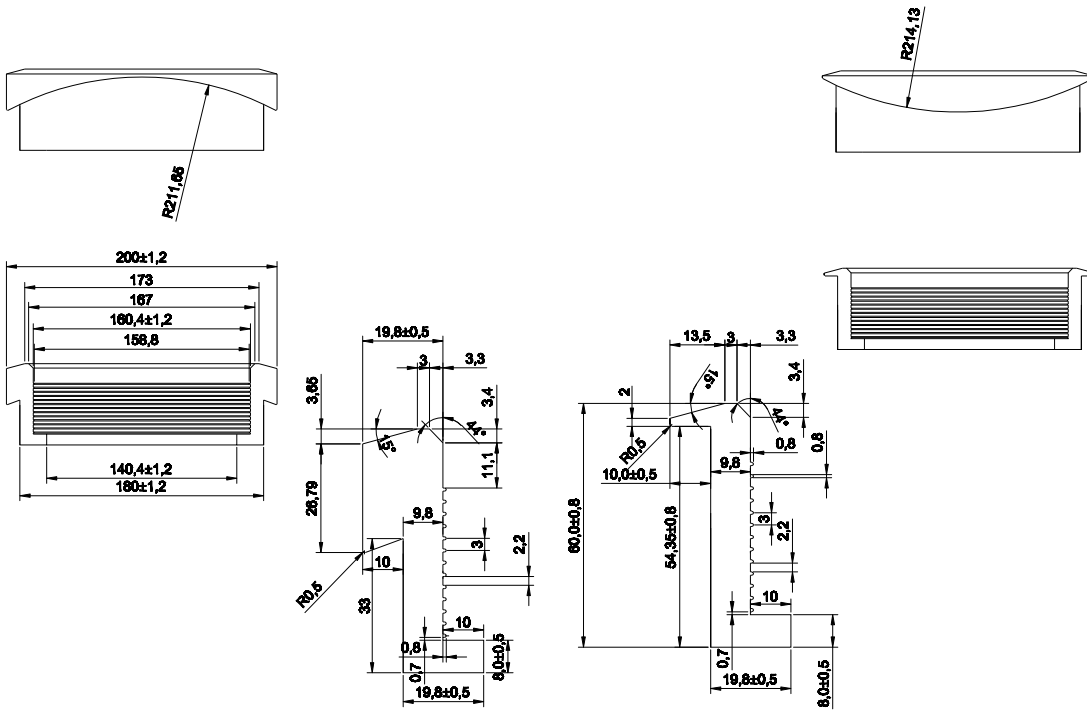

# Gummimanschetter

Art nr	Dimension mm
2435250	200/226

Art nr	Dimension mm
2201010	160/171

Art nr	Dimension mm
2358706	200/210

# Gummimanschetter

Art nr	Dimension mm
2435251	110/127

Art nr	Dimension mm
2435252	160/177

# Gummimanschetter

Art nr	Dimension mm
2359331	400 x 315

Art nr	Dimension mm
2359338	400 x 315, dubbelväggig