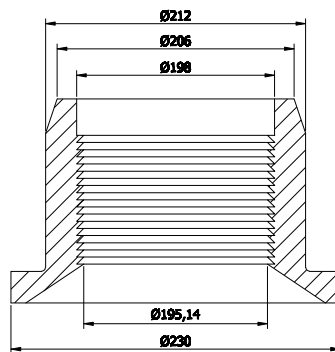

# Gummimanschetter

Art nr	Dimension mm
2435250	200/226

Art nr	Dimension mm
2201010	160/171

Art nr	Dimension mm
2358706	200/210

# Gummimanschetter

Art nr	Dimension mm
2435251	110/127

Art nr	Dimension mm
2435252	160/177

# Gummimanschetter

Art nr	Dimension mm
2359331	400 x 315

Art nr	Dimension mm
2359338	400 x 315, dubbelväggig