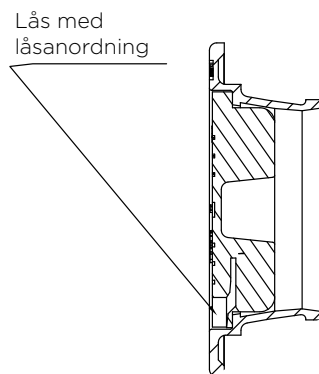

# Brunnsbetäckningar Mått

Art nr	Benämning
6585010	Rund 315 med tätt lock

Sektion A - A

Sektion B - B

Art nr	Benämning
6585011	Rektangulär 315 med galler lock

Sektion A - A

Sektion C - C

Detalj A  
skala 9:32