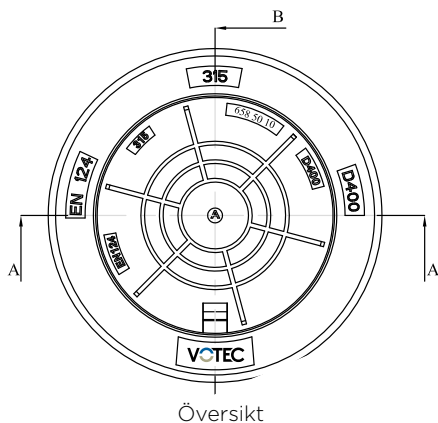

**VOTE**EC

**BRUNNSBETÄCKNINGAR  
MÅTT**

# Brunnsbetäckningar Mått

Art nr	Benämning
6585010	Rund 315 med tätt lock

Sektion A - A

Sektion B - B

Art nr	Benämning
6585011	Rektangulär 315 med galler lock

Sektion A - A

Sektion C - C

Detalj A  
skala 9:32

# Brunnsbetäckningar Mått

Art nr	Benämning
7025639	Fyrkantig 150 med tätt lock

# Spolbrunnsbetäckningar Mått

Art nr	Benämning
6585272	Fyrkantig teleskopbetäckning 200/160. D400

Art nr	Benämning
6585273	Rund teleskopbetäckning 200/160. D400