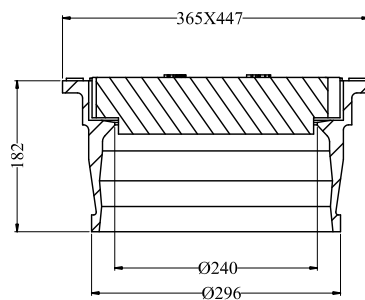

# Brunnsbetäckningar Mått

Art nr	Benämning
6585010	Rund 315 med tätt lock

Sektion A - A

Sektion B - B

Art nr	Benämning
6585011	Rektangulär 315 med galler lock

Sektion A - A

Sektion C - C

Detalj A  
skala 9:32

# Brunnsbetäckningar Mått

Art nr	Benämning
7025639	Fyrkantig 150 med tätt lock

# Spolbrunnsbetäckningar Mått

Art nr	Benämning
6585272	Fyrkantig teleskopbetäckning 200/160. D400

Art nr	Benämning
6585273	Rund teleskopbetäckning 200/160. D400