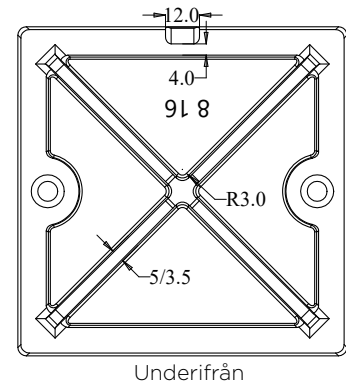

# Brunnsbetäckningar Mått

Art nr	Benämning
6585010	Rund 315 med tätt lock

Sektion A - A

Sektion B - B

Art nr	Benämning
6585011	Rektangulär 315 med galler lock

Sektion A - A

Sektion C - C

Detalj A  
skala 9:32

# Brunnsbetäckningar Mått

Art nr	Benämning
7025639	Fyrkantig 150 med tätt lock

# Spolbrunnsbetäckningar Mått

Art nr	Benämning
6585272	Fyrkantig teleskopbetäckning 200/160. D400

Art nr	Benämning
6585273	Rund teleskopbetäckning 200/160. D400