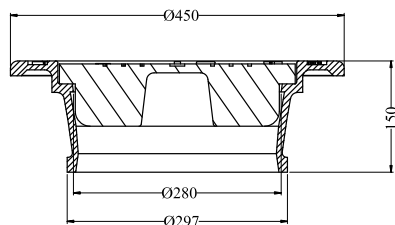

# Brunnsbetäckningar Mått

Art nr	Benämning
6585010	Rund 315 med tätt lock

Sektion A - A

Sektion B - B

Art nr	Benämning
6585011	Rektangulär 315 med galler lock

Sektion A - A

Sektion C - C

Detalj A  
skala 9:32

# Brunnsbetäckningar Mått

Art nr	Benämning
7025639	Fyrkantig 150 med tätt lock

# Spolbrunnsbetäckningar Mått

Art nr	Benämning
6585272	Fyrkantig teleskopbetäckning 200/160. D400

Art nr	Benämning
6585273	Rund teleskopbetäckning 200/160. D400