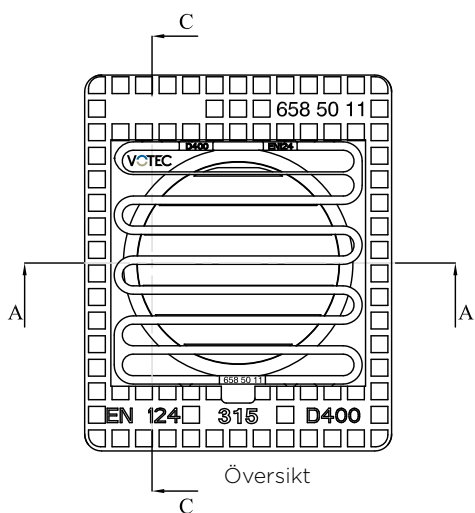

# Brunnsbetäckningar Mått

Art nr	Benämning
6585010	Rund 315 med tätt lock

Sektion A - A

Sektion B - B

Art nr	Benämning
6585011	Rektangulär 315 med galler lock

Sektion A - A

Sektion C - C

Detalj A  
skala 9:32

# Brunnsbetäckningar Mått

Art nr	Benämning
7025639	Fyrkantig 150 med tätt lock

# Spolbrunnsbetäckningar Mått

Art nr	Benämning
6585272	Fyrkantig teleskopbetäckning 200/160. D400

Art nr	Benämning
6585273	Rund teleskopbetäckning 200/160. D400