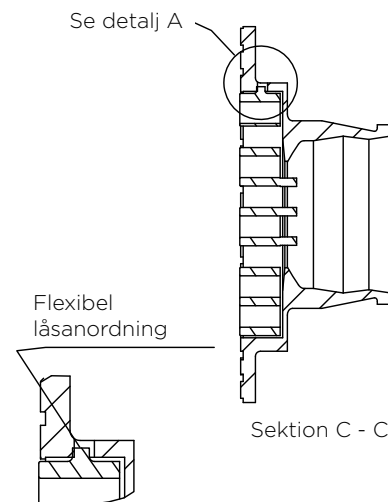

# Brunnsbetäckningar Mått

Art nr	Benämning
6585010	Rund 315 med tätt lock

Sektion A - A

Sektion B - B

Art nr	Benämning
6585011	Rektangulär 315 med galler lock

Sektion A - A

Sektion C - C

Detalj A  
skala 9:32

# Brunnsbetäckningar Mått

Art nr	Benämning
7025639	Fyrkantig 150 med tätt lock

# Spolbrunnsbetäckningar Mått

Art nr	Benämning
6585272	Fyrkantig teleskopbetäckning 200/160. D400

Art nr	Benämning
6585273	Rund teleskopbetäckning 200/160. D400