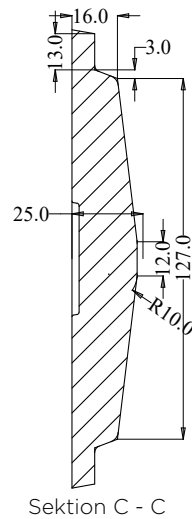

# Brunnsbetäckningar Mått

Art nr	Benämning
6585010	Rund 315 med tätt lock

Sektion A - A

Sektion B - B

Art nr	Benämning
6585011	Rektangulär 315 med galler lock

Sektion A - A

Sektion C - C

Detalj A  
skala 9:32

# Brunnsbetäckningar Mått

Art nr	Benämning
7025639	Fyrkantig 150 med tätt lock

# Spolbrunnsbetäckningar Mått

Art nr	Benämning
6585272	Fyrkantig teleskopbetäckning 200/160. D400

Art nr	Benämning
6585273	Rund teleskopbetäckning 200/160. D400