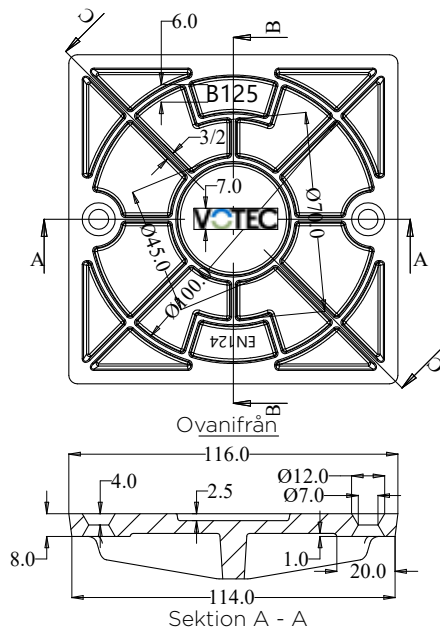

# Brunnsbetäckningar Mått

Art nr	Benämning
6585010	Rund 315 med tätt lock

Sektion A - A

Sektion B - B

Art nr	Benämning
6585011	Rektangulär 315 med galler lock

Sektion A - A

Sektion C - C

Detalj A  
skala 9:32

# Brunnsbetäckningar Mått

Art nr	Benämning
7025639	Fyrkantig 150 med tätt lock

# Spolbrunnsbetäckningar Mått

Art nr	Benämning
6585272	Fyrkantig teleskopbetäckning 200/160. D400

Art nr	Benämning
6585273	Rund teleskopbetäckning 200/160. D400