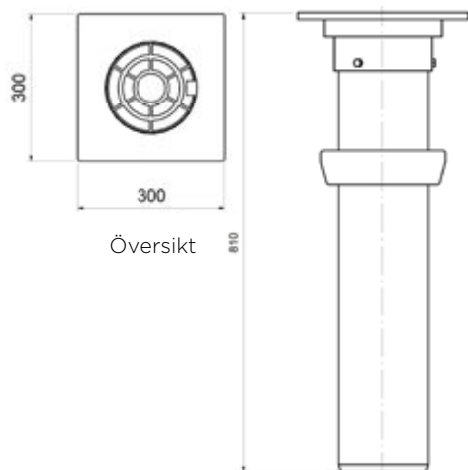

# Brunnsbetäckningar Mått

Art nr	Benämning
6585010	Rund 315 med tätt lock

Sektion A - A

Sektion B - B

Art nr	Benämning
6585011	Rektangulär 315 med galler lock

Sektion A - A

Sektion C - C

Detalj A  
skala 9:32

# Brunnsbetäckningar Mått

Art nr	Benämning
7025639	Fyrkantig 150 med tätt lock

# Spolbrunnsbetäckningar Mått

Art nr	Benämning
6585272	Fyrkantig teleskopbetäckning 200/160. D400

Art nr	Benämning
6585273	Rund teleskopbetäckning 200/160. D400