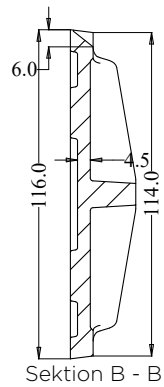

# Brunnsbetäckningar Mått

Art nr	Benämning
6585010	Rund 315 med tätt lock

Sektion A - A

Sektion B - B

Art nr	Benämning
6585011	Rektangulär 315 med galler lock

Sektion A - A

Sektion C - C

Detalj A  
skala 9:32

# Brunnsbetäckningar Mått

Art nr	Benämning
7025639	Fyrkantig 150 med tätt lock

# Spolbrunnsbetäckningar Mått

Art nr	Benämning
6585272	Fyrkantig teleskopbetäckning 200/160. D400

Art nr	Benämning
6585273	Rund teleskopbetäckning 200/160. D400