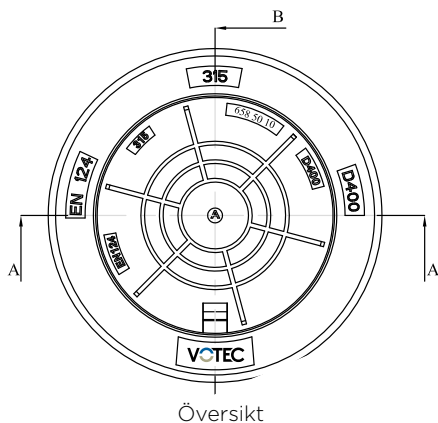

VOTEEC

**BRUNNSBETÄCKNINGAR
MÅTT**

Brunnsbetäckningar Mått

Art nr	Benämning
6585010	Rund 315 med tätt lock

Art nr	Benämning
6585011	Rektangulär 315 med galler lock

Brunnsbetäckningar Mått

Art nr	Benämning
7025639	Fyrkantig 150 med tätt lock

Spolbrunnsbetäckningar Mått

Art nr	Benämning
6585272	Fyrkantig teleskopbetäckning 200/160. D400

Art nr	Benämning
6585273	Rund teleskopbetäckning 200/160. D400