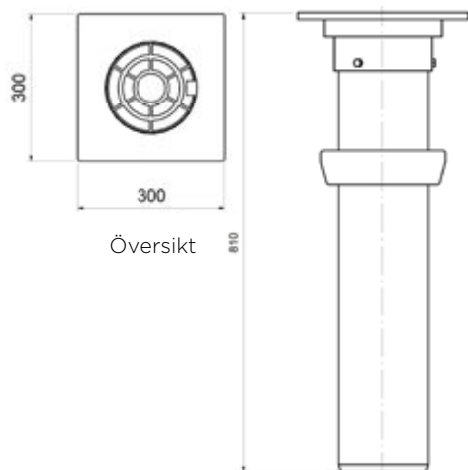

VOTEEC

**BRUNNSBETÄCKNINGAR
MÅTT**

Brunnsbetäckningar Mått

Art nr	Benämning
6585010	Rund 315 med tätt lock

Art nr	Benämning
6585011	Rektangulär 315 med galler lock

Brunnsbetäckningar Mått

Art nr	Benämning
7025639	Fyrkantig 150 med tätt lock

Spolbrunnsbetäckningar Mått

Art nr	Benämning
6585272	Fyrkantig teleskopbetäckning 200/160. D400

Art nr	Benämning
6585273	Rund teleskopbetäckning 200/160. D400