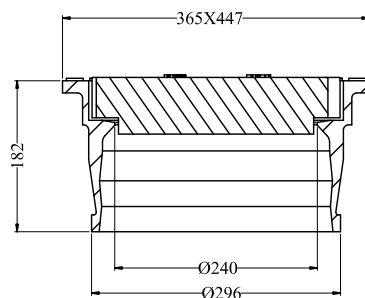

VOTEEC

**BRUNNSBETÄCKNINGAR
MÅTT**

Brunnsbetäckningar Mått

Art nr	Benämning
6585010	Rund 315 med tätt lock

Art nr	Benämning
6585011	Rektangulär 315 med galler lock

Brunnsbetäckningar Mått

Art nr	Benämning
7025639	Fyrkantig 150 med tätt lock

Spolbrunnsbetäckningar Mått

Art nr	Benämning
6585272	Fyrkantig teleskopbetäckning 200/160. D400

Art nr	Benämning
6585273	Rund teleskopbetäckning 200/160. D400