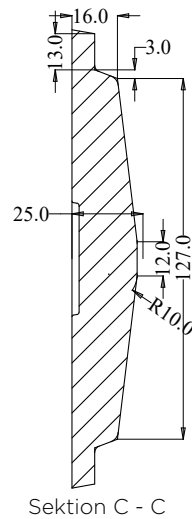

VOTEEC

**BRUNNSBETÄCKNINGAR
MÅTT**

Brunnsbetäckningar Mått

Art nr	Benämning
6585010	Rund 315 med tätt lock

Art nr	Benämning
6585011	Rektangulär 315 med galler lock

Brunnsbetäckningar Mått

Art nr	Benämning
7025639	Fyrkantig 150 med tätt lock

Spolbrunnsbetäckningar Mått

Art nr	Benämning
6585272	Fyrkantig teleskopbetäckning 200/160. D400

Art nr	Benämning
6585273	Rund teleskopbetäckning 200/160. D400