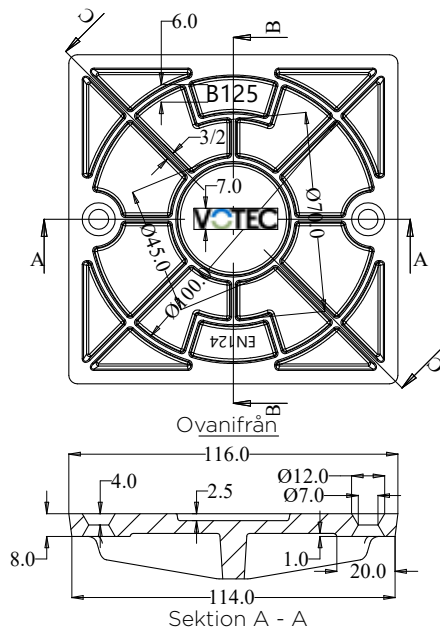

VOTEEC

**BRUNNSBETÄCKNINGAR
MÅTT**

Brunnsbetäckningar Mått

Art nr	Benämning
6585010	Rund 315 med tätt lock

Art nr	Benämning
6585011	Rektangulär 315 med galler lock

Brunnsbetäckningar Mått

Art nr	Benämning
7025639	Fyrkantig 150 med tätt lock

Spolbrunnsbetäckningar Mått

Art nr	Benämning
6585272	Fyrkantig teleskopbetäckning 200/160. D400

Art nr	Benämning
6585273	Rund teleskopbetäckning 200/160. D400