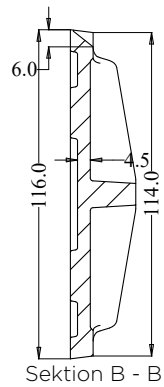

VOTEEC

**BRUNNSBETÄCKNINGAR
MÅTT**

Brunnsbetäckningar Mått

Art nr	Benämning
6585010	Rund 315 med tätt lock

Art nr	Benämning
6585011	Rektangulär 315 med galler lock

Brunnsbetäckningar Mått

Art nr	Benämning
7025639	Fyrkantig 150 med tätt lock

Spolbrunnsbetäckningar Mått

Art nr	Benämning
6585272	Fyrkantig teleskopbetäckning 200/160. D400

Art nr	Benämning
6585273	Rund teleskopbetäckning 200/160. D400