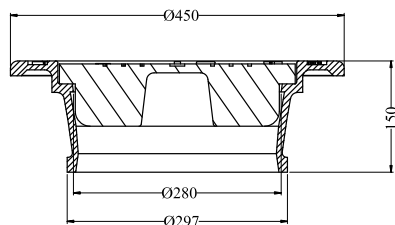

VOTEEC

**BRUNNSBETÄCKNINGAR
MÅTT**

Brunnsbetäckningar Mått

Art nr	Benämning
6585010	Rund 315 med tätt lock

Art nr	Benämning
6585011	Rektangulär 315 med galler lock

Brunnsbetäckningar Mått

Art nr	Benämning
7025639	Fyrkantig 150 med tätt lock

Spolbrunnsbetäckningar Mått

Art nr	Benämning
6585272	Fyrkantig teleskopbetäckning 200/160. D400

Art nr	Benämning
6585273	Rund teleskopbetäckning 200/160. D400