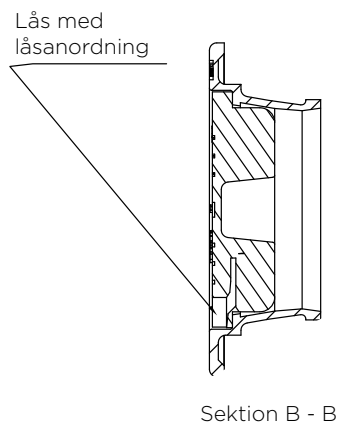

VOTEEC

**BRUNNSBETÄCKNINGAR
MÅTT**

Brunnsbetäckningar Mått

Art nr	Benämning
6585010	Rund 315 med tätt lock

Art nr	Benämning
6585011	Rektangulär 315 med galler lock

Brunnsbetäckningar Mått

Art nr	Benämning
7025639	Fyrkantig 150 med tätt lock

Spolbrunnsbetäckningar Mått

Art nr	Benämning
6585272	Fyrkantig teleskopbetäckning 200/160. D400

Art nr	Benämning
6585273	Rund teleskopbetäckning 200/160. D400