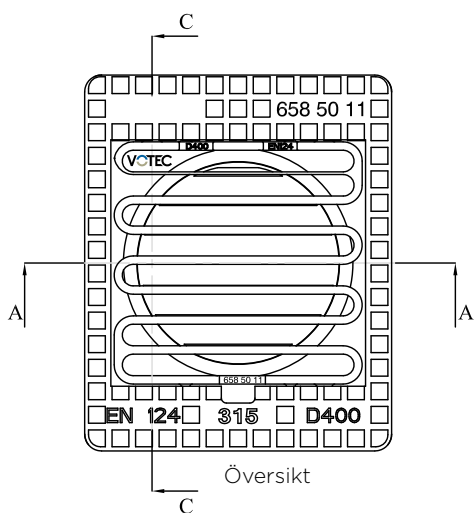

VOTEEC

**BRUNNSBETÄCKNINGAR
MÅTT**

Brunnsbetäckningar Mått

Art nr	Benämning
6585010	Rund 315 med tätt lock

Art nr	Benämning
6585011	Rektangulär 315 med galler lock

Brunnsbetäckningar Mått

Art nr	Benämning
7025639	Fyrkantig 150 med tätt lock

Spolbrunnsbetäckningar Mått

Art nr	Benämning
6585272	Fyrkantig teleskopbetäckning 200/160. D400

Art nr	Benämning
6585273	Rund teleskopbetäckning 200/160. D400