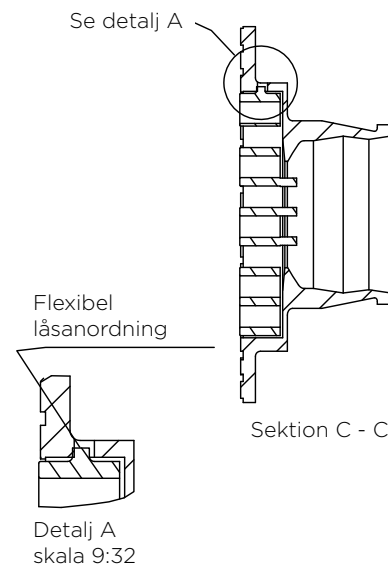

VOTEEC

**BRUNNSBETÄCKNINGAR
MÅTT**

Brunnsbetäckningar Mått

Art nr	Benämning
6585010	Rund 315 med tätt lock

Art nr	Benämning
6585011	Rektangulär 315 med galler lock

Brunnsbetäckningar Mått

Art nr	Benämning
7025639	Fyrkantig 150 med tätt lock

Spolbrunnsbetäckningar Mått

Art nr	Benämning
6585272	Fyrkantig teleskopbetäckning 200/160. D400

Art nr	Benämning
6585273	Rund teleskopbetäckning 200/160. D400