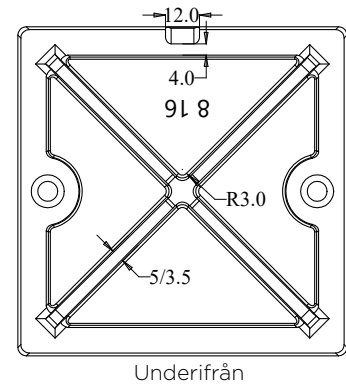

VOTEEC

**BRUNNSBETÄCKNINGAR
MÅTT**

Brunnsbetäckningar Mått

Art nr	Benämning
6585010	Rund 315 med tätt lock

Art nr	Benämning
6585011	Rektangulär 315 med galler lock

Brunnsbetäckningar Mått

Art nr	Benämning
7025639	Fyrkantig 150 med tätt lock

Spolbrunnsbetäckningar Mått

Art nr	Benämning
6585272	Fyrkantig teleskopbetäckning 200/160. D400

Art nr	Benämning
6585273	Rund teleskopbetäckning 200/160. D400