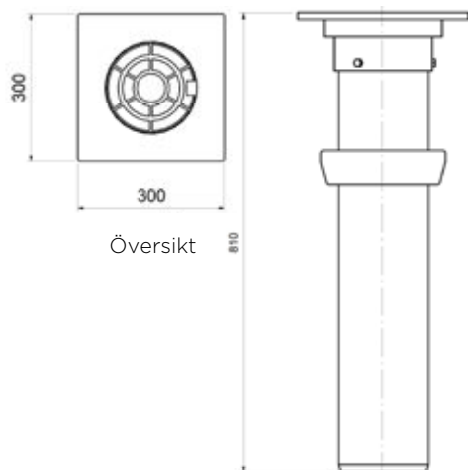

VOTEEC

**BRUNNSBETÄCKNINGAR
MÅTT**

Brunnsbetäckningar Mått

Art nr	Benämning
6585010	Rund 315 med tätt lock

Sektion A - A

Sektion B - B

Art nr	Benämning
6585011	Rektangulär 315 med galler lock

Sektion A - A

Sektion C - C

Detalj A
skala 9:32

Brunnsbetäckningar Mått

Art nr	Benämning
7025639	Fyrkantig 150 med tätt lock

Spolbrunnsbetäckningar Mått

Art nr	Benämning
6585272	Fyrkantig teleskopbetäckning 200/160. D400

Art nr	Benämning
6585273	Rund teleskopbetäckning 200/160. D400