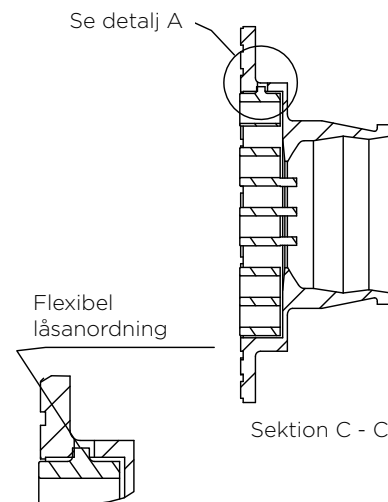

VOTEEC

**BRUNNSBETÄCKNINGAR
MÅTT**

Brunnsbetäckningar Mått

Art nr	Benämning
6585010	Rund 315 med tätt lock

Sektion A - A

Sektion B - B

Art nr	Benämning
6585011	Rektangulär 315 med galler lock

Sektion A - A

Sektion C - C

Detalj A
skala 9:32

Brunnsbetäckningar Mått

Art nr	Benämning
7025639	Fyrkantig 150 med tätt lock

Spolbrunnsbetäckningar Mått

Art nr	Benämning
6585272	Fyrkantig teleskopbetäckning 200/160. D400

Art nr	Benämning
6585273	Rund teleskopbetäckning 200/160. D400