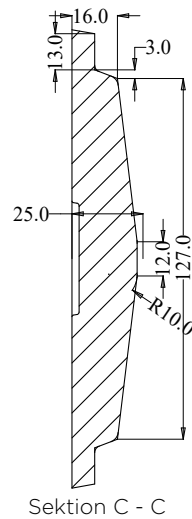

VOTEEC

**BRUNNSBETÄCKNINGAR
MÅTT**

Brunnsbetäckningar Mått

Art nr	Benämning
6585010	Rund 315 med tätt lock

Sektion A - A

Sektion B - B

Art nr	Benämning
6585011	Rektangulär 315 med galler lock

Sektion A - A

Sektion C - C

Detalj A
skala 9:32

Brunnsbetäckningar Mått

Art nr	Benämning
7025639	Fyrkantig 150 med tätt lock

Spolbrunnsbetäckningar Mått

Art nr	Benämning
6585272	Fyrkantig teleskopbetäckning 200/160. D400

Art nr	Benämning
6585273	Rund teleskopbetäckning 200/160. D400