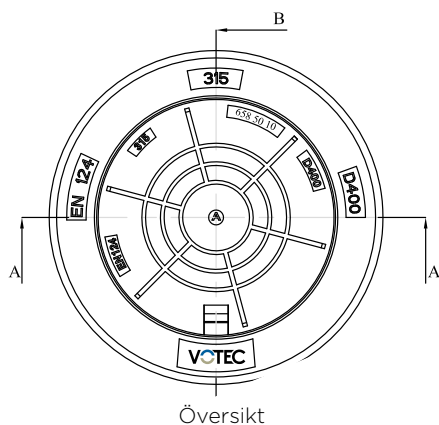

VOTEEC

**BRUNNSBETÄCKNINGAR
MÅTT**

Brunnsbetäckningar Mått

Art nr	Benämning
6585010	Rund 315 med tätt lock

Sektion A - A

Sektion B - B

Art nr	Benämning
6585011	Rektangulär 315 med galler lock

Sektion A - A

Sektion C - C

Detalj A
skala 9:32

Brunnsbetäckningar Mått

Art nr	Benämning
7025639	Fyrkantig 150 med tätt lock

Spolbrunnsbetäckningar Mått

Art nr	Benämning
6585272	Fyrkantig teleskopbetäckning 200/160. D400

Art nr	Benämning
6585273	Rund teleskopbetäckning 200/160. D400