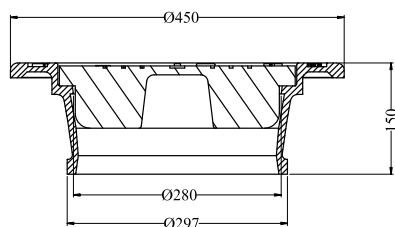

VOTEEC

**BRUNNSBETÄCKNINGAR
MÅTT**

Brunnsbetäckningar Mått

Art nr	Benämning
6585010	Rund 315 med tätt lock

Sektion A - A

Sektion B - B

Art nr	Benämning
6585011	Rektangulär 315 med galler lock

Sektion A - A

Sektion C - C

Detalj A
skala 9:32

Brunnsbetäckningar Mått

Art nr	Benämning
7025639	Fyrkantig 150 med tätt lock

Spolbrunnsbetäckningar Mått

Art nr	Benämning
6585272	Fyrkantig teleskopbetäckning 200/160. D400

Art nr	Benämning
6585273	Rund teleskopbetäckning 200/160. D400