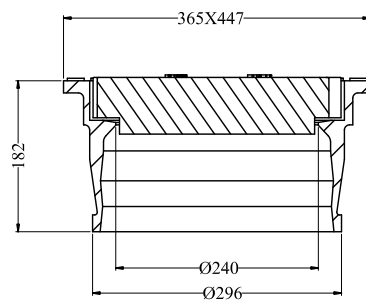

VOTEEC

**BRUNNSBETÄCKNINGAR
MÅTT**

Brunnsbetäckningar Mått

Art nr	Benämning
6585010	Rund 315 med tätt lock

Sektion A - A

Sektion B - B

Art nr	Benämning
6585011	Rektangulär 315 med galler lock

Sektion A - A

Sektion C - C

Detalj A
skala 9:32

Brunnsbetäckningar Mått

Art nr	Benämning
7025639	Fyrkantig 150 med tätt lock

Spolbrunnsbetäckningar Mått

Art nr	Benämning
6585272	Fyrkantig teleskopbetäckning 200/160. D400

Art nr	Benämning
6585273	Rund teleskopbetäckning 200/160. D400