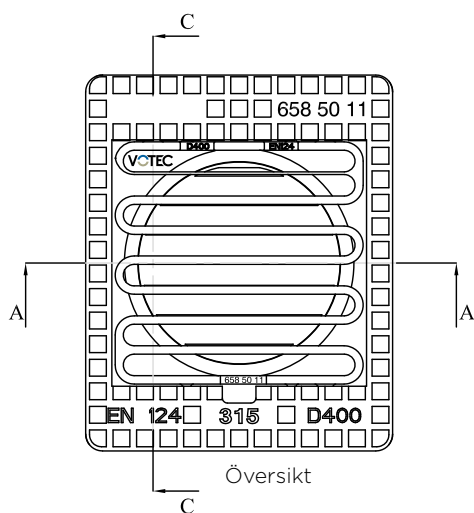

VOTEEC

**BRUNNSBETÄCKNINGAR
MÅTT**

Brunnsbetäckningar Mått

Art nr	Benämning
6585010	Rund 315 med tätt lock

Sektion A - A

Sektion B - B

Art nr	Benämning
6585011	Rektangulär 315 med galler lock

Sektion A - A

Sektion C - C

Detalj A
skala 9:32

Brunnsbetäckningar Mått

Art nr	Benämning
7025639	Fyrkantig 150 med tätt lock

Spolbrunnsbetäckningar Mått

Art nr	Benämning
6585272	Fyrkantig teleskopbetäckning 200/160. D400

Art nr	Benämning
6585273	Rund teleskopbetäckning 200/160. D400