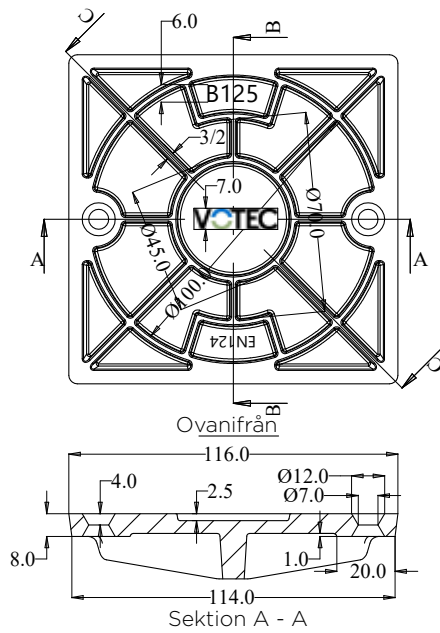

VOTEEC

**BRUNNSBETÄCKNINGAR
MÅTT**

Brunnsbetäckningar Mått

Art nr	Benämning
6585010	Rund 315 med tätt lock

Sektion A - A

Sektion B - B

Art nr	Benämning
6585011	Rektangulär 315 med galler lock

Sektion A - A

Sektion C - C

Detalj A
skala 9:32

Brunnsbetäckningar Mått

Art nr	Benämning
7025639	Fyrkantig 150 med tätt lock

Spolbrunnsbetäckningar Mått

Art nr	Benämning
6585272	Fyrkantig teleskopbetäckning 200/160. D400

Art nr	Benämning
6585273	Rund teleskopbetäckning 200/160. D400