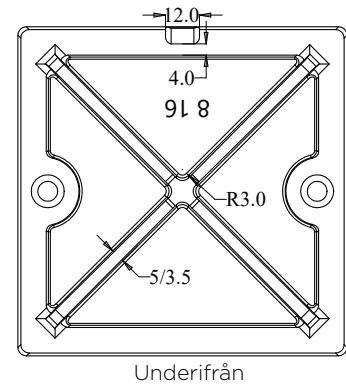

VOTEEC

**BRUNNSBETÄCKNINGAR
MÅTT**

Brunnsbetäckningar Mått

Art nr	Benämning
6585010	Rund 315 med tätt lock

Sektion A - A

Sektion B - B

Art nr	Benämning
6585011	Rektangulär 315 med galler lock

Sektion A - A

Sektion C - C

Detalj A
skala 9:32

Brunnsbetäckningar Mått

Art nr	Benämning
7025639	Fyrkantig 150 med tätt lock

Spolbrunnsbetäckningar Mått

Art nr	Benämning
6585272	Fyrkantig teleskopbetäckning 200/160. D400

Art nr	Benämning
6585273	Rund teleskopbetäckning 200/160. D400