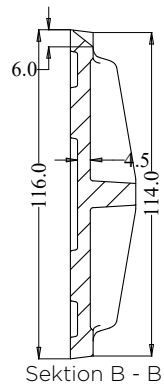

VOTEEC

**BRUNNSBETÄCKNINGAR
MÅTT**

Brunnsbetäckningar Mått

Art nr	Benämning
6585010	Rund 315 med tätt lock

Sektion A - A

Sektion B - B

Art nr	Benämning
6585011	Rektangulär 315 med galler lock

Sektion A - A

Sektion C - C

Detalj A
skala 9:32

Brunnsbetäckningar Mått

Art nr	Benämning
7025639	Fyrkantig 150 med tätt lock

Spolbrunnsbetäckningar Mått

Art nr	Benämning
6585272	Fyrkantig teleskopbetäckning 200/160. D400

Art nr	Benämning
6585273	Rund teleskopbetäckning 200/160. D400