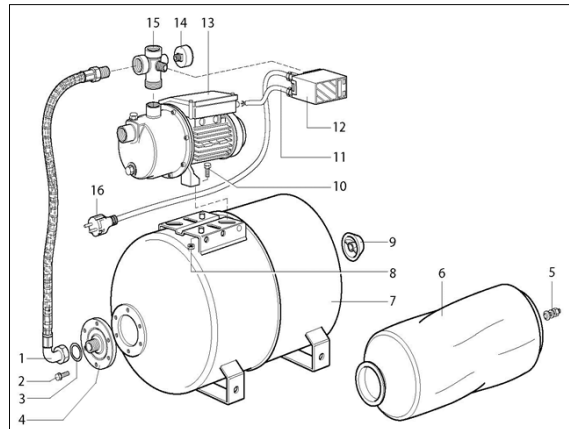

Reservdelar till Altech Fritidspumpar

Altech

Reservdelar till:

595 50 95 - Altech Pumpautomat PPT 800

Passar till	Nr (sprängskiss)	Artikel nr	Benämning Reservdel/tillbehör	Antal i förpackning
595 50 95	1	145674	Strömsladd	1
	2	145676	Anslutning	1
	3	145678	Fläns	1
	4	145680	Flänsskruv	1
	5	145682	Manometer	1
	6	145684	Vattentank	1
	7	145686	Ventil	1
	3,4,6,7,8,10	145688	Tank, komplett	1
	9	145690	Mutter	1
	10	145692	Ventillock	1
	11	145694	Skruv	1
	12	145670	Tryckströmbrytare	1
	13	145696	Flexslang	1
	14	145698	Pumphjul	1
	-	145748	Luftningsskruv	1
	15	145700	Kabel	1
16	145702	Packning	1	

Passar till	Nr (sprängskiss)	Artikel nr	Benämning Reservdel/tillbehör	Antal i förpackning
595 50 95	14	145732	Pumphjulsats	1
	15			1
	16			4
	18			1
	19			1
	20			1
	21			1
	22			1
	23			1
	24			1
	25			1
	26			1
	27			1
	28			1
	29	145734	Kabel	1
	30		Packning	1

Senast uppdaterad 151117

Reservdelar till Altech Fritidspumpar

Altech

Reservdelar till:

595 50 96 - Altech Pumpautomat PPT 1100

Passar till	Nr (sprängskiss)	Artikel nr	Benämning Reservdel/tillbehör	Antal i förpackning
595 50 96	1	145704	Flexslang	1
	2	145680	Skruvar	1
	3	145706	Packning	1
	4	145678	Fläns	1
	5	145708	Ventil	1
	6	145710	Vattentank	1
	2,4,5,6,7,9	145712	Tank, komplett	1
	8	145690	Mutter	1
	9	145692	Ventillock	1
	10	145694	Skruvar	1
	11	145714	Kabel	2
	12	145672	Tryckströmbrytare	1
	13	145716	Pumphjul	1
	-	145748	Luftningsskruv	1
	14	145682	Manometer	1
	15	145718	Anslutning	1
16	145720	Strömsladd	1	

Passar till	Nr (sprängskiss)	Artikel nr	Benämning Reservdel/tillbehör	Antal i förpackning
595 50 96	14	145736	Pumphjulssats	1
	16			1
	17			4
	18			1
	19			1
	20			1
	21			1
	22			1
	23			1
	24			1
	25			1
	27			1
	28	145738	Mellanstycke	1