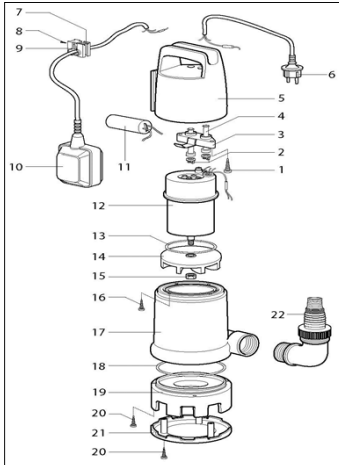

Passar till	Nr (sprängskiss)	Artikel nr	Benämning Reservdel/tillbehör	Antal i förpackning
595 50 96	14	145736	Pumphjulssats	1
	16			1
	17			4
	18			1
	19			1
	20			1
	21			1
	22			1
	23			1
	24			1
	25			1
	27			1
	28	145738	Mellanstycke	1

Passar till	Nr (sprängskiss)	Artikel nr	Benämning Reservdel/tillbehör	Antal i förpackning
595 50 97	23	145740	Pumphjulsats	2
	24			8
	25			1
	26			1
	27			1
	28			1
	29			1
	30			1
	31			1
	32			1
	33			1
	34			1
	40			1
	35			145742
	38	1		

Senast uppdaterad 151117

Reservdelar till Altech Fritidspumpar

Reservdelar till:

595 50 94 - Altech Förbrukningspump CA 100

Passar till	Nr (sprängskiss)	Artikel nr	Benämning Reservdel/tillbehör	Antal i förpackning
595 50 94	20	145744	Pumphjulssats	1
	21			1
	22			1
	23			1
	24			1
	25			1
	26			1
	27			1
	28			1
	29			1
	35			1
	36			1
	37	1		
18	145746	Bakstycke	1	
19			1	

Senast uppdaterad 151117

Reservdelar till Altech Fritidspumpar

Altech

Reservdelar till:

589 01 80 - Altech Länspump Clean LPC 300

589 01 79 - Altech Länspump Dirt LPD 400

589 01 83 - Altech Länspump Clean RFR 400