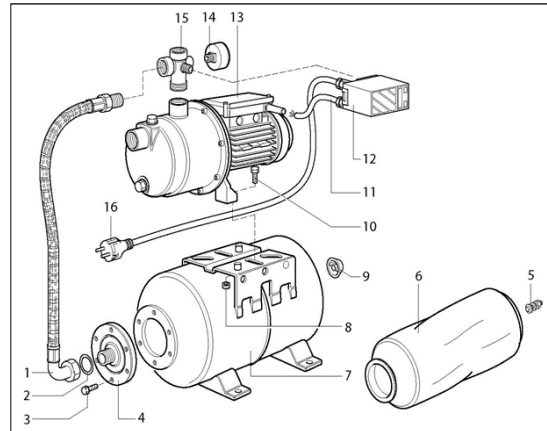

Passar till	Nr (sprängskiss)	Artikel nr	Benämning Reservdel/tillbehör	Antal i förpackning
595 50 96	14	145736	Pumphjulssats	1
	16			1
	17			4
	18			1
	19			1
	20			1
	21			1
	22			1
	23			1
	24			1
	25			1
	27			1
	28	145738	Mellanstycke	1

Senast uppdaterad 151117

Reservdelar till Altech Fritidspumpar

Altech

Reservdelar till:

595 50 97 - Altech Pumpautomat PPT 1300

Passar till	Nr (sprängskiss)	Artikel nr	Benämning Reservdel/tillbehör	Antal i förpackning
595 50 97	1	145722	Flexslang	1
	2	145706	Packning	6
	3	145680	Skrivar	1
	4	145678	Fläns	1
	5	145686	Ventil	1
	6	145724	Vattentank	1
	3,4,5,6,7,9	145726	Tank, komplett	1
	8	145690	Mutter	1
	9	145692	Ventillock	1
	10	145694	Skrivar	1
	11	145714	Kabel	2
	12	145672	Tryckströmbrytare	1
	13	145728	Pumphjul	1
	-	145748	Luftningsskruv	1
	14	145682	Manometer	1
	15	145718	Anslutning	1
16	145720	Strömsladd	1	

Passar till	Nr (sprängskiss)	Artikel nr	Benämning Reservdel/tillbehör	Antal i förpackning
595 50 97	23	145740	Pumphjulsats	2
	24			8
	25			1
	26			1
	27			1
	28			1
	29			1
	30			1
	31			1
	32			1
	33			1
	34			1
	40			1
	35			145742
	38	1		

Senast uppdaterad 151117

Reservdelar till Altech Fritidspumpar

Reservdelar till:

595 50 94 - Altech Förbrukningspump CA 100

Passar till	Nr (sprängskiss)	Artikel nr	Benämning Reservdel/tillbehör	Antal i förpackning
595 50 94	20	145744	Pumphjulssats	1
	21			1
	22			1
	23			1
	24			1
	25			1
	26			1
	27			1
	28			1
	29			1
	35			1
	36			1
	37	1		
18	145746	Bakstycke	1	
19			1	