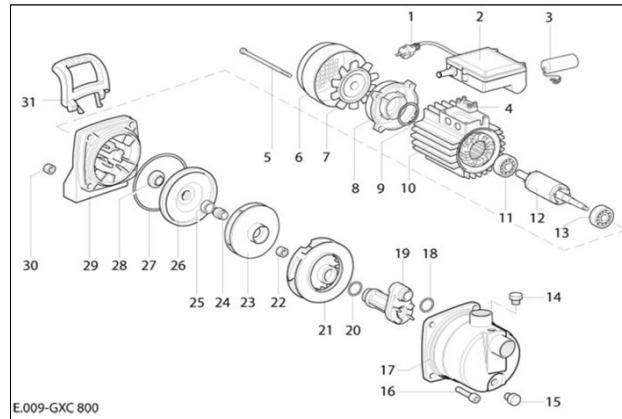

Reservdelar till Altech Fritidspumpar

Altech

Reservdelar till:

595 50 95 - Altech Pumpautomat PPT 800

Passar till	Nr (sprängskiss)	Artikel nr	Benämning Reservdel/tillbehör	Antal i förpackning
595 50 95	1	145674	Strömsladd	1
	2	145676	Anslutning	1
	3	145678	Fläns	1
	4	145680	Flänsskruv	1
	5	145682	Manometer	1
	6	145684	Vattentank	1
	7	145686	Ventil	1
	3,4,6,7,8,10	145688	Tank, komplett	1
	9	145690	Mutter	1
	10	145692	Ventillock	1
	11	145694	Skruv	1
	12	145670	Tryckströmbrytare	1
	13	145696	Flexslang	1
	14	145698	Pumphjul	1
	-	145748	Luftningsskruv	1
	15	145700	Kabel	1
16	145702	Packning	1	

Passar till	Nr (sprängskiss)	Artikel nr	Benämning Reservdel/tillbehör	Antal i förpackning
595 50 95	14	145732	Pumphjulsats	1
	15			1
	16			4
	18			1
	19			1
	20			1
	21			1
	22			1
	23			1
	24			1
	25			1
	26			1
	27			1
	28			1
	29	145734	Kabel	1
	30		Packning	1

Passar till	Nr (sprängskiss)	Artikel nr	Benämning Reservdel/tillbehör	Antal i förpackning
595 50 96	14	145736	Pumphjulssats	1
	16			1
	17			4
	18			1
	19			1
	20			1
	21			1
	22			1
	23			1
	24			1
	25			1
	27			1
	28	145738	Mellanstycke	1

Passar till	Nr (sprängskiss)	Artikel nr	Benämning Reservdel/tillbehör	Antal i förpackning
595 50 97	23	145740	Pumphjulsats	2
	24			8
	25			1
	26			1
	27			1
	28			1
	29			1
	30			1
	31			1
	32			1
	33			1
	34			1
	40			1
	35			145742
	38	1		