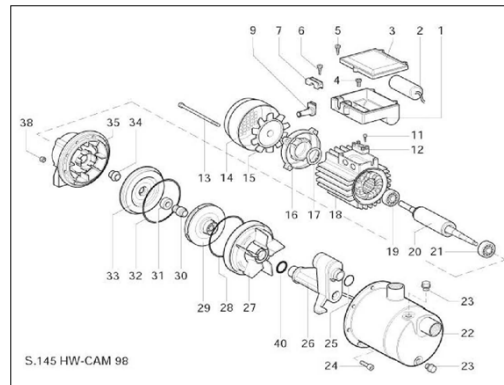

Passar till	Nr (sprängskiss)	Artikel nr	Benämning Reservdel/tillbehör	Antal i förpackning
595 50 96	14	145736	Pumphjulssats	1
	16			1
	17			4
	18			1
	19			1
	20			1
	21			1
	22			1
	23			1
	24			1
	25			1
	27			1
	28	145738	Mellanstycke	1

Senast uppdaterad 151117

Reservdelar till Altech Fritidspumpar

Altech

Reservdelar till:

595 50 97 - Altech Pumpautomat PPT 1300

Passar till	Nr (sprängskiss)	Artikel nr	Benämning Reservdel/tillbehör	Antal i förpackning
595 50 97	1	145722	Flexslang	1
	2	145706	Packning	6
	3	145680	Skrivar	1
	4	145678	Fläns	1
	5	145686	Ventil	1
	6	145724	Vattentank	1
	3,4,5,6,7,9	145726	Tank, komplett	1
	8	145690	Mutter	1
	9	145692	Ventillock	1
	10	145694	Skrivar	1
	11	145714	Kabel	2
	12	145672	Tryckströmbrytare	1
	13	145728	Pumphjul	1
	-	145748	Luftningsskruv	1
	14	145682	Manometer	1
	15	145718	Anslutning	1
16	145720	Strömsladd	1	

Passar till	Nr (sprängskiss)	Artikel nr	Benämning Reservdel/tillbehör	Antal i förpackning
595 50 97	23	145740	Pumphjulsats	2
	24			8
	25			1
	26			1
	27			1
	28			1
	29			1
	30			1
	31			1
	32			1
	33			1
	34			1
	40			1
	35			145742
	38	1		

Senast uppdaterad 151117

Reservdelar till Altech Fritidspumpar

Reservdelar till:

595 50 94 - Altech Förbrukningspump CA 100

Passar till	Nr (sprängskiss)	Artikel nr	Benämning Reservdel/tillbehör	Antal i förpackning
595 50 94	20	145744	Pumphjulssats	1
	21			1
	22			1
	23			1
	24			1
	25			1
	26			1
	27			1
	28			1
	29			1
	35			1
	36			1
	37	1		
18	145746	Bakstycke	1	
19			1	