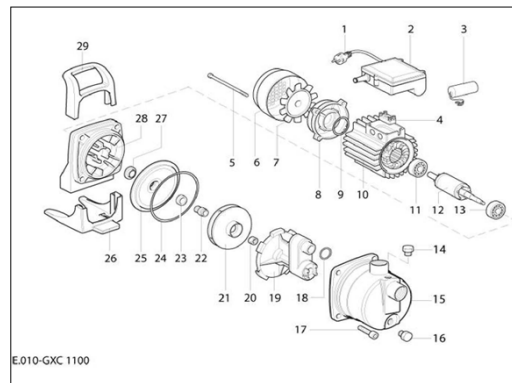

Reservdelar till Altech Fritidspumpar

Altech

Reservdelar till:

595 50 95 - Altech Pumpautomat PPT 800

Passar till	Nr (sprängskiss)	Artikel nr	Benämning Reservdel/tillbehör	Antal i förpackning
595 50 95	1	145674	Strömsladd	1
	2	145676	Anslutning	1
	3	145678	Fläns	1
	4	145680	Flänsskruv	1
	5	145682	Manometer	1
	6	145684	Vattentank	1
	7	145686	Ventil	1
	3,4,6,7,8,10	145688	Tank, komplett	1
	9	145690	Mutter	1
	10	145692	Ventillock	1
	11	145694	Skruv	1
	12	145670	Tryckströmbrytare	1
	13	145696	Flexslang	1
	14	145698	Pumphjul	1
	-	145748	Luftningsskruv	1
	15	145700	Kabel	1
16	145702	Packning	1	

Passar till	Nr (sprängskiss)	Artikel nr	Benämning Reservdel/tillbehör	Antal i förpackning
595 50 95	14	145732	Pumphjulsats	1
	15			1
	16			4
	18			1
	19			1
	20			1
	21			1
	22			1
	23			1
	24			1
	25			1
	26			1
	27			1
	28			1
	29	145734	Kabel	1
	30		Packning	1

Senast uppdaterad 151117

Reservdelar till Altech Fritidspumpar

Altech

Reservdelar till:

595 50 96 - Altech Pumpautomat PPT 1100

Passar till	Nr (sprängskiss)	Artikel nr	Benämning Reservdel/tillbehör	Antal i förpackning
595 50 96	1	145704	Flexslang	1
	2	145680	Skruvar	1
	3	145706	Packning	1
	4	145678	Fläns	1
	5	145708	Ventil	1
	6	145710	Vattentank	1
	2,4,5,6,7,9	145712	Tank, komplett	1
	8	145690	Mutter	1
	9	145692	Ventillock	1
	10	145694	Skruvar	1
	11	145714	Kabel	2
	12	145672	Tryckströmbrytare	1
	13	145716	Pumphjul	1
	-	145748	Luftningsskruv	1
	14	145682	Manometer	1
	15	145718	Anslutning	1
16	145720	Strömsladd	1	

Passar till	Nr (sprängskiss)	Artikel nr	Benämning Reservdel/tillbehör	Antal i förpackning
595 50 96	14	145736	Pumphjulssats	1
	16			1
	17			4
	18			1
	19			1
	20			1
	21			1
	22			1
	23			1
	24			1
	25			1
	27			1
	28	145738	Mellanstycke	1