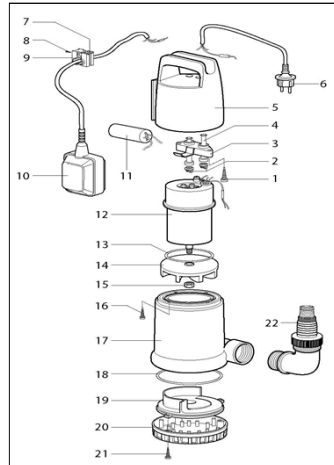

Passar till	Nr (sprängskiss)	Artikel nr	Benämning Reservdel/tillbehör	Antal i förpackning
595 50 96	14	145736	Pumphjulssats	1
	16			1
	17			4
	18			1
	19			1
	20			1
	21			1
	22			1
	23			1
	24			1
	25			1
	27			1
	28	145738	Mellanstycke	1

Passar till	Nr (sprängskiss)	Artikel nr	Benämning Reservdel/tillbehör	Antal i förpackning
595 50 97	23	145740	Pumphjulsats	2
	24			8
	25			1
	26			1
	27			1
	28			1
	29			1
	30			1
	31			1
	32			1
	33			1
	34			1
	40			1
	35			145742
	38	1		

Senast uppdaterad 151117

Reservdelar till Altech Fritidspumpar

Reservdelar till:

595 50 94 - Altech Förbrukningspump CA 100

Passar till	Nr (sprängskiss)	Artikel nr	Benämning Reservdel/tillbehör	Antal i förpackning
595 50 94	20	145744	Pumphjulssats	1
	21			1
	22			1
	23			1
	24			1
	25			1
	26			1
	27			1
	28			1
	29			1
	35			1
	36			1
	37	1		
18	145746	Bakstycke	1	
19			1	

Senast uppdaterad 151117

Reservdelar till Altech Fritidspumpar

Altech

Reservdelar till:

589 01 80 - Altech Länspump Clean LPC 300

589 01 79 - Altech Länspump Dirt LPD 400

589 01 83 - Altech Länspump Clean RFR 400