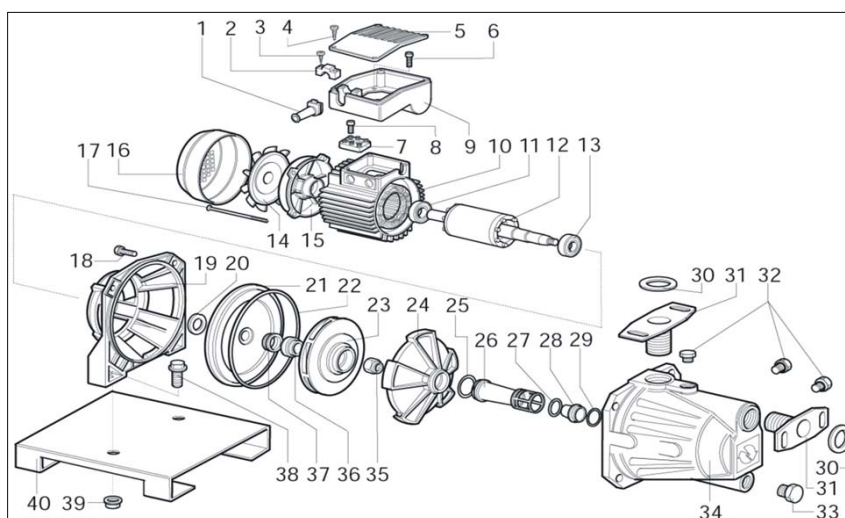

Reservdelar till Altech Fritidspumpar

Reservdelar till:

595 50 94 - Altech Förbrukningspump CA 100

Passar till	Nr (sprängskiss)	Artikel nr	Benämning Reservdel/tillbehör	Antal i förpackning
595 50 94	20	145744	Pumphjulssats	1
	21			1
	22			1
	23			1
	24			1
	25			1
	26			1
	27			1
	28			1
	29			1
	35			1
	36			1
	37	1		
18	145746	Bakstycke	1	
19			1	

Senast uppdaterad 151117