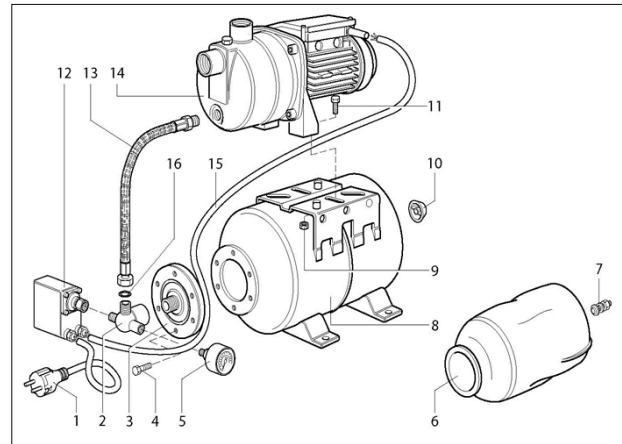

Reservdelar till Altech Fritidspumpar

Altech

Reservdelar till:

595 50 95 - Altech Pumpautomat PPT 800

Passar till	Nr (sprängskiss)	Artikel nr	Benämning Reservdel/tillbehör	Antal i förpackning
595 50 95	1	145674	Strömsladd	1
	2	145676	Anslutning	1
	3	145678	Fläns	1
	4	145680	Flänsskruv	1
	5	145682	Manometer	1
	6	145684	Vattentank	1
	7	145686	Ventil	1
	3,4,6,7,8,10	145688	Tank, komplett	1
	9	145690	Mutter	1
	10	145692	Ventillock	1
	11	145694	Skruv	1
	12	145670	Tryckströmbrytare	1
	13	145696	Flexslang	1
	14	145698	Pumphjul	1
	-	145748	Luftningsskruv	1
	15	145700	Kabel	1
16	145702	Packning	1	

Passar till	Nr (sprängskiss)	Artikel nr	Benämning Reservdel/tillbehör	Antal i förpackning
595 50 95	14	145732	Pumphjulsats	1
	15			1
	16			4
	18			1
	19			1
	20			1
	21			1
	22			1
	23			1
	24			1
	25			1
	26			1
	27			1
	28			1
	29	145734	Kabel	1
	30		Packning	1

Senast uppdaterad 151117

Reservdelar till Altech Fritidspumpar

Altech

Reservdelar till:

595 50 96 - Altech Pumpautomat PPT 1100

Passar till	Nr (sprängskiss)	Artikel nr	Benämning Reservdel/tillbehör	Antal i förpackning
595 50 96	1	145704	Flexslang	1
	2	145680	Skruvar	1
	3	145706	Packning	1
	4	145678	Fläns	1
	5	145708	Ventil	1
	6	145710	Vattentank	1
	2,4,5,6,7,9	145712	Tank, komplett	1
	8	145690	Mutter	1
	9	145692	Ventillock	1
	10	145694	Skruvar	1
	11	145714	Kabel	2
	12	145672	Tryckströmbrytare	1
	13	145716	Pumphjul	1
	-	145748	Luftningsskruv	1
	14	145682	Manometer	1
	15	145718	Anslutning	1
16	145720	Strömsladd	1	

Passar till	Nr (sprängskiss)	Artikel nr	Benämning Reservdel/tillbehör	Antal i förpackning
595 50 96	14	145736	Pumphjulssats	1
	16			1
	17			4
	18			1
	19			1
	20			1
	21			1
	22			1
	23			1
	24			1
	25			1
	27			1
	28	145738	Mellanstycke	1