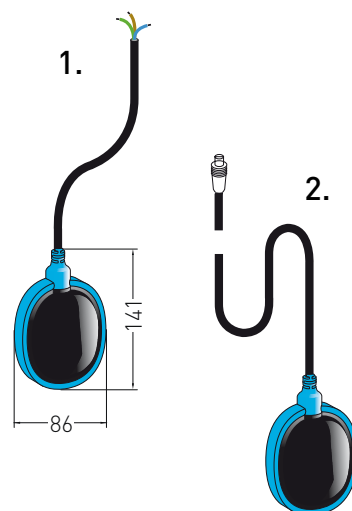

## Funktion

Inuti nivåvippan rör sig en kula fram och tillbaka, beroende på vippans läge. Ytan i utrymmet i vilket kulan rullar säkerställer en problemfri funktionalitet även om kabeln har snott sig.

En justerbar vikt monteras på kabeln så att slaglängden kan justeras. Minsta avstånd från nivåvippan till den justerbara vikten är 50 mm, vilket ger en slaglängd på 100 mm.

## Material

Beskrivning	Material
Nivåvippa	Polypropylen
Kabel	Polykloropropengummi (CR)

## Varianter

Beskrivning	Storlek	Art.nr
1. <b>KS Nivåvipa</b> (standard) Normalt öppen (NO) med fria kabeländar	0.55 m	12800018
	1 m	12800282
	5 m	12800022
	10 m	12800023
	20 m	12800025
	30 m	12800027
	50 m	12800154
<b>KS Nivåvipa</b> (omkopplingsbar) för påfyllning och tömning	10 m	12800287
	20 m	12800289
	50 m	12800343
<b>KS Nivåvipa</b> med fästdon	KS-5 = 5 m	62450016
	KS-10 = 10 m	62450017
2. <b>KS Nivåvipa</b> (med plugg) för transportabla tillämpningar.	KS-J 10 = 10 m	62450018
	KS-J 20 = 20 m	62450020
3. <b>Kit för nivåreglering</b> KS nivåvipa med väggfäste och justerbara vikter	START/STOPP; för en pump med två vipor	10 m 62450052 20 m 62450054 30 m 62450056
	START/STOPP; för en pump och larm med tre vipor	10 m 62450058 20 m 62450060 30 m 62450062
	START/STOPP; för två pumpar* med fyra	10 m 62455000 20 m 62455003 30 m 62455004