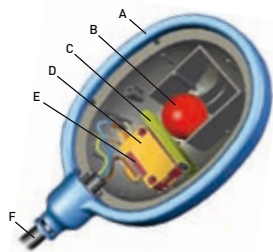

## Användningsområde

Nivåvippan KS används för styrning och övervakning av vätskenivåer. Den lämpar sig för användning i avloppsvatten.

## Funktion

Inuti nivåvippan rör sig en kula fram och tillbaka, beroende på vippans läge. Ytan i utrymmet i vilket kulan rullar säkerställer en problemfri funktionalitet även om kabeln har snott sig.

En justerbar vikt monteras på kabeln så att slaglängden kan justeras. Minsta avstånd från nivåvippan till den justerbara vikten är 50 mm, vilket ger en slaglängd på 100 mm.

## Konstruktion

A. Helgjuten kapsel  
B. Kula  
C. Vipparm

D. Jordbleck  
E. Mikrobrytare  
F. Kabel