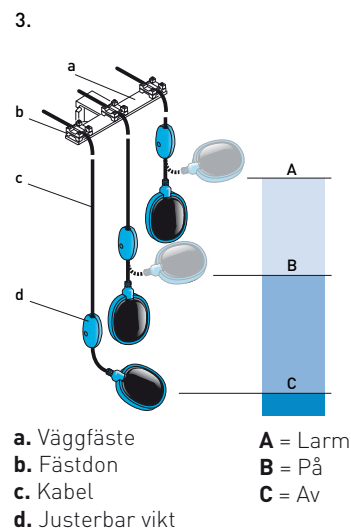

Varianter

Beskrivning	Storlek	Art.nr
1. KS Nivåvipa (standard) Normalt öppen (NO) med fria kabeländar	0.55 m	12800018
	1 m	12800282
	5 m	12800022
	10 m	12800023
	20 m	12800025
	30 m	12800027
	50 m	12800154
KS Nivåvipa (omkopplingsbar) för påfyllning och tömning	10 m	12800287
	20 m	12800289
	50 m	12800343
KS Nivåvipa med fästdon	KS-5 = 5 m	62450016
	KS-10 = 10 m	62450017
2. KS Nivåvipa (med plugg) för transportabla tillämpningar.	KS-J 10 = 10 m	62450018
	KS-J 20 = 20 m	62450020
3. Kit för nivåreglering KS nivåvipa med väggfäste och justerbara vikter	START/STOPP; för en pump med två vipor	10 m 62450052 20 m 62450054 30 m 62450056
	START/STOPP; för en pump och larm med tre vipor	10 m 62450058 20 m 62450060 30 m 62450062
	START/STOPP; för två pumpar* med fyra	10 m 62455000 20 m 62455003 30 m 62455004

* För nivåövervakning av två eller fler pumpar kan denna fås med längd enligt önskad begäran.

Tillbehör

Beskrivning	Artikelnummer
Väggfäste finns för 2-4 vipor	31420572
Klämma för att sätta fast vippan i väggfästet	41420570
Vikt	62520011
Dragavlastare	41425091