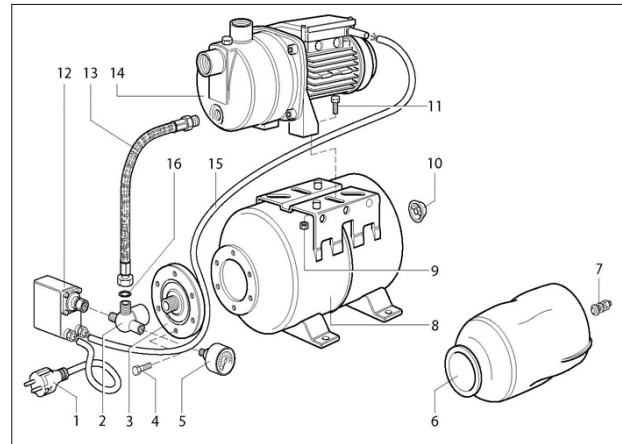

Reservdelar till Altech Fritidspumpar

Altech

Reservdelar till:

595 50 95 - Altech Pumpautomat PPT 800

Passar till	Nr (sprängskiss)	Artikel nr	Benämning Reservdel/tillbehör	Antal i förpackning
595 50 95	1	145674	Strömsladd	1
	2	145676	Anslutning	1
	3	145678	Fläns	1
	4	145680	Flänsskruv	1
	5	145682	Manometer	1
	6	145684	Vattentank	1
	7	145686	Ventil	1
	3,4,6,7,8,10	145688	Tank, komplett	1
	9	145690	Mutter	1
	10	145692	Ventillock	1
	11	145694	Skruv	1
	12	145670	Tryckströmbrytare	1
	13	145696	Flexslang	1
	14	145698	Pumphjul	1
	-	145748	Luftningsskruv	1
	15	145700	Kabel	1
16	145702	Packning	1	

Passar till	Nr (sprängskiss)	Artikel nr	Benämning Reservdel/tillbehör	Antal i förpackning
595 50 95	14	145732	Pumphjulsats	1
	15			1
	16			4
	18			1
	19			1
	20			1
	21			1
	22			1
	23			1
	24			1
	25			1
	26			1
	27			1
	28			1
	29	145734	Kabel	1
	30			Packning

Senast uppdaterad 151117

Reservdelar till Altech Fritidspumpar

Altech

Reservdelar till:

595 50 96 - Altech Pumpautomat PPT 1100

Passar till	Nr (sprängskiss)	Artikel nr	Benämning Reservdel/tillbehör	Antal i förpackning
595 50 96	1	145704	Flexslang	1
	2	145680	Skruvar	1
	3	145706	Packning	1
	4	145678	Fläns	1
	5	145708	Ventil	1
	6	145710	Vattentank	1
	2,4,5,6,7,9	145712	Tank, komplett	1
	8	145690	Mutter	1
	9	145692	Ventillock	1
	10	145694	Skruvar	1
	11	145714	Kabel	2
	12	145672	Tryckströmbrytare	1
	13	145716	Pumphjul	1
	-	145748	Luftningsskruv	1
	14	145682	Manometer	1
	15	145718	Anslutning	1
16	145720	Strömsladd	1	

Passar till	Nr (sprängskiss)	Artikel nr	Benämning Reservdel/tillbehör	Antal i förpackning
595 50 96	14	145736	Pumphjulssats	1
	16			1
	17			4
	18			1
	19			1
	20			1
	21			1
	22			1
	23			1
	24			1
	25			1
	27			1
	28	145738	Mellanstycke	1