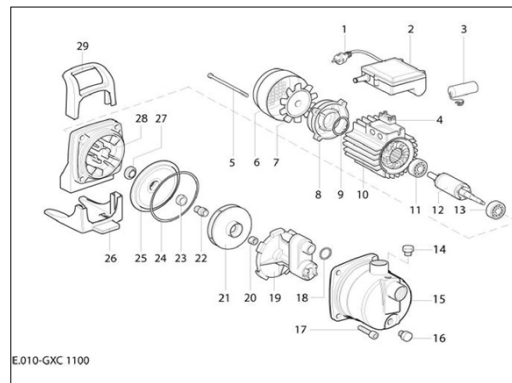

Reservdelar till Altech Fritidspumpar

Altech

Reservdelar till:

595 50 95 - Altech Pumpautomat PPT 800

Passar till	Nr (sprängskiss)	Artikel nr	Benämning Reservdel/tillbehör	Antal i förpackning
595 50 95	1	145674	Strömsladd	1
	2	145676	Anslutning	1
	3	145678	Fläns	1
	4	145680	Flänsskruv	1
	5	145682	Manometer	1
	6	145684	Vattentank	1
	7	145686	Ventil	1
	3,4,6,7,8,10	145688	Tank, komplett	1
	9	145690	Mutter	1
	10	145692	Ventillock	1
	11	145694	Skruv	1
	12	145670	Tryckströmbrytare	1
	13	145696	Flexslang	1
	14	145698	Pumphjul	1
	-	145748	Luftningsskruv	1
	15	145700	Kabel	1
16	145702	Packning	1	

Passar till	Nr (sprängskiss)	Artikel nr	Benämning Reservdel/tillbehör	Antal i förpackning
595 50 95	14	145732	Pumphjulsats	1
	15			1
	16			4
	18			1
	19			1
	20			1
	21			1
	22			1
	23			1
	24			1
	25			1
	26			1
	27			1
	28			1
	29	145734	Kabel	1
	30			Packning

Senast uppdaterad 151117

Reservdelar till Altech Fritidspumpar

Altech

Reservdelar till:

595 50 96 - Altech Pumpautomat PPT 1100

Passar till	Nr (sprängskiss)	Artikel nr	Benämning Reservdel/tillbehör	Antal i förpackning
595 50 96	1	145704	Flexslang	1
	2	145680	Skruvar	1
	3	145706	Packning	1
	4	145678	Fläns	1
	5	145708	Ventil	1
	6	145710	Vattentank	1
	2,4,5,6,7,9	145712	Tank, komplett	1
	8	145690	Mutter	1
	9	145692	Ventillock	1
	10	145694	Skruvar	1
	11	145714	Kabel	2
	12	145672	Tryckströmbrytare	1
	13	145716	Pumphjul	1
	-	145748	Luftningsskruv	1
	14	145682	Manometer	1
	15	145718	Anslutning	1
16	145720	Strömsladd	1	

Passar till	Nr (sprängskiss)	Artikel nr	Benämning Reservdel/tillbehör	Antal i förpackning
595 50 96	14	145736	Pumphjulssats	1
	16			1
	17			4
	18			1
	19			1
	20			1
	21			1
	22			1
	23			1
	24			1
	25			1
	27			1
	28	145738	Mellanstycke	1