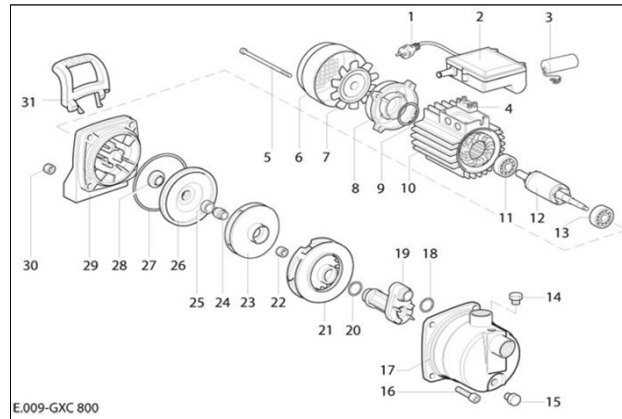

Reservdelar till Altech Fritidspumpar

Altech

Reservdelar till:

595 50 95 - Altech Pumpautomat PPT 800

Passar till	Nr (sprängskiss)	Artikel nr	Benämning Reservdel/tillbehör	Antal i förpackning
595 50 95	1	145674	Strömsladd	1
	2	145676	Anslutning	1
	3	145678	Fläns	1
	4	145680	Flänsskruv	1
	5	145682	Manometer	1
	6	145684	Vattentank	1
	7	145686	Ventil	1
	3,4,6,7,8,10	145688	Tank, komplett	1
	9	145690	Mutter	1
	10	145692	Ventillock	1
	11	145694	Skruv	1
	12	145670	Tryckströmbrytare	1
	13	145696	Flexslang	1
	14	145698	Pumphjul	1
	-	145748	Luftningsskruv	1
	15	145700	Kabel	1
16	145702	Packning	1	

Passar till	Nr (sprängskiss)	Artikel nr	Benämning Reservdel/tillbehör	Antal i förpackning
595 50 95	14	145732	Pumphjulsats	1
	15			1
	16			4
	18			1
	19			1
	20			1
	21			1
	22			1
	23			1
	24			1
	25			1
	26			1
	27			1
	28			1
	29	145734	Kabel	1
	30			Packning

Passar till	Nr (sprängskiss)	Artikel nr	Benämning Reservdel/tillbehör	Antal i förpackning
595 50 96	14	145736	Pumphjulssats	1
	16			1
	17			4
	18			1
	19			1
	20			1
	21			1
	22			1
	23			1
	24			1
	25			1
	27			1
	28	145738	Mellanstycke	1

Passar till	Nr (sprängskiss)	Artikel nr	Benämning Reservdel/tillbehör	Antal i förpackning
595 50 97	23	145740	Pumphjulsats	2
	24			8
	25			1
	26			1
	27			1
	28			1
	29			1
	30			1
	31			1
	32			1
	33			1
	34			1
	40			1
	35			145742
	38	1		