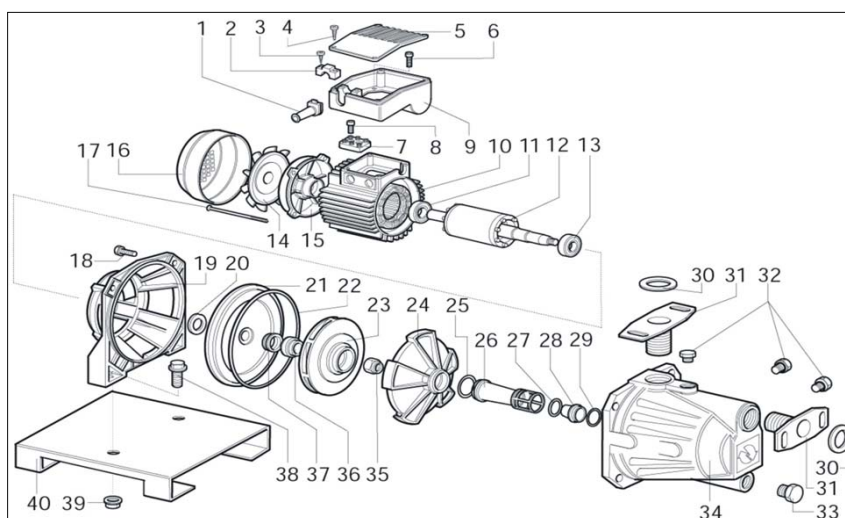

Reservdelar till Altech Fritidspumpar

Reservdelar till:

595 50 94 - Altech Förbrukningspump CA 100

Passar till	Nr (sprängskiss)	Artikel nr	Benämning Reservdel/tillbehör	Antal i förpackning
595 50 94	20	145744	Pumphjulssats	1
	21			1
	22			1
	23			1
	24			1
	25			1
	26			1
	27			1
	28			1
	29			1
	35			1
	36			1
	37			1
18	145746	Bakstycke	1	
19			1	

Senast uppdaterad 151117