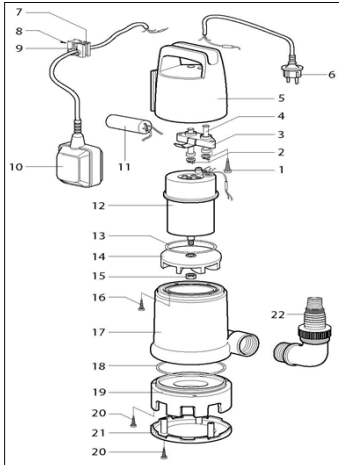

Passar till	Nr (sprängskiss)	Artikel nr	Benämning Reservdel/tillbehör	Antal i förpackning
595 50 96	14	145736	Pumphjulssats	1
	16			1
	17			4
	18			1
	19			1
	20			1
	21			1
	22			1
	23			1
	24			1
	25			1
	27			1
	28	145738	Mellanstycke	1

Passar till	Nr (sprängskiss)	Artikel nr	Benämning Reservdel/tillbehör	Antal i förpackning
595 50 97	23	145740	Pumphjulsats	2
	24			8
	25			1
	26			1
	27			1
	28			1
	29			1
	30			1
	31			1
	32			1
	33			1
	34			1
	40			1
	35			145742
	38	1		

Senast uppdaterad 151117

Reservdelar till Altech Fritidspumpar

Reservdelar till:

595 50 94 - Altech Förbrukningspump CA 100

Passar till	Nr (sprängskiss)	Artikel nr	Benämning Reservdel/tillbehör	Antal i förpackning
595 50 94	20	145744	Pumphjulssats	1
	21			1
	22			1
	23			1
	24			1
	25			1
	26			1
	27			1
	28			1
	29			1
	35			1
	36			1
	37			1
18	145746	Bakstycke	1	
19			1	

Senast uppdaterad 151117

Reservdelar till Altech Fritidspumpar

Altech

Reservdelar till:

589 01 80 - Altech Länspump Clean LPC 300

589 01 79 - Altech Länspump Dirt LPD 400

589 01 83 - Altech Länspump Clean RFR 400