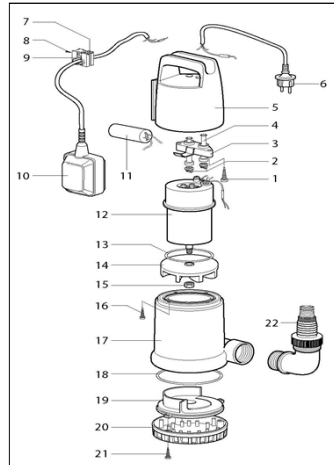

Reservdelar till Altech Fritidspumpar

Altech

Reservdelar till:

589 01 80 - Altech Länspump Clean LPC 300

589 01 79 - Altech Länspump Dirt LPD 400

589 01 83 - Altech Länspump Clean RFR 400

589 01 82 - Altech Länspump Dirt RFR 1100

Passar till	Nr (sprängskiss)	Artikel nr	Benämning Reservdel/tillbehör	Antal i förpackning
589 01 79 589 01 80 589 01 81 589 01 82	22	145730	Slanganslutning	1

Senast uppdaterad 151117