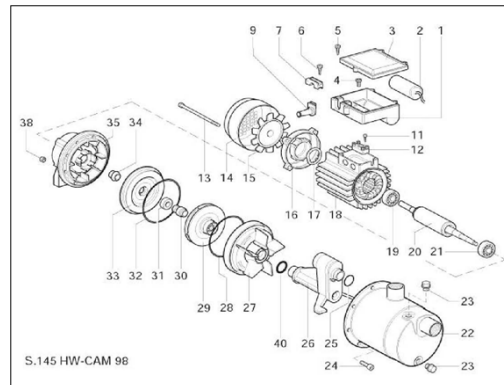

Passar till	Nr (sprängskiss)	Artikel nr	Benämning Reservdel/tillbehör	Antal i förpackning
595 50 96	14	145736	Pumphjulssats	1
	16			1
	17			4
	18			1
	19			1
	20			1
	21			1
	22			1
	23			1
	24			1
	25			1
	27			1
	28	145738	Mellanstycke	1

Senast uppdaterad 151117

Reservdelar till Altech Fritidspumpar

Altech

Reservdelar till:

595 50 97 - Altech Pumpautomat PPT 1300

Passar till	Nr (sprängskiss)	Artikel nr	Benämning Reservdel/tillbehör	Antal i förpackning
595 50 97	1	145722	Flexslang	1
	2	145706	Packning	6
	3	145680	Skrubar	1
	4	145678	Fläns	1
	5	145686	Ventil	1
	6	145724	Vattentank	1
	3,4,5,6,7,9	145726	Tank, komplett	1
	8	145690	Mutter	1
	9	145692	Ventillock	1
	10	145694	Skrubar	1
	11	145714	Kabel	2
	12	145672	Tryckströmbrytare	1
	13	145728	Pumphjul	1
	-	145748	Luftningsskruv	1
	14	145682	Manometer	1
	15	145718	Anslutning	1
16	145720	Strömsladd	1	

Passar till	Nr (sprängskiss)	Artikel nr	Benämning Reservdel/tillbehör	Antal i förpackning
595 50 97	23	145740	Pumphjulsats	2
	24			8
	25			1
	26			1
	27			1
	28			1
	29			1
	30			1
	31			1
	32			1
	33			1
	34			1
	40			1
	35			145742
	38	1		

Senast uppdaterad 151117

Reservdelar till Altech Fritidspumpar

Reservdelar till:

595 50 94 - Altech Förbrukningspump CA 100

Passar till	Nr (sprängskiss)	Artikel nr	Benämning Reservdel/tillbehör	Antal i förpackning
595 50 94	20	145744	Pumphjulssats	1
	21			1
	22			1
	23			1
	24			1
	25			1
	26			1
	27			1
	28			1
	29			1
	35			1
	36			1
	37			1
18	145746	Bakstycke	1	
19			1	