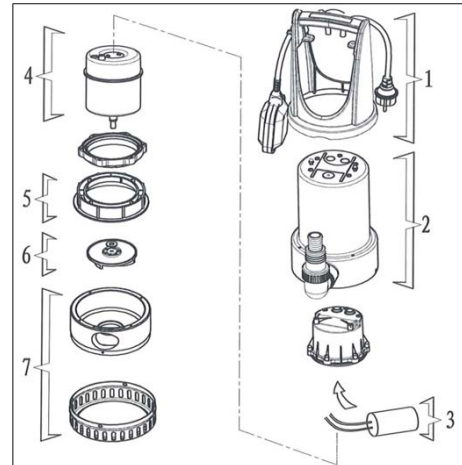

Reservdelar till Altech Fritidspumpar

Altech

Reservdelar till:

589 01 80 - Altech Länspump Clean LPC 300

589 01 79 - Altech Länspump Dirt LPD 400

589 01 83 - Altech Länspump Clean RFR 400

589 01 82 - Altech Länspump Dirt RFR 1100

Passar till	Nr (sprängskiss)	Artikel nr	Benämning Reservdel/tillbehör	Antal i förpackning
589 01 79 589 01 80 589 01 81 589 01 82	22	145730	Slanganslutning	1

Senast uppdaterad 151117