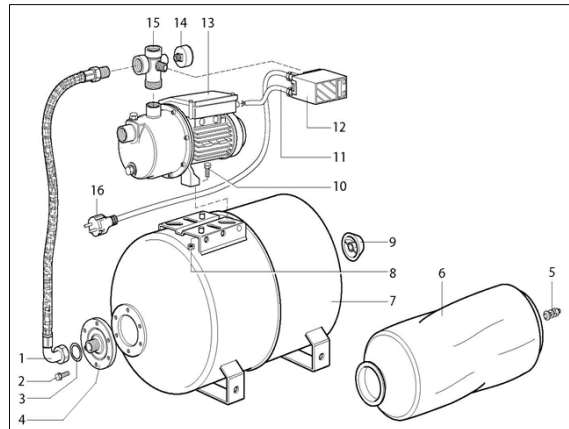

Reservdelar till Altech Fritidspumpar

Altech

Reservdelar till:

595 50 95 - Altech Pumpautomat PPT 800

Passar till	Nr (sprängskiss)	Artikel nr	Benämning Reservdel/tillbehör	Antal i förpackning
595 50 95	1	145674	Strömsladd	1
	2	145676	Anslutning	1
	3	145678	Fläns	1
	4	145680	Flänsskruv	1
	5	145682	Manometer	1
	6	145684	Vattentank	1
	7	145686	Ventil	1
	3,4,6,7,8,10	145688	Tank, komplett	1
	9	145690	Mutter	1
	10	145692	Ventillock	1
	11	145694	Skruv	1
	12	145670	Tryckströmbrytare	1
	13	145696	Flexslang	1
	14	145698	Pumphjul	1
	-	145748	Luftningsskruv	1
	15	145700	Kabel	1
16	145702	Packning	1	

Passar till	Nr (sprängskiss)	Artikel nr	Benämning Reservdel/tillbehör	Antal i förpackning
595 50 95	14	145732	Pumphjulsats	1
	15			1
	16			4
	18			1
	19			1
	20			1
	21			1
	22			1
	23			1
	24			1
	25			1
	26			1
	27			1
	28			1
	29	145734	Kabel	1
	30			Packning

Senast uppdaterad 151117

Reservdelar till Altech Fritidspumpar

Altech

Reservdelar till:

595 50 96 - Altech Pumpautomat PPT 1100

Passar till	Nr (sprängskiss)	Artikel nr	Benämning Reservdel/tillbehör	Antal i förpackning
595 50 96	1	145704	Flexslang	1
	2	145680	Skruvar	1
	3	145706	Packning	1
	4	145678	Fläns	1
	5	145708	Ventil	1
	6	145710	Vattentank	1
	2,4,5,6,7,9	145712	Tank, komplett	1
	8	145690	Mutter	1
	9	145692	Ventillock	1
	10	145694	Skruvar	1
	11	145714	Kabel	2
	12	145672	Tryckströmbrytare	1
	13	145716	Pumphjul	1
	-	145748	Luftningsskruv	1
	14	145682	Manometer	1
	15	145718	Anslutning	1
16	145720	Strömsladd	1	

Passar till	Nr (sprängskiss)	Artikel nr	Benämning Reservdel/tillbehör	Antal i förpackning
595 50 96	14	145736	Pumphjulssats	1
	16			1
	17			4
	18			1
	19			1
	20			1
	21			1
	22			1
	23			1
	24			1
	25			1
	27			1
	28	145738	Mellanstycke	1