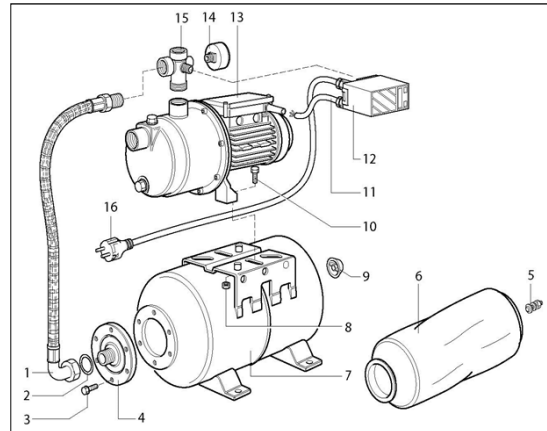

Passar till	Nr (sprängskiss)	Artikel nr	Benämning Reservdel/tillbehör	Antal i förpackning
595 50 96	14	145736	Pumphjulssats	1
	16			1
	17			4
	18			1
	19			1
	20			1
	21			1
	22			1
	23			1
	24			1
	25			1
	27			1
	28	145738	Mellanstycke	1

Senast uppdaterad 151117

Reservdelar till Altech Fritidspumpar

Altech

Reservdelar till:

595 50 97 - Altech Pumpautomat PPT 1300

Passar till	Nr (sprängskiss)	Artikel nr	Benämning Reservdel/tillbehör	Antal i förpackning
595 50 97	1	145722	Flexslang	1
	2	145706	Packning	6
	3	145680	Skrubar	1
	4	145678	Fläns	1
	5	145686	Ventil	1
	6	145724	Vattentank	1
	3,4,5,6,7,9	145726	Tank, komplett	1
	8	145690	Mutter	1
	9	145692	Ventillock	1
	10	145694	Skrubar	1
	11	145714	Kabel	2
	12	145672	Tryckströmbrytare	1
	13	145728	Pumphjul	1
	-	145748	Luftningsskruv	1
	14	145682	Manometer	1
	15	145718	Anslutning	1
16	145720	Strömsladd	1	

Passar till	Nr (sprängskiss)	Artikel nr	Benämning Reservdel/tillbehör	Antal i förpackning
595 50 97	23	145740	Pumphjulsats	2
	24			8
	25			1
	26			1
	27			1
	28			1
	29			1
	30			1
	31			1
	32			1
	33			1
	34			1
	40			1
	35			145742
	38	1		

Senast uppdaterad 151117

Reservdelar till Altech Fritidspumpar

Reservdelar till:

595 50 94 - Altech Förbrukningspump CA 100

Passar till	Nr (sprängskiss)	Artikel nr	Benämning Reservdel/tillbehör	Antal i förpackning
595 50 94	20	145744	Pumphjulssats	1
	21			1
	22			1
	23			1
	24			1
	25			1
	26			1
	27			1
	28			1
	29			1
	35			1
	36			1
	37			1
18	145746	Bakstycke	1	
19			1	