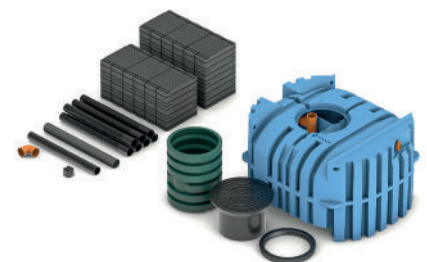

De nya produkterna finns tillgängliga från och med 25 maj 2022.

Exempel: RSK nr 5135698
FANN INDRÄN PRO Infiltration WC+BDT 5pe Blue

FANN VA-Teknik AB

Box 1444
183 14 Täby

08-761 02 21
post@fann.se
www.fann.se

www.fann.se