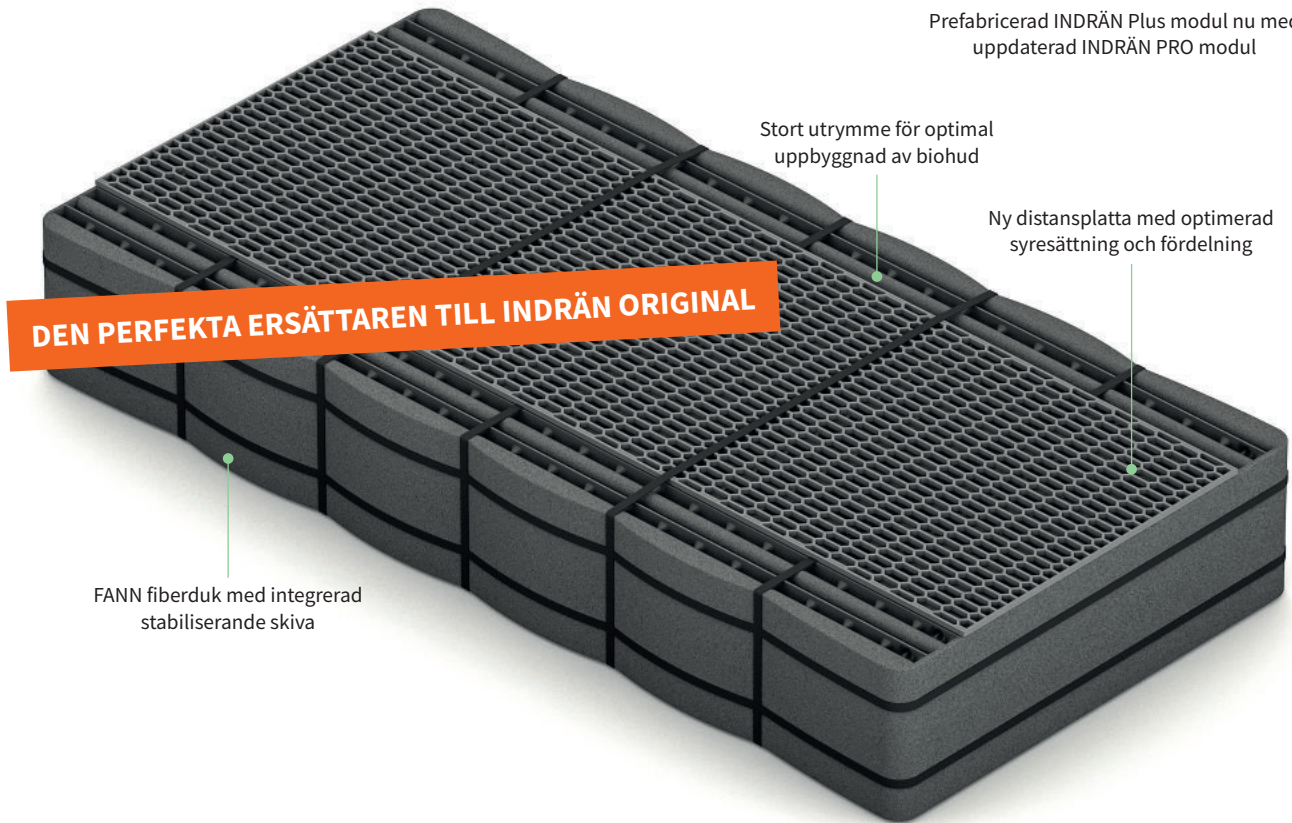

Prefabricerad INDRÄN Plus modul nu med uppdaterad INDRÄN PRO modul

DEN PERFEKTA ERSÄTTAREN TILL INDRÄN ORIGINAL

Stort utrymme för optimal uppbyggnad av biohud

Ny distansplatta med optimerad syresättning och fördelning

FANN fiberduk med integrerad stabiliserande skiva

FANN INDRÄN PRO – den nya generationens biosteg

Med välbeprövad INDRÄN® teknik från 90-talet tar vi nu ytterligare några väl valda steg framåt och uppnår avsevärt bättre resultat.

Genom att bygga om våra moduler för en optimal transport av avloppsvatten till biohud uppnår vi med INDRÄN PRO-modulerna så pass bra förbättring att vi kan minska standardpaketen för ett hushåll med en hel modul per paket.

Fördelar och egenskaper

- Beprövad INDRÄN® teknologi
- Ökad kapacitet möjliggör reducering av antalet moduler per anläggning
- Innovativ design
- Modulen är maximerad för en effektivare syresättning
- Inbyggd efterpolering
- Optimerad distansplatta för bästa fördelning och stabilitet
- Minimerad risk för stillastående vatten
- Paketerat tillsammans med nya FANN Spridarrör för bästa möjliga fördelning och syresättning
- Fungerar för både infiltrationer och markbäddar samt för både grå- och svartvatten
- Smidigt förpackade med ett helt hushåll på en pall