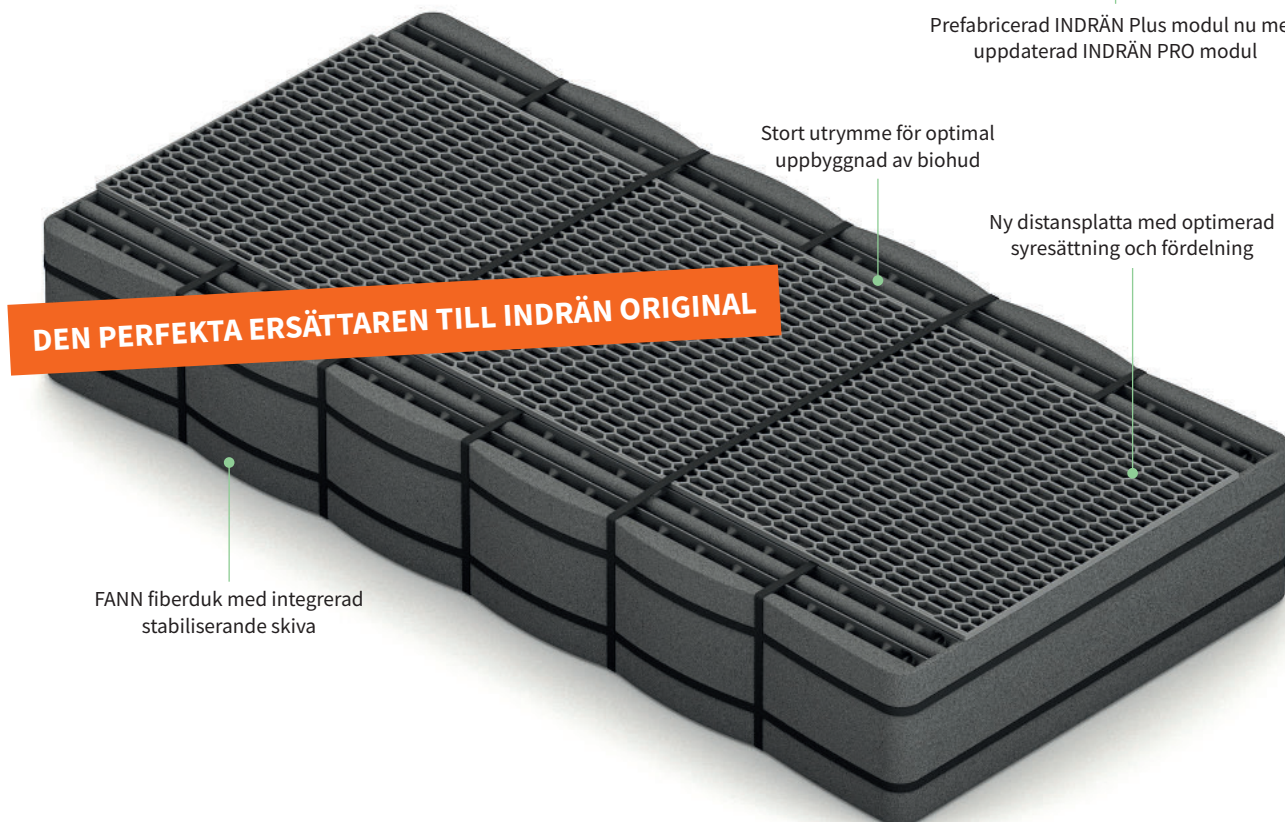

Prefabricerad INDRÄN Plus modul nu med uppdaterad INDRÄN PRO modul

DEN PERFEKTA ERSÄTTAREN TILL INDRÄN ORIGINAL

Stort utrymme för optimal uppbyggnad av biohud

Ny distansplatta med optimerad syresättning och fördelning

FANN fiberduk med integrerad stabiliserande skiva

FANN INDRÄN PRO – den nya generationens biosteg

Med välbeprövad INDRÄN® teknik från 90-talet tar vi nu ytterligare några väl valda steg framåt och uppnår avsevärt bättre resultat.

Genom att bygga om våra moduler för en optimal transport av avloppsvatten till biohud uppnår vi med INDRÄN PRO-modulerna så pass bra förbättring att vi kan minska standardpaketen för ett hushåll med en hel modul per paket.

Fördelar och egenskaper

- Beprövad INDRÄN® teknologi
- Ökad kapacitet möjliggör reducering av antalet moduler per anläggning
- Innovativ design
- Modulen är maximerad för en effektivare syresättning
- Inbyggd efterpolering
- Optimerad distansplatta för bästa fördelning och stabilitet
- Minimerad risk för stillastående vatten
- Paketerat tillsammans med nya FANN Spridarrör för bästa möjliga fördelning och syresättning
- Fungerar för både infiltrationer och markbäddar samt för både grå- och svartvatten
- Smidigt förpackade med ett helt hushåll på en pall