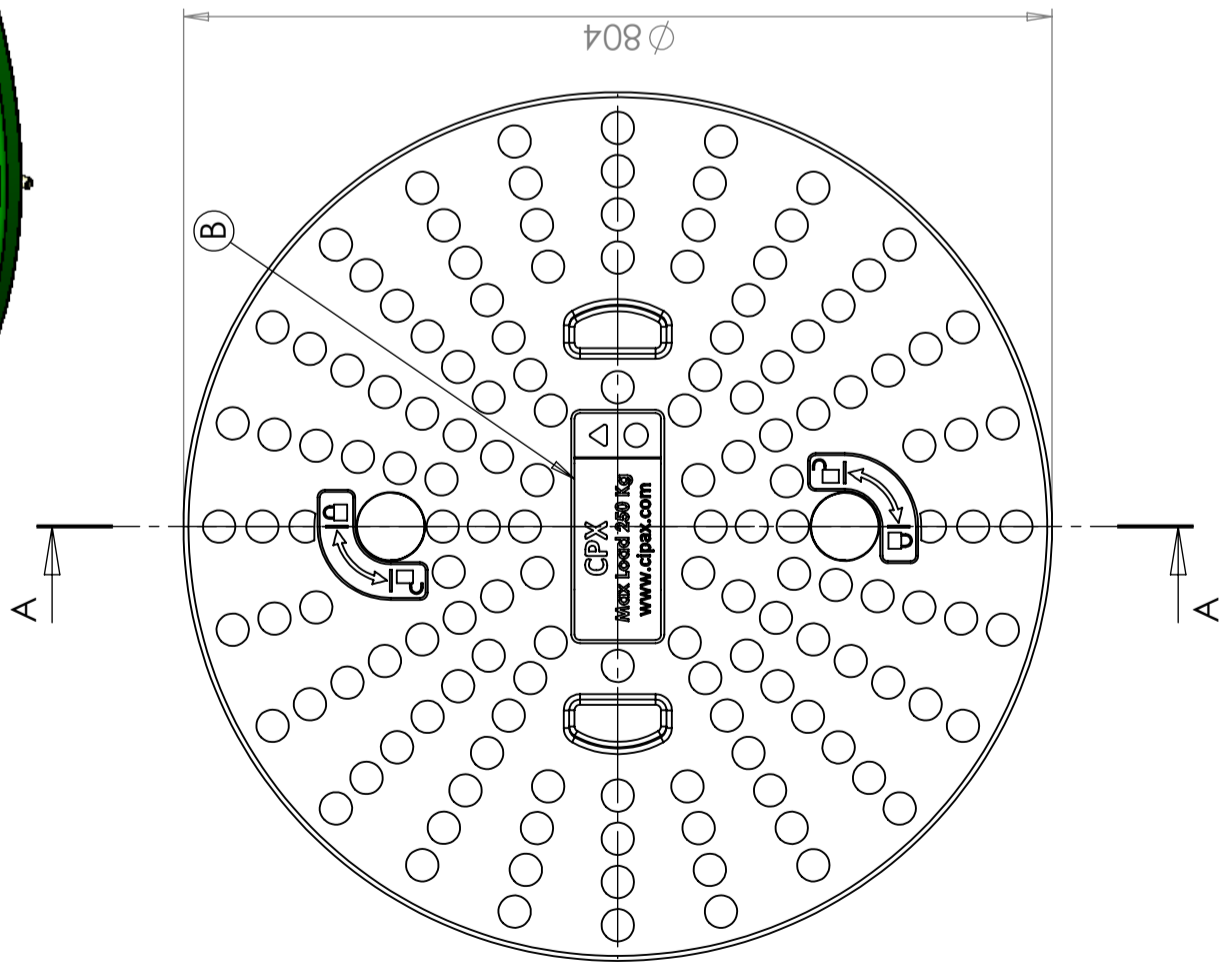

CPX Lock D600 grönt

Utvändig diameter 800 mm.

Testat och godkänt gällande barnsäkerhet av SP.

Reservdel, passar till alla CPX Slamavskiljare

Art.nr: 45022

RSK: 5646965

Specifikationer	
Material	PE
Typ av lock	Barnsäkert lock
Färg	Grön
Längd (mm)	600
Bredd (mm)	600
Diameter (mm)	600
Tullstatistiskt nummer	3926909790
GTIN	7090046760184

SECTION A-A

SECTION B-B

Revision		
REV.	Ändringsmeddelande	Datum
A	Added two notches	2017-02-17
B	New logo plate Name changed to 600	2017-09-14

Godkänd	
JA	JA
JA	JA

Generella toleranser omej annat agas på ritning			
General tolerances if not other stated on drawing	0-20	>20-75	>75-150
	± 0,5 mm	± 1 mm	± 1,5 mm
			± 1,3 %
			± 1 %

Konstruerad av	Granskad av	Godkänd av - datum	Generell tolerans SS-ISO 2768-1	Generell Ytjämnhet, Ra	Vyplacering	Skala
JA	JA	JA - 2014-08-13				1:7

Ägare

Titel/Benämning
Lid 600

Ritningsnummer
45022

Blad
1(1)