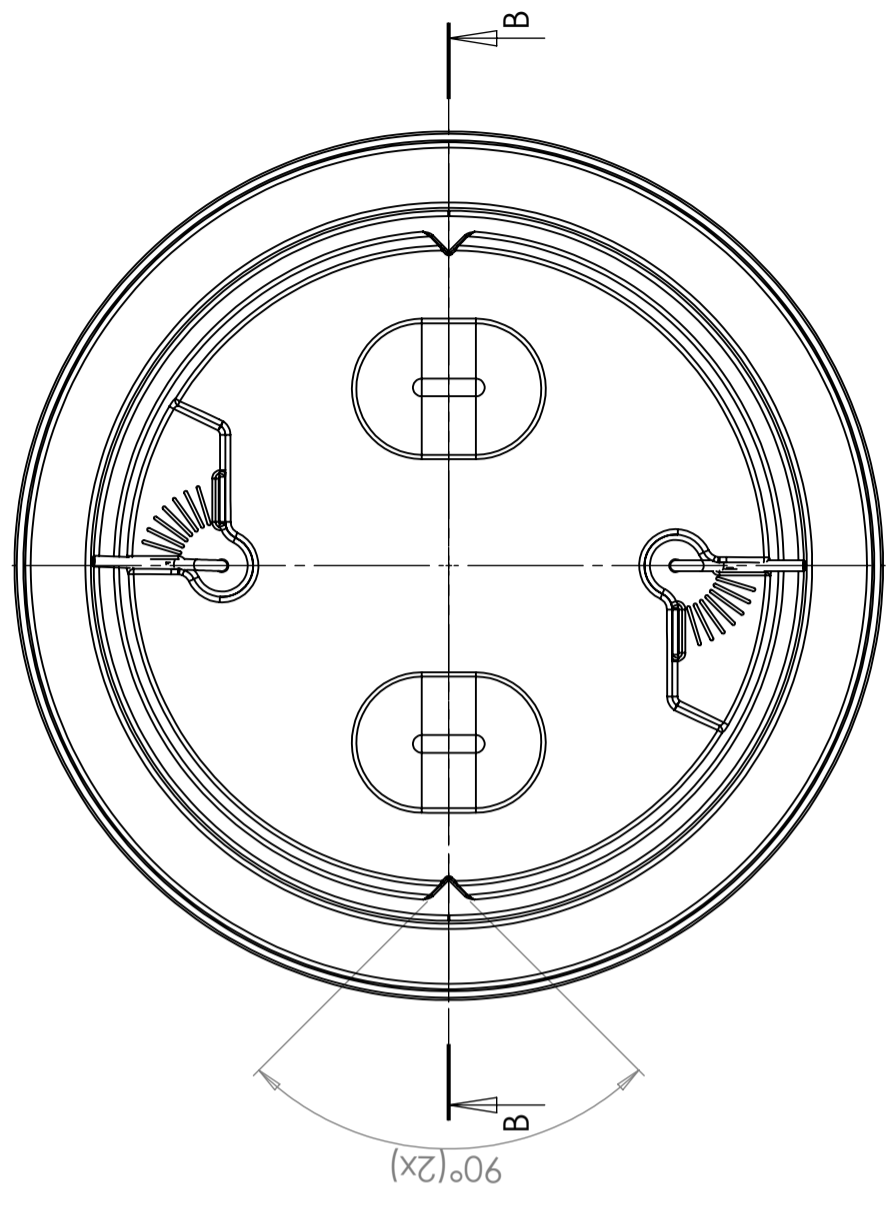

CPX Lock D600 grönt

Utvändig diameter 800 mm.

Testat och godkänt gällande barnsäkerhet av SP.

Reservdel, passar till alla CPX Slamavskiljare

Art.nr: 45022

RSK: 5646965

Specifikationer	
Material	PE
Typ av lock	Barnsäkert lock
Färg	Grön
Längd (mm)	600
Bredd (mm)	600
Diameter (mm)	600
Tullstatistiskt nummer	3926909790
GTIN	7090046760184

SECTION A-A

SECTION B-B

Revision		
REV.	Ändringsmeddelande	Datum
A	Added two notches	2017-02-17
B	New logo plate Name changed to 600	2017-09-14

Godkänd	
JA	JA
JA	JA

Generella toleranser omej annat agas på ritning			
General tolerances if not other stated on drawing	0-20	>20-75	>75-150
	± 0,5 mm	± 1 mm	± 1,5 mm
			± 1,3 %
			± 1 %