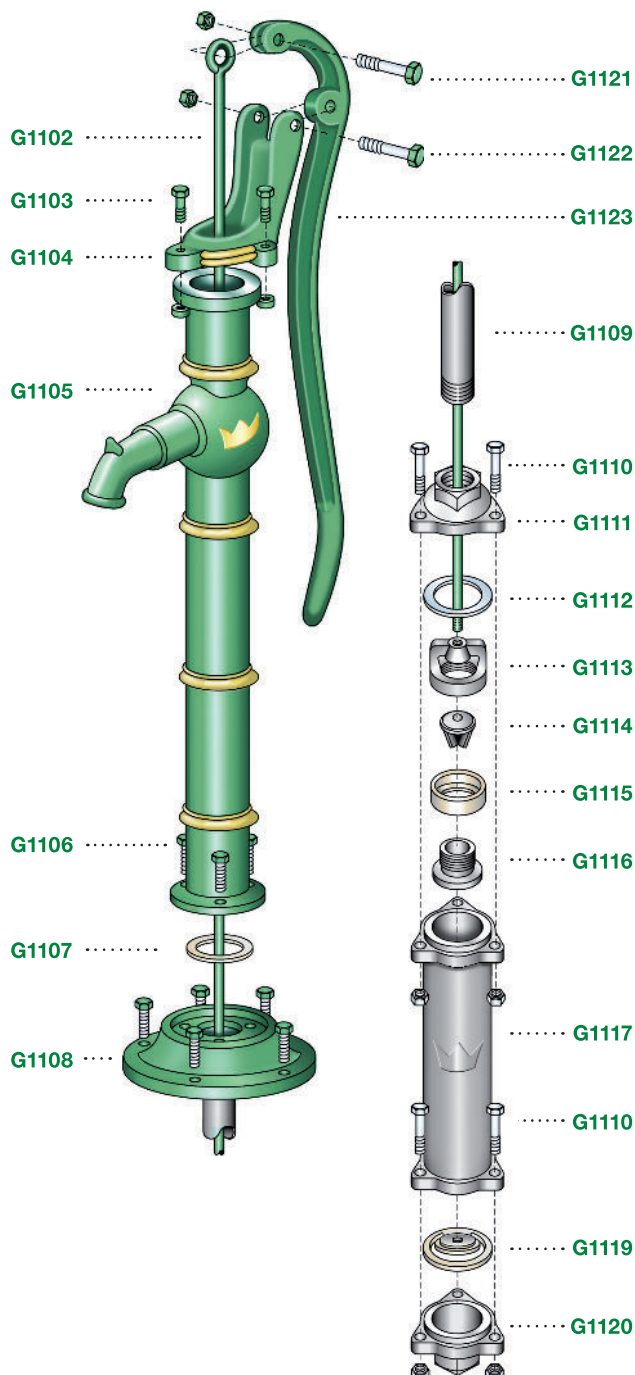

Reservdelar Gårdspump E.M.S

Gårdspump E.M.S.

- G1101** Gårdspump
- G1201** Gårdspump "Allt ovan jord"
- G1301** Gårdspump inkl. slangpaket

Reservdelar

- G1102** Kannstång
- G1103** Bult till pumphuvud
- G1104** Pumphuvud
- G1105** Pumpstativ
- G1106** Bult till fotplatta
- G1107** Packning till fotplatta
- G1108** Fotplatta
- G1109** Galvaniserat rör
- G1110** Bult till cylinder
- G1111** Cylinderlock
- G1112** Packning till cylinderlock
- G1113** Överdel till kanna
- G1114** Ventil till kanna
- G1115** Lädermanschett
- G1116** Underdel till kanna
- G1117** Cylinderhus
- G1119** Ventilläderklaff
- G1120** Cylinderbotten
- G1121** Bult till kannstång
- G1122** Bult till hävstång
- G1123** Hävstång

G1118

G1124

G1125

G1126

G1127

Satser

- G1118** Komplet cylinder med kanna.
(G1110-G1120)
- G1124** Komplet kanna.
(G1113, G1114, G1115, G1116)
- G1125** Packningssats (fyra delar)
(G1107, G1112, G1115, G1119)
- G1126** Komplet slangpaket
- G1127** Linoljebaserat färgpaket
(Grön, Guld samt tre penslar)