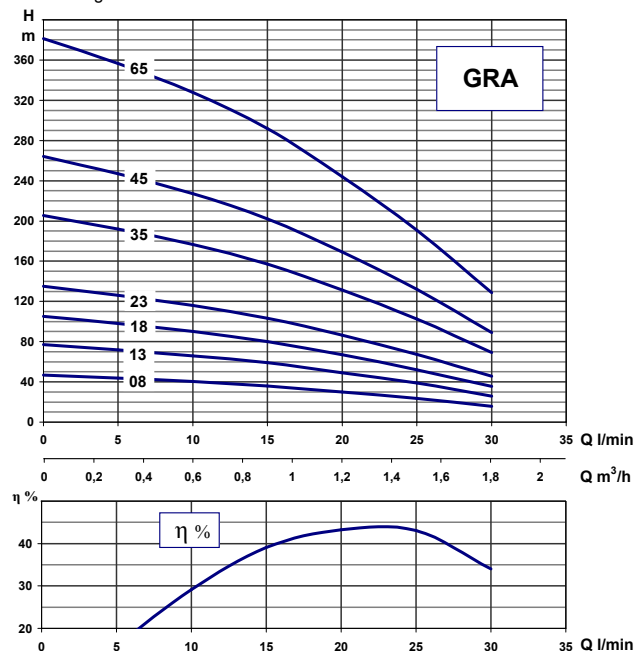

DEBE 4" UNDERVATTENSPUMPAR FÖR BORRADE BRUNNAR GRA - GRB - GRC - GRM

Kapacitetsdiagram vid 2850 rpm
Testad enligt ISO 9906

Kapacitetsdiagram vid 2850 rpm
Testad enligt ISO 9906

Kapacitetsdiagram vid 2850 rpm
Testad enligt ISO 9906

Kapacitetsdiagram vid 2850 rpm
Testad enligt ISO 9906

DEBE 4" UNDERVATTENSPUMPAR FÖR BORRADE BRUNNAR

- Franklinmotor 3x400 V skall installeras med motorskydd.
- Backventil inbyggd i samtliga 4"-pumpar.

3x400V, modell GRA - GRB - GRC - GRM