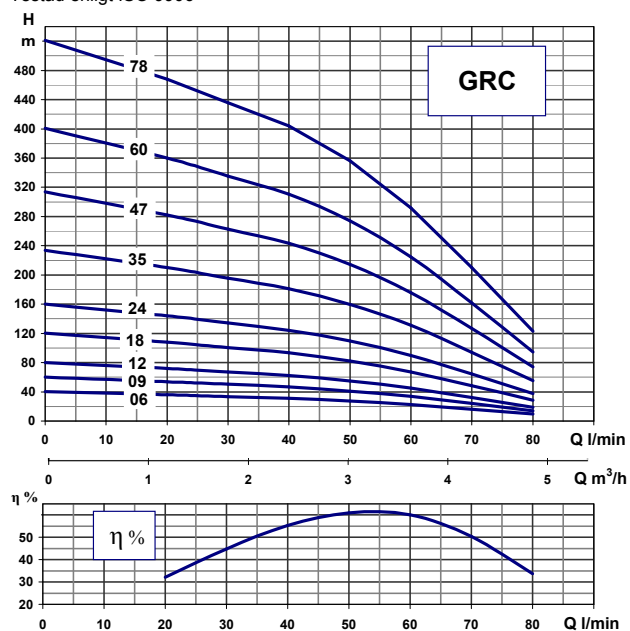

DEBE 4" UNDERVATTENSPUMPAR FÖR BORRADE BRUNNAR GRA - GRB - GRC - GRM

Kapacitetsdiagram vid 2850 rpm
Testad enligt ISO 9906

Kapacitetsdiagram vid 2850 rpm
Testad enligt ISO 9906

Kapacitetsdiagram vid 2850 rpm
Testad enligt ISO 9906

Kapacitetsdiagram vid 2850 rpm
Testad enligt ISO 9906

DEBE 4" UNDERVATTENSPUMPAR FÖR BORRADE BRUNNAR

- Franklinmotor 3x400 V skall installeras med motorskydd.
- Backventil inbyggd i samtliga 4"-pumpar.

3x400V, modell GRA - GRB - GRC - GRM