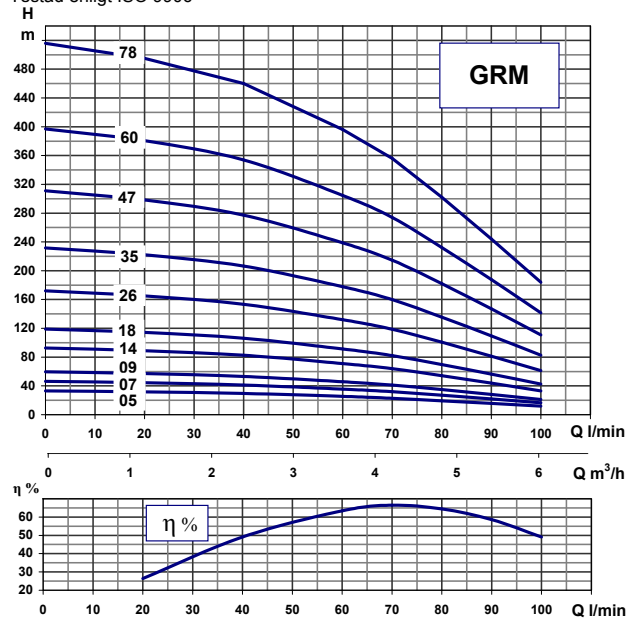

DEBE 4" UNDERVATTENSPUMPAR FÖR BORRADE BRUNNAR GRA - GRB - GRC - GRM

Kapacitetsdiagram vid 2850 rpm
Testad enligt ISO 9906

Kapacitetsdiagram vid 2850 rpm
Testad enligt ISO 9906

Kapacitetsdiagram vid 2850 rpm
Testad enligt ISO 9906

Kapacitetsdiagram vid 2850 rpm
Testad enligt ISO 9906

DEBE 4" UNDERVATTENSPUMPAR FÖR BORRADE BRUNNAR

- Franklinmotor 3x400 V skall installeras med motorskydd.
- Backventil inbyggd i samtliga 4"-pumpar.

3x400V, modell GRA - GRB - GRC - GRM