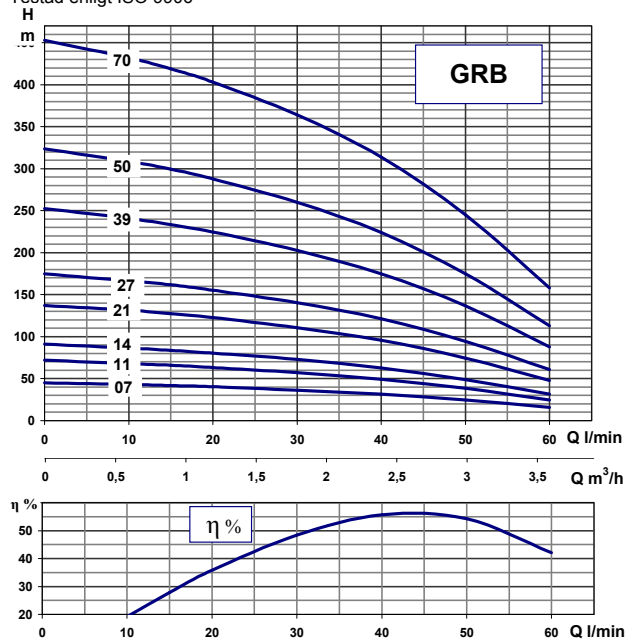

DEBE 4" UNDERVATTENSPUMPAR FÖR BORRADE BRUNNAR GRA - GRB - GRC - GRM

Kapacitetsdiagram vid 2850 rpm
Testad enligt ISO 9906

Kapacitetsdiagram vid 2850 rpm
Testad enligt ISO 9906

Kapacitetsdiagram vid 2850 rpm
Testad enligt ISO 9906

Kapacitetsdiagram vid 2850 rpm
Testad enligt ISO 9906

DEBE 4" UNDERVATTENSPUMPAR FÖR BORRADE BRUNNAR

- Franklinmotor 3x400 V skall installeras med motorskydd.
- Backventil inbyggd i samtliga 4"-pumpar.

3x400V, modell GRA - GRB - GRC - GRM