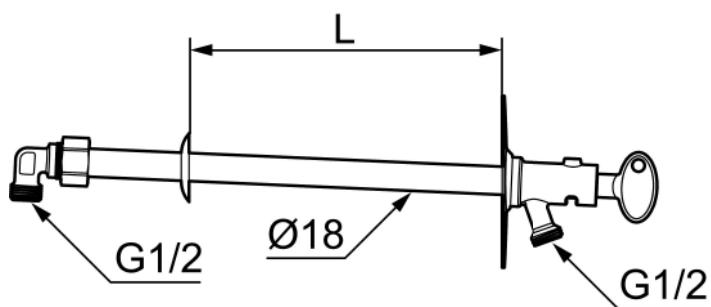

Art.nr: 42930400

RSK: 4316696

Utförande: För vägg tjocklek max 400 mm

Unika egenskaper

Skyddsmodul 

- Självdränerande och därmed frostsäker
- Med nyckel
- Med typgodkänd backventil
- Kan kapas för anpassning mot vägg tjocklek
- Väggbricka: Höjd 106 mm, bredd 66 mm, skruvhål diagonalt