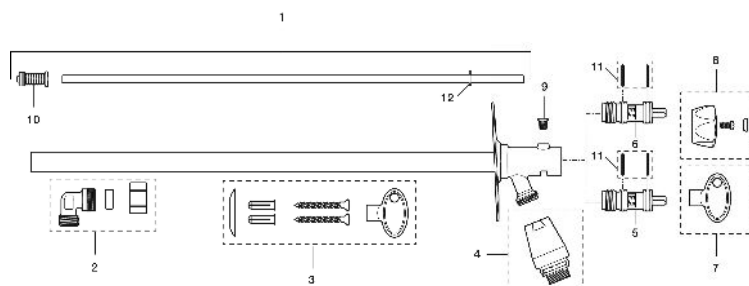

PRODUKTBESKRIVNING

Trädgårdskran med nyckel

Vatten behövs inte bara inne i hus, utan även i exempelvis trädgårdar. Och eftersom det inte alltid är sköna maj i vårt land, behöver trädgårdskranarna klara lite tuffare krav. Våra trädgårdskranar är självdränerande och därmed frostsäkra även om man glömt att demontera trädgårdsslangen inför höstens och vinterns minusgrader. Vi rekommenderar dock att man alltid demonterar slang och koppling när det föreligger risk för frost.

Art.nr: 42930400

RSK: 4316696

Reservdelslista

NR.	ART.NR	RSK	BESKRIVNING
1	37570400	4316710	Spindel, längd=400 mm
1	37570600	4316711	Spindel, längd=600 mm
1	37571000	4316712	Spindel, längd=1000 mm
2	37551000	4316708	Ventilhus med kona och mutter
3	39144300	4316713	Fästdetaljer
4	29815000	5045393	Vakuumentil, 10-pack
4	29815009	5045391	Vakuumentil
5	35160009	4316706	Kranöverdel för lös nyckel, butiksförpackad
6	35160019	4316707	Kranöverdel för lös ratt, butiksförpackad
7	42760009	4316714	Nyckel, svart, butiksförpackad
8	42770000	4316715	Ratt
9	37590000		Skruv M5x6
10	37580000	5438346	Kägelkit till spindel 3757
11	37801790	8314140	O-ring 17,3x2,4, 2-pack
12	37521000		Kägelstyrning, 3-pack