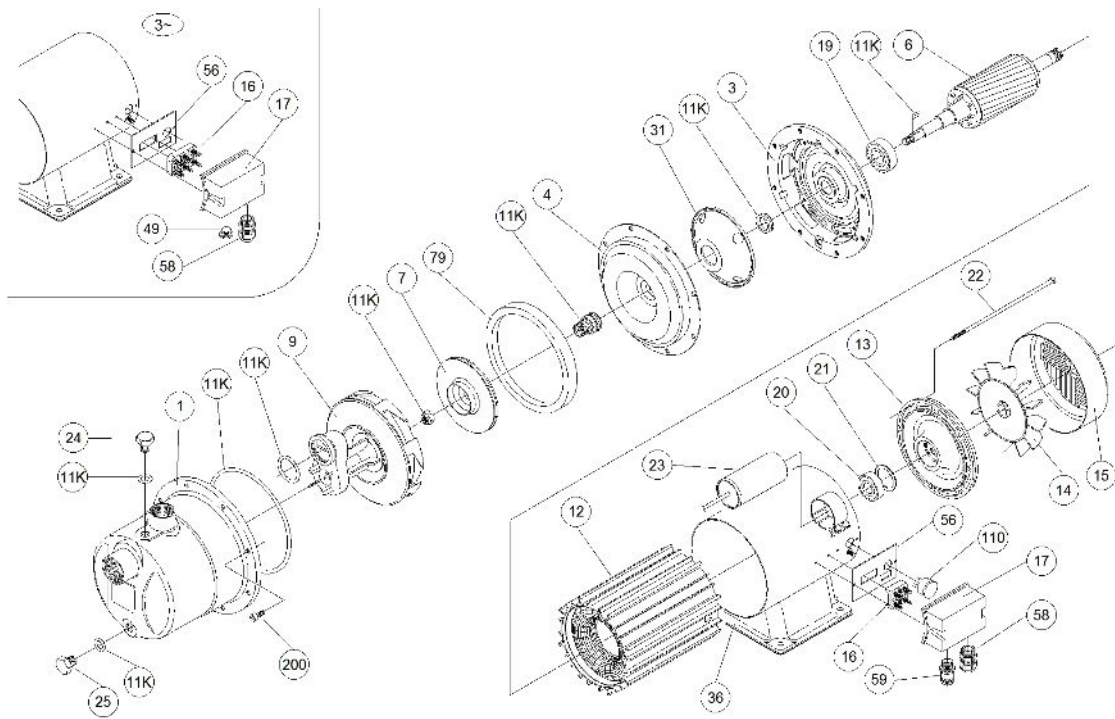

1650060000-JEM 120

1650060000-JEM 120

Position	Code	Description	Note	Robota art nr	Qty
1	251420682	CASING		980925	1
3	251402095	MOTOR BRAKET	X		1
4	251438005	CASING COVER		980931	1
7	251450700	IMPELLER		980930	1
9	342535022	DIFFUSER		980315	1
11K	364500014	MECHANICAL SEAL KIT		987125	1
13	230225006	MOTOR COVER	X		1
15	362222001	FAN COVER		989136	1
21	360600035	SPACER RING	X		1
22	369393018	TIE ROD	X		4
24	375192002	PLUG		980125	1
25	375192002	PLUG		980125	1
31	371434019	SPACER	X		1
58	366550010	CABLE ENTRY	X		1
79	342535010	SPACER		980928	1
200	369644000	SCREW		987387	8
19	360306210	BEARING	X		1
20	360306211	BEARING		988245	1
14	369950002	FAN		980929	1
16	365940253	TERMINAL BOARD	X		1
17	363232056	TERMINAL BOX		980528	1
56	364700700	GASKET	X		1
12	257930119	MOTOR FRAME		989230	1
23	361410020	CAPACITOR		987355	1
36	255402081	EXTERNAL MOTOR CASING	X		1
6	275412128	SHAFT	X		1