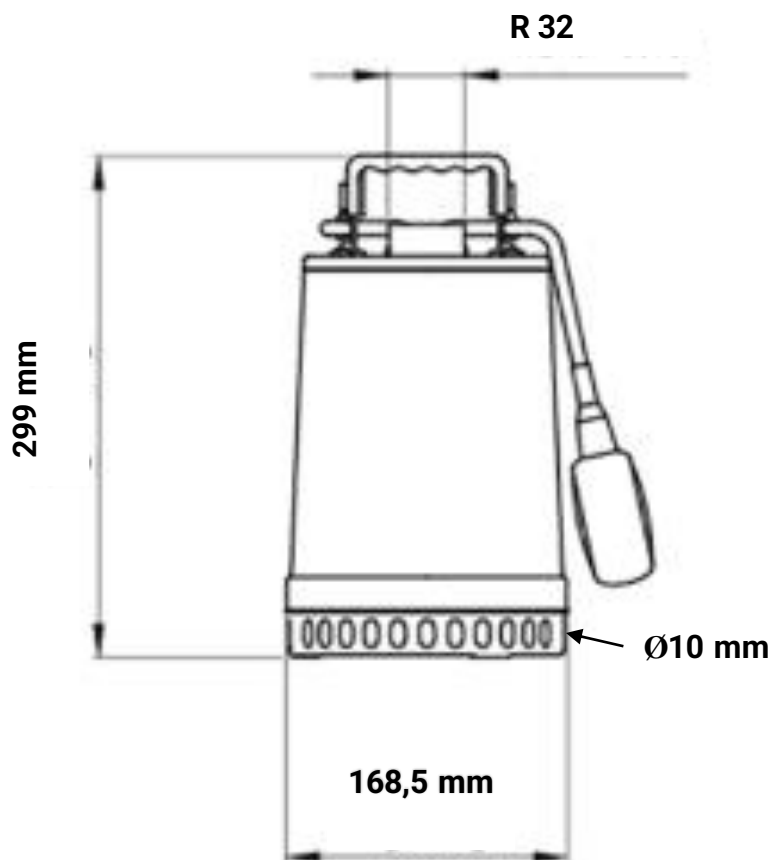

ROBOTA

PRODUKTBLAD

DR STEEL 25

Länspump DR STEEL 25

Artnr	Kabel	Volt	Amp	Watt	H max	Q max	temp	Vikt	Anslut
495325	10 meter	1x230 V	2,3A	250 W	8,6 meter	125 l/min	40°C	Ca 5,9 Kg	R32 inv

ROBOTA

Start och stopp går att ställa in mellan lägsta 50 mm och högsta 340 mm
stopp vid ca 70 mm = start vid ca 320 mm

ROBOTA

Länspump med pumphus, sil och pumphjul i rostfritt stål AISI 304 pumpaxel i AISI 431

Mekanisk tätningar i oljebad 1 st sic och 1 st AL grafit samt packningar i NBR

Max partikelstorlek (mjuk) 10 mm