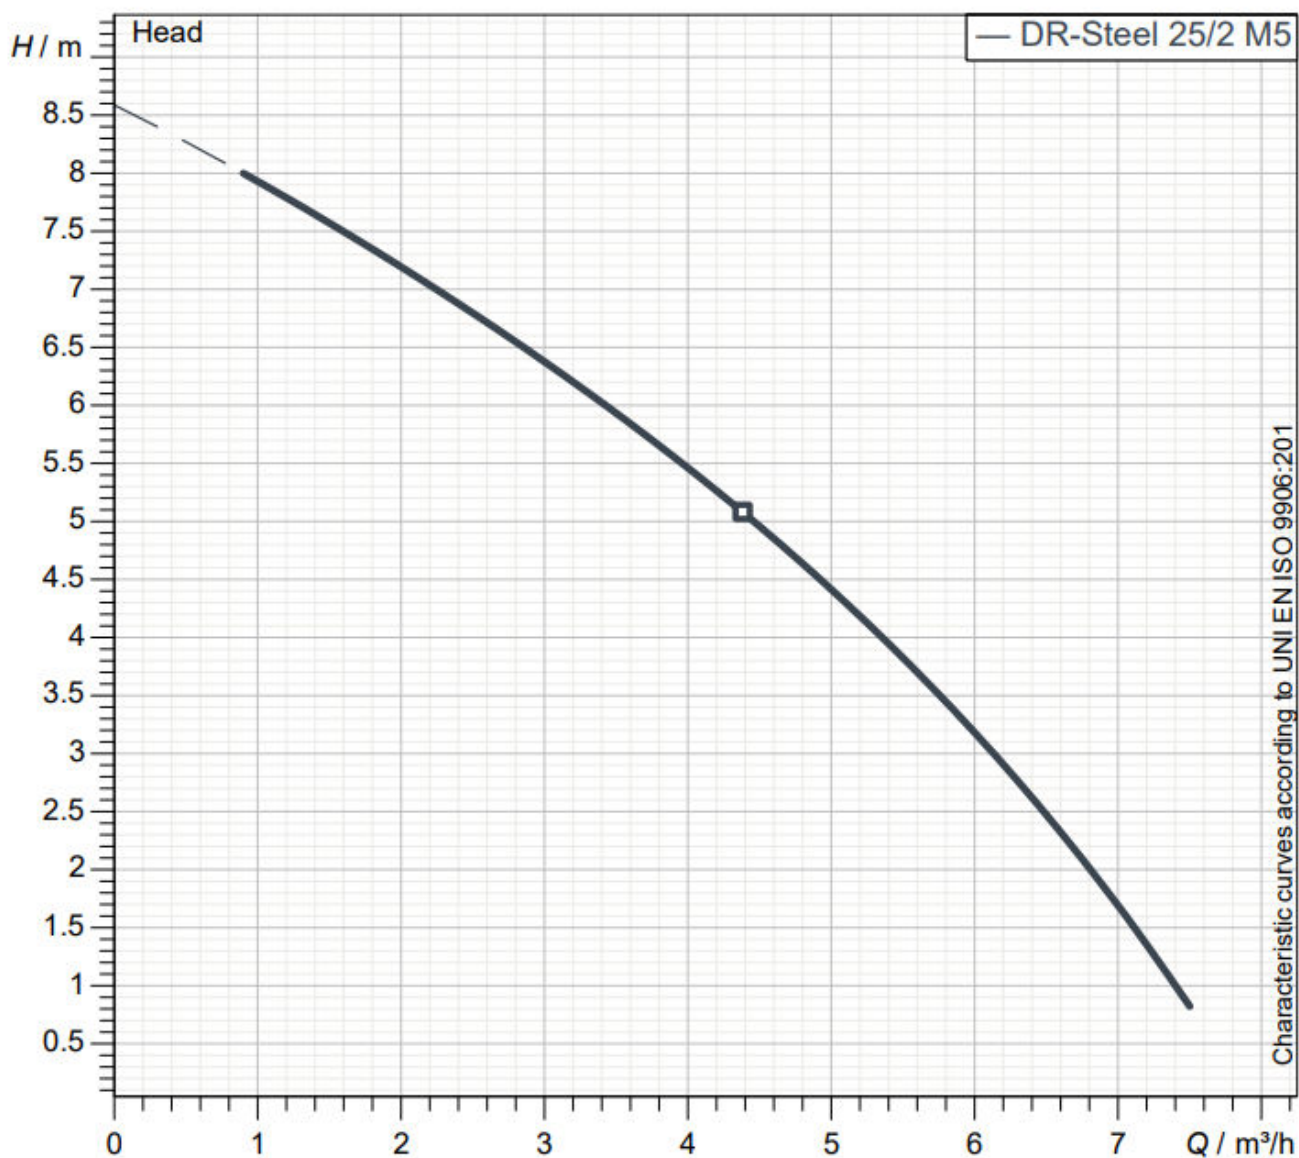

ROBOTA

PRODUKTBLAD

DR STEEL 25

Länspump DR STEEL 25

Artnr	Kabel	Volt	Amp	Watt	H max	Q max	temp	Vikt	Anslut
495325	10 meter	1x230 V	2,3A	250 W	8,6 meter	125 l/min	40°C	Ca 5,9 Kg	R32 inv

ROBOTA

Start och stopp går att ställa in mellan lägsta 50 mm och högsta 340 mm
stopp vid ca 70 mm = start vid ca 320 mm

ROBOTA

Länspump med pumphus, sil och pumphjul i rostfritt stål AISI 304 pumpaxel i AISI 431

Mekanisk tätningar i oljebad 1 st sic och 1 st AL grafit samt packningar i NBR

Max partikelstorlek (mjuk) 10 mm