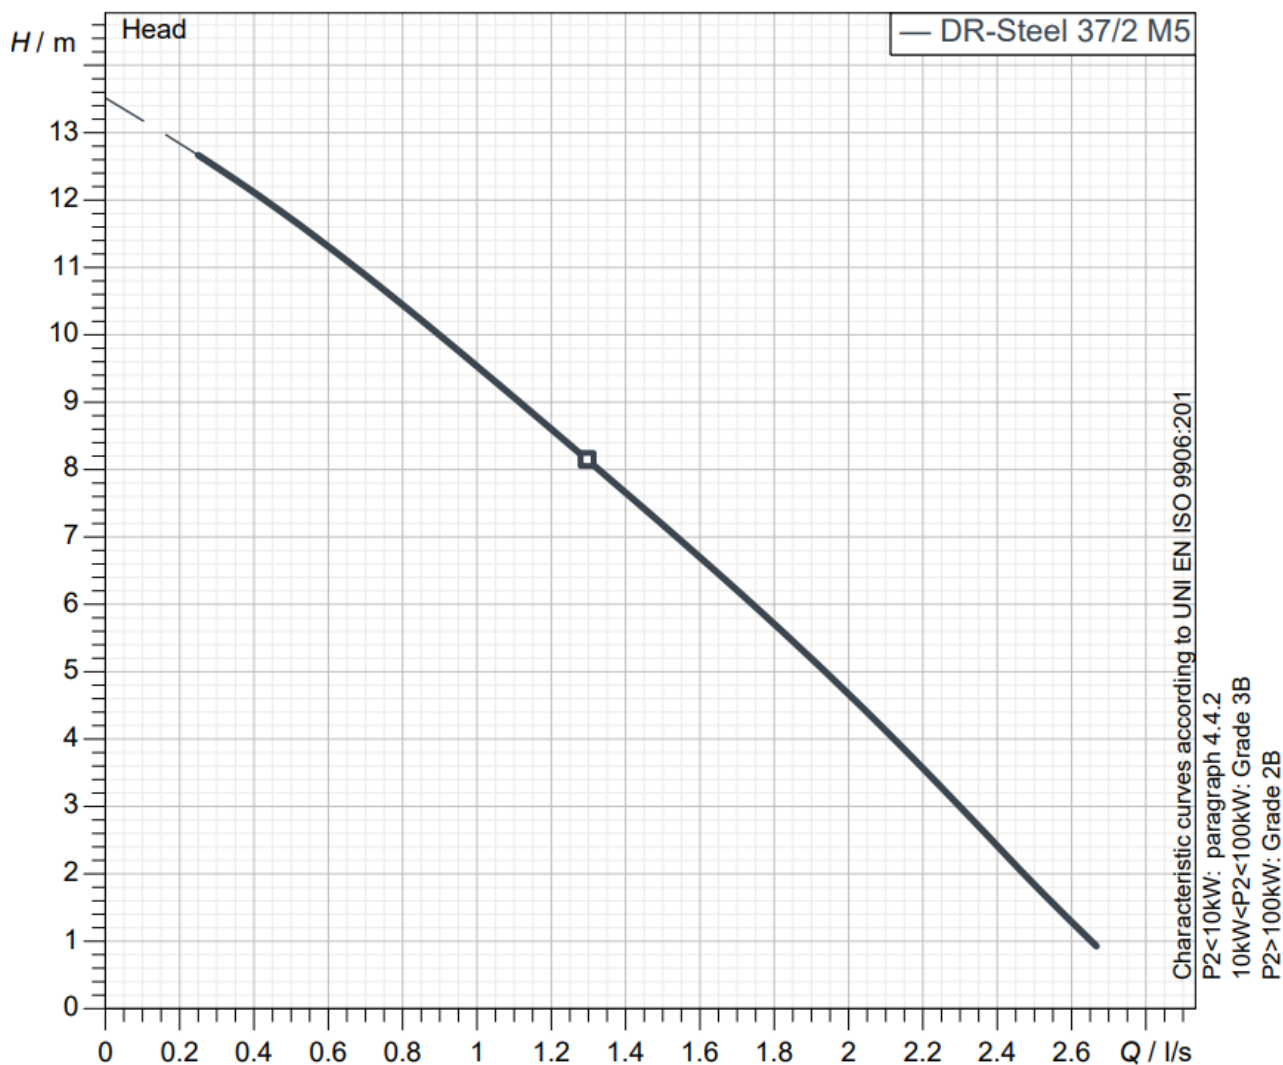

### DR STEEL 37

#### Länspump DR STEEL 37

Artnr	Kabel	Volt	Amp	Watt	H max	Q max	temp	Vikt	Anslut
495326	10 meter	1x230 V	3,1A	370 W	13,5 meter	160 l/min	40°C	6,3Kg	R32 inv

# ROBOTA

Start och stoppnivåerna är justerbara genom att flytta flottörerna på pinnen. och man kan sätta:

Stopp mellan 50-90 mm

Start mellan 100-140mm

# ROBOTA

Länspump med pumphus och pumphjul i rostfritt stål AISI 304 pumpaxel i AISI 431

Mekanisk tätning i 1 in silicon carbide (SiC) and 1 in alumina graphite (AL) i oljebad

Tätningar i NBR

Max partikelstorlek (mjuk) 10 mm