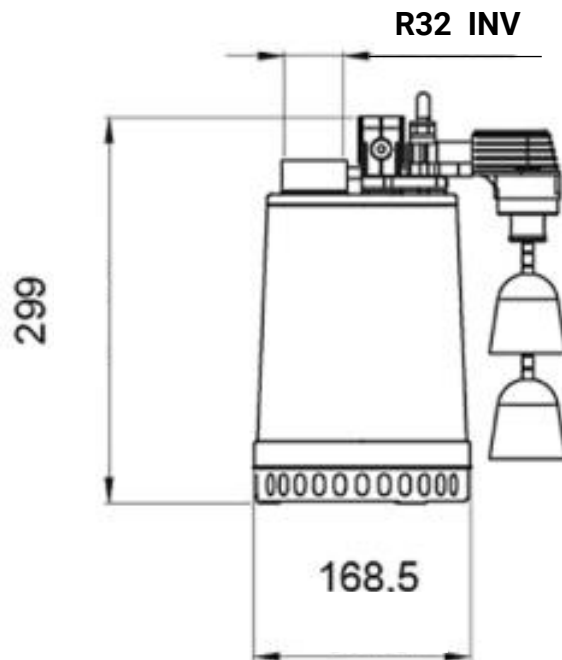

#### Länspump DR STEEL 37

Artnr	Kabel	Volt	Amp	Watt	H max	Q max	temp	Vikt	Anslut
495326	10 meter	1x230 V	3,1A	370 W	13,5 meter	160 l/min	40°C	6,3Kg	R32 inv

# ROBOTA

Start och stoppnivåerna är justerbara genom att flytta flottörerna på pinnen. och man kan sätta:

Stopp mellan 50-90 mm

Start mellan 100-140mm