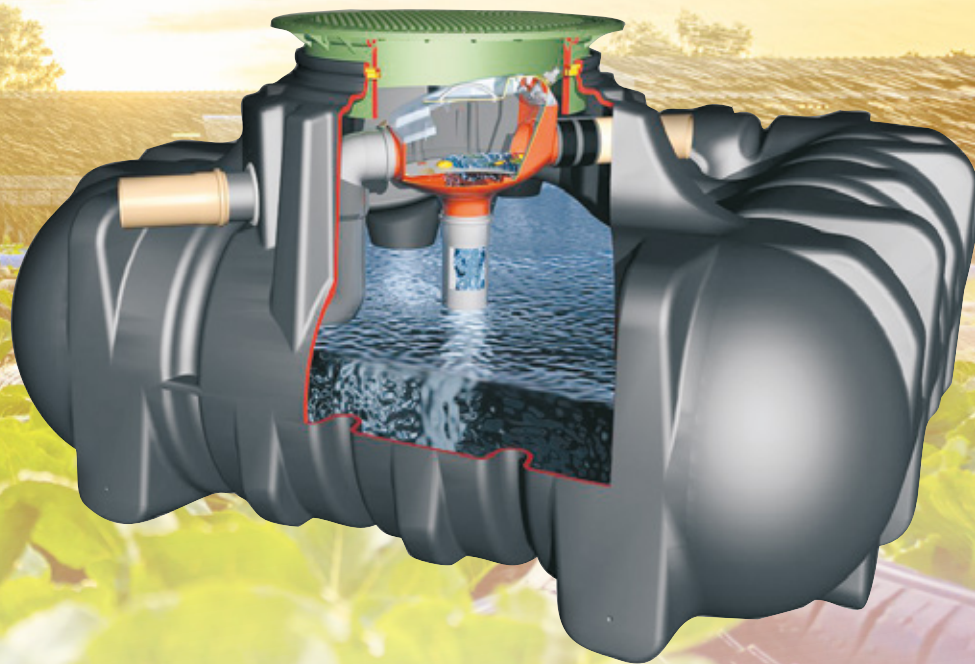

# GARDEN COMFORT

*Återvinner regnvatten för trädgården*

---

# ETT SMART REGNVATTENSYSTEM

## *för din trädgård*

*På många håll i Sverige råder det vattenbrist och bevattningsförbud. Men med Concleans unika regnvattensystem Garden Comfort kan du återvinna regnvatten smart och enkelt.*

Tanken är placerad under jord och regnvattenet leds ner i den via husets stuprör. På vägen in i tanken filtreras skräp bort i ett filter. Vattnet förvaras i tanken och leds sedan ut till en eller flera tappstationer, placerade runt om i din trädgård, varifrån du kan sköta bevattningen så som du önskar.

## Det finns många fördelar med regnvattensystem från Conclean

- » Samlar vatten tills du behöver det.  
Du kan vattna trots bevattningsförbud.
- » Lätt att installera.
- » Med Platin, låggbyggd tank, minskar utgrävningens volym.
- » Locket är stabilt, justerbart, barnsäkert och kan lätt anpassas till marknivå. Smälter harmoniskt in i trädgården och är inget hinder vid gräsklippning.
- » Slangkoppling för bevattning finns i locket.
- » Filterkorg i tanken som samlar upp eventuellt skräp.
- » Du kan installera en eller flera tappningstationer runt om i trädgården, exempelvis i växthuset, vid trädgårdslandet och bredvid poolen. Tappningstationer finns för placering i mark och som pelare.