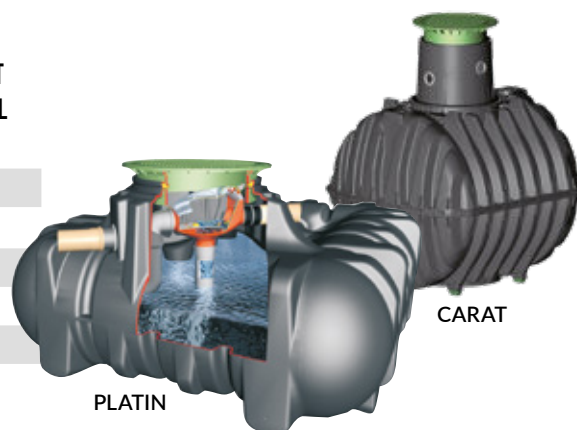

## *för din trädgård*

*På många håll i Sverige råder det vattenbrist och bevattningsförbud. Men med Concleans unika regnvattensystem Garden Comfort kan du återvinna regnvatten smart och enkelt.*

Tanken är placerad under jord och regnvattenet leds ner i den via husets stuprör. På vägen in i tanken filtreras skräp bort i ett filter. Vattnet förvaras i tanken och leds sedan ut till en eller flera tappstationer, placerade runt om i din trädgård, varifrån du kan sköta bevattningen så som du önskar.

Lätt att installera

Smidig tappningsstation i marken

Tappningsstation, pelare (tillval)

TEKNISK DATA	PLATIN 3000 L	CARAT 2700 L	CARAT 3750 L	CARAT 4800 L	CARAT 6500 L
Lock Ø (mm)	650	600	600	600	600
Höjd exkl. stos/hals (mm)	1050	1400	1590	1820	2100
Höjd stos/hals (mm)	400	600	600	600	600
Bredd (mm)	2100	1565	1755	1985	2100
Längd (mm)	2450	2080	2280	2280	2390
Dim inlopp (mm)	110	110	110	110	110
Vikt (kg)	180	125	145	215	265

## Det finns många fördelar med regnvattensystem från Conclean

- » Samlar vatten tills du behöver det.  
Du kan vattna trots bevattningsförbud.
- » Lätt att installera.
- » Med Platin, låggbyggd tank, minskar utgrävningens volym.
- » Locket är stabilt, justerbart, barnsäkert och kan lätt anpassas till marknivå. Smälter harmoniskt in i trädgården och är inget hinder vid gräsklippning.
- » Slangkoppling för bevattning finns i locket.
- » Filterkorg i tanken som samlar upp eventuellt skräp.
- » Du kan installera en eller flera tappningstationer runt om i trädgården, exempelvis i växthuset, vid trädgårdslandet och bredvid poolen. Tappningstationer finns för placering i mark och som pelare.