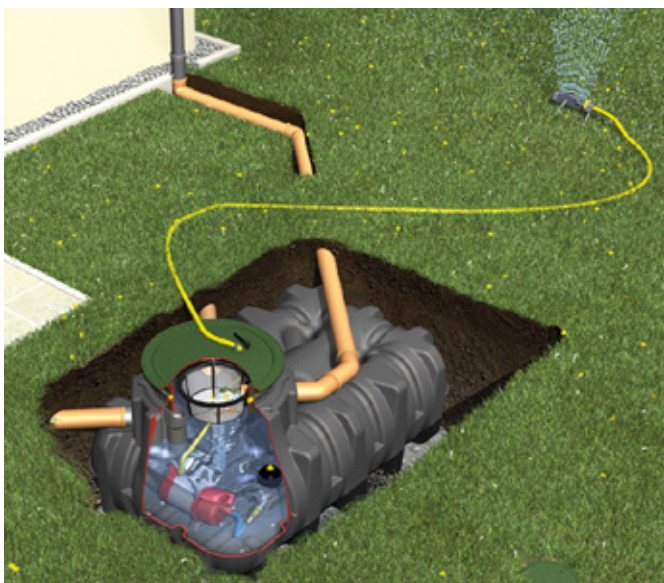

ETT SMART REGNVATTENSYSTEM

för din trädgård

På många håll i Sverige råder det vattenbrist och bevattningsförbud. Men med Concleans unika regnvattensystem Garden Comfort kan du återvinna regnvatten smart och enkelt.

Tanken är placerad under jord och regnvattenet leds ner i den via husets stuprör. På vägen in i tanken filtreras skräp bort i ett filter. Vattnet förvaras i tanken och leds sedan ut till en eller flera tappstationer, placerade runt om i din trädgård, varifrån du kan sköta bevattningen så som du önskar.

Garden Comfort systemet går att få med vår lågbyggda Platin tank 3.000 liter eller med Carat tanken i storlekarna 2.700, 3.750, 4.800 eller 6.500 liter. Önskas större system vänligen kontakta Conclean AB

Lätt att installera