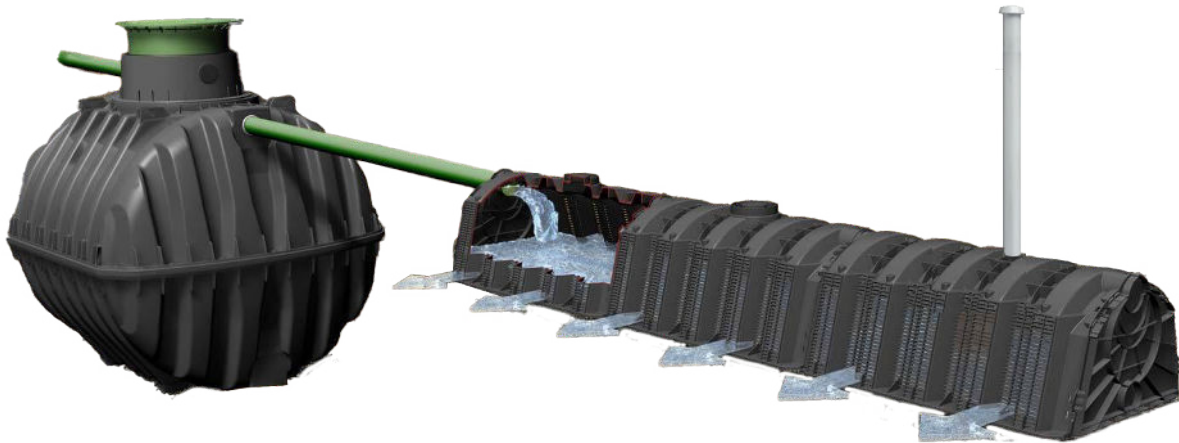

INFILTRATIONSKASSETTER/UTSLÄPPSPLATS

Paket för 1-3 hushåll

Att ställa på singelbädd för att kunna ta emot renat vatten från Conclean minireningsverk. Klarar nivåerna för hög skyddsnivå utan att efterpolering behövs. Ibland kan det dock ställas särskilda krav som gör att efterpolering krävs.

INFILTRATIONSKASSETTER	1 HUSHÅLL	2 HUSHÅLL	3 HUSHÅLL
Art nr.	70527	70528	40065
Volym (L)	900	1500	2100
Höjd (H)	510	510	510
Bredd (B)	800	800	800
Längd (L)	3480	5800	8160
Vikt (kg)	38	61	72

Innehåll paket: